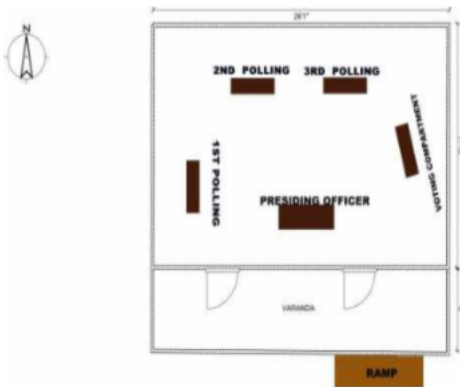

নিৰ্বাচক পঞ্জীয়ন বিষয়াৰ স্বাক্ষৰ

Nazri Naksha

Google Map View

Polling Station Building Front View

ভোটগ্ৰহন কেন্দ্ৰৰ সন্মুখৰ দৃশ্য

Cad View

Key MAP View

1 নাম : অঞ্জনা বৰ্মন পিতাৰ নাম: ক্ষুদীৰাম বৰ্মন ঘৰ নং : 462 বয়স : 25 লিঙ্গ : মহিলা	BYH0362814 ফটো উপলব্ধ	S 2 নাম : সৃজিত ৰায় পিতাৰ নাম: নগেন চন্দ্ৰ ৰায় ঘৰ নং : 54 বয়স : 36 লিঙ্গ : পুৰুষ	BYH2536596 ফটো উপলব্ধ	3 নাম : ধৰ্মেন্দ্ৰ মন্ডল পিতাৰ নাম: দলুাল মণ্ডল ঘৰ নং : 337(খ) বয়স : 39 লিঙ্গ : পুৰুষ	BYH2735286 ফটো উপলব্ধ
4 নাম : শেফালি ৰায় মণ্ডল স্বামীৰ নাম: ধৰ্মেন্দ্ৰ মণ্ডল ঘৰ নং : 337(খ) বয়স : 22 লিঙ্গ : মহিলা	BYH0402826 ফটো উপলব্ধ	5 নাম : বিদ্যুত বৈষ্ণব পিতাৰ নাম: বঙ্গন বৈষ্ণব ঘৰ নং : 368 বয়স : 22 লিঙ্গ : পুৰুষ	BYH0412247 ফটো উপলব্ধ	6 নাম : সুধীৰ মণ্ডল পিতাৰ নাম: দেবেন্দ্ৰ মণ্ডল ঘৰ নং : 356 বয়স : 58 লিঙ্গ : পুৰুষ	BYH2734578 ফটো উপলব্ধ
7 নাম : শেফালী মণ্ডল স্বামীৰ নাম: সুধীৰ মণ্ডল ঘৰ নং : 356 বয়স : 47 লিঙ্গ : মহিলা	BYH2734589 ফটো উপলব্ধ	S 8 নাম : বিপ্লৱ নগুণ পিতাৰ নাম: সুধীৰ নগুণ ঘৰ নং : 356 বয়স : 34 লিঙ্গ : পুৰুষ	BYH0291856 ফটো উপলব্ধ	9 নাম : বিক্রম মণ্ডল পিতাৰ নাম: সুধীৰ মণ্ডল ঘৰ নং : 356 বয়স : 24 লিঙ্গ : পুৰুষ	BYH0476051 ফটো উপলব্ধ
10 নাম : নিত্যানন্দ বৰ্মন পিতাৰ নাম: উপেন্দ্ৰ বৰ্মন ঘৰ নং : 359 বয়স : 65 লিঙ্গ : পুৰুষ	BYH2734590 ফটো উপলব্ধ	11 নাম : সত্যাবলা বৰ্মন স্বামীৰ নাম: নিত্যানন্দ বৰ্মন ঘৰ নং : 359 বয়স : 59 লিঙ্গ : মহিলা	BYH2734603 ফটো উপলব্ধ	12 নাম : ফুলকুমাৰ বৰ্মন পিতাৰ নাম: নিত্যানন্দ বৰ্মন ঘৰ নং : 359 বয়স : 32 লিঙ্গ : পুৰুষ	BYH0200048 ফটো উপলব্ধ
13 নাম : ৰঞ্জিত কুমাৰ বৰ্মন পিতাৰ নাম: নিত্যানন্দ বৰ্মন ঘৰ নং : 357 বয়স : 26 লিঙ্গ : পুৰুষ	BYH0362947 ফটো উপলব্ধ	14 নাম : ৰূপ কুমাৰ বৰ্মন পিতাৰ নাম: নিত্যানন্দ বৰ্মন ঘৰ নং : 357 ক বয়স : 39 লিঙ্গ : পুৰুষ	BYH2734614 ফটো উপলব্ধ	15 নাম : বিপাশা বৰ্মণ স্বামীৰ নাম: ৰূপ কুমাৰ বৰ্মণ ঘৰ নং : 357 ক বয়স : 34 লিঙ্গ : মহিলা	BYH1631238 ফটো উপলব্ধ
16 নাম : ববি দত্ত বৰ্মন স্বামীৰ নাম: সৃজিত বৰ্মন ঘৰ নং : 357 খ বয়স : 30 লিঙ্গ : মহিলা	BYH0522334 ফটো উপলব্ধ	17 নাম : সৃজিত বৰ্মন পিতাৰ নাম: নিত্যানন্দ বৰ্মন ঘৰ নং : 357 খ বয়স : 27 লিঙ্গ : পুৰুষ	BYH0059857 ফটো উপলব্ধ	18 নাম : শশীৰাণী বৰ্মন স্বামীৰ নাম: যশীচৰণ বৰ্মন ঘৰ নং : 358 বয়স : 72 লিঙ্গ : মহিলা	BYH2734647 ফটো উপলব্ধ
S 19 নাম : মামনি বৰ্মন পিতাৰ নাম: যশীচৰণ বৰ্মন ঘৰ নং : 358 বয়স : 43 লিঙ্গ : মহিলা	BYH2734670 ফটো উপলব্ধ	20 নাম : গোপাল বৰ্মন পিতাৰ নাম: উপেন্দ্ৰ বৰ্মন ঘৰ নং : 359 বয়স : 69 লিঙ্গ : পুৰুষ	BYH2734681 ফটো উপলব্ধ	D 21 নাম : দ্ৰৌপদী বৰ্মন স্বামীৰ নাম: গোপাল বৰ্মন ঘৰ নং : 359 বয়স : 62 লিঙ্গ : মহিলা	BYH2734692 ফটো উপলব্ধ
22 নাম : গীতাজ্জলি বিশ্বাস বৰ্মন স্বামীৰ নাম: ৰাজিব বৰ্মন ঘৰ নং : 360 বয়স : 25 লিঙ্গ : মহিলা	BYH0607218 ফটো উপলব্ধ	23 নাম : নেপাল মণ্ডল পিতাৰ নাম: মোহনবাসী মণ্ডল ঘৰ নং : 360 বয়স : 57 লিঙ্গ : পুৰুষ	BYH2734705 ফটো উপলব্ধ	24 নাম : পাৰ্বতী মণ্ডল স্বামীৰ নাম: নেপাল মণ্ডল ঘৰ নং : 360 বয়স : 49 লিঙ্গ : মহিলা	BYH2734716 ফটো উপলব্ধ
25 নাম : বিপ্লৱ মণ্ডল পিতাৰ নাম: নেপাল মণ্ডল ঘৰ নং : 360 বয়স : 28 লিঙ্গ : পুৰুষ	BYH0098087 ফটো উপলব্ধ	26 নাম : সৰশ্ৰী সিংহ মণ্ডল স্বামীৰ নাম: বিপ্লৱ মণ্ডল ঘৰ নং : 360 বয়স : 23 লিঙ্গ : মহিলা	BYH0522326 ফটো উপলব্ধ	27 নাম : দলমনি সিংহ স্বামীৰ নাম: চিত্ৰৰঞ্জন সিংহ ঘৰ নং : 362 বয়স : 69 লিঙ্গ : মহিলা	BYH2734749 ফটো উপলব্ধ
28 নাম : সুৰজিত সিংহ পিতাৰ নাম: চিত্ৰৰঞ্জন সিংহ ঘৰ নং : 362 বয়স : 34 লিঙ্গ : পুৰুষ	BYH0098178 ফটো উপলব্ধ	29 নাম : মালতি দাস সিংহ স্বামীৰ নাম: সুৰজিৎ সিংহ ঘৰ নং : 362 বয়স : 22 লিঙ্গ : মহিলা	BYH0402834 ফটো উপলব্ধ	30 নাম : সঞ্জীত সিংহ পিতাৰ নাম: চিত্ৰৰঞ্জন সিংহ ঘৰ নং : 362(ক) বয়স : 37 লিঙ্গ : পুৰুষ	BYH2734750 ফটো উপলব্ধ