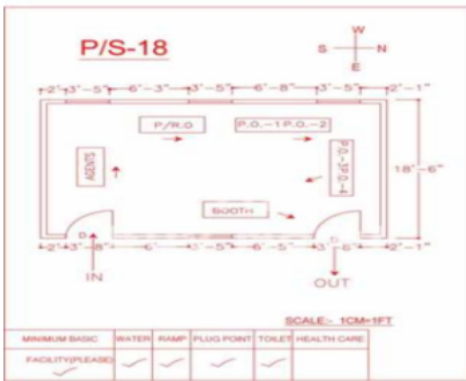

নিৰ্বাচক পঞ্জীয়ন বিষয়াৰ স্বাক্ষৰ

Nazri Naksha

Google Map View

Polling Station Building Front View

ভোটগ্ৰহন কেন্দ্ৰৰ সন্মুখৰ দৃশ্য

Cad View

Key MAP View

<p>D1</p> <p>DLQ0008349</p> <p>নাম : সুদা বানী বিশ্বাস পিতাৰ নাম: অমৰ চন্দ্ৰ বিশ্বাস ঘৰ নং : 1 বয়স : 70 লিঙ্গ : মহিলা</p> <p>ফটো উপলব্ধ</p>	<p>2</p> <p>DLQ0008350</p> <p>নাম : সুবল চন্দ্ৰ বিশ্বাস পিতাৰ নাম: অমৰ চন্দ্ৰ বিশ্বাস ঘৰ নং : 1 বয়স : 46 লিঙ্গ : পুৰুষ</p> <p>ফটো উপলব্ধ</p>	<p>3</p> <p>DLQ0008351</p> <p>নাম : ৰবিন্দ্ৰ চন্দ্ৰ বিশ্বাস পিতাৰ নাম: ৩ প্রকাশ চন্দ্ৰ বিশ্বাস ঘৰ নং : 1 বয়স : 45 লিঙ্গ : পুৰুষ</p> <p>ফটো উপলব্ধ</p>
<p>4</p> <p>DLQ0008352</p> <p>নাম : মিনতী বিশ্বাস পিতাৰ নাম: অমৰ চন্দ্ৰ বিশ্বাস ঘৰ নং : 1 বয়স : 45 লিঙ্গ : মহিলা</p> <p>ফটো উপলব্ধ</p>	<p>5</p> <p>DLQ0008353</p> <p>নাম : সুবেন চন্দ্ৰ বিশ্বাস পিতাৰ নাম: অমৰ চন্দ্ৰ বিশ্বাস ঘৰ নং : 1 বয়স : 35 লিঙ্গ : পুৰুষ</p> <p>ফটো উপলব্ধ</p>	<p>6</p> <p>DLQ0490185</p> <p>নাম : মদন বিশ্বাস পিতাৰ নাম: অমৰ চন্দ্ৰ বিশ্বাস ঘৰ নং : 01 বয়স : 33 লিঙ্গ : পুৰুষ</p> <p>ফটো উপলব্ধ</p>
<p>7</p> <p>DLQ0008354</p> <p>নাম : ঘটক চন্দ্ৰ বিশ্বাস পিতাৰ নাম: অমৰ চন্দ্ৰ বিশ্বাস ঘৰ নং : 1 বয়স : 32 লিঙ্গ : পুৰুষ</p> <p>ফটো উপলব্ধ</p>	<p>8</p> <p>DLQ1497978</p> <p>নাম : আভাৰানী বিশ্বাস স্বামীৰ নাম: সুবেন বিশ্বাস ঘৰ নং : 1 বয়স : 30 লিঙ্গ : মহিলা</p> <p>ফটো উপলব্ধ</p>	<p>9</p> <p>DLQ0153932</p> <p>নাম : বদন চন্দ্ৰ বিশ্বাস পিতাৰ নাম: অমৰ চন্দ্ৰ বিশ্বাস ঘৰ নং : 1 বয়স : 28 লিঙ্গ : পুৰুষ</p> <p>ফটো উপলব্ধ</p>
<p>10</p> <p>DLQ0008355</p> <p>নাম : অৰুন চন্দ্ৰ বিশ্বাস পিতাৰ নাম: ৩ ব্ৰজেন্দ্ৰ বিশ্বাস ঘৰ নং : 2 বয়স : 76 লিঙ্গ : পুৰুষ</p> <p>ফটো উপলব্ধ</p>	<p>11</p> <p>DLQ0008356</p> <p>নাম : কাজল বিশ্বাস পিতাৰ নাম: অৰুন চন্দ্ৰ বিশ্বাস ঘৰ নং : 2 বয়স : 50 লিঙ্গ : পুৰুষ</p> <p>ফটো উপলব্ধ</p>	<p>12</p> <p>DLQ0008357</p> <p>নাম : অষ্টমী বানী বিশ্বাস স্বামীৰ নাম: কাজল বিশ্বাস ঘৰ নং : 2 বয়স : 45 লিঙ্গ : মহিলা</p> <p>ফটো উপলব্ধ</p>
<p>13</p> <p>DLQ0008358</p> <p>নাম : অমিত্ৰী বিশ্বাস পিতাৰ নাম: ৩ ধীৰেন বিশ্বাস ঘৰ নং : 2 বয়স : 39 লিঙ্গ : মহিলা</p> <p>ফটো উপলব্ধ</p>	<p>14</p> <p>DLQ0008360</p> <p>নাম : অনিল চন্দ্ৰ বিশ্বাস পিতাৰ নাম: ৩ নগৰবাসী বিশ্বাস ঘৰ নং : ৩ বয়স : 58 লিঙ্গ : পুৰুষ</p> <p>ফটো উপলব্ধ</p>	<p>15</p> <p>DLQ0008361</p> <p>নাম : ললিতা বানী বিশ্বাস স্বামীৰ নাম: অনিল চন্দ্ৰ বিশ্বাস ঘৰ নং : ৩ বয়স : 52 লিঙ্গ : মহিলা</p> <p>ফটো উপলব্ধ</p>
<p>16</p> <p>DLQ0008362</p> <p>নাম : সুনিল চন্দ্ৰ বিশ্বাস পিতাৰ নাম: ৩ নগৰবাসী বিশ্বাস ঘৰ নং : ৩ বয়স : 50 লিঙ্গ : পুৰুষ</p> <p>ফটো উপলব্ধ</p>	<p>17</p> <p>DLQ0154203</p> <p>নাম : তাপস বিশ্বাস পিতাৰ নাম: অনিল চন্দ্ৰ বিশ্বাস ঘৰ নং : ৩ বয়স : 27 লিঙ্গ : পুৰুষ</p> <p>ফটো উপলব্ধ</p>	<p>18</p> <p>DLQ1562198</p> <p>নাম : দিপালী বিশ্বাস পিতাৰ নাম: অনিল বিশ্বাস ঘৰ নং : 3 বয়স : 24 লিঙ্গ : মহিলা</p> <p>ফটো উপলব্ধ</p>
<p>19</p> <p>DLQ0008364</p> <p>নাম : মনোৰঞ্জন বিশ্বাস পিতাৰ নাম: ৩ শচীন্দ্ৰ বিশ্বাস ঘৰ নং : 8 বয়স : 67 লিঙ্গ : পুৰুষ</p> <p>ফটো উপলব্ধ</p>	<p>20</p> <p>DLQ0008366</p> <p>নাম : পৰশমনি বিশ্বাস স্বামীৰ নাম: মনোৰঞ্জন বিশ্বাস ঘৰ নং : 8 বয়স : 62 লিঙ্গ : মহিলা</p> <p>ফটো উপলব্ধ</p>	<p>21</p> <p>DLQ0008368</p> <p>নাম : কমল বিশ্বাস পিতাৰ নাম: ৰঞ্জিত বিশ্বাস ঘৰ নং : 8 বয়স : 38 লিঙ্গ : পুৰুষ</p> <p>ফটো উপলব্ধ</p>
<p>22</p> <p>DLQ0008369</p> <p>নাম : ভান বিশ্বাস পিতাৰ নাম: মনোৰঞ্জন বিশ্বাস ঘৰ নং : 8 বয়স : 37 লিঙ্গ : মহিলা</p> <p>ফটো উপলব্ধ</p>	<p>23</p> <p>DLQ0008370</p> <p>নাম : প্ৰসেনজিৎ বিশ্বাস পিতাৰ নাম: ৰঞ্জিত চন্দ্ৰ বিশ্বাস ঘৰ নং : 8 বয়স : 32 লিঙ্গ : পুৰুষ</p> <p>ফটো উপলব্ধ</p>	<p>24</p> <p>DLQ1498084</p> <p>নাম : অলকা বিশ্বাস স্বামীৰ নাম: কমল বিশ্বাস ঘৰ নং : 8 বয়স : 30 লিঙ্গ : মহিলা</p> <p>ফটো উপলব্ধ</p>
<p>25</p> <p>DLQ0153353</p> <p>নাম : হিৰেন্দ্ৰ চন্দ্ৰ বিশ্বাস পিতাৰ নাম: ৰঞ্জিত চন্দ্ৰ বিশ্বাস ঘৰ নং : 8 বয়স : 29 লিঙ্গ : পুৰুষ</p> <p>ফটো উপলব্ধ</p>	<p>26</p> <p>DLQ0515437</p> <p>নাম : অৰ্চনা খাৰীয়া বিশ্বাস স্বামীৰ নাম: হিতেশ চন্দ্ৰ বিশ্বাস ঘৰ নং : 4 বয়স : 24 লিঙ্গ : মহিলা</p> <p>ফটো উপলব্ধ</p>	<p>27</p> <p>YXH0050146</p> <p>নাম : বিজয় বিশ্বাস পিতাৰ নাম: ৰঞ্জিত বিশ্বাস ঘৰ নং : 4 বয়স : 23 লিঙ্গ : পুৰুষ</p> <p>ফটো উপলব্ধ</p>
<p>28</p> <p>DLQ0008371</p> <p>নাম : অনিতা বানী বৰ্মান স্বামীৰ নাম: লালমোহন বৰ্মান ঘৰ নং : ৫ বয়স : 62 লিঙ্গ : মহিলা</p> <p>ফটো উপলব্ধ</p>	<p>29</p> <p>DLQ0008372</p> <p>নাম : বিষ্ণু প্ৰসাদ বৰ্মান পিতাৰ নাম: লালমোহন বৰ্মান ঘৰ নং : ৫ বয়স : 51 লিঙ্গ : পুৰুষ</p> <p>ফটো উপলব্ধ</p>	<p>30</p> <p>DLQ0515379</p> <p>নাম : পূৰ্ণিমা বৰ্মান স্বামীৰ নাম: বিষ্ণু প্ৰসাদ বৰ্মান ঘৰ নং : 5 বয়স : 29 লিঙ্গ : মহিলা</p> <p>ফটো উপলব্ধ</p>