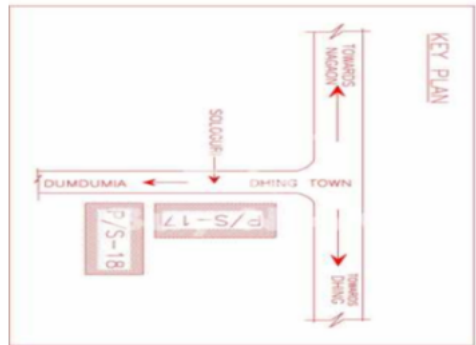

Key MAP View