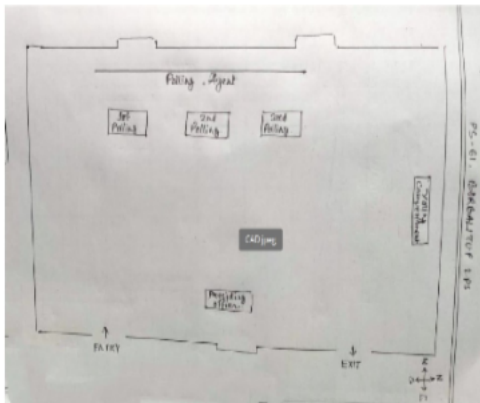

নিৰ্বাচক পঞ্জীয়ন বিষয়াৰ স্বাক্ষৰ

Nazri Naksha

Google Map View

Polling Station Building Front View

ভোটগ্ৰহন কেন্দ্ৰৰ সন্মুখৰ দৃশ্য

Cad View

Key MAP View

1 নাম : বলৰাম মণ্ডল পিতাৰ নাম: সুধীৰ মণ্ডল ঘৰ নং : ১৩৫ বয়স : 58 লিঙ্গ : পুৰুষ	DLQ1438706 ফটো উপলব্ধ	2 নাম : শ্ৰীমতী মণ্ডল স্বামীৰ নাম: বলৰাম মণ্ডল ঘৰ নং : ১৩৫ বয়স : 53 লিঙ্গ : মহিলা	DLQ0008783 ফটো উপলব্ধ	3 নাম : বালীৰাম মণ্ডল পিতাৰ নাম: সুধীৰ মণ্ডল ঘৰ নং : ১৩৫ বয়স : 52 লিঙ্গ : পুৰুষ	DLQ0008784 ফটো উপলব্ধ
4 নাম : শেফালীৰানী মণ্ডল স্বামীৰ নাম: বালীৰাম মণ্ডল ঘৰ নং : ১৩৫ বয়স : 46 লিঙ্গ : মহিলা	DLQ0008785 ফটো উপলব্ধ	5 নাম : সঞ্জু মণ্ডল পিতাৰ নাম: সুধীৰ মণ্ডল ঘৰ নং : ১৩৫ বয়স : 44 লিঙ্গ : পুৰুষ	DLQ0008786 ফটো উপলব্ধ	6 নাম : পবিত্ৰ মণ্ডল পিতাৰ নাম: সুধীৰ মণ্ডল ঘৰ নং : ১৩৫ বয়স : 38 লিঙ্গ : পুৰুষ	DLQ0008787 ফটো উপলব্ধ
7 নাম : বামকিষৰ মণ্ডল পিতাৰ নাম: প্ৰিতম মণ্ডল ঘৰ নং : ১৩৫ বয়স : 33 লিঙ্গ : পুৰুষ	DLQ0021568 ফটো উপলব্ধ	8 নাম : অঞ্জলী দেবী মণ্ডল স্বামীৰ নাম: সঞ্জো মণ্ডল ঘৰ নং : 135 বয়স : 33 লিঙ্গ : মহিলা	DLQ0494195 ফটো উপলব্ধ	9 নাম : দিবাজিত মণ্ডল পিতাৰ নাম: বালীৰাম মণ্ডল ঘৰ নং : 135 বয়স : 25 লিঙ্গ : পুৰুষ	YXH0050310 ফটো উপলব্ধ
10 নাম : মনোজিত মণ্ডল পিতাৰ নাম: বলৰাম মণ্ডল ঘৰ নং : 135 বয়স : 24 লিঙ্গ : পুৰুষ	DLQ0515411 ফটো উপলব্ধ	11 নাম : সুন্দৰ বৰ্মান পিতাৰ নাম: নৰেন্দ্ৰ বৰ্মান ঘৰ নং : ১৩৬ বয়স : 73 লিঙ্গ : পুৰুষ	DLQ0008788 ফটো উপলব্ধ	12 নাম : পাটেশ্বৰী বৰ্মান স্বামীৰ নাম: সুন্দৰ বৰ্মান ঘৰ নং : ১৩৬ বয়স : 68 লিঙ্গ : মহিলা	DLQ1438773 ফটো উপলব্ধ
13 নাম : ধীৰেন বৰ্মান পিতাৰ নাম: সুন্দৰ বৰ্মান ঘৰ নং : ১৩৬ বয়স : 46 লিঙ্গ : পুৰুষ	DLQ0008790 ফটো উপলব্ধ	14 নাম : ৰবিন্দ্ৰ বৰ্মান পিতাৰ নাম: সুন্দৰ বৰ্মান ঘৰ নং : ১৩৬ বয়স : 30 লিঙ্গ : পুৰুষ	DLQ0139287 ফটো উপলব্ধ	15 নাম : মালতী সূৰ্যদেব বৰ্মান স্বামীৰ নাম: ৰবিন্দ্ৰ বৰ্মান ঘৰ নং : ১৩৬ বয়স : 29 লিঙ্গ : মহিলা	DLQ0154401 ফটো উপলব্ধ
16 নাম : চিৰঞ্জিৎ বৰ্মান পিতাৰ নাম: সুন্দৰ বৰ্মান ঘৰ নং : 136 বয়স : 25 লিঙ্গ : পুৰুষ	DLQ0494997 ফটো উপলব্ধ	D 17 নাম : পূৰ্ণলক্ষী মণ্ডল স্বামীৰ নাম: ব্ৰজেন্দ্ৰ মণ্ডল ঘৰ নং : ১৩৭ বয়স : 57 লিঙ্গ : মহিলা	DLQ1438831 ফটো উপলব্ধ	18 নাম : বিশ্বজিত মণ্ডল পিতাৰ নাম: ব্ৰজেন্দ্ৰ মণ্ডল ঘৰ নং : ১৩৭ বয়স : 38 লিঙ্গ : পুৰুষ	DLQ1438842 ফটো উপলব্ধ
19 নাম : বিনা বিশ্বাস মণ্ডল স্বামীৰ নাম: বিশ্বজিত মণ্ডল ঘৰ নং : ১৩৭ বয়স : 34 লিঙ্গ : মহিলা	DLQ1498119 ফটো উপলব্ধ	20 নাম : ৰাকেশ ব্ৰজেন্দ্ৰ মণ্ডল পিতাৰ নাম: ব্ৰজেন্দ্ৰ মণ্ডল ঘৰ নং : 137 বয়স : 26 লিঙ্গ : পুৰুষ	DLQ0494104 ফটো উপলব্ধ	21 নাম : ৰাইচান মণ্ডল পিতাৰ নাম: অমূল্য মণ্ডল ঘৰ নং : ১৩৮ বয়স : 50 লিঙ্গ : পুৰুষ	DLQ1438853 ফটো উপলব্ধ
22 নাম : পাৰুল মণ্ডল স্বামীৰ নাম: ৰাইচান মণ্ডল ঘৰ নং : ১৩৮ বয়স : 45 লিঙ্গ : মহিলা	DLQ1438864 ফটো উপলব্ধ	23 নাম : বৰন মণ্ডল পিতাৰ নাম: ৰাইচান মণ্ডল ঘৰ নং : ১৩৮ বয়স : 25 লিঙ্গ : পুৰুষ	DLQ0547695 ফটো উপলব্ধ	24 নাম : অঞ্জু মণ্ডল পিতাৰ নাম: ৰাইচান মণ্ডল ঘৰ নং : ১৩৮ বয়স : 23 লিঙ্গ : মহিলা	DLQ0563916 ফটো উপলব্ধ
25 নাম : ৰঞ্জু মণ্ডল পিতাৰ নাম: ৰাইচান মণ্ডল ঘৰ নং : 138 বয়স : 22 লিঙ্গ : মহিলা	YXH0067181 ফটো উপলব্ধ	26 নাম : সদামনি বিশ্বাস স্বামীৰ নাম: বিৰেন্দ্ৰ বিশ্বাস ঘৰ নং : ১৩৯ বয়স : 82 লিঙ্গ : মহিলা	DLQ0008795 ফটো উপলব্ধ	27 নাম : বসুদেব বিশ্বাস পিতাৰ নাম: বিৰেন্দ্ৰ বিশ্বাস ঘৰ নং : ১৩৯ বয়স : 58 লিঙ্গ : পুৰুষ	DLQ0008796 ফটো উপলব্ধ
28 নাম : অনিতাৰানী বিশ্বাস স্বামীৰ নাম: বসুদেব বিশ্বাস ঘৰ নং : ১৩৯ বয়স : 50 লিঙ্গ : মহিলা	DLQ0008798 ফটো উপলব্ধ	29 নাম : বিশ্বদেব বিশ্বাস পিতাৰ নাম: বিৰেন্দ্ৰ বিশ্বাস ঘৰ নং : ১৩৯ বয়স : 38 লিঙ্গ : পুৰুষ	DLQ0008799 ফটো উপলব্ধ	30 নাম : আঞ্জু বিশ্বাস পিতাৰ নাম: মলিন বিশ্বাস ঘৰ নং : ১৩৯ বয়স : 37 লিঙ্গ : মহিলা	DLQ0008800 ফটো উপলব্ধ