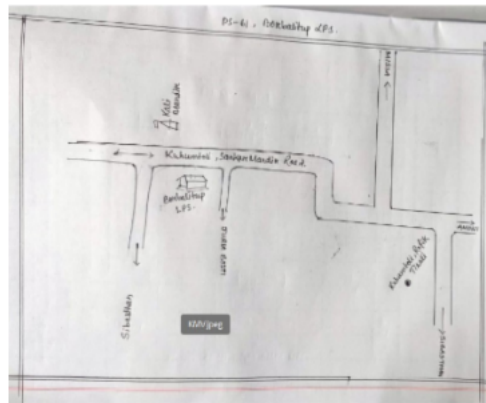

নিৰ্বাচক পঞ্জীয়ন বিষয়াৰ স্বাক্ষৰ

Nazri Naksha

Google Map View

Polling Station Building Front View

ভোটগ্ৰহন কেন্দ্ৰৰ সন্মুখৰ দৃশ্য

Cad View

Key MAP View

1 নাম : বলৰাম মণ্ডল পিতাৰ নাম: সুধীৰ মণ্ডল ঘৰ নং : ১৩৫ বয়স : 58 লিঙ্গ : পুৰুষ	DLQ1438706 ফটো উপলব্ধ	2 নাম : শ্ৰীমতী মণ্ডল স্বামীৰ নাম: বলৰাম মণ্ডল ঘৰ নং : ১৩৫ বয়স : 53 লিঙ্গ : মহিলা	DLQ0008783 ফটো উপলব্ধ	3 নাম : বালীৰাম মণ্ডল পিতাৰ নাম: সুধীৰ মণ্ডল ঘৰ নং : ১৩৫ বয়স : 52 লিঙ্গ : পুৰুষ	DLQ0008784 ফটো উপলব্ধ
4 নাম : শেফালীৰানী মণ্ডল স্বামীৰ নাম: বালীৰাম মণ্ডল ঘৰ নং : ১৩৫ বয়স : 46 লিঙ্গ : মহিলা	DLQ0008785 ফটো উপলব্ধ	5 নাম : সঞ্জু মণ্ডল পিতাৰ নাম: সুধীৰ মণ্ডল ঘৰ নং : ১৩৫ বয়স : 44 লিঙ্গ : পুৰুষ	DLQ0008786 ফটো উপলব্ধ	6 নাম : পবিত্ৰ মণ্ডল পিতাৰ নাম: সুধীৰ মণ্ডল ঘৰ নং : ১৩৫ বয়স : 38 লিঙ্গ : পুৰুষ	DLQ0008787 ফটো উপলব্ধ
7 নাম : বামকিষৰ মণ্ডল পিতাৰ নাম: প্ৰিতম মণ্ডল ঘৰ নং : ১৩৫ বয়স : 33 লিঙ্গ : পুৰুষ	DLQ0021568 ফটো উপলব্ধ	8 নাম : অঞ্জলী দেবী মণ্ডল স্বামীৰ নাম: সঞ্জো মণ্ডল ঘৰ নং : 135 বয়স : 33 লিঙ্গ : মহিলা	DLQ0494195 ফটো উপলব্ধ	9 নাম : দিবাজিত মণ্ডল পিতাৰ নাম: বালীৰাম মণ্ডল ঘৰ নং : 135 বয়স : 25 লিঙ্গ : পুৰুষ	YXH0050310 ফটো উপলব্ধ
10 নাম : মনোজিত মণ্ডল পিতাৰ নাম: বলৰাম মণ্ডল ঘৰ নং : 135 বয়স : 24 লিঙ্গ : পুৰুষ	DLQ0515411 ফটো উপলব্ধ	11 নাম : সুন্দৰ বৰ্মান পিতাৰ নাম: নৰেন্দ্ৰ বৰ্মান ঘৰ নং : ১৩৬ বয়স : 73 লিঙ্গ : পুৰুষ	DLQ0008788 ফটো উপলব্ধ	12 নাম : পাটেশ্বৰী বৰ্মান স্বামীৰ নাম: সুন্দৰ বৰ্মান ঘৰ নং : ১৩৬ বয়স : 68 লিঙ্গ : মহিলা	DLQ1438773 ফটো উপলব্ধ
13 নাম : ধীৰেন বৰ্মান পিতাৰ নাম: সুন্দৰ বৰ্মান ঘৰ নং : ১৩৬ বয়স : 46 লিঙ্গ : পুৰুষ	DLQ0008790 ফটো উপলব্ধ	14 নাম : ৰবিন্দ্ৰ বৰ্মান পিতাৰ নাম: সুন্দৰ বৰ্মান ঘৰ নং : ১৩৬ বয়স : 30 লিঙ্গ : পুৰুষ	DLQ0139287 ফটো উপলব্ধ	15 নাম : মালতী সূৰ্যদেব বৰ্মান স্বামীৰ নাম: ৰবিন্দ্ৰ বৰ্মান ঘৰ নং : ১৩৬ বয়স : 29 লিঙ্গ : মহিলা	DLQ0154401 ফটো উপলব্ধ
16 নাম : চিৰঞ্জিৎ বৰ্মান পিতাৰ নাম: সুন্দৰ বৰ্মান ঘৰ নং : 136 বয়স : 25 লিঙ্গ : পুৰুষ	DLQ0494997 ফটো উপলব্ধ	D 17 নাম : পূৰ্ণলক্ষী মণ্ডল স্বামীৰ নাম: ব্ৰজেন্দ্ৰ মণ্ডল ঘৰ নং : ১৩৭ বয়স : 57 লিঙ্গ : মহিলা	DLQ1438831 ফটো উপলব্ধ	18 নাম : বিশ্বজিত মণ্ডল পিতাৰ নাম: ব্ৰজেন্দ্ৰ মণ্ডল ঘৰ নং : ১৩৭ বয়স : 38 লিঙ্গ : পুৰুষ	DLQ1438842 ফটো উপলব্ধ
19 নাম : বিনা বিশ্বাস মণ্ডল স্বামীৰ নাম: বিশ্বজিত মণ্ডল ঘৰ নং : ১৩৭ বয়স : 34 লিঙ্গ : মহিলা	DLQ1498119 ফটো উপলব্ধ	20 নাম : ৰাকেশ ব্ৰজেন্দ্ৰ মণ্ডল পিতাৰ নাম: ব্ৰজেন্দ্ৰ মণ্ডল ঘৰ নং : 137 বয়স : 26 লিঙ্গ : পুৰুষ	DLQ0494104 ফটো উপলব্ধ	21 নাম : ৰাইচান মণ্ডল পিতাৰ নাম: অমূল্য মণ্ডল ঘৰ নং : ১৩৮ বয়স : 50 লিঙ্গ : পুৰুষ	DLQ1438853 ফটো উপলব্ধ
22 নাম : পাৰুল মণ্ডল স্বামীৰ নাম: ৰাইচান মণ্ডল ঘৰ নং : ১৩৮ বয়স : 45 লিঙ্গ : মহিলা	DLQ1438864 ফটো উপলব্ধ	23 নাম : বৰন মণ্ডল পিতাৰ নাম: ৰাইচান মণ্ডল ঘৰ নং : ১৩৮ বয়স : 25 লিঙ্গ : পুৰুষ	DLQ0547695 ফটো উপলব্ধ	24 নাম : অঞ্জু মণ্ডল পিতাৰ নাম: ৰাইচান মণ্ডল ঘৰ নং : ১৩৮ বয়স : 23 লিঙ্গ : মহিলা	DLQ0563916 ফটো উপলব্ধ
25 নাম : ৰঞ্জু মণ্ডল পিতাৰ নাম: ৰাইচান মণ্ডল ঘৰ নং : 138 বয়স : 22 লিঙ্গ : মহিলা	YXH0067181 ফটো উপলব্ধ	26 নাম : সদামনি বিশ্বাস স্বামীৰ নাম: বিৰেন্দ্ৰ বিশ্বাস ঘৰ নং : ১৩৯ বয়স : 82 লিঙ্গ : মহিলা	DLQ0008795 ফটো উপলব্ধ	27 নাম : বসুদেব বিশ্বাস পিতাৰ নাম: বিৰেন্দ্ৰ বিশ্বাস ঘৰ নং : ১৩৯ বয়স : 58 লিঙ্গ : পুৰুষ	DLQ0008796 ফটো উপলব্ধ
28 নাম : অনিতাৰানী বিশ্বাস স্বামীৰ নাম: বসুদেব বিশ্বাস ঘৰ নং : ১৩৯ বয়স : 50 লিঙ্গ : মহিলা	DLQ0008798 ফটো উপলব্ধ	29 নাম : বিশ্বদেব বিশ্বাস পিতাৰ নাম: বিৰেন্দ্ৰ বিশ্বাস ঘৰ নং : ১৩৯ বয়স : 38 লিঙ্গ : পুৰুষ	DLQ0008799 ফটো উপলব্ধ	30 নাম : আঞ্জু বিশ্বাস পিতাৰ নাম: মলিন বিশ্বাস ঘৰ নং : ১৩৯ বয়স : 37 লিঙ্গ : মহিলা	DLQ0008800 ফটো উপলব্ধ