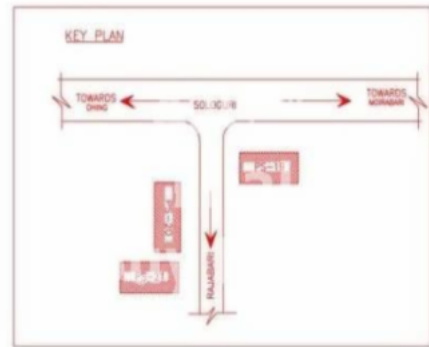

Key MAP View