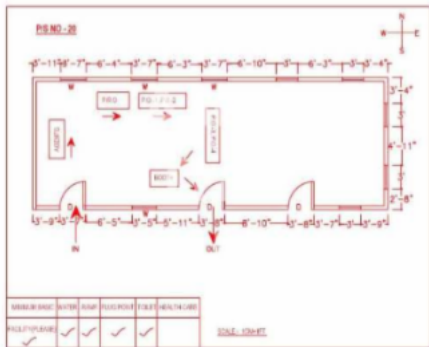

নিৰ্বাচক পঞ্জীয়ন বিষয়াৰ স্বাক্ষৰ

Nazri Naksha

Google Map View

Polling Station Building Front View

ভোটগ্ৰহন কেন্দ্ৰৰ সন্মুখৰ দৃশ্য

Cad View

Key MAP View

1 নাম : ফাতেমা খাতুন স্বামীৰ নাম: ছিদ্দিক আলী ঘৰ নং : ১০১ বয়স : 50 লিঙ্গ : মহিলা	DLQ0009553 ফটো উপলব্ধ	2 নাম : এলিজা পাৰবিন স্বামীৰ নাম: আজগৰ আলী ঘৰ নং : ১০১ বয়স : 32 লিঙ্গ : মহিলা	DLQ0134429 ফটো উপলব্ধ	3 নাম : আতাবুৰ ৰহমান পিতাৰ নাম: নুৰুল ইছলাম ঘৰ নং : 181 বয়স : 22 লিঙ্গ : পুৰুষ	DLQ1273770 ফটো উপলব্ধ
4 নাম : ৰেজমিনা খাতুন স্বামীৰ নাম: আতাবুৰ ৰহমান ঘৰ নং : ১৮১ বয়স : 20 লিঙ্গ : মহিলা	YXH0072942 ফটো উপলব্ধ	5 নাম : নাৰায়ন দেৱনাথ পিতাৰ নাম: কুঞ্জলাল দেৱনাথ ঘৰ নং : ১৮৮ বয়স : 72 লিঙ্গ : পুৰুষ	DLQ0009851 ফটো উপলব্ধ	6 নাম : হৰিলাল দেৱনাথ পিতাৰ নাম: যতিন্দ্ৰ নাথ দেৱনাথ ঘৰ নং : ১৮৯ বয়স : 60 লিঙ্গ : পুৰুষ	DLQ0009854 ফটো উপলব্ধ
7 নাম : ভবানন্দ দেৱনাথ পিতাৰ নাম: যতিন্দ্ৰ নাথ দেৱনাথ ঘৰ নং : ১৮৯ বয়স : 55 লিঙ্গ : পুৰুষ	DLQ0009855 ফটো উপলব্ধ	8 নাম : মমতা ৰানী দেৱনাথ স্বামীৰ নাম: হৰিলাল দেৱনাথ ঘৰ নং : ১৮৯ বয়স : 47 লিঙ্গ : মহিলা	DLQ0009856 ফটো উপলব্ধ	9 নাম : মনোৰঞ্জন দেৱনাথ পিতাৰ নাম: যতিন্দ্ৰ নাথ দেৱনাথ ঘৰ নং : ১৮৯ বয়স : 46 লিঙ্গ : পুৰুষ	DLQ0009857 ফটো উপলব্ধ
10 নাম : স্বপ্না ৰানী দেৱনাথ স্বামীৰ নাম: ভবানন্দ দেৱনাথ ঘৰ নং : ১৮৯ বয়স : 44 লিঙ্গ : মহিলা	DLQ0009858 ফটো উপলব্ধ	11 নাম : জয়মণি দেৱী স্বামীৰ নাম: মনোৰঞ্জন দেৱনাথ ঘৰ নং : ১৮৯ বয়স : 28 লিঙ্গ : মহিলা	DLQ1222603 ফটো উপলব্ধ	12 নাম : ৰত্না দেৱনাথ পিতাৰ নাম: ভবানন্দ দেৱনাথ ঘৰ নং : 189 বয়স : 25 লিঙ্গ : মহিলা	YXH0106708 ফটো উপলব্ধ
13 নাম : পুতলৰানী দেৱনাথ স্বামীৰ নাম: কৃষ্ণলাল দেৱনাথ ঘৰ নং : ১৯০ বয়স : 80 লিঙ্গ : মহিলা	DLQ0009859 ফটো উপলব্ধ	14 নাম : গনেশ দেৱ নাথ পিতাৰ নাম: দিলিপ দেৱ নাথ ঘৰ নং : ১৯০ বয়স : 31 লিঙ্গ : পুৰুষ	DLQ0009863 ফটো উপলব্ধ	15 নাম : নৰেশ দেৱনাথ অন্যান্য: গনেশ দেৱনাথ ঘৰ নং : 190 বয়স : 22 লিঙ্গ : পুৰুষ	DLQ1283258 ফটো উপলব্ধ
16 নাম : হৰেকৃষ্ণ দেৱনাথ পিতাৰ নাম: কৃষ্ণগোপাল দেৱনাথ ঘৰ নং : ১৯১ বয়স : 65 লিঙ্গ : পুৰুষ	DLQ0009864 ফটো উপলব্ধ	17 নাম : দিপালী দেৱনাথ স্বামীৰ নাম: হৰেকৃষ্ণ দেৱনাথ ঘৰ নং : ১৯১ বয়স : 52 লিঙ্গ : মহিলা	DLQ0009866 ফটো উপলব্ধ	18 নাম : জয়দেৱ চন্দ্ৰ দেৱনাথ পিতাৰ নাম: হৰেকৃষ্ণ দেৱনাথ ঘৰ নং : ১৯১ বয়স : 38 লিঙ্গ : পুৰুষ	DLQ0009868 ফটো উপলব্ধ
19 নাম : কল্যাণি দেৱী স্বামীৰ নাম: জয়দেৱ চন্দ্ৰ দেৱনাথ ঘৰ নং : ১৯১ বয়স : 37 লিঙ্গ : মহিলা	DLQ0621045 ফটো উপলব্ধ	20 নাম : সুখদেৱ দেৱনাথ পিতাৰ নাম: হৰেকৃষ্ণ দেৱনাথ ঘৰ নং : ১৯১ বয়স : 31 লিঙ্গ : পুৰুষ	DLQ0009898 ফটো উপলব্ধ	21 নাম : সুমন দেৱনাথ পিতাৰ নাম: হৰেকৃষ্ণ দেৱনাথ ঘৰ নং : ১৯১ বয়স : 31 লিঙ্গ : পুৰুষ	DLQ0009874 ফটো উপলব্ধ
22 নাম : মিঠুন দেৱনাথ পিতাৰ নাম: হৰেকৃষ্ণ দেৱনাথ ঘৰ নং : ১৯১ বয়স : 26 লিঙ্গ : পুৰুষ	DLQ0303271 ফটো উপলব্ধ	23 নাম : মৌচুমী দেৱনাথ স্বামীৰ নাম: মিঠুন দেৱনাথ ঘৰ নং : ১৯১ বয়স : 22 লিঙ্গ : মহিলা	YXH0056176 ফটো উপলব্ধ	# 24 নাম : কল্যাণী দেৱনাথ স্বামীৰ নাম: মৰন দেৱনাথ ঘৰ নং : ১৯২ বয়স : 22 লিঙ্গ : মহিলা	YXH0065722 ফটো উপলব্ধ
25 নাম : ৰত্নাৰানী বিশ্বাস স্বামীৰ নাম: ধৰনী চন্দ্ৰ বিশ্বাস ঘৰ নং : ১৯৩ বয়স : 55 লিঙ্গ : মহিলা	DLQ0009873 ফটো উপলব্ধ	26 নাম : বিপ্লৱ বিশ্বাস পিতাৰ নাম: ৰত্না ৰানী বিশ্বাস ঘৰ নং : ১৯৩ বয়স : 32 লিঙ্গ : পুৰুষ	DLQ0009900 ফটো উপলব্ধ	27 নাম : মাম্পী বিশ্বাস মাতৃৰ নাম: ৰত্না বিশ্বাস ঘৰ নং : ১৯৩ বয়স : 28 লিঙ্গ : মহিলা	DLQ0146266 ফটো উপলব্ধ
28 নাম : অবনী চন্দ্ৰ বিশ্বাস পিতাৰ নাম: মোহন বাসী বিশ্বাস ঘৰ নং : ১৯৪ বয়স : 62 লিঙ্গ : পুৰুষ	DLQ0009877 ফটো উপলব্ধ	29 নাম : উষাৰানী বিশ্বাস স্বামীৰ নাম: তাৰিণী চন্দ্ৰ বিশ্বাস ঘৰ নং : ১৯৪ বয়স : 60 লিঙ্গ : মহিলা	DLQ0009876 ফটো উপলব্ধ	30 নাম : সন্ধ্যা ৰানী বিশ্বাস স্বামীৰ নাম: অবনী চন্দ্ৰ বিশ্বাস ঘৰ নং : ১৯৪ বয়স : 50 লিঙ্গ : মহিলা	DLQ0009879 ফটো উপলব্ধ