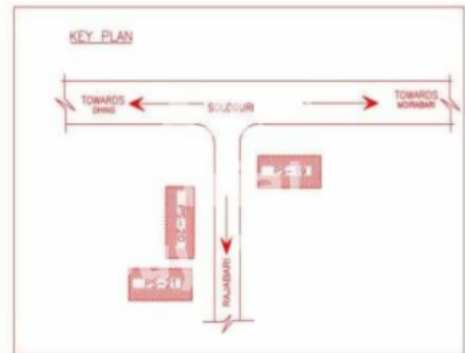

নিৰ্বাচক পঞ্জীয়ন বিষয়াৰ স্বাক্ষৰ

Nazri Naksha

Google Map View

Polling Station Building Front View

ভোটগ্ৰহন কেন্দ্ৰৰ সন্মুখৰ দৃশ্য

Cad View

Key MAP View

বিধানসভা সমষ্টিৰ নম্বৰ আৰু নাম : 57-কলিয়াবৰ  
অংশৰ নম্বৰ আৰু নাম : 1-কুহুমতলি(নামপাৰা)