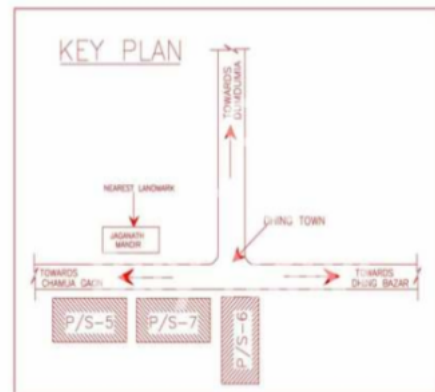

নিৰ্বাচক পঞ্জীয়ন বিষয়াৰ স্বাক্ষৰ

Nazri Naksha

Google Map View

Polling Station Building Front View

ভোটগ্ৰহন কেন্দ্ৰৰ সন্মুখৰ দৃশ্য

Cad View

Key MAP View

| | | | | | |
|---|--------------------------|--|--------------------------|--|--------------------------|
| 1 নাম : মীৰা দেবী স্বামীৰ নাম: মহেশ সাহ ঘৰ নং : 1 বয়স : 44 লিঙ্গ : মহিলা | DLQ0002119 ফটো উপলব্ধ | 2 নাম : দীনেশ সাহ পিতাৰ নাম: বাম একোবাল সাহ ঘৰ নং : 1 বয়স : 43 লিঙ্গ : পুৰুষ | DLQ0002120 ফটো উপলব্ধ | 3 নাম : উমেশ সাহ পিতাৰ নাম: বাম একোবাল সাহ ঘৰ নং : 1 বয়স : 38 লিঙ্গ : পুৰুষ | DLQ0002121 ফটো উপলব্ধ |
| 4 নাম : পুনম দেবী স্বামীৰ নাম: দীনেশ সাহ ঘৰ নং : 1 বয়স : 36 লিঙ্গ : মহিলা | DLQ5246800 ফটো উপলব্ধ | 5 নাম : অমিত সাহ মাতৃৰ নাম: মীৰা দেবী ঘৰ নং : 1 বয়স : 27 লিঙ্গ : পুৰুষ | DLQ0405142 ফটো উপলব্ধ | 6 নাম : সুৰেশ গুপ্তা পিতাৰ নাম: দেবনাৰায়ন গুপ্তা ঘৰ নং : 2 বয়স : 60 লিঙ্গ : পুৰুষ | DLQ5234639 ফটো উপলব্ধ |
| 7 নাম : সঞ্জু গুপ্তা স্বামীৰ নাম: সুৰেশ গুপ্তা ঘৰ নং : 2 বয়স : 50 লিঙ্গ : মহিলা | DLQ0002122 ফটো উপলব্ধ | S 8 নাম : সুমন গুপ্তা পিতাৰ নাম: সুৰেশ গুপ্তা ঘৰ নং : 2 বয়স : 31 লিঙ্গ : মহিলা | DLQ1493227 ফটো উপলব্ধ | 9 নাম : সংগীতা গুপ্তা পিতাৰ নাম: সুৰেশ গুপ্তা ঘৰ নং : 2 বয়স : 31 লিঙ্গ : মহিলা | DLQ0147058 ফটো উপলব্ধ |
| 10 নাম : ভাগনাৰায়ণ সাহ পিতাৰ নাম: সীতাৰাম সাহ ঘৰ নং : 3 বয়স : 68 লিঙ্গ : পুৰুষ | DLQ0002124 ফটো উপলব্ধ | 11 নাম : অনিতা দেবী স্বামীৰ নাম: ভাগনাৰায়ন সাহ ঘৰ নং : 3 বয়স : 60 লিঙ্গ : মহিলা | DLQ0002125 ফটো উপলব্ধ | 12 নাম : বাজনাৰায়ন সাহ পিতাৰ নাম: সীতাৰাম সাহ ঘৰ নং : 3 বয়স : 60 লিঙ্গ : পুৰুষ | DLQ0002126 ফটো উপলব্ধ |
| 13 নাম : মঞ্জু দেবী স্বামীৰ নাম: বাজনাৰায়ন সাহ ঘৰ নং : 3 বয়স : 56 লিঙ্গ : মহিলা | DLQ0002127 ফটো উপলব্ধ | 14 নাম : বৃপ নাৰায়ণ সাহ পিতাৰ নাম: মৃত সীতাৰাম সাহ ঘৰ নং : 3 বয়স : 52 লিঙ্গ : পুৰুষ | DLQ0002128 ফটো উপলব্ধ | 15 নাম : নিতু দেবী স্বামীৰ নাম: বৃপনাৰায়ন সাহ ঘৰ নং : 3 বয়স : 45 লিঙ্গ : মহিলা | DLQ0002129 ফটো উপলব্ধ |
| S 16 নাম : সীমা সাহ পিতাৰ নাম: ভাগনাৰায়ন সাহ ঘৰ নং : 3 বয়স : 40 লিঙ্গ : মহিলা | DLQ0002130 ফটো উপলব্ধ | S 17 নাম : কাঞ্চন সাহ পিতাৰ নাম: ভাগনাৰায়ন সাহ ঘৰ নং : 3 বয়স : 38 লিঙ্গ : মহিলা | DLQ0002131 ফটো উপলব্ধ | 18 নাম : ৰমেশ চাহ পিতাৰ নাম: ভাগ্য নাৰায়ন ঘৰ নং : 3 বয়স : 36 লিঙ্গ : পুৰুষ | DLQ0002132 ফটো উপলব্ধ |
| 19 নাম : বিটু সাহ পিতাৰ নাম: ভাগ্য নাৰায়ন সাহ ঘৰ নং : 3 বয়স : 35 লিঙ্গ : পুৰুষ | DLQ0002133 ফটো উপলব্ধ | S 20 নাম : নিলম সাহ পিতাৰ নাম: ৰাজ নাৰায়ন সাহ ঘৰ নং : 3 বয়স : 33 লিঙ্গ : মহিলা | DLQ5246628 ফটো উপলব্ধ | 21 নাম : প্ৰকাশ সাহ পিতাৰ নাম: ৰাজ নাৰায়ন সাহ ঘৰ নং : 3 বয়স : 29 লিঙ্গ : পুৰুষ | DLQ0155366 ফটো উপলব্ধ |
| 22 নাম : দ্বীপ শিখা সাহ পিতাৰ নাম: বৃপ নাৰায়ন সাহ ঘৰ নং : 3 বয়স : 23 লিঙ্গ : মহিলা | DLQ0510685 ফটো উপলব্ধ | 23 নাম : ভাৰতী সাহ পিতাৰ নাম: বৃপ নাৰায়ন সাহ ঘৰ নং : 3 বয়স : 22 লিঙ্গ : মহিলা | DLQ0392464 ফটো উপলব্ধ | 24 নাম : বাম বাবু গুপ্তা পিতাৰ নাম: ৰীধেশ্যাম সাহ ঘৰ নং : 5 বয়স : 59 লিঙ্গ : পুৰুষ | DLQ0002134 ফটো উপলব্ধ |
| 25 নাম : সাবিত্ৰী গুপ্তা স্বামীৰ নাম: বাম বাবু সাহ ঘৰ নং : 5 বয়স : 53 লিঙ্গ : মহিলা | DLQ0002135 ফটো উপলব্ধ | S 26 নাম : আকবৰ আনচাৰী পিতাৰ নাম: ইছৰাইল আনচাৰী ঘৰ নং : 5 বয়স : 40 লিঙ্গ : পুৰুষ | DLQ0002136 ফটো উপলব্ধ | 27 নাম : অমিত কুমাৰ সাহ পিতাৰ নাম: বাম বাবু সাহ ঘৰ নং : 5 বয়স : 38 লিঙ্গ : পুৰুষ | DLQ0002137 ফটো উপলব্ধ |
| # 28 নাম : ছান্দাম আনচাৰী পিতাৰ নাম: ৰহমত তুল্লা আনচাৰী ঘৰ নং : 60ক বয়স : 33 লিঙ্গ : পুৰুষ | DLQ0002138 ফটো উপলব্ধ | 29 নাম : প্ৰিয়াংকা গুপ্তা পিতাৰ নাম: বামবাবু গুপ্তা ঘৰ নং : 5 বয়স : 32 লিঙ্গ : মহিলা | DLQ0103358 ফটো উপলব্ধ | 30 নাম : প্ৰিয়া গুপ্তা পিতাৰ নাম: বাম বাবু গুপ্তা ঘৰ নং : 5 বয়স : 29 লিঙ্গ : মহিলা | DLQ0103606 ফটো উপলব্ধ |