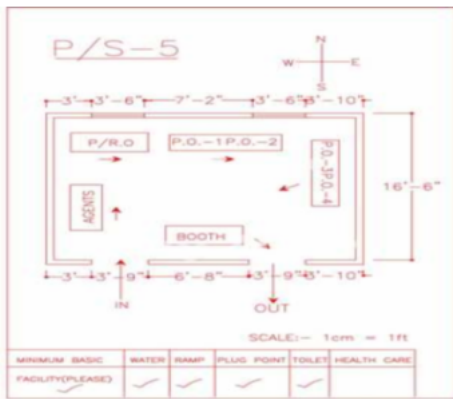

নিৰ্বাচক পঞ্জীয়ন বিষয়াৰ স্বাক্ষৰ

Nazri Naksha

Google Map View

Polling Station Building Front View

ভোটগ্ৰহন কেন্দ্ৰৰ সন্মুখৰ দৃশ্য

Cad View

Key MAP View

| | | | | | |
|---|--------------------------|--|--------------------------|--|--------------------------|
| 1 নাম : মীৰা দেবী স্বামীৰ নাম: মহেশ সাহ ঘৰ নং : 1 বয়স : 44 লিঙ্গ : মহিলা | DLQ0002119 ফটো উপলব্ধ | 2 নাম : দীনেশ সাহ পিতাৰ নাম: বাম একোবাল সাহ ঘৰ নং : 1 বয়স : 43 লিঙ্গ : পুৰুষ | DLQ0002120 ফটো উপলব্ধ | 3 নাম : উমেশ সাহ পিতাৰ নাম: বাম একোবাল সাহ ঘৰ নং : 1 বয়স : 38 লিঙ্গ : পুৰুষ | DLQ0002121 ফটো উপলব্ধ |
| 4 নাম : পুনম দেবী স্বামীৰ নাম: দীনেশ সাহ ঘৰ নং : 1 বয়স : 36 লিঙ্গ : মহিলা | DLQ5246800 ফটো উপলব্ধ | 5 নাম : অমিত সাহ মাতৃৰ নাম: মীৰা দেবী ঘৰ নং : 1 বয়স : 27 লিঙ্গ : পুৰুষ | DLQ0405142 ফটো উপলব্ধ | 6 নাম : সুৰেশ গুপ্তা পিতাৰ নাম: দেবনাৰায়ন গুপ্তা ঘৰ নং : 2 বয়স : 60 লিঙ্গ : পুৰুষ | DLQ5234639 ফটো উপলব্ধ |
| 7 নাম : সঞ্জু গুপ্তা স্বামীৰ নাম: সুৰেশ গুপ্তা ঘৰ নং : 2 বয়স : 50 লিঙ্গ : মহিলা | DLQ0002122 ফটো উপলব্ধ | S 8 নাম : সুমন গুপ্তা পিতাৰ নাম: সুৰেশ গুপ্তা ঘৰ নং : 2 বয়স : 31 লিঙ্গ : মহিলা | DLQ1493227 ফটো উপলব্ধ | 9 নাম : সংগীতা গুপ্তা পিতাৰ নাম: সুৰেশ গুপ্তা ঘৰ নং : 2 বয়স : 31 লিঙ্গ : মহিলা | DLQ0147058 ফটো উপলব্ধ |
| 10 নাম : ভাগনাৰায়ণ সাহ পিতাৰ নাম: সীতাৰাম সাহ ঘৰ নং : 3 বয়স : 68 লিঙ্গ : পুৰুষ | DLQ0002124 ফটো উপলব্ধ | 11 নাম : অনিতা দেবী স্বামীৰ নাম: ভাগনাৰায়ন সাহ ঘৰ নং : 3 বয়স : 60 লিঙ্গ : মহিলা | DLQ0002125 ফটো উপলব্ধ | 12 নাম : বাজনাৰায়ন সাহ পিতাৰ নাম: সীতাৰাম সাহ ঘৰ নং : 3 বয়স : 60 লিঙ্গ : পুৰুষ | DLQ0002126 ফটো উপলব্ধ |
| 13 নাম : মঞ্জু দেবী স্বামীৰ নাম: বাজনাৰায়ন সাহ ঘৰ নং : 3 বয়স : 56 লিঙ্গ : মহিলা | DLQ0002127 ফটো উপলব্ধ | 14 নাম : বৃপ নাৰায়ণ সাহ পিতাৰ নাম: মৃত সীতাৰাম সাহ ঘৰ নং : 3 বয়স : 52 লিঙ্গ : পুৰুষ | DLQ0002128 ফটো উপলব্ধ | 15 নাম : নিতু দেবী স্বামীৰ নাম: বৃপনাৰায়ন সাহ ঘৰ নং : 3 বয়স : 45 লিঙ্গ : মহিলা | DLQ0002129 ফটো উপলব্ধ |
| S 16 নাম : সীমা সাহ পিতাৰ নাম: ভাগনাৰায়ন সাহ ঘৰ নং : 3 বয়স : 40 লিঙ্গ : মহিলা | DLQ0002130 ফটো উপলব্ধ | S 17 নাম : কাঞ্চন সাহ পিতাৰ নাম: ভাগনাৰায়ন সাহ ঘৰ নং : 3 বয়স : 38 লিঙ্গ : মহিলা | DLQ0002131 ফটো উপলব্ধ | 18 নাম : ৰমেশ চাহ পিতাৰ নাম: ভাগ্য নাৰায়ন ঘৰ নং : 3 বয়স : 36 লিঙ্গ : পুৰুষ | DLQ0002132 ফটো উপলব্ধ |
| 19 নাম : বিটু সাহ পিতাৰ নাম: ভাগ্য নাৰায়ন সাহ ঘৰ নং : 3 বয়স : 35 লিঙ্গ : পুৰুষ | DLQ0002133 ফটো উপলব্ধ | S 20 নাম : নিলম সাহ পিতাৰ নাম: ৰাজ নাৰায়ন সাহ ঘৰ নং : 3 বয়স : 33 লিঙ্গ : মহিলা | DLQ5246628 ফটো উপলব্ধ | 21 নাম : প্ৰকাশ সাহ পিতাৰ নাম: ৰাজ নাৰায়ন সাহ ঘৰ নং : 3 বয়স : 29 লিঙ্গ : পুৰুষ | DLQ0155366 ফটো উপলব্ধ |
| 22 নাম : দ্বীপ শিখা সাহ পিতাৰ নাম: বৃপ নাৰায়ন সাহ ঘৰ নং : 3 বয়স : 23 লিঙ্গ : মহিলা | DLQ0510685 ফটো উপলব্ধ | 23 নাম : ভাৰতী সাহ পিতাৰ নাম: বৃপ নাৰায়ন সাহ ঘৰ নং : 3 বয়স : 22 লিঙ্গ : মহিলা | DLQ0392464 ফটো উপলব্ধ | 24 নাম : বাম বাবু গুপ্তা পিতাৰ নাম: ৰীধেশ্যাম সাহ ঘৰ নং : 5 বয়স : 59 লিঙ্গ : পুৰুষ | DLQ0002134 ফটো উপলব্ধ |
| 25 নাম : সাবিত্ৰী গুপ্তা স্বামীৰ নাম: বাম বাবু সাহ ঘৰ নং : 5 বয়স : 53 লিঙ্গ : মহিলা | DLQ0002135 ফটো উপলব্ধ | S 26 নাম : আকবৰ আনচাৰী পিতাৰ নাম: ইছৰাইল আনচাৰী ঘৰ নং : 5 বয়স : 40 লিঙ্গ : পুৰুষ | DLQ0002136 ফটো উপলব্ধ | 27 নাম : অমিত কুমাৰ সাহ পিতাৰ নাম: বাম বাবু সাহ ঘৰ নং : 5 বয়স : 38 লিঙ্গ : পুৰুষ | DLQ0002137 ফটো উপলব্ধ |
| # 28 নাম : ছান্দাম আনচাৰী পিতাৰ নাম: ৰহমত তুল্লা আনচাৰী ঘৰ নং : 60ক বয়স : 33 লিঙ্গ : পুৰুষ | DLQ0002138 ফটো উপলব্ধ | 29 নাম : প্ৰিয়াংকা গুপ্তা পিতাৰ নাম: বামবাবু গুপ্তা ঘৰ নং : 5 বয়স : 32 লিঙ্গ : মহিলা | DLQ0103358 ফটো উপলব্ধ | 30 নাম : প্ৰিয়া গুপ্তা পিতাৰ নাম: বাম বাবু গুপ্তা ঘৰ নং : 5 বয়স : 29 লিঙ্গ : মহিলা | DLQ0103606 ফটো উপলব্ধ |