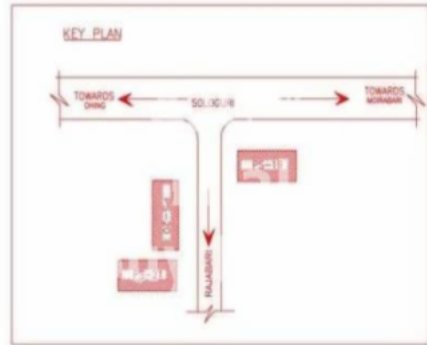

Key MAP View