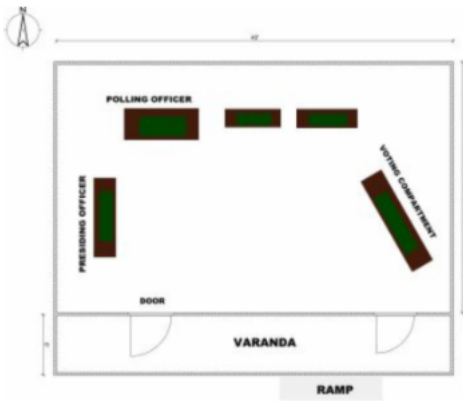

নিৰ্বাচক পঞ্জীয়ন বিষয়াৰ স্বাক্ষৰ

Nazri Naksha

Google Map View

Polling Station Building Front View

ভোটগ্ৰহন কেন্দ্ৰৰ সন্মুখৰ দৃশ্য

Cad View

Key MAP View

1 নাম : আজগৰ আলী পিতাৰ নাম: জবেদ আলী ঘৰ নং : ১১ বয়স : 61 লিঙ্গ : পুৰুষ	BYH1204893 ফটো উপলব্ধ	2 নাম : মাবিয়া খাতুন স্বামীৰ নাম: আজগৰ আলী ঘৰ নং : ১১ বয়স : 57 লিঙ্গ : মহিলা	BYH1204906 ফটো উপলব্ধ	3 নাম : জচমিনা খাতুন স্বামীৰ নাম: গফাৰ আলী ঘৰ নং : ১১ বয়স : 41 লিঙ্গ : মহিলা	BYH1659387 ফটো উপলব্ধ
4 নাম : জব্বৰ আলী পিতাৰ নাম: আজগৰ আলী ঘৰ নং : ১১ বয়স : 39 লিঙ্গ : পুৰুষ	BYH1204917 ফটো উপলব্ধ	5 নাম : গফৰ আলী পিতাৰ নাম: আজগৰ আলী ঘৰ নং : ১১ বয়স : 39 লিঙ্গ : পুৰুষ	BYH1204939 ফটো উপলব্ধ	6 নাম : হসিদুল হক পিতাৰ নাম: আজগোৰ আলী ঘৰ নং : 11 বয়স : 25 লিঙ্গ : পুৰুষ	BYH0544841 ফটো উপলব্ধ
7 নাম : ৰছিদুল আলী পিতাৰ নাম: আজগৰ আলী ঘৰ নং : 11 বয়স : 25 লিঙ্গ : পুৰুষ	BYH0285668 ফটো উপলব্ধ	8 নাম : হবিবুৰ ৰহমান পিতাৰ নাম: জব্বাৰ আলী ঘৰ নং : ১১ বয়স : 23 লিঙ্গ : পুৰুষ	BYH0544882 ফটো উপলব্ধ	9 নাম : চন্ডৰ আলি পিতাৰ নাম: আজগৰ আলি ঘৰ নং : 11 গ বয়স : 38 লিঙ্গ : পুৰুষ	BYH1204940 ফটো উপলব্ধ
10 নাম : পাৰবীন চুলতানা স্বামীৰ নাম: চন্ডীৰ আলী ঘৰ নং : 11 গ বয়স : 32 লিঙ্গ : মহিলা	BYH0269936 ফটো উপলব্ধ	11 নাম : হাচিনা খাতুন স্বামীৰ নাম: জব্বৰ আলী ঘৰ নং : ১১ক বয়স : 37 লিঙ্গ : মহিলা	BYH1204928 ফটো উপলব্ধ	12 নাম : চহিদ আলি পিতাৰ নাম: আজগৰ আলি ঘৰ নং : 11 খ বয়স : 36 লিঙ্গ : পুৰুষ	BYH1204951 ফটো উপলব্ধ
13 নাম : ৰহিমা খাতুন স্বামীৰ নাম: চহিদ আলী ঘৰ নং : ১১খ বয়স : 29 লিঙ্গ : মহিলা	BYH1659398 ফটো উপলব্ধ	14 নাম : আনোৱাৰা খাতুন স্বামীৰ নাম: ইয়াকুব আলী ঘৰ নং : ২৯ বয়স : 73 লিঙ্গ : মহিলা	BYH6735973 ফটো উপলব্ধ	15 নাম : জাগিৰ আলী পিতাৰ নাম: ইয়াকুব আলী ঘৰ নং : ২৯ বয়স : 39 লিঙ্গ : পুৰুষ	BYH6736023 ফটো উপলব্ধ
16 নাম : অঞ্জুমা বেগম স্বামীৰ নাম: আমজত আলী ঘৰ নং : ২৯ বয়স : 35 লিঙ্গ : মহিলা	BYH0426262 ফটো উপলব্ধ	17 নাম : ৰেজীয়া বেগম স্বামীৰ নাম: জাগিৰ আলি ঘৰ নং : ২৯ বয়স : 33 লিঙ্গ : মহিলা	BYH6741840 ফটো উপলব্ধ	18 নাম : জেচমিন বেগম পিতাৰ নাম: নুৰ হুছেইন ঘৰ নং : 29 বয়স : 26 লিঙ্গ : মহিলা	BYH0309757 ফটো উপলব্ধ
19 নাম : সোবিৰ হুছেইন পিতাৰ নাম: নুৰ হুছেইন ঘৰ নং : 29 বয়স : 24 লিঙ্গ : পুৰুষ	BYH0544718 ফটো উপলব্ধ	20 নাম : আমজত আলী পিতাৰ নাম: ইয়াকুব আলী ঘৰ নং : 29গ বয়স : 39 লিঙ্গ : পুৰুষ	BYH6736034 ফটো উপলব্ধ	21 নাম : আবুল হুছেইন পিতাৰ নাম: ইয়াকুব আলী ঘৰ নং : 29ক বয়স : 52 লিঙ্গ : পুৰুষ	BYH6735984 ফটো উপলব্ধ
22 নাম : চাফুলা বেগম স্বামীৰ নাম: আবুল হুছেইন ঘৰ নং : 29ক বয়স : 43 লিঙ্গ : মহিলা	BYH6735995 ফটো উপলব্ধ	23 নাম : আয়ুব হুছেইন পিতাৰ নাম: আবুল হুছেইন ঘৰ নং : 29ক বয়স : 21 লিঙ্গ : পুৰুষ	BYH1721521 ফটো উপলব্ধ	24 নাম : নুৰ হুছেইন পিতাৰ নাম: ইয়াকুব আলী ঘৰ নং : 29খ বয়স : 49 লিঙ্গ : পুৰুষ	BYH6736001 ফটো উপলব্ধ
25 নাম : মনোৱাৰা বেগম স্বামীৰ নাম: নুৰ হুছেইন ঘৰ নং : 29খ বয়স : 42 লিঙ্গ : মহিলা	BYH6736012 ফটো উপলব্ধ	26 নাম : ফিৰুজা খাতুন পিতাৰ নাম: মজিত আলি ঘৰ নং : 61 বয়স : 29 লিঙ্গ : মহিলা	BYH0329904 ফটো উপলব্ধ	27 নাম : বিশ্বজিত বিশ্বাস পিতাৰ নাম: সুৰেশ চন্দ্ৰ বিশ্বাস ঘৰ নং : 65A বয়স : 41 লিঙ্গ : পুৰুষ	BYH0336701 ফটো উপলব্ধ
S নাম : উজ্জ্বলা মল্লিক স্বামীৰ নাম: পংকজ বিশ্বাস ঘৰ নং : ৮৪ বয়স : 25 লিঙ্গ : মহিলা	BYH0426460 ফটো উপলব্ধ	29 নাম : অমৰ বিশ্বাস পিতাৰ নাম: ধনঞ্জয় বিশ্বাস ঘৰ নং : 118 বয়স : 75 লিঙ্গ : পুৰুষ	BYH0575464 ফটো উপলব্ধ	30 নাম : সুমিত্ৰা বিশ্বাস স্বামীৰ নাম: অমৰ বিশ্বাস ঘৰ নং : 118 বয়স : 55 লিঙ্গ : মহিলা	BYH0515544 ফটো উপলব্ধ