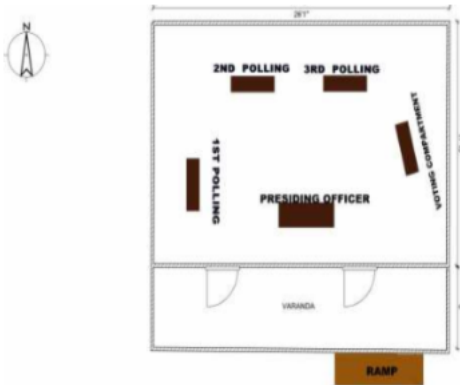

নিৰ্বাচক পঞ্জীয়ন বিষয়াৰ স্বাক্ষৰ

Nazri Naksha

Google Map View

Polling Station Building Front View

ভোটগ্ৰহন কেন্দ্ৰৰ সন্মুখৰ দৃশ্য

Cad View

Key MAP View

1 নাম : প্ৰিয়ম বানী বৰা পিতাৰ নাম: বিৰেন বৰা ঘৰ নং : 0 বয়স : 24 লিঙ্গ : মহিলা	BYH0495614 ফটো উপলব্ধ	2 নাম : অতুল গোস্বামী পিতাৰ নাম: কেশৱ গোস্বামী ঘৰ নং : 1 বয়স : 58 লিঙ্গ : পুৰুষ	BYH6434566 ফটো উপলব্ধ	3 নাম : সোণমাই দেবী স্বামীৰ নাম: দেহীৰাম নাথ ঘৰ নং : 2 বয়স : 68 লিঙ্গ : মহিলা	BYH6434577 ফটো উপলব্ধ
4 নাম : ভূপেন নাথ পিতাৰ নাম: দেহীৰাম নাথ ঘৰ নং : 2 বয়স : 38 লিঙ্গ : পুৰুষ	BYH6434599 ফটো উপলব্ধ	5 নাম : কমলা দেবী স্বামীৰ নাম: ভূপেন নাথ ঘৰ নং : 2 বয়স : 37 লিঙ্গ : মহিলা	BYH6434613 ফটো উপলব্ধ	6 নাম : প্ৰহ্লাদ নাথ পিতাৰ নাম: নন্দীৰাম নাথ ঘৰ নং : 3 বয়স : 42 লিঙ্গ : পুৰুষ	BYH6434635 ফটো উপলব্ধ
7 নাম : দেৱজনী দেবী স্বামীৰ নাম: প্ৰহ্লাদ নাথ ঘৰ নং : 3 বয়স : 39 লিঙ্গ : মহিলা	BYH6434646 ফটো উপলব্ধ	8 নাম : বিষ্ণু নাথ পিতাৰ নাম: গনেশ নাথ ঘৰ নং : 3 বয়স : 24 লিঙ্গ : পুৰুষ	BYH0490284 ফটো উপলব্ধ	9 নাম : হিৰা মনি দেবী পিতাৰ নাম: গনেশ নাথ ঘৰ নং : 3 বয়স : 21 লিঙ্গ : মহিলা	BYH1686633 ফটো উপলব্ধ
10 নাম : লক্ষ্মীমাই দেবী পিতাৰ নাম: নন্দীৰাম নাথ ঘৰ নং : 3 বয়স : 51 লিঙ্গ : মহিলা	BYH6434624 ফটো উপলব্ধ	11 নাম : গণেশ নাথ পিতাৰ নাম: নন্দীৰাম নাথ ঘৰ নং : 3 বয়স : 43 লিঙ্গ : পুৰুষ	BYH6434657 ফটো উপলব্ধ	12 নাম : বুপা দেবী স্বামীৰ নাম: গনেশ নাথ ঘৰ নং : 3 বয়স : 39 লিঙ্গ : মহিলা	BYH6434668 ফটো উপলব্ধ
13 নাম : কৃষ্ণ ডেকা মাতৃৰ নাম: লক্ষ্মীমাই দেবী ঘৰ নং : 3 বয়স : 30 লিঙ্গ : পুৰুষ	BYH6440977 ফটো উপলব্ধ	14 নাম : সোমকান্ত নাথ পিতাৰ নাম: নন্দীৰাম নাথ ঘৰ নং : 8 বয়স : 53 লিঙ্গ : পুৰুষ	BYH6434679 ফটো উপলব্ধ	15 নাম : সৰমাই দেবী স্বামীৰ নাম: সোমকান্ত নাথ ঘৰ নং : 8 বয়স : 45 লিঙ্গ : মহিলা	BYH6434680 ফটো উপলব্ধ
16 নাম : প্ৰাঞ্জল নাথ পিতাৰ নাম: সোম কান্ত নাথ ঘৰ নং : 4 বয়স : 25 লিঙ্গ : পুৰুষ	BYH0356956 ফটো উপলব্ধ	17 নাম : স্মৃতি ৰেখা দেবী স্বামীৰ নাম: প্ৰাঞ্জল নাথ ঘৰ নং : 4 বয়স : 22 লিঙ্গ : মহিলা	BYH1686609 ফটো উপলব্ধ	18 নাম : ভবেন নাথ পিতাৰ নাম: মোলাৰাম নাথ ঘৰ নং : 5 বয়স : 52 লিঙ্গ : পুৰুষ	BYH6434704 ফটো উপলব্ধ
19 নাম : আইতু মণি দেবী বাৰ্মন পিতাৰ নাম: মোলাৰাম নাথ ঘৰ নং : 5 বয়স : 42 লিঙ্গ : মহিলা	BYH6434715 ফটো উপলব্ধ	20 নাম : আৰতি বালা ৰায় দেবী স্বামীৰ নাম: প্ৰভাত নাথ ঘৰ নং : 5 বয়স : 42 লিঙ্গ : মহিলা	BYH0357046 ফটো উপলব্ধ	21 নাম : প্ৰভাত নাথ পিতাৰ নাম: মোলাৰাম নাথ ঘৰ নং : 5 বয়স : 38 লিঙ্গ : পুৰুষ	BYH6434726 ফটো উপলব্ধ
22 নাম : অনামিকা দেবী স্বামীৰ নাম: ভবেন নাথ ঘৰ নং : 5 বয়স : 36 লিঙ্গ : মহিলা	BYH3535737 ফটো উপলব্ধ	23 নাম : তপন নাথ পিতাৰ নাম: মোলাৰাম নাথ ঘৰ নং : 5 বয়স : 54 লিঙ্গ : পুৰুষ	BYH6434691 ফটো উপলব্ধ	24 নাম : ৰিজু দেবী স্বামীৰ নাম: তপন নাথ ঘৰ নং : 5 বয়স : 43 লিঙ্গ : মহিলা	BYH1643249 ফটো উপলব্ধ
25 নাম : মধুমিতা দেবী পিতাৰ নাম: ভোলা নাথ ঘৰ নং : 6 বয়স : 31 লিঙ্গ : মহিলা	BYH0596296 ফটো উপলব্ধ	26 নাম : ধিৰাজ নাথ পিতাৰ নাম: ঘন কান্ত নাথ ঘৰ নং : 6 বয়স : 23 লিঙ্গ : পুৰুষ	BYH0596213 ফটো উপলব্ধ	27 নাম : অনপম নাথ পিতাৰ নাম: ঘনকান্ত নাথ ঘৰ নং : 6 বয়স : 19 লিঙ্গ : পুৰুষ	YXH0116889 ফটো উপলব্ধ
28 নাম : ঘনকান্ত নাথ পিতাৰ নাম: মোলাৰাম নাথ ঘৰ নং : 6 বয়স : 60 লিঙ্গ : পুৰুষ	BYH6434760 ফটো উপলব্ধ	29 নাম : জুন দেবী স্বামীৰ নাম: ভোলা নাথ ঘৰ নং : 6 বয়স : 52 লিঙ্গ : মহিলা	BYH6434759 ফটো উপলব্ধ	30 নাম : দিব্য লতা দেবী স্বামীৰ নাম: ঘনকান্ত নাথ ঘৰ নং : 6 বয়স : 45 লিঙ্গ : মহিলা	BYH6434771 ফটো উপলব্ধ