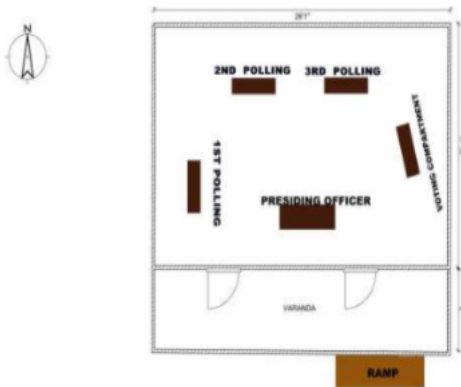

নিৰ্বাচক পঞ্জীয়ন বিষয়াৰ স্বাক্ষৰ

Nazri Naksha

Google Map View

Polling Station Building Front View

ভোটগ্ৰহন কেন্দ্ৰৰ সন্মুখৰ দৃশ্য

Cad View

Key MAP View

1 নাম : বশীৰা বেখা নেওগ বৰা স্বামীৰ নাম: পবিত্ৰ বৰা ঘৰ নং : 0 বয়স : 28 লিঙ্গ : মহিলা	BYH0429951 ফটো উপলব্ধ	2 নাম : পংখী বৰা পিতাৰ নাম: কমল বৰা ঘৰ নং : 17 ক বয়স : 32 লিঙ্গ : মহিলা	BYH3844857 ফটো উপলব্ধ	3 নাম : মন মহৰ্ষি বৰা পিতাৰ নাম: হেমন্ত কুমাৰ বৰা ঘৰ নং : 94 বয়স : 20 লিঙ্গ : পুৰুষ	YXH0105510 ফটো উপলব্ধ
S 4 নাম : পদোশ্বৰ দাধৰা মাতৃৰ নাম: মহেশ্বৰী দাধৰা ঘৰ নং : ৯৮ ক বয়স : 52 লিঙ্গ : পুৰুষ	BYH3843503 ফটো উপলব্ধ	5 নাম : উষা বৰা দাধৰা স্বামীৰ নাম: পদোশ্বৰ দাধৰা ঘৰ নং : ৯৮ ক বয়স : 46 লিঙ্গ : মহিলা	BYH3843490 ফটো উপলব্ধ	6 নাম : অৰুনা ভূঞা স্বামীৰ নাম: দীপেন ভূঞা ঘৰ নং : 156 বয়স : 55 লিঙ্গ : মহিলা	BYH3840048 ফটো উপলব্ধ
7 নাম : বান নেওগ ভূঞা স্বামীৰ নাম: দীপক ভূঞা ঘৰ নং : ১৫৬ বয়স : 54 লিঙ্গ : মহিলা	BYH3840015 ফটো উপলব্ধ	8 নাম : দীপশিখা ভূঞা পিতাৰ নাম: দীপক ভূঞা ঘৰ নং : ১৫৬ বয়স : 30 লিঙ্গ : মহিলা	BYH3844868 ফটো উপলব্ধ	9 নাম : দীক্ষিত কুমাৰ ভূঞা পিতাৰ নাম: দীপক কুমাৰ ভূঞা ঘৰ নং : ১৫৬ বয়স : 27 লিঙ্গ : পুৰুষ	BYH0306803 ফটো উপলব্ধ
10 নাম : খগেশ্বৰ বৰা পিতাৰ নাম: কুশৰাম বৰা ঘৰ নং : ১৫৭ বয়স : 77 লিঙ্গ : পুৰুষ	BYH3840059 ফটো উপলব্ধ	11 নাম : বিনা বৰা স্বামীৰ নাম: খগেশ্বৰ বৰা ঘৰ নং : ১৫৭ বয়স : 69 লিঙ্গ : মহিলা	BYH3840060 ফটো উপলব্ধ	12 নাম : হেমন্ত বৰা পিতাৰ নাম: খগেশ্বৰ বৰা ঘৰ নং : ১৫৭ বয়স : 48 লিঙ্গ : পুৰুষ	BYH3840071 ফটো উপলব্ধ
13 নাম : দুলাল চন্দ্ৰ বৰা পিতাৰ নাম: খগেশ্বৰ বৰা ঘৰ নং : ১৫৭ বয়স : 42 লিঙ্গ : পুৰুষ	BYH3840082 ফটো উপলব্ধ	14 নাম : নীৰজা বৰা স্বামীৰ নাম: হেমন্ত বৰা ঘৰ নং : ১৫৭ বয়স : 39 লিঙ্গ : মহিলা	BYH0306498 ফটো উপলব্ধ	# 15 নাম : ভাগ্যশ্ৰী শইকীয়া স্বামীৰ নাম: দুলাল বৰা ঘৰ নং : ১৫৭ বয়স : 37 লিঙ্গ : মহিলা	BYH0306480 ফটো উপলব্ধ
16 নাম : ধনীৰাম বৰা পিতাৰ নাম: কুশৰাম বৰা ঘৰ নং : ১৫৮ বয়স : 80 লিঙ্গ : পুৰুষ	BYH0171009 ফটো উপলব্ধ	17 নাম : যোগেশ্বৰী বৰা স্বামীৰ নাম: ভাবিৰাম বৰা ঘৰ নং : ১৫৯ বয়স : 80 লিঙ্গ : মহিলা	BYH3840128 ফটো উপলব্ধ	18 নাম : মহেন্দ্ৰ বৰা পিতাৰ নাম: ভাবিৰাম বৰা ঘৰ নং : ১৫৯ বয়স : 57 লিঙ্গ : পুৰুষ	BYH3840139 ফটো উপলব্ধ
19 নাম : জগত বৰা পিতাৰ নাম: ভাবিৰাম বৰা ঘৰ নং : ১৫৯ বয়স : 47 লিঙ্গ : পুৰুষ	BYH3840151 ফটো উপলব্ধ	20 নাম : স্কীৰদা বৰা স্বামীৰ নাম: মহেন্দ্ৰ বৰা ঘৰ নং : ১৫৯ বয়স : 44 লিঙ্গ : মহিলা	BYH3840184 ফটো উপলব্ধ	21 নাম : কৃষ্ণৰাম বৰা পিতাৰ নাম: ভাবিৰাম বৰা ঘৰ নং : ১৫৯ বয়স : 35 লিঙ্গ : পুৰুষ	BYH3840162 ফটো উপলব্ধ
22 নাম : সঙ্গিতা শইকীয়া বৰা স্বামীৰ নাম: কৃষ্ণৰাম বৰা ঘৰ নং : ১৫৯ বয়স : 33 লিঙ্গ : মহিলা	BYH0465286 ফটো উপলব্ধ	23 নাম : বিগিমা বৰা স্বামীৰ নাম: হেম চন্দ্ৰ বৰা ঘৰ নং : ১৫৯ বয়স : 39 লিঙ্গ : মহিলা	BYH3840173 ফটো উপলব্ধ	24 নাম : শুভেচ্ছা কাশ্যপ পিতাৰ নাম: হেম চন্দ্ৰ বৰা ঘৰ নং : ১৫৯ বয়স : 22 লিঙ্গ : মহিলা	BYH0427765 ফটো উপলব্ধ
25 নাম : প্ৰেমলতা বৰা পিতাৰ নাম: বগাই বৰা ঘৰ নং : ১৬০ বয়স : 43 লিঙ্গ : মহিলা	BYH3840195 ফটো উপলব্ধ	26 নাম : কম্পনা বৰা পিতাৰ নাম: বগাই বৰা ঘৰ নং : ১৬০ বয়স : 41 লিঙ্গ : মহিলা	BYH3840208 ফটো উপলব্ধ	27 নাম : অনিল বৰা পিতাৰ নাম: কালিৰাম বৰা ঘৰ নং : ১৬১ বয়স : 79 লিঙ্গ : পুৰুষ	BYH3840219 ফটো উপলব্ধ
28 নাম : তৰুলতা বৰা স্বামীৰ নাম: অনিল বৰা ঘৰ নং : ১৬১ বয়স : 67 লিঙ্গ : মহিলা	BYH3840220 ফটো উপলব্ধ	29 নাম : প্ৰাঞ্জল প্ৰতিম বৰা পিতাৰ নাম: অনিল বৰা ঘৰ নং : ১৬১ বয়স : 42 লিঙ্গ : পুৰুষ	BYH3840231 ফটো উপলব্ধ	30 নাম : মন জুলা মুদৈ বৰা স্বামীৰ নাম: প্ৰাঞ্জল প্ৰতিম বৰা ঘৰ নং : ১৬১ বয়স : 41 লিঙ্গ : মহিলা	BYH1672919 ফটো উপলব্ধ