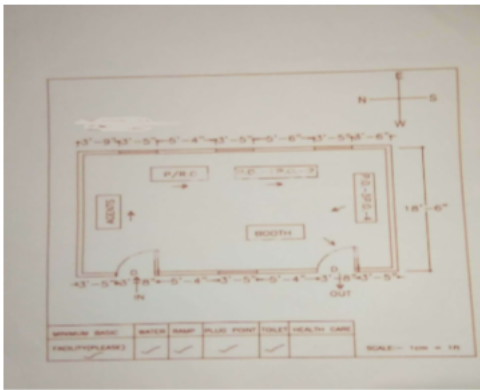

নিৰ্বাচক পঞ্জীয়ন বিষয়াৰ স্বাক্ষৰ

Nazri Naksha

Google Map View

Polling Station Building Front View

ভোটগ্ৰহন কেন্দ্ৰৰ সন্মুখৰ দৃশ্য

Cad View

Key MAP View

1 নাম : মিনাৰা খাতুন স্বামীৰ নাম : শুকুৰ আলী ঘৰ নং : 1 বয়স : 55 লিঙ্গ : মহিলা	DYB3534574 ফটো উপলব্ধ	2 নাম : হালিমা খাতুন পিতাৰ নাম : শুকুৰ আলী ঘৰ নং : 1 বয়স : 38 লিঙ্গ : মহিলা	DYB3534585 ফটো উপলব্ধ	3 নাম : আতাবৰ বহমান পিতাৰ নাম : শুকুৰ আলী ঘৰ নং : 1 বয়স : 23 লিঙ্গ : পুৰুষ	DYB0630145 ফটো উপলব্ধ
4 নাম : চান্দ মিয়া পিতাৰ নাম : আবেদ আলী ঘৰ নং : 2 বয়স : 70 লিঙ্গ : পুৰুষ	DYB3534609 ফটো উপলব্ধ	# 5 নাম : মৈৰম নেছা স্বামীৰ নাম : চান্দ মিয়া ঘৰ নং : 2 বয়স : 64 লিঙ্গ : মহিলা	DYB3534610 ফটো উপলব্ধ	# 6 নাম : ইউনুছ আলী পিতাৰ নাম : চান্দ মিয়া ঘৰ নং : 2 বয়স : 40 লিঙ্গ : পুৰুষ	DYB3534621 ফটো উপলব্ধ
S 7 নাম : মনোৱাৰা খাতুন পিতাৰ নাম : চান্দ মিয়া ঘৰ নং : 2 বয়স : 88 লিঙ্গ : মহিলা	DYB3534632 ফটো উপলব্ধ	# 8 নাম : পাৰবিনা খাতুন স্বামীৰ নাম : ইউনুছ আলী ঘৰ নং : 2 বয়স : 38 লিঙ্গ : মহিলা	DYB0070979 ফটো উপলব্ধ	# 9 নাম : মোহাম্মদ আলী পিতাৰ নাম : চান্দ মিয়া ঘৰ নং : 3 বয়স : 49 লিঙ্গ : পুৰুষ	DYB3534654 ফটো উপলব্ধ
# 10 নাম : আহিয়া খাতুন স্বামীৰ নাম : মোহাম্মদ আলী আলী ঘৰ নং : 3 বয়স : 45 লিঙ্গ : মহিলা	DYB3534665 ফটো উপলব্ধ	11 নাম : অমিনুল হক পিতাৰ নাম : মহম্মদ আলী ঘৰ নং : 3 বয়স : 25 লিঙ্গ : পুৰুষ	DYB0512566 ফটো উপলব্ধ	12 নাম : ইমামুল হুছেইন পিতাৰ নাম : মহম্মদ আলী ঘৰ নং : 3 বয়স : 24 লিঙ্গ : পুৰুষ	ROM0028357 ফটো উপলব্ধ
13 নাম : হজৰত আলী পিতাৰ নাম : চান্দ মিঞা ঘৰ নং : 8 বয়স : 43 লিঙ্গ : পুৰুষ	DYB3534676 ফটো উপলব্ধ	# 14 নাম : মইনা খাতুন পিতাৰ নাম : আলিতাফ আলী ঘৰ নং : 4 বয়স : 41 লিঙ্গ : মহিলা	DYB3534687 ফটো উপলব্ধ	15 নাম : খুদেজা খাতুন স্বামীৰ নাম : হজৰত আলী ঘৰ নং : 8 বয়স : 29 লিঙ্গ : মহিলা	ROM0173161 ফটো উপলব্ধ
S 16 নাম : হানিফ পিতাৰ নাম : ছামচুল হক ঘৰ নং : 6 বয়স : 88 লিঙ্গ : পুৰুষ	DYB3534723 ফটো উপলব্ধ	# 17 নাম : মজিতা বান স্বামীৰ নাম : ছামচুল হক ঘৰ নং : 6 বয়স : 75 লিঙ্গ : মহিলা	DYB3534745 ফটো উপলব্ধ	18 নাম : সঞ্জ আলী পিতাৰ নাম : ছামচুল হক ঘৰ নং : 6 বয়স : 50 লিঙ্গ : পুৰুষ	DYB3534756 ফটো উপলব্ধ
19 নাম : বমজান আলী পিতাৰ নাম : ছামচুল হক ঘৰ নং : 6 বয়স : 50 লিঙ্গ : পুৰুষ	DYB3534734 ফটো উপলব্ধ	# 20 নাম : মোহাম্মদ আলী পিতাৰ নাম : ছামচুল হক হক ঘৰ নং : 6 বয়স : 37 লিঙ্গ : পুৰুষ	DYB3534767 ফটো উপলব্ধ	# 21 নাম : ছৰফা বেগম স্বামীৰ নাম : বমজান আলী ঘৰ নং : 6 বয়স : 45 লিঙ্গ : মহিলা	DYB3534778 ফটো উপলব্ধ
22 নাম : হাসনাহানা বেগম স্বামীৰ নাম : মহম্মদ আলী ঘৰ নং : 6 বয়স : 41 লিঙ্গ : মহিলা	DYB4769576 ফটো উপলব্ধ	# 23 নাম : মমতাজ আলী স্বামীৰ নাম : সঞ্জ আলী ঘৰ নং : 6 বয়স : 31 লিঙ্গ : মহিলা	DYB0149328 ফটো উপলব্ধ	# 24 নাম : বাবুল হুছেইন পিতাৰ নাম : বমজান আলী ঘৰ নং : 6 বয়স : 31 লিঙ্গ : পুৰুষ	DYB0210229 ফটো উপলব্ধ
# 25 নাম : আবুল হুছেইন পিতাৰ নাম : বমজান আলী ঘৰ নং : 6 বয়স : 23 লিঙ্গ : পুৰুষ	DYB0614909 ফটো উপলব্ধ	E 26 নাম : ছামচুল হক পিতাৰ নাম : ইছব আলী ঘৰ নং : 9 বয়স : 75 লিঙ্গ : পুৰুষ	DYB3534789 ফটো উপলব্ধ	# 27 নাম : ৰশিদুল হক পিতাৰ নাম : চামচুল হক ঘৰ নং : 6 বয়স : 26 লিঙ্গ : পুৰুষ	DYB0259952 ফটো উপলব্ধ
28 নাম : চয়নিকা পাটৰ স্বামীৰ নাম : ৰশিদুল হক ঘৰ নং : 7 বয়স : 22 লিঙ্গ : মহিলা	ROM0245936 ফটো উপলব্ধ	# 29 নাম : নেকিবুৰ বহমান পিতাৰ নাম : শুকুৰ আলী ঘৰ নং : 8 বয়স : 31 লিঙ্গ : পুৰুষ	DYB3534790 ফটো উপলব্ধ	30 নাম : ছিদ্দিকা খাতুন স্বামীৰ নাম : নেকিবুৰ বহমান ঘৰ নং : 8 বয়স : 21 লিঙ্গ : মহিলা	ROM0130120 ফটো উপলব্ধ