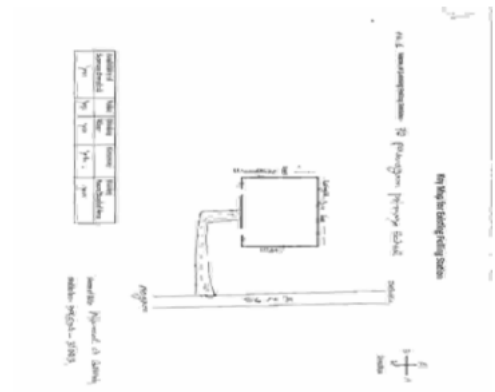

নিৰ্বাচক পঞ্জীয়ন বিষয়াৰ স্বাক্ষৰ

Nazri Naksha

Google Map View

Polling Station Building Front View

ভোটগ্ৰহন কেন্দ্ৰৰ সন্মুখৰ দৃশ্য

Cad View

Key MAP View

S 1 নাম : আশা জয়সোয়াল স্বামীৰ নাম : ৰাগী বাবু জয়সোয়াল ঘৰ নং : 80 বয়স : 34 লিঙ্গ : মহিলা	DYB0573261 ফটো উপলব্ধ	# 2 নাম : মমতাজ বেগম পিতাৰ নাম : গোলাম আলী ঘৰ নং : 80 বয়স : 23 লিঙ্গ : মহিলা	DYB0521625 ফটো উপলব্ধ	# 3 নাম : আফৰুজা খাতুন পিতাৰ নাম : আবদুল্লা জলিল ঘৰ নং : 83 বয়স : 26 লিঙ্গ : মহিলা	DYB0348524 ফটো উপলব্ধ
4 নাম : ৰাবিয়া খাতুন পিতাৰ নাম : চুলতান আহমেদ ঘৰ নং : 112 বয়স : 55 লিঙ্গ : মহিলা	ROM0190025 ফটো উপলব্ধ	# 5 নাম : এনদাদুল হক পিতাৰ নাম : মৃত ফকৰ উদ্দিন ঘৰ নং : 112 বয়স : 34 লিঙ্গ : পুৰুষ	DYB0348136 ফটো উপলব্ধ	6 নাম : নাহিমা বেগম স্বামীৰ নাম : অংদাদুল হক ঘৰ নং : 112 বয়স : 23 লিঙ্গ : মহিলা	ROM0189902 ফটো উপলব্ধ
S 7 নাম : জেছমিনা বেগম স্বামীৰ নাম : চুলতান আলী ঘৰ নং : 208 বয়স : 31 লিঙ্গ : মহিলা	DYB0352195 ফটো উপলব্ধ	S 8 নাম : ৰাহিদা আলম স্বামীৰ নাম : আবুল খায়ের হাবিব ঘৰ নং : 285 বয়স : 53 লিঙ্গ : মহিলা	DYB1907080 ফটো উপলব্ধ	S 9 নাম : নাজিমা খাতুন স্বামীৰ নাম : আবুল আলী ঘৰ নং : 208 বয়স : 33 লিঙ্গ : মহিলা	DYB0273045 ফটো উপলব্ধ
10 নাম : চফিয়া খাতুন স্বামীৰ নাম : আয়ুব আলী ঘৰ নং : 222 বয়স : 65 লিঙ্গ : মহিলা	DYB3634615 ফটো উপলব্ধ	11 নাম : ফিৰুজা খাতুন স্বামীৰ নাম : আয়ুব আলী ঘৰ নং : 222 বয়স : 61 লিঙ্গ : মহিলা	DYB3634626 ফটো উপলব্ধ	12 নাম : আব্দুল আলী পিতাৰ নাম : আয়ুব আলী ঘৰ নং : 222 বয়স : 48 লিঙ্গ : পুৰুষ	DYB3634637 ফটো উপলব্ধ
13 নাম : আবেদা খাতুন পিতাৰ নাম : আব্দুল আলী ঘৰ নং : 222 বয়স : 46 লিঙ্গ : পুৰুষ	DYB3634659 ফটো উপলব্ধ	14 নাম : হজৰত আলী পিতাৰ নাম : আয়ুব আলী ঘৰ নং : 222 বয়স : 46 লিঙ্গ : পুৰুষ	DYB3634648 ফটো উপলব্ধ	15 নাম : জেছমিনা খাতুন স্বামীৰ নাম : হজৰত আলী ঘৰ নং : 222 বয়স : 40 লিঙ্গ : মহিলা	DYB3634660 ফটো উপলব্ধ
16 নাম : ৰাবিয়া খাতুন পিতাৰ নাম : আয়ুব আলী ঘৰ নং : 222 বয়স : 27 লিঙ্গ : মহিলা	DYB0275248 ফটো উপলব্ধ	17 নাম : ছাবিকুন নেহাৰ পিতাৰ নাম : আয়ুব আলী ঘৰ নং : 222 বয়স : 26 লিঙ্গ : মহিলা	DYB0544080 ফটো উপলব্ধ	18 নাম : আছিকুল ইছলাম পিতাৰ নাম : আব্দুল আলী ঘৰ নং : 222 বয়স : 23 লিঙ্গ : পুৰুষ	DYB0483339 ফটো উপলব্ধ
19 নাম : আব বক্কৰ সিদ্দিক পিতাৰ নাম : হজৰত আলী ঘৰ নং : 222 বয়স : 21 লিঙ্গ : পুৰুষ	ROM0233643 ফটো উপলব্ধ	# 20 নাম : মুজামিল হুছেইন পিতাৰ নাম : মাহমুদ হুছেইন ঘৰ নং : 223 বয়স : 49 লিঙ্গ : পুৰুষ	DYB3634682 ফটো উপলব্ধ	21 নাম : আজিজুল হক পিতাৰ নাম : মাহমুদ হুছেইন ঘৰ নং : 223 বয়স : 42 লিঙ্গ : পুৰুষ	DYB3634693 ফটো উপলব্ধ
# 22 নাম : পাৰবিনা খাতুন স্বামীৰ নাম : মুজামিল হুছেইন ঘৰ নং : 223 বয়স : 41 লিঙ্গ : মহিলা	DYB3641789 ফটো উপলব্ধ	23 নাম : পাৰবিনা চুলতানা পিতাৰ নাম : আব্দুল আজিজ ঘৰ নং : 223 বয়স : 32 লিঙ্গ : মহিলা	DYB3642088 ফটো উপলব্ধ	24 নাম : নুৰুল আমিন পিতাৰ নাম : মাহিৰ উদ্দিন ঘৰ নং : 228 বয়স : 44 লিঙ্গ : পুৰুষ	DYB3634739 ফটো উপলব্ধ
25 নাম : নিজাম উদ্দিন পিতাৰ নাম : মাহিৰ উদ্দিন ঘৰ নং : 224 বয়স : 38 লিঙ্গ : পুৰুষ	ROM0176982 ফটো উপলব্ধ	# 26 নাম : বুকিয়া খাতুন স্বামীৰ নাম : নিজাম উদ্দিন ঘৰ নং : 224 বয়স : 31 লিঙ্গ : মহিলা	DYB0275677 ফটো উপলব্ধ	27 নাম : খুদেজা খাতুন পিতাৰ নাম : আব্দুল হামিদ ঘৰ নং : 225 বয়স : 50 লিঙ্গ : মহিলা	DYB0547521 ফটো উপলব্ধ
# 28 নাম : আব্দুল লতিফ পিতাৰ নাম : আব্দুল হামিদ ঘৰ নং : 225 বয়স : 56 লিঙ্গ : পুৰুষ	DYB3634773 ফটো উপলব্ধ	# 29 নাম : নুৰ নাহাৰ বেগম স্বামীৰ নাম : আব্দুল লতিফ ঘৰ নং : 225 বয়স : 49 লিঙ্গ : মহিলা	DYB3634784 ফটো উপলব্ধ	# 30 নাম : আব্দুল আৱাল পিতাৰ নাম : মৃত আব্দুল হামিদ ঘৰ নং : 225 বয়স : 29 লিঙ্গ : পুৰুষ	DYB0276188 ফটো উপলব্ধ