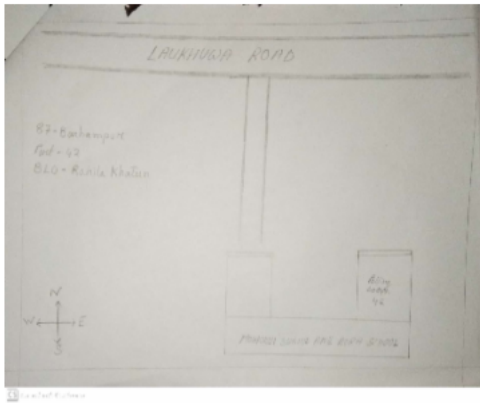

Nazri Naksha