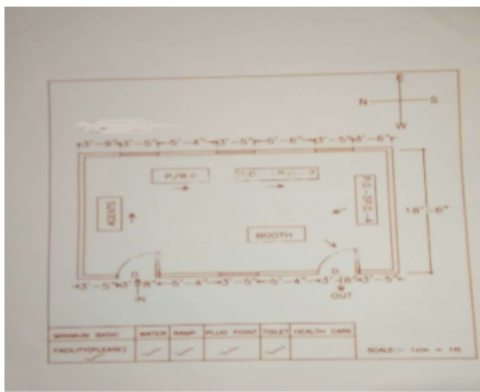

নিৰ্বাচক পঞ্জীয়ন বিষয়াৰ স্বাক্ষৰ

Nazri Naksha

Google Map View

Polling Station Building Front View

ভোটগ্ৰহন কেন্দ্ৰৰ সন্মুখৰ দৃশ্য

Cad View

Key MAP View

S 1 নাম : আশা জয়সোয়াল স্বামীৰ নাম : ৰাগী বাবু জয়সোয়াল ঘৰ নং : 80 বয়স : 34 লিঙ্গ : মহিলা	DYB0573261 ফটো উপলব্ধ	# 2 নাম : মমতাজ বেগম পিতাৰ নাম : গোলাম আলী ঘৰ নং : 80 বয়স : 23 লিঙ্গ : মহিলা	DYB0521625 ফটো উপলব্ধ	# 3 নাম : আফৰুজা খাতুন পিতাৰ নাম : আবদুল্লা জলিল ঘৰ নং : 83 বয়স : 26 লিঙ্গ : মহিলা	DYB0348524 ফটো উপলব্ধ
4 নাম : ৰাবিয়া খাতুন পিতাৰ নাম : চুলতান আহমেদ ঘৰ নং : 112 বয়স : 55 লিঙ্গ : মহিলা	ROM0190025 ফটো উপলব্ধ	# 5 নাম : এনদাদুল হক পিতাৰ নাম : মৃত ফকৰ উদ্দিন ঘৰ নং : 112 বয়স : 34 লিঙ্গ : পুৰুষ	DYB0348136 ফটো উপলব্ধ	6 নাম : নাহিমা বেগম স্বামীৰ নাম : অংদাদুল হক ঘৰ নং : 112 বয়স : 23 লিঙ্গ : মহিলা	ROM0189902 ফটো উপলব্ধ
S 7 নাম : জেছমিনা বেগম স্বামীৰ নাম : চুলতান আলী ঘৰ নং : 208 বয়স : 31 লিঙ্গ : মহিলা	DYB0352195 ফটো উপলব্ধ	S 8 নাম : ৰাহিদা আলম স্বামীৰ নাম : আবুল খায়ের হাবিব ঘৰ নং : 285 বয়স : 53 লিঙ্গ : মহিলা	DYB1907080 ফটো উপলব্ধ	S 9 নাম : নাজিমা খাতুন স্বামীৰ নাম : আবুল আলী ঘৰ নং : 208 বয়স : 33 লিঙ্গ : মহিলা	DYB0273045 ফটো উপলব্ধ
10 নাম : চফিয়া খাতুন স্বামীৰ নাম : আয়ুব আলী ঘৰ নং : 222 বয়স : 65 লিঙ্গ : মহিলা	DYB3634615 ফটো উপলব্ধ	11 নাম : ফিৰুজা খাতুন স্বামীৰ নাম : আয়ুব আলী ঘৰ নং : 222 বয়স : 61 লিঙ্গ : মহিলা	DYB3634626 ফটো উপলব্ধ	12 নাম : আব্দুল আলী পিতাৰ নাম : আয়ুব আলী ঘৰ নং : 222 বয়স : 48 লিঙ্গ : পুৰুষ	DYB3634637 ফটো উপলব্ধ
13 নাম : আবেদা খাতুন পিতাৰ নাম : আব্দুল আলী ঘৰ নং : 222 বয়স : 46 লিঙ্গ : পুৰুষ	DYB3634659 ফটো উপলব্ধ	14 নাম : হজৰত আলী পিতাৰ নাম : আয়ুব আলী ঘৰ নং : 222 বয়স : 46 লিঙ্গ : পুৰুষ	DYB3634648 ফটো উপলব্ধ	15 নাম : জেছমিনা খাতুন স্বামীৰ নাম : হজৰত আলী ঘৰ নং : 222 বয়স : 40 লিঙ্গ : মহিলা	DYB3634660 ফটো উপলব্ধ
16 নাম : ৰাবিয়া খাতুন পিতাৰ নাম : আয়ুব আলী ঘৰ নং : 222 বয়স : 27 লিঙ্গ : মহিলা	DYB0275248 ফটো উপলব্ধ	17 নাম : ছাবিকুন নেহাৰ পিতাৰ নাম : আয়ুব আলী ঘৰ নং : 222 বয়স : 26 লিঙ্গ : মহিলা	DYB0544080 ফটো উপলব্ধ	18 নাম : আছিকুল ইছলাম পিতাৰ নাম : আব্দুল আলী ঘৰ নং : 222 বয়স : 23 লিঙ্গ : পুৰুষ	DYB0483339 ফটো উপলব্ধ
19 নাম : আব বক্কৰ সিদ্দিক পিতাৰ নাম : হজৰত আলী ঘৰ নং : 222 বয়স : 21 লিঙ্গ : পুৰুষ	ROM0233643 ফটো উপলব্ধ	# 20 নাম : মুজামিল হুছেইন পিতাৰ নাম : মাহমুদ হুছেইন ঘৰ নং : 223 বয়স : 49 লিঙ্গ : পুৰুষ	DYB3634682 ফটো উপলব্ধ	21 নাম : আজিজুল হক পিতাৰ নাম : মাহমুদ হুছেইন ঘৰ নং : 223 বয়স : 42 লিঙ্গ : পুৰুষ	DYB3634693 ফটো উপলব্ধ
# 22 নাম : পাৰবিনা খাতুন স্বামীৰ নাম : মুজামিল হুছেইন ঘৰ নং : 223 বয়স : 41 লিঙ্গ : মহিলা	DYB3641789 ফটো উপলব্ধ	23 নাম : পাৰবিনা চুলতানা পিতাৰ নাম : আব্দুল আজিজ ঘৰ নং : 223 বয়স : 32 লিঙ্গ : মহিলা	DYB3642088 ফটো উপলব্ধ	24 নাম : নুৰুল আমিন পিতাৰ নাম : মাহিৰ উদ্দিন ঘৰ নং : 228 বয়স : 44 লিঙ্গ : পুৰুষ	DYB3634739 ফটো উপলব্ধ
25 নাম : নিজাম উদ্দিন পিতাৰ নাম : মাহিৰ উদ্দিন ঘৰ নং : 224 বয়স : 38 লিঙ্গ : পুৰুষ	ROM0176982 ফটো উপলব্ধ	# 26 নাম : বুকিয়া খাতুন স্বামীৰ নাম : নিজাম উদ্দিন ঘৰ নং : 224 বয়স : 31 লিঙ্গ : মহিলা	DYB0275677 ফটো উপলব্ধ	27 নাম : খুদেজা খাতুন পিতাৰ নাম : আব্দুল হামিদ ঘৰ নং : 225 বয়স : 50 লিঙ্গ : মহিলা	DYB0547521 ফটো উপলব্ধ
# 28 নাম : আব্দুল লতিফ পিতাৰ নাম : আব্দুল হামিদ ঘৰ নং : 225 বয়স : 56 লিঙ্গ : পুৰুষ	DYB3634773 ফটো উপলব্ধ	# 29 নাম : নুৰ নাহাৰ বেগম স্বামীৰ নাম : আব্দুল লতিফ ঘৰ নং : 225 বয়স : 49 লিঙ্গ : মহিলা	DYB3634784 ফটো উপলব্ধ	# 30 নাম : আব্দুল আৱাল পিতাৰ নাম : মৃত আব্দুল হামিদ ঘৰ নং : 225 বয়স : 29 লিঙ্গ : পুৰুষ	DYB0276188 ফটো উপলব্ধ