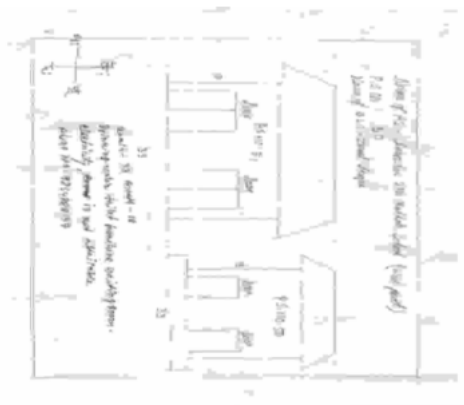

নিৰ্বাচক পঞ্জীয়ন বিষয়াৰ স্বাক্ষৰ

Nazri Naksha

Google Map View

Polling Station Building Front View

ভোটগ্ৰহন কেন্দ্ৰৰ সন্মুখৰ দৃশ্য

Cad View

Key MAP View

1 নাম : জাহাৰা খাতুন স্বামীৰ নাম : চুলেমান ঘৰ নং : ৩৯ বয়স : 69 লিঙ্গ : মহিলা	BMX1396072 ফটো উপলব্ধ	2 নাম : নজৰুল ইছলাম পিতাৰ নাম : চুলেমান ইছলাম ঘৰ নং : ৩৯ বয়স : 43 লিঙ্গ : পুৰুষ	BMX1396083 ফটো উপলব্ধ	3 নাম : বফিকুল ইছলাম পিতাৰ নাম : চুলেমান ঘৰ নং : ৩৯ বয়স : 39 লিঙ্গ : পুৰুষ	BMX1396107 ফটো উপলব্ধ
4 নাম : মিনাৰা খাতুন স্বামীৰ নাম : নজৰুল ইছলাম ঘৰ নং : ৩৯ বয়স : 37 লিঙ্গ : মহিলা	BMX1396094 ফটো উপলব্ধ	5 নাম : হুছনাৰা বেগম স্বামীৰ নাম : বফিকুল ইছলাম ঘৰ নং : ৩৯ বয়স : 26 লিঙ্গ : মহিলা	BMX0286294 ফটো উপলব্ধ	6 নাম : দিলোৱাৰ হুছেইন পিতাৰ নাম : আব্দুল গফুৰ ঘৰ নং : ৪০ বয়স : 66 লিঙ্গ : পুৰুষ	BMX1396118 ফটো উপলব্ধ
7 নাম : নুৰজাহান বেগম স্বামীৰ নাম : দিলোৱাৰ ঘৰ নং : ৪০ বয়স : 56 লিঙ্গ : মহিলা	BMX1396129 ফটো উপলব্ধ	8 নাম : ৰাজু আহমেদ পিতাৰ নাম : দিলোৱাৰ হুছেইন ঘৰ নং : ৪০ বয়স : 36 লিঙ্গ : পুৰুষ	BMX1396130 ফটো উপলব্ধ	9 নাম : বাবুল ইছলাম পিতাৰ নাম : দিলোৱাৰ হুছেইন ঘৰ নং : ৪০ বয়স : 34 লিঙ্গ : পুৰুষ	BMX1396152 ফটো উপলব্ধ
10 নাম : আছমা বেগম স্বামীৰ নাম : ৰাজু আহমেদ ঘৰ নং : ৪০ বয়স : 33 লিঙ্গ : মহিলা	BMX1396141 ফটো উপলব্ধ	11 নাম : ইমৰান হুছেইন পিতাৰ নাম : দিলোৱাৰ হুছেইন ঘৰ নং : ৪০ বয়স : 33 লিঙ্গ : পুৰুষ	BMX1402342 ফটো উপলব্ধ	12 নাম : ফৰিদা বেগম স্বামীৰ নাম : বাবুল ইছলাম ঘৰ নং : ৪০ বয়স : 28 লিঙ্গ : মহিলা	BMX0356147 ফটো উপলব্ধ
13 নাম : ছোহানা এছমিন স্বামীৰ নাম : মোঃ ইমৰান হুছেইন ঘৰ নং : ৪০ বয়স : 25 লিঙ্গ : মহিলা	BMX1480136 ফটো উপলব্ধ	14 নাম : বেবিনা ইয়াসমিন পিতাৰ নাম : ৰাজু আহমেদ ঘৰ নং : 40 বয়স : 21 লিঙ্গ : মহিলা	ROM0209023 ফটো উপলব্ধ	# 15 নাম : চমলা খাতুন স্বামীৰ নাম : আব্দুল খালেক ঘৰ নং : ৪১ বয়স : 77 লিঙ্গ : মহিলা	BMX1396163 ফটো উপলব্ধ
# 16 নাম : কিতাব আলী পিতাৰ নাম : আব্দুল খালেক ঘৰ নং : ৪১ বয়স : 40 লিঙ্গ : পুৰুষ	BMX1396174 ফটো উপলব্ধ	17 নাম : ৰজিনা বেগম স্বামীৰ নাম : কিতাব আলী ঘৰ নং : ৪১ বয়স : 32 লিঙ্গ : মহিলা	BMX1402182 ফটো উপলব্ধ	# 18 নাম : চমত্ত বানু স্বামীৰ নাম : ইদ্রিছ আলী ঘৰ নং : ৪১ বয়স : 30 লিঙ্গ : মহিলা	BMX1396185 ফটো উপলব্ধ
# 19 নাম : চান মিঞা পিতাৰ নাম : ইদ্রিছ ঘৰ নং : 42 ক বয়স : 51 লিঙ্গ : পুৰুষ	BMX1396196 ফটো উপলব্ধ	20 নাম : তৌতা মিঞা পিতাৰ নাম : ইদ্রিছ ঘৰ নং : ৪২ বয়স : 49 লিঙ্গ : পুৰুষ	BMX1396209 ফটো উপলব্ধ	# 21 নাম : বফিকুল ইছলাম পিতাৰ নাম : ইদ্রিছ আলী ঘৰ নং : ৪২ বয়স : 43 লিঙ্গ : পুৰুষ	BMX1396210 ফটো উপলব্ধ
22 নাম : আচমা খাতুন স্বামীৰ নাম : বফিকুল ইছলাম ঘৰ নং : ৪২ বয়স : 35 লিঙ্গ : মহিলা	BMX1396221 ফটো উপলব্ধ	# 23 নাম : খুদেজা খাতুন স্বামীৰ নাম : ছান মিঞা ঘৰ নং : 42 ক বয়স : 31 লিঙ্গ : মহিলা	BMX1673672 ফটো উপলব্ধ	24 নাম : ৰমজান আলী পিতাৰ নাম : বুস্তম আলী ফৰাজী ঘৰ নং : ৪৩ বয়স : 62 লিঙ্গ : পুৰুষ	BMX1396243 ফটো উপলব্ধ
25 নাম : ৰহিদা বেগম স্বামীৰ নাম : ৰমজান আলী ঘৰ নং : ৪৩ বয়স : 56 লিঙ্গ : মহিলা	BMX1396254 ফটো উপলব্ধ	26 নাম : ওহিদ জামান ফৰাজী পিতাৰ নাম : ৰমজান আলী ঘৰ নং : ৪৩ বয়স : 35 লিঙ্গ : পুৰুষ	BMX1396232 ফটো উপলব্ধ	27 নাম : নুৰ নাহাৰ খাতুন স্বামীৰ নাম : ওহিদ জামান ফৰাজী ঘৰ নং : ৪৩ বয়স : 34 লিঙ্গ : মহিলা	BMX1402159 ফটো উপলব্ধ
28 নাম : চমলা খাতুন স্বামীৰ নাম : আলিমদ্দিন ঘৰ নং : ৪৪ বয়স : 67 লিঙ্গ : মহিলা	BMX1396265 ফটো উপলব্ধ	29 নাম : ছৰবেছ আলী পিতাৰ নাম : আলিমদ্দিন ঘৰ নং : ৪৪ বয়স : 56 লিঙ্গ : পুৰুষ	BMX1396276 ফটো উপলব্ধ	30 নাম : ৰাহিলা খাতুন স্বামীৰ নাম : ছৰবেছ আলী ঘৰ নং : ৪৪ বয়স : 46 লিঙ্গ : মহিলা	BMX1396287 ফটো উপলব্ধ