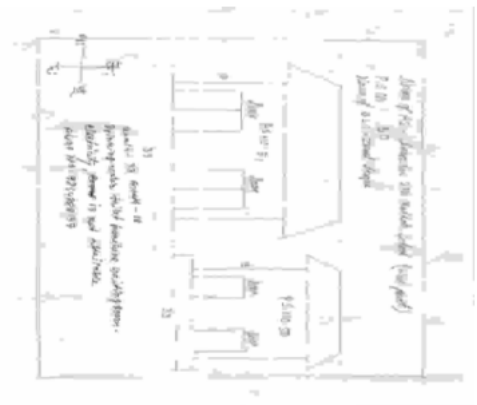

নিৰ্বাচক পঞ্জীয়ন বিষয়াৰ স্বাক্ষৰ

Nazri Naksha

Google Map View

Polling Station Building Front View

ভোটগ্ৰহন কেন্দ্ৰৰ সন্মুখৰ দৃশ্য

Cad View

Key MAP View

1 নাম : জাহাৰা খাতুন স্বামীৰ নাম : চুলেমান ঘৰ নং : ৩৯ বয়স : 69 লিঙ্গ : মহিলা	BMX1396072 ফটো উপলব্ধ	2 নাম : নজৰুল ইছলাম পিতাৰ নাম : চুলেমান ইছলাম ঘৰ নং : ৩৯ বয়স : 43 লিঙ্গ : পুৰুষ	BMX1396083 ফটো উপলব্ধ	3 নাম : বফিকুল ইছলাম পিতাৰ নাম : চুলেমান ঘৰ নং : ৩৯ বয়স : 39 লিঙ্গ : পুৰুষ	BMX1396107 ফটো উপলব্ধ
4 নাম : মিনাৰা খাতুন স্বামীৰ নাম : নজৰুল ইছলাম ঘৰ নং : ৩৯ বয়স : 37 লিঙ্গ : মহিলা	BMX1396094 ফটো উপলব্ধ	5 নাম : হুছনাৰা বেগম স্বামীৰ নাম : বফিকুল ইছলাম ঘৰ নং : ৩৯ বয়স : 26 লিঙ্গ : মহিলা	BMX0286294 ফটো উপলব্ধ	6 নাম : দিলোৱাৰ হুছেইন পিতাৰ নাম : আব্দুল গফুৰ ঘৰ নং : ৪০ বয়স : 66 লিঙ্গ : পুৰুষ	BMX1396118 ফটো উপলব্ধ
7 নাম : নুৰজাহান বেগম স্বামীৰ নাম : দিলোৱাৰ ঘৰ নং : ৪০ বয়স : 56 লিঙ্গ : মহিলা	BMX1396129 ফটো উপলব্ধ	8 নাম : ৰাজু আহমেদ পিতাৰ নাম : দিলোৱাৰ হুছেইন ঘৰ নং : ৪০ বয়স : 36 লিঙ্গ : পুৰুষ	BMX1396130 ফটো উপলব্ধ	9 নাম : বাবুল ইছলাম পিতাৰ নাম : দিলোৱাৰ হুছেইন ঘৰ নং : ৪০ বয়স : 34 লিঙ্গ : পুৰুষ	BMX1396152 ফটো উপলব্ধ
10 নাম : আছমা বেগম স্বামীৰ নাম : ৰাজু আহমেদ ঘৰ নং : ৪০ বয়স : 33 লিঙ্গ : মহিলা	BMX1396141 ফটো উপলব্ধ	11 নাম : ইমৰান হুছেইন পিতাৰ নাম : দিলোৱাৰ হুছেইন ঘৰ নং : ৪০ বয়স : 33 লিঙ্গ : পুৰুষ	BMX1402342 ফটো উপলব্ধ	12 নাম : ফৰিদা বেগম স্বামীৰ নাম : বাবুল ইছলাম ঘৰ নং : ৪০ বয়স : 28 লিঙ্গ : মহিলা	BMX0356147 ফটো উপলব্ধ
13 নাম : ছোহানা এছমিন স্বামীৰ নাম : মোঃ ইমৰান হুছেইন ঘৰ নং : ৪০ বয়স : 25 লিঙ্গ : মহিলা	BMX1480136 ফটো উপলব্ধ	14 নাম : বেবিনা ইয়াসমিন পিতাৰ নাম : ৰাজু আহমেদ ঘৰ নং : 40 বয়স : 21 লিঙ্গ : মহিলা	ROM0209023 ফটো উপলব্ধ	# 15 নাম : চমলা খাতুন স্বামীৰ নাম : আব্দুল খালেক ঘৰ নং : ৪১ বয়স : 77 লিঙ্গ : মহিলা	BMX1396163 ফটো উপলব্ধ
# 16 নাম : কিতাব আলী পিতাৰ নাম : আব্দুল খালেক ঘৰ নং : ৪১ বয়স : 40 লিঙ্গ : পুৰুষ	BMX1396174 ফটো উপলব্ধ	17 নাম : ৰজিনা বেগম স্বামীৰ নাম : কিতাব আলী ঘৰ নং : ৪১ বয়স : 32 লিঙ্গ : মহিলা	BMX1402182 ফটো উপলব্ধ	# 18 নাম : চমত্ত বানু স্বামীৰ নাম : ইদ্রিছ আলী ঘৰ নং : ৪১ বয়স : 30 লিঙ্গ : মহিলা	BMX1396185 ফটো উপলব্ধ
# 19 নাম : চান মিঞা পিতাৰ নাম : ইদ্রিছ ঘৰ নং : 42 ক বয়স : 51 লিঙ্গ : পুৰুষ	BMX1396196 ফটো উপলব্ধ	20 নাম : তৌতা মিঞা পিতাৰ নাম : ইদ্রিছ ঘৰ নং : ৪২ বয়স : 49 লিঙ্গ : পুৰুষ	BMX1396209 ফটো উপলব্ধ	# 21 নাম : বফিকুল ইছলাম পিতাৰ নাম : ইদ্রিছ আলী ঘৰ নং : ৪২ বয়স : 43 লিঙ্গ : পুৰুষ	BMX1396210 ফটো উপলব্ধ
22 নাম : আচমা খাতুন স্বামীৰ নাম : বফিকুল ইছলাম ঘৰ নং : ৪২ বয়স : 35 লিঙ্গ : মহিলা	BMX1396221 ফটো উপলব্ধ	# 23 নাম : খুদেজা খাতুন স্বামীৰ নাম : ছান মিঞা ঘৰ নং : 42 ক বয়স : 31 লিঙ্গ : মহিলা	BMX1673672 ফটো উপলব্ধ	24 নাম : ৰমজান আলী পিতাৰ নাম : বুস্তম আলী ফৰাজী ঘৰ নং : ৪৩ বয়স : 62 লিঙ্গ : পুৰুষ	BMX1396243 ফটো উপলব্ধ
25 নাম : ৰহিদা বেগম স্বামীৰ নাম : ৰমজান আলী ঘৰ নং : ৪৩ বয়স : 56 লিঙ্গ : মহিলা	BMX1396254 ফটো উপলব্ধ	26 নাম : ওহিদ জামান ফৰাজী পিতাৰ নাম : ৰমজান আলী ঘৰ নং : ৪৩ বয়স : 35 লিঙ্গ : পুৰুষ	BMX1396232 ফটো উপলব্ধ	27 নাম : নুৰ নাহাৰ খাতুন স্বামীৰ নাম : ওহিদ জামান ফৰাজী ঘৰ নং : ৪৩ বয়স : 34 লিঙ্গ : মহিলা	BMX1402159 ফটো উপলব্ধ
28 নাম : চমলা খাতুন স্বামীৰ নাম : আলিমদ্দিন ঘৰ নং : ৪৪ বয়স : 67 লিঙ্গ : মহিলা	BMX1396265 ফটো উপলব্ধ	29 নাম : ছৰবেছ আলী পিতাৰ নাম : আলিমদ্দিন ঘৰ নং : ৪৪ বয়স : 56 লিঙ্গ : পুৰুষ	BMX1396276 ফটো উপলব্ধ	30 নাম : ৰাহিলা খাতুন স্বামীৰ নাম : ছৰবেছ আলী ঘৰ নং : ৪৪ বয়স : 46 লিঙ্গ : মহিলা	BMX1396287 ফটো উপলব্ধ