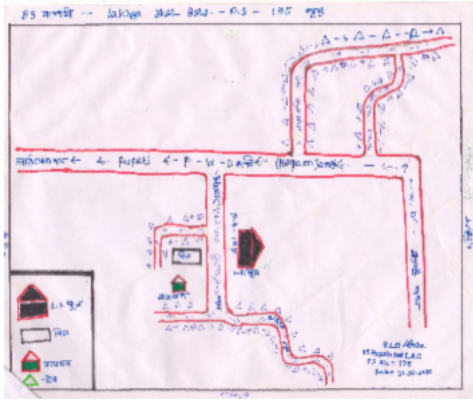

Nazri Naksha