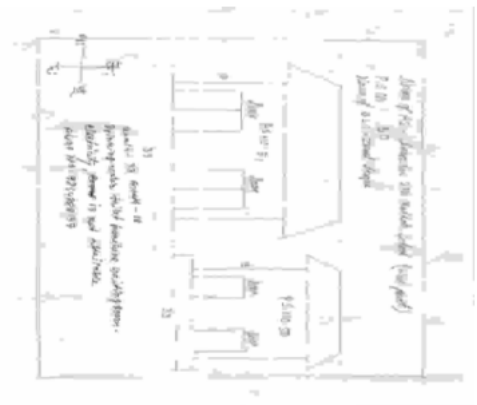

নিৰ্বাচক পঞ্জীয়ন বিষয়াৰ স্বাক্ষৰ

Nazri Naksha

Google Map View

Polling Station Building Front View

ভোটগ্ৰহন কেন্দ্ৰৰ সন্মুখৰ দৃশ্য

Cad View

Key MAP View

1 নাম : আচমিনা খাতুন স্বামীৰ নাম: শ্ৰীৰীফুলী ইছলাম ঘৰ নং : 77 বয়স : 30 লিঙ্গ : মহিলা	ROM0216705 ফটো উপলব্ধ	2 নাম : ছাইফুল ইছলাম পিতাৰ নাম: আবুল হুছেইন ঘৰ নং : 77 বয়স : 27 লিঙ্গ : পুৰুষ	ROM0216713 ফটো উপলব্ধ	3 নাম : এলিজা ইয়াচমিন পিতাৰ নাম: ছামচুল ইছলাম ঘৰ নং : ৮৮ বয়স : 37 লিঙ্গ : মহিলা	BMX1612017 ফটো উপলব্ধ
4 নাম : হুছেইন আলী পিতাৰ নাম: নুৰুল ঘৰ নং : ২৭৬ খ বয়স : 37 লিঙ্গ : পুৰুষ	BMX1407336 ফটো উপলব্ধ	5 নাম : ওৱাহিদা স্বামীৰ নাম: কাদিৰ ঘৰ নং : ১৯২ বয়স : 48 লিঙ্গ : মহিলা	BMX1404564 ফটো উপলব্ধ	6 নাম : আলিফা খাতুন স্বামীৰ নাম: ৰশিদুল হক ঘৰ নং : 192 বয়স : 29 লিঙ্গ : মহিলা	ROM0173807 ফটো উপলব্ধ
7 নাম : আব্দুল মজিদ মাতৃৰ নাম: আব্দুল কাদিৰ ঘৰ নং : ১৯২ বয়স : 27 লিঙ্গ : পুৰুষ	BMX0300251 ফটো উপলব্ধ	8 নাম : আব্দুল ৰহমান পিতাৰ নাম: আবুল কাদিৰ ঘৰ নং : ১৯২ বয়স : 34 লিঙ্গ : পুৰুষ	BMX0302414 ফটো উপলব্ধ	9 নাম : নাজিমা খাতুন স্বামীৰ নাম: আব্দুল ৰহমান ঘৰ নং : ১৯২ বয়স : 31 লিঙ্গ : মহিলা	BMX0302513 ফটো উপলব্ধ
10 নাম : ৰশিদুল হক পিতাৰ নাম: আবুল কাদিৰ ঘৰ নং : ১৯২ খ বয়স : 33 লিঙ্গ : পুৰুষ	BMX0301671 ফটো উপলব্ধ	11 নাম : আব্দুল আজিত পিতাৰ নাম: আব্দুল কাদিৰ ঘৰ নং : ১৯২ গ বয়স : 23 লিঙ্গ : পুৰুষ	ROM0069872 ফটো উপলব্ধ	12 নাম : আব্দুল লতিফ পিতাৰ নাম: আব্দুল কাদিৰ ঘৰ নং : ১৯২ ঘ বয়স : 31 লিঙ্গ : পুৰুষ	BMX0302380 ফটো উপলব্ধ
# 13 নাম : ছোৰহাব আলী পিতাৰ নাম: লোকমান ঘৰ নং : ১৯৩ বয়স : 58 লিঙ্গ : পুৰুষ	BMX1404586 ফটো উপলব্ধ	# 14 নাম : কমলা খাতুন স্বামীৰ নাম: চোৰহাব ঘৰ নং : ১৯৩ বয়স : 48 লিঙ্গ : মহিলা	BMX1404597 ফটো উপলব্ধ	# 15 নাম : ৰোমিছা বেগম স্বামীৰ নাম: আব্দুল কৰিম ঘৰ নং : ১৯৩ ক বয়স : 30 লিঙ্গ : মহিলা	BMX0471151 ফটো উপলব্ধ
16 নাম : আব্দুল ৰহিম আলী পিতাৰ নাম: ছোৰহাব আলী ঘৰ নং : ১৯৩ খ বয়স : 39 লিঙ্গ : পুৰুষ	BMX0302315 ফটো উপলব্ধ	17 নাম : মাৰজিয়া বেগম স্বামীৰ নাম: আব্দুল ৰহিম আলী ঘৰ নং : ১৯৩ খ বয়স : 27 লিঙ্গ : মহিলা	BMX0471094 ফটো উপলব্ধ	18 নাম : আব্দুল ছেলাম পিতাৰ নাম: ছোৰহাব আলী ঘৰ নং : ১৯৩ গ বয়স : 31 লিঙ্গ : পুৰুষ	BMX0302893 ফটো উপলব্ধ
# 19 নাম : হাচু ছেখ পিতাৰ নাম: জাফৰ ঘৰ নং : ১৯৪ বয়স : 65 লিঙ্গ : পুৰুষ	BMX1404600 ফটো উপলব্ধ	20 নাম : হাবিজা খাতুন স্বামীৰ নাম: হাচু ঘৰ নং : ১৯৪ বয়স : 55 লিঙ্গ : মহিলা	BMX1404611 ফটো উপলব্ধ	21 নাম : বাবুল শ্বেখ পিতাৰ নাম: হাছো সেখ ঘৰ নং : 194 আ ১৯৪ ক বয়স : 39 লিঙ্গ : পুৰুষ	BMX1404622 ফটো উপলব্ধ
# 22 নাম : ফেৰদাউছ চুলতানা স্বামীৰ নাম: বাবুল সেখ ঘৰ নং : ১৯৪ ক বয়স : 31 লিঙ্গ : মহিলা	BMX0302760 ফটো উপলব্ধ	23 নাম : বাহাৰুল ইছলাম পিতাৰ নাম: হাচু শ্বেখ ঘৰ নং : ১৯৪ খ বয়স : 29 লিঙ্গ : পুৰুষ	BMX0302000 ফটো উপলব্ধ	24 নাম : মুচকিনা খাতুন স্বামীৰ নাম: বাহাৰুল ইছলাম ঘৰ নং : ১৯৪ খ বয়স : 25 লিঙ্গ : মহিলা	BMX0471045 ফটো উপলব্ধ
# 25 নাম : নাজবিনা খাতুন পিতাৰ নাম: আব্দুল হাই ঘৰ নং : ১৯৪ গ বয়স : 28 লিঙ্গ : মহিলা	BMX0471029 ফটো উপলব্ধ	26 নাম : জাহিৰুল ইছলাম পিতাৰ নাম: হাচু শ্বেখ ঘৰ নং : ১৯৪ গ বয়স : 27 লিঙ্গ : পুৰুষ	BMX0300962 ফটো উপলব্ধ	# 27 নাম : বানেছা খাতুন স্বামীৰ নাম: হাছেইন ঘৰ নং : ১৯৫ বয়স : 70 লিঙ্গ : মহিলা	BMX1404633 ফটো উপলব্ধ
28 নাম : আইনুদ্দিন পিতাৰ নাম: হাছেইন ঘৰ নং : ১৯৫ বয়স : 48 লিঙ্গ : পুৰুষ	BMX1404644 ফটো উপলব্ধ	# 29 নাম : ফাতেমা খাতুন স্বামীৰ নাম: আযাদিন ঘৰ নং : ১৯৫ বয়স : 40 লিঙ্গ : মহিলা	BMX1404655 ফটো উপলব্ধ	30 নাম : হাইবুৰ ৰহমান পিতাৰ নাম: আইনুদ্দিন ঘৰ নং : 195 বয়স : 23 লিঙ্গ : পুৰুষ	ROM0037804 ফটো উপলব্ধ