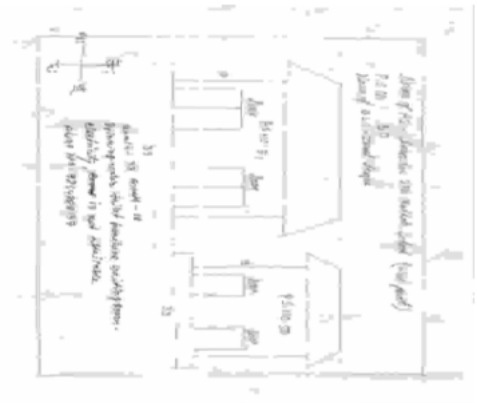

নিৰ্বাচক পঞ্জীয়ন বিষয়াৰ স্বাক্ষৰ

Nazri Naksha

Google Map View

Polling Station Building Front View

ভোটগ্ৰহন কেন্দ্ৰৰ সন্মুখৰ দৃশ্য

Cad View

Key MAP View

1	BMX1354581
নাম : আবু ছাইদ মঃ আবুল বাহাৰ পিতাৰ নাম: আবুল কালাম মঃ আক্কাছ ঘৰ নং : 1 বয়স : 64 লিঙ্গ : পুৰুষ	ফটো উপলব্ধ