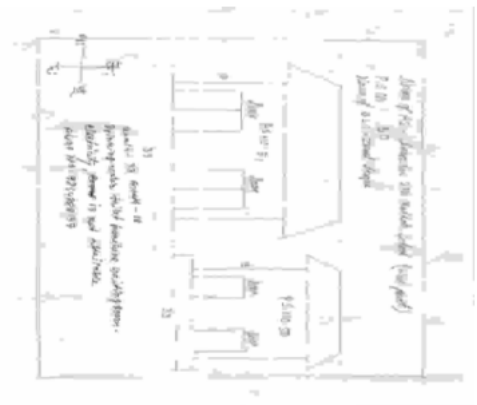

নিৰ্বাচক পঞ্জীয়ন বিষয়াৰ স্বাক্ষৰ

Nazri Naksha

Google Map View

Polling Station Building Front View

ভোটগ্ৰহন কেন্দ্ৰৰ সন্মুখৰ দৃশ্য

Cad View

Key MAP View

1 নাম : কুদ্দুছ আলী পিতাৰ নাম: বমজান আলী ঘৰ নং : 1 বয়স : 57 লিঙ্গ : পুৰুষ	BMX1434566 ফটো উপলব্ধ	2 নাম : চফৰা খাতুন স্বামীৰ নাম: কুদ্দুছ আলী ঘৰ নং : 1 বয়স : 53 লিঙ্গ : মহিলা	BMX1434577 ফটো উপলব্ধ	3 নাম : খাইৰুল ইছলাম পিতাৰ নাম: কুদ্দুছ আলী ঘৰ নং : 1 বয়স : 37 লিঙ্গ : পুৰুষ	BMX1434588 ফটো উপলব্ধ
4 নাম : বাহাৰুল ইছলাম পিতাৰ নাম: কুদ্দুছ আলী ঘৰ নং : 1 বয়স : 33 লিঙ্গ : পুৰুষ	BMX1434599 ফটো উপলব্ধ	5 নাম : ছেলিমা বেগম স্বামীৰ নাম: খাইৰুল ইছলাম ঘৰ নং : 1 বয়স : 28 লিঙ্গ : মহিলা	BMX0355040 ফটো উপলব্ধ	6 নাম : ছাবিকুন নেহাৰ স্বামীৰ নাম: বাহাৰুল ইছলাম ঘৰ নং : 1 বয়স : 21 লিঙ্গ : মহিলা	ROM0218594 ফটো উপলব্ধ
7 নাম : বুস্তম আলী মাতৃৰ নাম: ৰাবিয়া খাতুন ঘৰ নং : 2 বয়স : 45 লিঙ্গ : পুৰুষ	BMX1434624 ফটো উপলব্ধ	8 নাম : ৰহমত আলী মাতৃৰ নাম: ৰাবিয়া খাতুন ঘৰ নং : 2 বয়স : 38 লিঙ্গ : পুৰুষ	BMX1434602 ফটো উপলব্ধ	9 নাম : ৰেছমা বেগম স্বামীৰ নাম: বুস্তম আলী ঘৰ নং : 2 বয়স : 31 লিঙ্গ : মহিলা	BMX0543827 ফটো উপলব্ধ
10 নাম : পাৰবিনা চুলতানা স্বামীৰ নাম: ৰহমত আলী ঘৰ নং : 2 বয়স : 23 লিঙ্গ : মহিলা	BMX0688382 ফটো উপলব্ধ	# 11 নাম : মহৰ আলী পিতাৰ নাম: সুৰুজ আলী ঘৰ নং : 3 বয়স : 49 লিঙ্গ : পুৰুষ	BMX1434635 ফটো উপলব্ধ	# 12 নাম : মাজেদা খাতুন স্বামীৰ নাম: মহৰ আলী ঘৰ নং : 3 বয়স : 41 লিঙ্গ : মহিলা	BMX1434646 ফটো উপলব্ধ
13 নাম : হালেমন খাতুন স্বামীৰ নাম: চামচুদ্দিন ঘৰ নং : 8 বয়স : 54 লিঙ্গ : মহিলা	BMX1434668 ফটো উপলব্ধ	14 নাম : হাজেৰা খাতুন স্বামীৰ নাম: কাসেম আলী ঘৰ নং : 5 বয়স : 77 লিঙ্গ : মহিলা	BMX1434680 ফটো উপলব্ধ	15 নাম : ওৱাজ উদ্দিন পিতাৰ নাম: কাসেম আলী ঘৰ নং : 5 বয়স : 52 লিঙ্গ : পুৰুষ	BMX1434715 ফটো উপলব্ধ
16 নাম : গুলজাৰ হুছেন পিতাৰ নাম: কাসেম আলী ঘৰ নং : 5 বয়স : 47 লিঙ্গ : পুৰুষ	BMX1434737 ফটো উপলব্ধ	17 নাম : ৰমেছা খাতুন স্বামীৰ নাম: ওৱাজি উদ্দিন ঘৰ নং : 5 বয়স : 43 লিঙ্গ : মহিলা	BMX1434726 ফটো উপলব্ধ	18 নাম : চামচুন চেহাৰ স্বামীৰ নাম: গুলজাৰ হুছেন ঘৰ নং : 5 বয়স : 40 লিঙ্গ : মহিলা	BMX1434748 ফটো উপলব্ধ
19 নাম : আইজুল হক পিতাৰ নাম: কাসেম আলী ঘৰ নং : 5 বয়স : 39 লিঙ্গ : পুৰুষ	BMX1445427 ফটো উপলব্ধ	20 নাম : ৰুকিয়া খাতুন পিতাৰ নাম: কাসেম আলী ঘৰ নং : 5 বয়স : 34 লিঙ্গ : মহিলা	BMX0013731 ফটো উপলব্ধ	21 নাম : হাচনাৰা খাতুন স্বামীৰ নাম: নাছিৰ উদ্দিন ঘৰ নং : 5 বয়স : 33 লিঙ্গ : মহিলা	BMX0543165 ফটো উপলব্ধ
22 নাম : নাছিৰ উদ্দিন মাতৃৰ নাম: হালিমন খাতুন ঘৰ নং : 5 বয়স : 33 লিঙ্গ : পুৰুষ	BMX0543835 ফটো উপলব্ধ	23 নাম : মফিদা খাতুন স্বামীৰ নাম: আইজুল হক ঘৰ নং : 5 বয়স : 32 লিঙ্গ : মহিলা	BMX0013719 ফটো উপলব্ধ	24 নাম : এমদাদুল হক পিতাৰ নাম: কাসেম আলী ঘৰ নং : 5 বয়স : 32 লিঙ্গ : পুৰুষ	BMX0543801 ফটো উপলব্ধ
25 নাম : মজিদা খাতুন স্বামীৰ নাম: এমদাদুল হক ঘৰ নং : 5 বয়স : 27 লিঙ্গ : মহিলা	BMX1340942 ফটো উপলব্ধ	26 নাম : মঃ কাদিৰ পিতাৰ নাম: আৰফান আলী ঘৰ নং : 6 বয়স : 54 লিঙ্গ : পুৰুষ	BMX1434759 ফটো উপলব্ধ	27 নাম : চুলেমা খাতুন স্বামীৰ নাম: মঃ কাদিৰ ঘৰ নং : 6 বয়স : 43 লিঙ্গ : মহিলা	BMX1434760 ফটো উপলব্ধ
28 নাম : লাইলুন নেহাৰ স্বামীৰ নাম: আব্দুল মন্নান ঘৰ নং : 6 বয়স : 38 লিঙ্গ : মহিলা	BMX1434771 ফটো উপলব্ধ	29 নাম : ৰফিকুল ইছলাম পিতাৰ নাম: আব্দুল কাদিৰ ঘৰ নং : 6 বয়স : 34 লিঙ্গ : মহিলা	BMX1434782 ফটো উপলব্ধ	30 নাম : পাৰবিনা বেগম পিতাৰ নাম: আব্দুল কাদিৰ ঘৰ নং : 6 বয়স : 32 লিঙ্গ : মহিলা	BMX0538298 ফটো উপলব্ধ