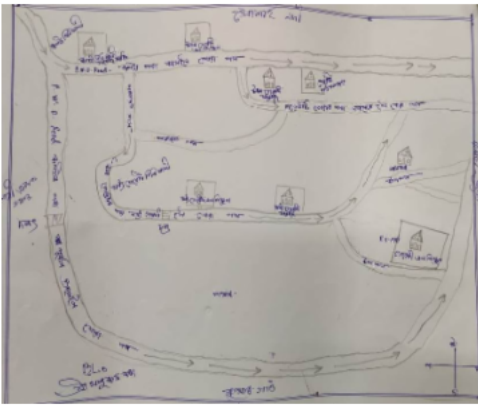

Nazri Naksha