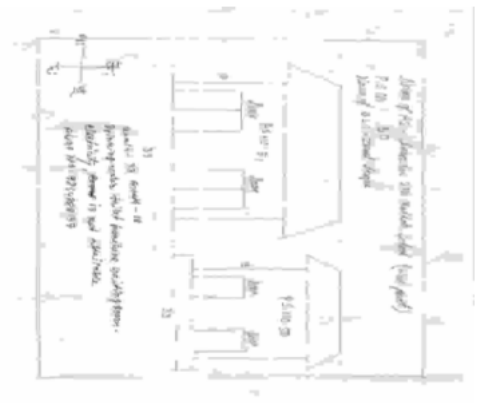

নিৰ্বাচক পঞ্জীয়ন বিষয়াৰ স্বাক্ষৰ

Nazri Naksha

Google Map View

Polling Station Building Front View

ভোটগ্ৰহন কেন্দ্ৰৰ সন্মুখৰ দৃশ্য

Cad View

Key MAP View

1 নাম : ফাতেমা খাতুন স্বামীৰ নাম : জালাল উদ্দিন ঘৰ নং : 88 বয়স : 56 লিঙ্গ : মহিলা	BMX1446533 ফটো উপলব্ধ	2 নাম : ফজলুল হক পিতাৰ নাম : জালাল উদ্দিন ঘৰ নং : 88 বয়স : 39 লিঙ্গ : পুৰুষ	BMX1446522 ফটো উপলব্ধ	3 নাম : চহিদা বেগম স্বামীৰ নাম : ফজলুল হক ঘৰ নং : 88 বয়স : 33 লিঙ্গ : মহিলা	BMX1453107 ফটো উপলব্ধ
4 নাম : মন্নাচ আলী পিতাৰ নাম : ইজ্জত আলী ঘৰ নং : 8৫ বয়স : 61 লিঙ্গ : পুৰুষ	BMX1446544 ফটো উপলব্ধ	5 নাম : নুৰ খাতুন স্বামীৰ নাম : মন্নাচ আলী ঘৰ নং : 8৫ বয়স : 53 লিঙ্গ : মহিলা	BMX1446555 ফটো উপলব্ধ	6 নাম : শিৰিনা নাৰ্জমিন স্বামীৰ নাম : নাছিবুল ইছলাম আলী ঘৰ নং : 8৫ বয়স : 25 লিঙ্গ : মহিলা	BMX0661686 ফটো উপলব্ধ
7 নাম : নাছিবুল ইছলাম পিতাৰ নাম : মন্নাচ আলী ঘৰ নং : 8৫ বয়স : 25 লিঙ্গ : পুৰুষ	BMX0662437 ফটো উপলব্ধ	8 নাম : নুৰুল ইছলাম পাঠান পিতাৰ নাম : ছিৰাজুল হক পাঠান ঘৰ নং : 8৬ বয়স : 79 লিঙ্গ : পুৰুষ	BMX1446566 ফটো উপলব্ধ	9 নাম : নাচিৰ উদ্দিন পাঠান পিতাৰ নাম : নুৰুল ইছলাম পাঠান ঘৰ নং : 8৬ বয়স : 42 লিঙ্গ : পুৰুষ	BMX1446588 ফটো উপলব্ধ
10 নাম : নবিজা বেগম স্বামীৰ নাম : নাচিৰ উদ্দিন পাঠান ঘৰ নং : 8৬ বয়স : 40 লিঙ্গ : মহিলা	BMX1446599 ফটো উপলব্ধ	11 নাম : নেকিব উদ্দিন পাঠান পিতাৰ নাম : নুৰুল ইছলাম পাঠান ঘৰ নং : 8৬ বয়স : 36 লিঙ্গ : পুৰুষ	BMX1613496 ফটো উপলব্ধ	12 নাম : নচিম উদ্দিন পাঠান পিতাৰ নাম : নুৰুল ইছলাম পাঠান ঘৰ নং : 8৬ বয়স : 30 লিঙ্গ : পুৰুষ	BMX1613156 ফটো উপলব্ধ
13 নাম : ছাবিনা খাতুন স্বামীৰ নাম : নাছিম উদ্দিন পাঠান ঘৰ নং : 8৬ বয়স : 28 লিঙ্গ : মহিলা	BMX0662569 ফটো উপলব্ধ	14 নাম : মৰজিনা খাতুন স্বামীৰ নাম : নেকিব উদ্দিন পাঠান ঘৰ নং : 8৬ বয়স : 27 লিঙ্গ : মহিলা	BMX1678697 ফটো উপলব্ধ	15 নাম : নজমুদ্দিন হক পাঠান পিতাৰ নাম : নুৰুল ইছলাম পাঠান ঘৰ নং : 89 বয়স : 51 লিঙ্গ : পুৰুষ	BMX1446613 ফটো উপলব্ধ
16 নাম : ফাতেমা খাতুন স্বামীৰ নাম : নজমুদ্দিন হক পাঠান ঘৰ নং : 89 বয়স : 32 লিঙ্গ : মহিলা	BMX1682095 ফটো উপলব্ধ	17 নাম : তৈইবৰ বহমান পাঠান পিতাৰ নাম : নজমুদ্দিন হক পাঠান ঘৰ নং : 89 বয়স : 28 লিঙ্গ : পুৰুষ	BMX0662452 ফটো উপলব্ধ	18 নাম : আফচানা বেগম স্বামীৰ নাম : তৈয়বৰ বহমান পাঠান ঘৰ নং : 47 বয়স : 20 লিঙ্গ : মহিলা	ROM0226571 ফটো উপলব্ধ
19 নাম : আ : বহমান পিতাৰ নাম : জুনাবালি ঘৰ নং : 8৮ বয়স : 81 লিঙ্গ : পুৰুষ	BMX1446635 ফটো উপলব্ধ	20 নাম : গোলজাৰ হুছেন পিতাৰ নাম : আ : বহমান ঘৰ নং : 8৮ বয়স : 43 লিঙ্গ : পুৰুষ	BMX1446657 ফটো উপলব্ধ	21 নাম : মোবাৰক হুছেন পিতাৰ নাম : আ : বহমান ঘৰ নং : 8৮ বয়স : 39 লিঙ্গ : পুৰুষ	BMX1446668 ফটো উপলব্ধ
22 নাম : আজিজুল হুছেন পিতাৰ নাম : আব্দুল বহমান ঘৰ নং : 36 বয়স : 36 লিঙ্গ : পুৰুষ	BMX1446679 ফটো উপলব্ধ	23 নাম : বুন বেগম স্বামীৰ নাম : মোবাৰক হুছেইন ঘৰ নং : 30 বয়স : 30 লিঙ্গ : মহিলা	BMX0662791 ফটো উপলব্ধ	24 নাম : খুদেজা খাতুন স্বামীৰ নাম : বুস্তাম আলী ঘৰ নং : 8৯ বয়স : 74 লিঙ্গ : মহিলা	BMX1446680 ফটো উপলব্ধ
25 নাম : বাবুল হুছেন পিতাৰ নাম : বুস্তাম আলী ঘৰ নং : 8৯ বয়স : 47 লিঙ্গ : পুৰুষ	BMX1446691 ফটো উপলব্ধ	26 নাম : ছালমা খাতুন স্বামীৰ নাম : বাবুল হুছেন ঘৰ নং : 8৯ বয়স : 41 লিঙ্গ : মহিলা	BMX1446704 ফটো উপলব্ধ	27 নাম : জেলেকা খাতুন স্বামীৰ নাম : কুদ্দুচ আলী ঘৰ নং : ৫০ বয়স : 77 লিঙ্গ : মহিলা	BMX1446715 ফটো উপলব্ধ
28 নাম : মিনাৰা বেগম স্বামীৰ নাম : সুৰুজ আলী ঘৰ নং : ৫০ বয়স : 52 লিঙ্গ : মহিলা	BMX1446737 ফটো উপলব্ধ	29 নাম : আৰিফুল ইছলাম পিতাৰ নাম : সুৰুজ আলী ঘৰ নং : ৫০ বয়স : 27 লিঙ্গ : পুৰুষ	BMX1666858 ফটো উপলব্ধ	30 নাম : মিৰাজুল ইছলাম পিতাৰ নাম : সুৰুজ আলী ঘৰ নং : ৫০ বয়স : 23 লিঙ্গ : পুৰুষ	BMX1666841 ফটো উপলব্ধ