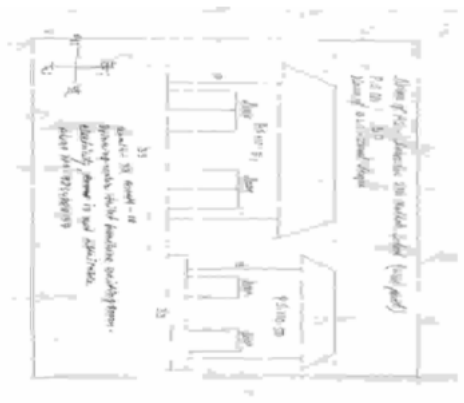

নিৰ্বাচক পঞ্জীয়ন বিষয়াৰ স্বাক্ষৰ

Nazri Naksha

Google Map View

Polling Station Building Front View

ভোটগ্ৰহন কেন্দ্ৰৰ সন্মুখৰ দৃশ্য

Cad View

Key MAP View

1 নাম : ফাতেমা খাতুন স্বামীৰ নাম : জালাল উদ্দিন ঘৰ নং : 88 বয়স : 56 লিঙ্গ : মহিলা	BMX1446533 ফটো উপলব্ধ	2 নাম : ফজলুল হক পিতাৰ নাম : জালাল উদ্দিন ঘৰ নং : 88 বয়স : 39 লিঙ্গ : পুৰুষ	BMX1446522 ফটো উপলব্ধ	3 নাম : চহিদা বেগম স্বামীৰ নাম : ফজলুল হক ঘৰ নং : 88 বয়স : 33 লিঙ্গ : মহিলা	BMX1453107 ফটো উপলব্ধ
4 নাম : মন্নাচ আলী পিতাৰ নাম : ইজ্জত আলী ঘৰ নং : 8৫ বয়স : 61 লিঙ্গ : পুৰুষ	BMX1446544 ফটো উপলব্ধ	5 নাম : নুৰ খাতুন স্বামীৰ নাম : মন্নাচ আলী ঘৰ নং : 8৫ বয়স : 53 লিঙ্গ : মহিলা	BMX1446555 ফটো উপলব্ধ	6 নাম : শিৰিনা নাৰ্জমিন স্বামীৰ নাম : নাছিবুল ইছলাম আলী ঘৰ নং : 8৫ বয়স : 25 লিঙ্গ : মহিলা	BMX0661686 ফটো উপলব্ধ
7 নাম : নাছিবুল ইছলাম পিতাৰ নাম : মন্নাচ আলী ঘৰ নং : 8৫ বয়স : 25 লিঙ্গ : পুৰুষ	BMX0662437 ফটো উপলব্ধ	8 নাম : নুৰুল ইছলাম পাঠান পিতাৰ নাম : ছিৰাজুল হক পাঠান ঘৰ নং : 8৬ বয়স : 79 লিঙ্গ : পুৰুষ	BMX1446566 ফটো উপলব্ধ	9 নাম : নাচিৰ উদ্দিন পাঠান পিতাৰ নাম : নুৰুল ইছলাম পাঠান ঘৰ নং : 8৬ বয়স : 42 লিঙ্গ : পুৰুষ	BMX1446588 ফটো উপলব্ধ
10 নাম : নবিজা বেগম স্বামীৰ নাম : নাচিৰ উদ্দিন পাঠান ঘৰ নং : 8৬ বয়স : 40 লিঙ্গ : মহিলা	BMX1446599 ফটো উপলব্ধ	11 নাম : নেকিব উদ্দিন পাঠান পিতাৰ নাম : নুৰুল ইছলাম পাঠান ঘৰ নং : 8৬ বয়স : 36 লিঙ্গ : পুৰুষ	BMX1613496 ফটো উপলব্ধ	12 নাম : নচিম উদ্দিন পাঠান পিতাৰ নাম : নুৰুল ইছলাম পাঠান ঘৰ নং : 8৬ বয়স : 30 লিঙ্গ : পুৰুষ	BMX1613156 ফটো উপলব্ধ
13 নাম : ছাবিনা খাতুন স্বামীৰ নাম : নাছিম উদ্দিন পাঠান ঘৰ নং : 8৬ বয়স : 28 লিঙ্গ : মহিলা	BMX0662569 ফটো উপলব্ধ	14 নাম : মৰজিনা খাতুন স্বামীৰ নাম : নেকিব উদ্দিন পাঠান ঘৰ নং : 8৬ বয়স : 27 লিঙ্গ : মহিলা	BMX1678697 ফটো উপলব্ধ	15 নাম : নজমুদ্দিন হক পাঠান পিতাৰ নাম : নুৰুল ইছলাম পাঠান ঘৰ নং : 89 বয়স : 51 লিঙ্গ : পুৰুষ	BMX1446613 ফটো উপলব্ধ
16 নাম : ফাতেমা খাতুন স্বামীৰ নাম : নজমুদ্দিন হক পাঠান ঘৰ নং : 89 বয়স : 32 লিঙ্গ : মহিলা	BMX1682095 ফটো উপলব্ধ	17 নাম : তৈইবৰ বহমান পাঠান পিতাৰ নাম : নজমুদ্দিন হক পাঠান ঘৰ নং : 89 বয়স : 28 লিঙ্গ : পুৰুষ	BMX0662452 ফটো উপলব্ধ	18 নাম : আফচানা বেগম স্বামীৰ নাম : তৈয়বৰ বহমান পাঠান ঘৰ নং : 47 বয়স : 20 লিঙ্গ : মহিলা	ROM0226571 ফটো উপলব্ধ
19 নাম : আ : বহমান পিতাৰ নাম : জুনাবালি ঘৰ নং : 8৮ বয়স : 81 লিঙ্গ : পুৰুষ	BMX1446635 ফটো উপলব্ধ	20 নাম : গোলজাৰ হুছেন পিতাৰ নাম : আ : বহমান ঘৰ নং : 8৮ বয়স : 43 লিঙ্গ : পুৰুষ	BMX1446657 ফটো উপলব্ধ	21 নাম : মোবাৰক হুছেন পিতাৰ নাম : আ : বহমান ঘৰ নং : 8৮ বয়স : 39 লিঙ্গ : পুৰুষ	BMX1446668 ফটো উপলব্ধ
22 নাম : আজিজুল হুছেন পিতাৰ নাম : আব্দুল বহমান ঘৰ নং : 36 বয়স : 36 লিঙ্গ : পুৰুষ	BMX1446679 ফটো উপলব্ধ	23 নাম : বুন বেগম স্বামীৰ নাম : মোবাৰক হুছেইন ঘৰ নং : 30 বয়স : 30 লিঙ্গ : মহিলা	BMX0662791 ফটো উপলব্ধ	24 নাম : খুদেজা খাতুন স্বামীৰ নাম : বুস্তাম আলী ঘৰ নং : 8৯ বয়স : 74 লিঙ্গ : মহিলা	BMX1446680 ফটো উপলব্ধ
25 নাম : বাবুল হুছেন পিতাৰ নাম : বুস্তাম আলী ঘৰ নং : 8৯ বয়স : 47 লিঙ্গ : পুৰুষ	BMX1446691 ফটো উপলব্ধ	26 নাম : ছালমা খাতুন স্বামীৰ নাম : বাবুল হুছেন ঘৰ নং : 8৯ বয়স : 41 লিঙ্গ : মহিলা	BMX1446704 ফটো উপলব্ধ	27 নাম : জেলেকা খাতুন স্বামীৰ নাম : কুদ্দুচ আলী ঘৰ নং : ৫০ বয়স : 77 লিঙ্গ : মহিলা	BMX1446715 ফটো উপলব্ধ
28 নাম : মিনাৰা বেগম স্বামীৰ নাম : সুৰুজ আলী ঘৰ নং : ৫০ বয়স : 52 লিঙ্গ : মহিলা	BMX1446737 ফটো উপলব্ধ	29 নাম : আৰিফুল ইছলাম পিতাৰ নাম : সুৰুজ আলী ঘৰ নং : ৫০ বয়স : 27 লিঙ্গ : পুৰুষ	BMX1666858 ফটো উপলব্ধ	30 নাম : মিৰাজুল ইছলাম পিতাৰ নাম : সুৰুজ আলী ঘৰ নং : ৫০ বয়স : 23 লিঙ্গ : পুৰুষ	BMX1666841 ফটো উপলব্ধ