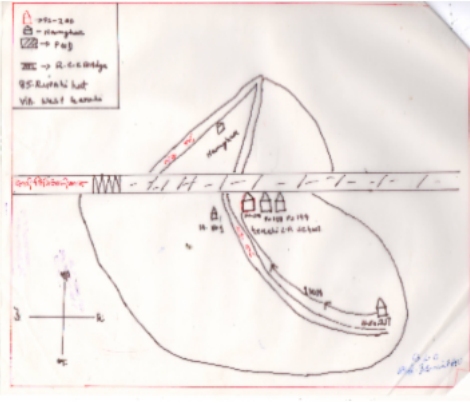

Nazri Naksha