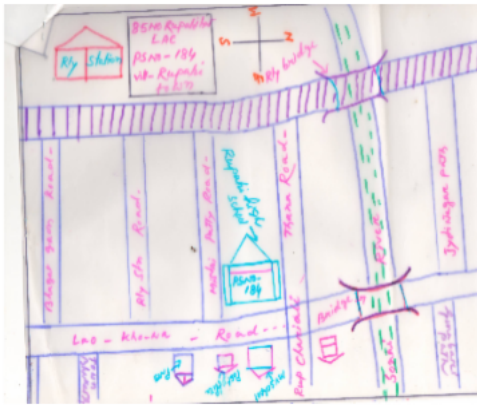

Nazri Naksha