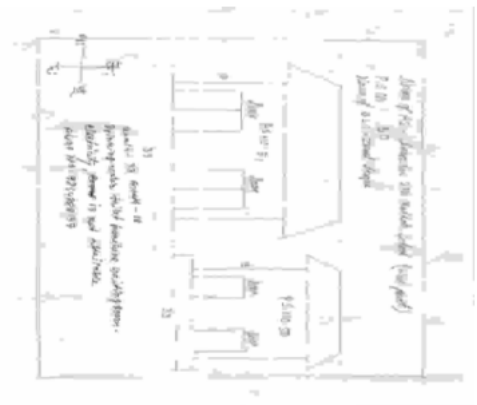

নিৰ্বাচক পঞ্জীয়ন বিষয়াৰ স্বাক্ষৰ

Nazri Naksha

Google Map View

Polling Station Building Front View

ভোটগ্ৰহন কেন্দ্ৰৰ সন্মুখৰ দৃশ্য

Cad View

Key MAP View

1 নাম : বাবিয়া খাতুন স্বামীৰ নাম: কাজি মুতাহাৰ ঘৰ নং : 1 বয়স : 59 লিঙ্গ : মহিলা	BMX1314563 ফটো উপলব্ধ	2 নাম : মস্তোফা হুছেইন পিতাৰ নাম: কাজি মুতাহাৰ ঘৰ নং : 1 বয়স : 39 লিঙ্গ : পুৰুষ	BMX1314574 ফটো উপলব্ধ	3 নাম : ফৰিদা খাতুন স্বামীৰ নাম: মস্তোফা হুছেইন ঘৰ নং : 1 বয়স : 24 লিঙ্গ : মহিলা	ROM0081091 ফটো উপলব্ধ
4 নাম : আফিয়া খাতুন স্বামীৰ নাম: ছাদেক আলী ঘৰ নং : 2 বয়স : 69 লিঙ্গ : মহিলা	BMX1314609 ফটো উপলব্ধ	5 নাম : হানিফা পিতাৰ নাম: ছাদেক আলী ঘৰ নং : 2 বয়স : 56 লিঙ্গ : পুৰুষ	BMX1314585 ফটো উপলব্ধ	6 নাম : ইয়াচমিনা খাতুন স্বামীৰ নাম: হানিফা ঘৰ নং : 2 বয়স : 29 লিঙ্গ : মহিলা	BMX1130749 ফটো উপলব্ধ
7 নাম : সৰিফুল ইছলাম পিতাৰ নাম: হানিফা ঘৰ নং : 2 বয়স : 26 লিঙ্গ : পুৰুষ	BMX1132802 ফটো উপলব্ধ	# 8 নাম : ছামচন নেহাৰ স্বামীৰ নাম: ছমেদ ঘৰ নং : 3 বয়স : 60 লিঙ্গ : মহিলা	BMX1314610 ফটো উপলব্ধ	# 9 নাম : বৰিফুল ইছলাম পিতাৰ নাম: আব্দুল ছমেদ আলী ঘৰ নং : 3 বয়স : 45 লিঙ্গ : পুৰুষ	BMX1314621 ফটো উপলব্ধ
10 নাম : ওমৰ ফাৰুক পিতাৰ নাম: মৃতঃ নুৰুল ইছলাম ঘৰ নং : 8 বয়স : 26 লিঙ্গ : পুৰুষ	BMX1625524 ফটো উপলব্ধ	11 নাম : শৰিফা খাতুন স্বামীৰ নাম: ওমৰ ফাৰুক ঘৰ নং : 4 বয়স : 26 লিঙ্গ : মহিলা	ROM0154278 ফটো উপলব্ধ	12 নাম : নুৰুল আমিন পিতাৰ নাম: আ: কদ্দুছ ঘৰ নং : 5 বয়স : 61 লিঙ্গ : পুৰুষ	BMX1314665 ফটো উপলব্ধ
13 নাম : কুলচম বেগম স্বামীৰ নাম: নুৰুল আমিন ঘৰ নং : 5 বয়স : 56 লিঙ্গ : মহিলা	BMX1314676 ফটো উপলব্ধ	14 নাম : আব ছামেদ পিতাৰ নাম: নুৰুল আমিন ঘৰ নং : 5 বয়স : 32 লিঙ্গ : পুৰুষ	BMX1651595 ফটো উপলব্ধ	15 নাম : অহিদুল ইছলাম পিতাৰ নাম: নুৰুল আমিন ঘৰ নং : 5 বয়স : 21 লিঙ্গ : পুৰুষ	ROM0218362 ফটো উপলব্ধ
16 নাম : জমিলা খাতুন স্বামীৰ নাম: নাইব আলী ঘৰ নং : 6 বয়স : 86 লিঙ্গ : মহিলা	BMX1314687 ফটো উপলব্ধ	17 নাম : নুৰনাহাৰ বেগম পিতাৰ নাম: নাইব আলী ঘৰ নং : 6 বয়স : 44 লিঙ্গ : মহিলা	BMX1314698 ফটো উপলব্ধ	18 নাম : জামিলা খাতুন স্বামীৰ নাম: আ: বাহিম ঘৰ নং : 9 বয়স : 77 লিঙ্গ : মহিলা	BMX1314712 ফটো উপলব্ধ
19 নাম : কিতাব আলী পিতাৰ নাম: আঃ বহিম ঘৰ নং : 9 বয়স : 64 লিঙ্গ : পুৰুষ	BMX1314723 ফটো উপলব্ধ	20 নাম : বাহিমা খাতুন স্বামীৰ নাম: কিতাব আলী ঘৰ নং : 9 বয়স : 59 লিঙ্গ : মহিলা	BMX1314734 ফটো উপলব্ধ	21 নাম : আফিয়া খাতুন স্বামীৰ নাম: আজগৰ আলী ঘৰ নং : 9 বয়স : 54 লিঙ্গ : মহিলা	BMX1314756 ফটো উপলব্ধ
# 22 নাম : আব্দুল কাসেম পিতাৰ নাম: আ: বহিম ঘৰ নং : 9 বয়স : 49 লিঙ্গ : পুৰুষ	BMX1314767 ফটো উপলব্ধ	23 নাম : হাসমত আলী পিতাৰ নাম: আ: বহিম ঘৰ নং : 9 বয়স : 39 লিঙ্গ : পুৰুষ	BMX1314789 ফটো উপলব্ধ	# 24 নাম : বেজিয়া চুলতানা স্বামীৰ নাম: আ: কাসেম ঘৰ নং : 9 বয়স : 38 লিঙ্গ : মহিলা	BMX1314778 ফটো উপলব্ধ
25 নাম : ছাদিকুল ইছলাম পিতাৰ নাম: কিতাব আলী ঘৰ নং : 9 বয়স : 30 লিঙ্গ : পুৰুষ	BMX0330993 ফটো উপলব্ধ	26 নাম : মনজুমা খাতুন স্বামীৰ নাম: হাসমত আলী ঘৰ নং : 9 বয়স : 28 লিঙ্গ : মহিলা	BMX1131614 ফটো উপলব্ধ	27 নাম : ছাদাম হুছেইন পিতাৰ নাম: আজগৰ আলী ঘৰ নং : 9 বয়স : 28 লিঙ্গ : পুৰুষ	BMX1133321 ফটো উপলব্ধ
28 নাম : জছমিনা খাতুন স্বামীৰ নাম: ছাদাম হুছেইন ঘৰ নং : 9 বয়স : 27 লিঙ্গ : মহিলা	BMX1130632 ফটো উপলব্ধ	29 নাম : বিজুৱানা বেগম পিতাৰ নাম: আঃ কাসেম ঘৰ নং : 09 বয়স : 22 লিঙ্গ : মহিলা	BMX1520071 ফটো উপলব্ধ	30 নাম : নাজিৰুল ইছলাম পিতাৰ নাম: আব্দুল কাসেম ঘৰ নং : 7 বয়স : 19 লিঙ্গ : পুৰুষ	ROM0140285 ফটো উপলব্ধ