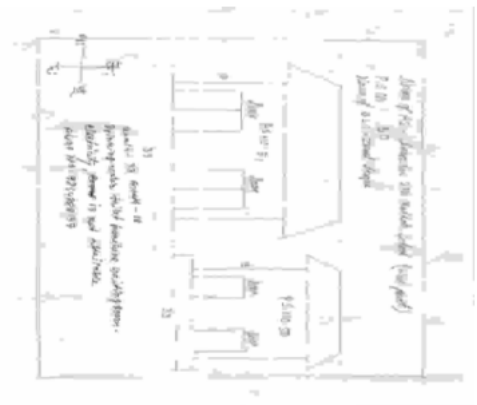

নিৰ্বাচক পঞ্জীয়ন বিষয়াৰ স্বাক্ষৰ

Nazri Naksha

Google Map View

Polling Station Building Front View

ভোটগ্ৰহন কেন্দ্ৰৰ সন্মুখৰ দৃশ্য

Cad View

Key MAP View

বিধানসভা সমষ্টিৰ নম্বৰ আৰু নাম : 58-চামগুৰি
অংশৰ নম্বৰ আৰু নাম : 1-গড়মাটিখোৱা অংশ 1