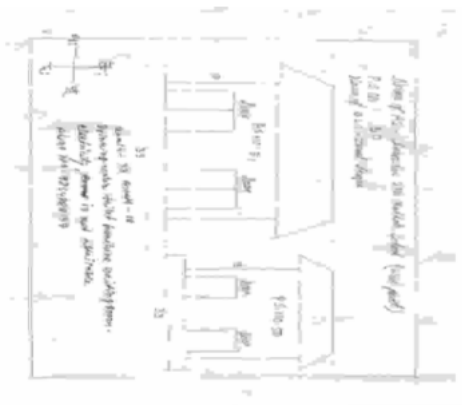

নিৰ্বাচক পঞ্জীয়ন বিষয়াৰ স্বাক্ষৰ

Nazri Naksha

Google Map View

Polling Station Building Front View

ভোটগ্ৰহন কেন্দ্ৰৰ সন্মুখৰ দৃশ্য

Cad View

Key MAP View

বিধানসভা সমষ্টিৰ নম্বৰ আৰু নাম : 58-চামগুৰি
অংশৰ নম্বৰ আৰু নাম : 1-গড়মাটিখোৱা অংশ 1