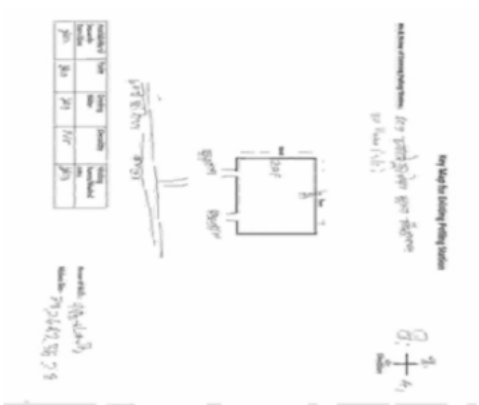

নিৰ্বাচক পঞ্জীয়ন বিষয়াৰ স্বাক্ষৰ

Nazri Naksha

Google Map View

Polling Station Building Front View

ভোটগ্ৰহন কেন্দ্ৰৰ সন্মুখৰ দৃশ্য

Cad View

Key MAP View

1 নাম : ইমান হুছেন পিতাৰ নাম: মালি হুছেন ঘৰ নং : ৬৬ বয়স : 60 লিঙ্গ : পুৰুষ	DLQ4438464 ফটো উপলব্ধ	2 নাম : আব্দুল মুজিদ পিতাৰ নাম: মালি হুছেন ঘৰ নং : ৬৬ বয়স : 56 লিঙ্গ : পুৰুষ	DLQ4438475 ফটো উপলব্ধ	3 নাম : আহিয়া খাতুন স্বামীৰ নাম: আব্দুল ছাত্তাৰ ঘৰ নং : ৬৬ বয়স : 49 লিঙ্গ : মহিলা	DLQ4438442 ফটো উপলব্ধ
4 নাম : বাহিমা খাতুন স্বামীৰ নাম: আব্দুল মজিত ঘৰ নং : ৬৬ বয়স : 43 লিঙ্গ : মহিলা	DLQ4438486 ফটো উপলব্ধ	5 নাম : কৰফুলা খাতুন স্বামীৰ নাম: ইমান হুছেন ঘৰ নং : ৬৬ বয়স : 42 লিঙ্গ : মহিলা	DLQ4438497 ফটো উপলব্ধ	6 নাম : আবু কালাম পিতাৰ নাম: ইমান হুছেইন ঘৰ নং : ৬৬ বয়স : 27 লিঙ্গ : পুৰুষ	DLQ0176933 ফটো উপলব্ধ
7 নাম : গুলজাৰ হুছেইন পিতাৰ নাম: ইমান হুছেইন ঘৰ নং : ৬৬ বয়স : 24 লিঙ্গ : পুৰুষ	DLQ0448423 ফটো উপলব্ধ	8 নাম : জেচমিনা খাতুন স্বামীৰ নাম: আবু কালাম ঘৰ নং : ৬৬ বয়স : 24 লিঙ্গ : মহিলা	DLQ1266600 ফটো উপলব্ধ	9 নাম : বুখাচানা খাতুন পিতাৰ নাম: ইমান হুছেইন ঘৰ নং : 66 বয়স : 23 লিঙ্গ : মহিলা	DLQ1555630 ফটো উপলব্ধ
10 নাম : আৰফুজা বেগম স্বামীৰ নাম: গুলজাৰ হুছেইন ঘৰ নং : 66 বয়স : 22 লিঙ্গ : মহিলা	ROM0170241 ফটো উপলব্ধ	11 নাম : আবু বাকাৰ পিতাৰ নাম: ইমান হুছেইন ঘৰ নং : 66 বয়স : 21 লিঙ্গ : পুৰুষ	DLQ1550094 ফটো উপলব্ধ	12 নাম : শুকুৰ আলী পিতাৰ নাম: ইমান হুছেইন ঘৰ নং : 66 বয়স : 20 লিঙ্গ : মহিলা	ROM0201061 ফটো উপলব্ধ
D 13 নাম : মজিতা খাতুন স্বামীৰ নাম: আব্দুল কাদিৰ ঘৰ নং : ৬৭ বয়স : 63 লিঙ্গ : মহিলা	DLQ4438522 ফটো উপলব্ধ	14 নাম : ইন্নছ আলী পিতাৰ নাম: আব্দুল কাদিৰ ঘৰ নং : ৬৭ বয়স : 50 লিঙ্গ : পুৰুষ	DLQ4438500 ফটো উপলব্ধ	15 নাম : অজফা খাতুন স্বামীৰ নাম: ইন্নছ আলী ঘৰ নং : ৬৭ বয়স : 43 লিঙ্গ : মহিলা	DLQ4438511 ফটো উপলব্ধ
16 নাম : ৰচমা খাতুন স্বামীৰ নাম: আব্দুল আজিজ ঘৰ নং : ৬৭ বয়স : 28 লিঙ্গ : মহিলা	DLQ0390880 ফটো উপলব্ধ	17 নাম : আব্দুল আজিজ পিতাৰ নাম: ইন্নছ আলী ঘৰ নং : ৬৭ বয়স : 27 লিঙ্গ : পুৰুষ	DLQ0176230 ফটো উপলব্ধ	18 নাম : আশাদুল ইছলাম পিতাৰ নাম: ইন্নছ আলী ঘৰ নং : ৬৭ বয়স : 23 লিঙ্গ : পুৰুষ	DLQ0446674 ফটো উপলব্ধ
19 নাম : এহিয়া আলম পিতাৰ নাম: ইন্নছ আলী ঘৰ নং : 67 বয়স : 21 লিঙ্গ : পুৰুষ	DLQ1555622 ফটো উপলব্ধ	20 নাম : হুছেন আলী পিতাৰ নাম: আব্দুল ৱাহাব ঘৰ নং : ৬৮ বয়স : 73 লিঙ্গ : পুৰুষ	DLQ4438533 ফটো উপলব্ধ	21 নাম : ছুফিয়া খাতুন স্বামীৰ নাম: হুছেন আলী ঘৰ নং : ৬৮ বয়স : 64 লিঙ্গ : মহিলা	DLQ4438544 ফটো উপলব্ধ
22 নাম : ছাজাহান আলী পিতাৰ নাম: হুছেন আলী ঘৰ নং : ৬৮ বয়স : 45 লিঙ্গ : পুৰুষ	DLQ4438555 ফটো উপলব্ধ	23 নাম : ৰেজাহান আলী পিতাৰ নাম: হুছেন আলী ঘৰ নং : ৬৮ বয়স : 41 লিঙ্গ : পুৰুষ	DLQ4438577 ফটো উপলব্ধ	24 নাম : দিলৱাৰা খাতুন স্বামীৰ নাম: ছাজাহান আলী ঘৰ নং : ৬৮ বয়স : 37 লিঙ্গ : মহিলা	DLQ4438566 ফটো উপলব্ধ
25 নাম : ৰানীমা খাতুন স্বামীৰ নাম: ৰেজাহান আলী ঘৰ নং : ৬৮ বয়স : 36 লিঙ্গ : মহিলা	DLQ4438588 ফটো উপলব্ধ	26 নাম : চাদিকুল ইছলাম পিতাৰ নাম: ছাহজাহান আলী ঘৰ নং : ৬৮ বয়স : 24 লিঙ্গ : পুৰুষ	DLQ0441477 ফটো উপলব্ধ	27 নাম : মুস্তাকুল আলম পিতাৰ নাম: ছাহজাহান আলী ঘৰ নং : 68 বয়স : 22 লিঙ্গ : পুৰুষ	DLQ1272715 ফটো উপলব্ধ
28 নাম : ৰৌজিনাৰা বেগম স্বামীৰ নাম: ছাদিকুল ইছলাম ঘৰ নং : 68 বয়স : 21 লিঙ্গ : মহিলা	ROM0043166 ফটো উপলব্ধ	29 নাম : মাহাবুন নেছা পিতাৰ নাম: ছাহজাহান আলী ঘৰ নং : 68 বয়স : 20 লিঙ্গ : মহিলা	ROM0245191 ফটো উপলব্ধ	30 নাম : হবিবৰ ৰহমান পিতাৰ নাম: আব্দুল কাদিৰ ঘৰ নং : ৬৯ বয়স : 38 লিঙ্গ : পুৰুষ	DLQ4437223 ফটো উপলব্ধ