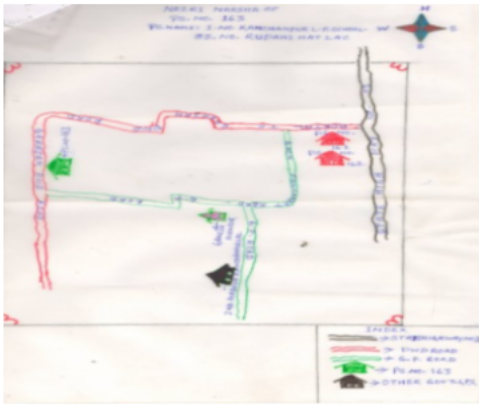

Nazri Naksha