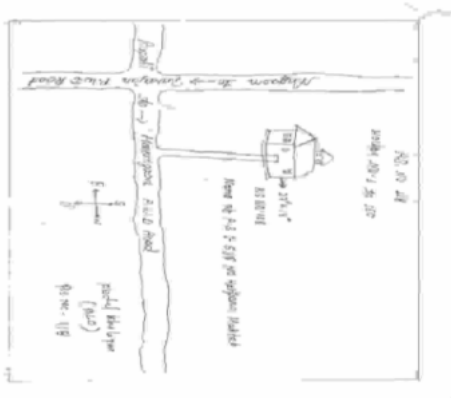

নিৰ্বাচক পঞ্জীয়ন বিষয়াৰ স্বাক্ষৰ

Nazri Naksha

Google Map View

Polling Station Building Front View

ভোটগ্ৰহন কেন্দ্ৰৰ সন্মুখৰ দৃশ্য

Cad View

Key MAP View

1 নাম : যতিন্দ্ৰ বৈষ্ণৱ পিতাৰ নাম: কুশীৰাম বৈষ্ণৱ ঘৰ নং : 1 বয়স : 69 লিঙ্গ : পুৰুষ	BMX8434568 ফটো উপলব্ধ	2 নাম : সখী ৰাণী বৈষ্ণৱ স্বামীৰ নাম: যতিন্দ্ৰ বৈষ্ণৱ ঘৰ নং : 1 বয়স : 59 লিঙ্গ : মহিলা	BMX8434579 ফটো উপলব্ধ	3 নাম : ৰাম কৃষ্ণ বৈষ্ণৱ পিতাৰ নাম: যতিন্দ্ৰ বৈষ্ণৱ ঘৰ নং : 1 বয়স : 37 লিঙ্গ : পুৰুষ	BMX8434580 ফটো উপলব্ধ
4 নাম : মঞ্জুৰানী মণ্ডল বৈষ্ণৱ স্বামীৰ নাম: ৰামকৃষ্ণ বৈষ্ণৱ ঘৰ নং : 1 বয়স : 30 লিঙ্গ : মহিলা	BMX0160044 ফটো উপলব্ধ	R 5 নাম : মঞ্জু বৈষ্ণৱ স্বামীৰ নাম: ৰামকৃষ্ণ বৈষ্ণৱ ঘৰ নং : 1 বয়স : 30 লিঙ্গ : মহিলা	BMX0168153 ফটো উপলব্ধ	6 নাম : হৰেকৃষ্ণ বৈষ্ণৱ পিতাৰ নাম: যতিন্দ্ৰ বৈষ্ণৱ ঘৰ নং : 1 বয়স : 28 লিঙ্গ : পুৰুষ	BMX0240879 ফটো উপলব্ধ
7 নাম : সাবিত্ৰী বৈষ্ণৱ পিতাৰ নাম: কুশীৰাম বৈষ্ণৱ ঘৰ নং : 2 বয়স : 61 লিঙ্গ : মহিলা	BMX8434626 ফটো উপলব্ধ	8 নাম : অখিল মণ্ডল পিতাৰ নাম: দেবেন্দ্ৰ চন্দ্ৰ মণ্ডল ঘৰ নং : 9 বয়স : 69 লিঙ্গ : পুৰুষ	BMX8434648 ফটো উপলব্ধ	9 নাম : অনিল মণ্ডল পিতাৰ নাম: দেবেন্দ্ৰ মণ্ডল ঘৰ নং : 9 বয়স : 64 লিঙ্গ : পুৰুষ	BMX8434660 ফটো উপলব্ধ
10 নাম : সুশিল মণ্ডল পিতাৰ নাম: দেবেন্দ্ৰ মণ্ডল ঘৰ নং : 9 বয়স : 59 লিঙ্গ : পুৰুষ	BMX8434682 ফটো উপলব্ধ	11 নাম : ফুলমতী মণ্ডল স্বামীৰ নাম: অখিল মণ্ডল ঘৰ নং : 9 বয়স : 54 লিঙ্গ : মহিলা	BMX8434659 ফটো উপলব্ধ	12 নাম : নিখিল মণ্ডল পিতাৰ নাম: দেবেন্দ্ৰ মণ্ডল ঘৰ নং : 9 বয়স : 54 লিঙ্গ : পুৰুষ	BMX8434706 ফটো উপলব্ধ
13 নাম : যমুনা মণ্ডল স্বামীৰ নাম: সুশিল মণ্ডল ঘৰ নং : 9 বয়স : 49 লিঙ্গ : মহিলা	BMX8434693 ফটো উপলব্ধ	14 নাম : ৰোমিতা মণ্ডল স্বামীৰ নাম: অনিল মণ্ডল ঘৰ নং : 9 বয়স : 49 লিঙ্গ : মহিলা	BMX8434671 ফটো উপলব্ধ	15 নাম : ববিতা মণ্ডল স্বামীৰ নাম: নিখিল মণ্ডল ঘৰ নং : 9 বয়স : 44 লিঙ্গ : মহিলা	BMX8434717 ফটো উপলব্ধ
16 নাম : বিমল মণ্ডল পিতাৰ নাম: অখিল মণ্ডল ঘৰ নং : 9 বয়স : 30 লিঙ্গ : পুৰুষ	BMX8444802 ফটো উপলব্ধ	17 নাম : ৰিতন মণ্ডল পিতাৰ নাম: অনিল মণ্ডল ঘৰ নং : 9 বয়স : 29 লিঙ্গ : পুৰুষ	BMX0169300 ফটো উপলব্ধ	18 নাম : সুকান্ত মণ্ডল পিতাৰ নাম: সুশিল মণ্ডল ঘৰ নং : 9 বয়স : 27 লিঙ্গ : পুৰুষ	BMX0168104 ফটো উপলব্ধ
19 নাম : সূৰ্যকান্ত মণ্ডল পিতাৰ নাম: অনিল মণ্ডল ঘৰ নং : 9 বয়স : 27 লিঙ্গ : পুৰুষ	BMX0521542 ফটো উপলব্ধ	20 নাম : বিনতা মণ্ডল স্বামীৰ নাম: বিমল মণ্ডল ঘৰ নং : 9 বয়স : 25 লিঙ্গ : মহিলা	BMX0221747 ফটো উপলব্ধ	21 নাম : সেবিকা মণ্ডল স্বামীৰ নাম: ৰিতন মণ্ডল ঘৰ নং : 9 বয়স : 25 লিঙ্গ : মহিলা	BMX1291186 ফটো উপলব্ধ
22 নাম : বিকী মন্ডল পিতাৰ নাম: নিখিল মন্ডল ঘৰ নং : 3 বয়স : 21 লিঙ্গ : পুৰুষ	ROM0024489 ফটো উপলব্ধ	D 23 নাম : বিভাৰাণী মণ্ডল স্বামীৰ নাম: যতিন্দ্ৰ মণ্ডল ঘৰ নং : 8 বয়স : 64 লিঙ্গ : মহিলা	BMX8434739 ফটো উপলব্ধ	24 নাম : সঞ্জীৱ মণ্ডল পিতাৰ নাম: যতিন্দ্ৰ মণ্ডল ঘৰ নং : 8 বয়স : 37 লিঙ্গ : পুৰুষ	BMX8434740 ফটো উপলব্ধ
25 নাম : লিপিকা মণ্ডল পিতাৰ নাম: যতিন্দ্ৰ মণ্ডল ঘৰ নং : 8 বয়স : 31 লিঙ্গ : মহিলা	BMX0170324 ফটো উপলব্ধ	26 নাম : দিনেশ মণ্ডল পিতাৰ নাম: জিতেন্দ্ৰ মণ্ডল ঘৰ নং : 5 বয়স : 69 লিঙ্গ : পুৰুষ	BMX8434751 ফটো উপলব্ধ	27 নাম : অষ্টমী মণ্ডল স্বামীৰ নাম: দিনেশ মণ্ডল ঘৰ নং : 5 বয়স : 64 লিঙ্গ : মহিলা	BMX8434762 ফটো উপলব্ধ
28 নাম : ৰবিন মণ্ডল পিতাৰ নাম: দিনেশ মণ্ডল ঘৰ নং : 5 বয়স : 44 লিঙ্গ : পুৰুষ	BMX8434773 ফটো উপলব্ধ	29 নাম : শেফালি মণ্ডল স্বামীৰ নাম: ৰবিন মণ্ডল ঘৰ নং : 5 বয়স : 40 লিঙ্গ : মহিলা	BMX8434784 ফটো উপলব্ধ	30 নাম : কবিৰাম মণ্ডল পিতাৰ নাম: দিনেশ মণ্ডল ঘৰ নং : 5 বয়স : 39 লিঙ্গ : পুৰুষ	BMX8434795 ফটো উপলব্ধ