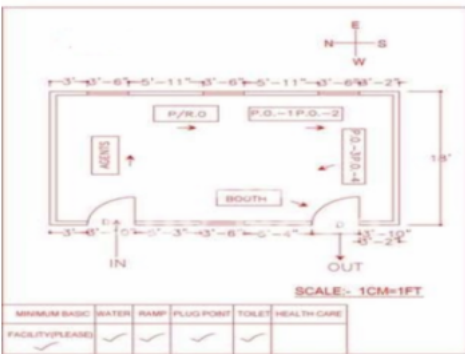

নিৰ্বাচক পঞ্জীয়ন বিষয়াৰ স্বাক্ষৰ

Nazri Naksha

Google Map View

Polling Station Building Front View

ভোটগ্ৰহন কেন্দ্ৰৰ সন্মুখৰ দৃশ্য

Cad View

Key MAP View

1 নাম : আফাজ উদ্দিন পিতাৰ নাম: আব্দুৰ ৰহিম ঘৰ নং : ১ বয়স : 46 লিঙ্গ : পুৰুষ	DLQ3334596 ফটো উপলব্ধ	# 2 নাম : মফিজ উদ্দিন পিতাৰ নাম: আব্দুৰ ৰহিম ঘৰ নং : ১ বয়স : 41 লিঙ্গ : পুৰুষ	DLQ3334610 ফটো উপলব্ধ	3 নাম : মৰিয়ম নেছা স্বামীৰ নাম: আফাজ উদ্দিন ঘৰ নং : ১ বয়স : 40 লিঙ্গ : মহিলা	DLQ3334609 ফটো উপলব্ধ
4 নাম : মহ মৈছ উদ্দিন পিতাৰ নাম: আব্দুৰ ৰহিম ঘৰ নং : ১ বয়স : 39 লিঙ্গ : পুৰুষ	DLQ3334621 ফটো উপলব্ধ	5 নাম : মহঃ জিয়াবুৰ ৰহমান পিতাৰ নাম: আব্দুৰ ৰহিম ঘৰ নং : ১ বয়স : 34 লিঙ্গ : পুৰুষ	DLQ3334632 ফটো উপলব্ধ	6 নাম : এমপিদা খাতুন স্বামীৰ নাম: মৈছ উদ্দিন ঘৰ নং : ১ বয়স : 34 লিঙ্গ : মহিলা	DLQ0175745 ফটো উপলব্ধ
7 নাম : তাছলিমা খাতুন স্বামীৰ নাম: মফিজ উদ্দিন ঘৰ নং : ১ বয়স : 31 লিঙ্গ : মহিলা	DLQ0175919 ফটো উপলব্ধ	8 নাম : ছাবিকুন নেহাৰ স্বামীৰ নাম: আনাবুল ইছলাম ঘৰ নং : 1 বয়স : 24 লিঙ্গ : মহিলা	ROM0046953 ফটো উপলব্ধ	9 নাম : কামৰুন নেছা স্বামীৰ নাম: জিয়াবুৰ ৰহমান ঘৰ নং : ১ বয়স : 21 লিঙ্গ : মহিলা	ROM0129833 ফটো উপলব্ধ
# 10 নাম : ফৈজুল হক পিতাৰ নাম: আব্দুৰ ৰহিম ঘৰ নং : 1F বয়স : 56 লিঙ্গ : পুৰুষ	DLQ3334574 ফটো উপলব্ধ	# 11 নাম : অয়েসা খাতুন স্বামীৰ নাম: ফৈজুল হক ঘৰ নং : 1F বয়স : 47 লিঙ্গ : মহিলা	DLQ3334585 ফটো উপলব্ধ	12 নাম : ছাজেদা খাতুন পিতাৰ নাম: ফৈজুল হক ঘৰ নং : 1F বয়স : 27 লিঙ্গ : মহিলা	DLQ0479550 ফটো উপলব্ধ
13 নাম : আনাবুল ইছলাম পিতাৰ নাম: ফৈজুল হক ঘৰ নং : 1F বয়স : 25 লিঙ্গ : পুৰুষ	DLQ0418517 ফটো উপলব্ধ	14 নাম : উবাইদুল আহমেদ পিতাৰ নাম: নুৰ মহম্মদ ঘৰ নং : ৩ বয়স : 25 লিঙ্গ : পুৰুষ	DLQ0564179 ফটো উপলব্ধ	15 নাম : শামিম আহমেদ পিতাৰ নাম: নুৰ মহম্মদ ঘৰ নং : 3 বয়স : 22 লিঙ্গ : পুৰুষ	DLQ1249879 ফটো উপলব্ধ
# 16 নাম : মোহাম্মদ সুৰুজ জামাল পিতাৰ নাম: খুশিদি আলী ঘৰ নং : 8 বয়স : 63 লিঙ্গ : পুৰুষ	DLQ3334665 ফটো উপলব্ধ	17 নাম : হালিমা খাতুন স্বামীৰ নাম: সুৰুজ জামাল ঘৰ নং : 8 বয়স : 58 লিঙ্গ : মহিলা	DLQ3334676 ফটো উপলব্ধ	18 নাম : হাৰুন ৰশিদ পিতাৰ নাম: সুৰুজ জামাল ঘৰ নং : 8 বয়স : 34 লিঙ্গ : পুৰুষ	DLQ3334698 ফটো উপলব্ধ
19 নাম : জেহিৰুল ইছলাম পিতাৰ নাম: সুৰুজ জামাল ঘৰ নং : 8 বয়স : 31 লিঙ্গ : পুৰুষ	DLQ0275727 ফটো উপলব্ধ	20 নাম : পাৰবিন চুলতানা পিতাৰ নাম: সুৰুজ জামাল ঘৰ নং : 8 বয়স : 28 লিঙ্গ : মহিলা	DLQ0275859 ফটো উপলব্ধ	# 21 নাম : জয়নাল আবদিন পিতাৰ নাম: আপতৰ উদ্দিন ঘৰ নং : ৫ বয়স : 33 লিঙ্গ : পুৰুষ	DLQ0103309 ফটো উপলব্ধ
# 22 নাম : মতজা খাতুন স্বামীৰ নাম: জয়নাল আবদিন ঘৰ নং : ৫ বয়স : 33 লিঙ্গ : মহিলা	DLQ0602508 ফটো উপলব্ধ	# 23 নাম : মহৰ উদ্দিন পিতাৰ নাম: আব্দুল কাহাৰ ঘৰ নং : ৬ বয়স : 60 লিঙ্গ : পুৰুষ	DLQ3334734 ফটো উপলব্ধ	# 24 নাম : বুমেছা খাতুন স্বামীৰ নাম: মহৰ উদ্দিন ঘৰ নং : ৬ বয়স : 50 লিঙ্গ : মহিলা	DLQ3334745 ফটো উপলব্ধ
# 25 নাম : আশাদুল হক পিতাৰ নাম: মহৰ উদ্দিন ঘৰ নং : ৬ বয়স : 27 লিঙ্গ : পুৰুষ	DLQ0604173 ফটো উপলব্ধ	# 26 নাম : জামাল উদ্দিন পিতাৰ নাম: মহৰ উদ্দিন ঘৰ নং : ৬ বয়স : 25 লিঙ্গ : পুৰুষ	DLQ0603175 ফটো উপলব্ধ	# 27 নাম : এছমিনা খাতুন পিতাৰ নাম: জালাল উদ্দিন ঘৰ নং : ৬ বয়স : 24 লিঙ্গ : মহিলা	DLQ0460659 ফটো উপলব্ধ
# 28 নাম : জেছমিনা খাতুন স্বামীৰ নাম: আশাদুল হক ঘৰ নং : ৬ বয়স : 23 লিঙ্গ : মহিলা	DLQ0449975 ফটো উপলব্ধ	# 29 নাম : মৰম আলী পিতাৰ নাম: ম:ইছমাইল ঘৰ নং : ৭ বয়স : 41 লিঙ্গ : পুৰুষ	DLQ3334756 ফটো উপলব্ধ	30 নাম : নুৰ জাহান বেগম স্বামীৰ নাম: মৰম আলী ঘৰ নং : ৭ বয়স : 41 লিঙ্গ : মহিলা	DLQ3334767 ফটো উপলব্ধ