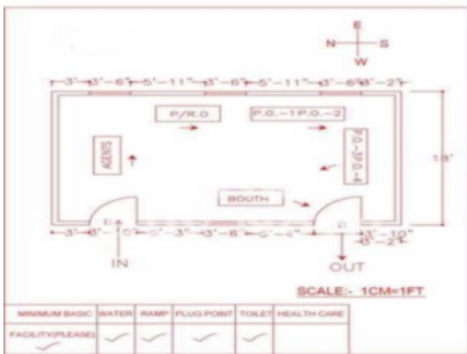

নিৰ্বাচক পঞ্জীয়ন বিষয়াৰ স্বাক্ষৰ

Nazri Naksha

Google Map View

Polling Station Building Front View

ভোটগ্ৰহন কেন্দ্ৰৰ সন্মুখৰ দৃশ্য

Cad View

Key MAP View

<p>S 1 DLQ0483461</p> <p>নাম : মৰ্জিনা খাতুন স্বামীৰ নাম : মিল্লাজুল ইছলাম ঘৰ নং : 38 বয়স : 28 লিঙ্গ : মহিলা</p> <p>ফটো উপলব্ধ</p>	<p># 2 ROM0078212</p> <p>নাম : ফাৰহানা বেগম স্বামীৰ নাম : শাহানুল হক ঘৰ নং : 282 বয়স : 22 লিঙ্গ : মহিলা</p> <p>ফটো উপলব্ধ</p>	<p>3 ROM0144139</p> <p>নাম : বাজি দৰ বহমান পিতাৰ নাম : আকবৰ আলী ঘৰ নং : 99 বয়স : 21 লিঙ্গ : পুৰুষ</p> <p>ফটো উপলব্ধ</p>
<p>S 4 DLQ0340281</p> <p>নাম : চুলতানা বেগম স্বামীৰ নাম : জাহিৰুল ইছলাম ঘৰ নং : 1203 বয়স : 27 লিঙ্গ : মহিলা</p> <p>ফটো উপলব্ধ</p>	<p>S 5 DLQ0616953</p> <p>নাম : মাহমুদা খাতুন স্বামীৰ নাম : শূৰিফুল ইছলাম ঘৰ নং : 180 বয়স : 30 লিঙ্গ : মহিলা</p> <p>ফটো উপলব্ধ</p>	<p>S 6 DLQ0617019</p> <p>নাম : মুকহিদ্দুল ইছলাম পিতাৰ নাম : হাজৰত আলী ঘৰ নং : 140 বয়স : 29 লিঙ্গ : পুৰুষ</p> <p>ফটো উপলব্ধ</p>
<p># 7 ROM0190009</p> <p>নাম : মোকছিদুল ইছলাম পিতাৰ নাম : আলী হুছেইন ঘৰ নং : 228 বয়স : 20 লিঙ্গ : পুৰুষ</p> <p>ফটো উপলব্ধ</p>	<p>S 8 DLQ0470245</p> <p>নাম : খুচনেহাৰ বেগম পিতাৰ নাম : হুছাইক আলী ঘৰ নং : 150 বয়স : 23 লিঙ্গ : মহিলা</p> <p>ফটো উপলব্ধ</p>	<p>9 DLQ0256362</p> <p>নাম : আজিজুৰ বহমান পিতাৰ নাম : আব্দুল অহাব ঘৰ নং : 154 বয়স : 32 লিঙ্গ : পুৰুষ</p> <p>ফটো উপলব্ধ</p>
<p>10 ROM0143933</p> <p>নাম : ছাবিনা আক্তাৰা স্বামীৰ নাম : আজিজুৰ বহমান ঘৰ নং : 154 বয়স : 22 লিঙ্গ : মহিলা</p> <p>ফটো উপলব্ধ</p>	<p>11 ROM0143974</p> <p>নাম : বকিবুল হুছেইন পিতাৰ নাম : আব্দুল ওহাব ঘৰ নং : 154 বয়স : 21 লিঙ্গ : পুৰুষ</p> <p>ফটো উপলব্ধ</p>	<p>12 DLQ9434564</p> <p>নাম : আকবৰ আলী পিতাৰ নাম : মোহাম্মদ আলী ঘৰ নং : 159 বয়স : 51 লিঙ্গ : পুৰুষ</p> <p>ফটো উপলব্ধ</p>
<p>13 DLQ1522356</p> <p>নাম : হাচিনা চুলতানা স্বামীৰ নাম : আকবৰ আলী ঘৰ নং : 159 বয়স : 34 লিঙ্গ : মহিলা</p> <p>ফটো উপলব্ধ</p>	<p>14 DLQ0578575</p> <p>নাম : এহিয়া আলী পিতাৰ নাম : আকবৰ আলী ঘৰ নং : 159 বয়স : 24 লিঙ্গ : পুৰুষ</p> <p>ফটো উপলব্ধ</p>	<p>15 DLQ9434586</p> <p>নাম : জামেনা খাতুন স্বামীৰ নাম : মোহাম্মদ আলি ঘৰ নং : 200 বয়স : 77 লিঙ্গ : মহিলা</p> <p>ফটো উপলব্ধ</p>
<p># 16 DLQ9434597</p> <p>নাম : সুলতান আলী পিতাৰ নাম : মোহাম্মদ আলী ঘৰ নং : 200 বয়স : 65 লিঙ্গ : পুৰুষ</p> <p>ফটো উপলব্ধ</p>	<p># 17 DLQ9434600</p> <p>নাম : মুনচুৰ আলী পিতাৰ নাম : মোহাম্মদ আলী ঘৰ নং : 200 বয়স : 57 লিঙ্গ : পুৰুষ</p> <p>ফটো উপলব্ধ</p>	<p># 18 DLQ9434633</p> <p>নাম : আমিৰুন নেছা স্বামীৰ নাম : সুলতান আলী ঘৰ নং : 200 বয়স : 53 লিঙ্গ : মহিলা</p> <p>ফটো উপলব্ধ</p>
<p># 19 DLQ9434644</p> <p>নাম : সাহিদা খাতুন স্বামীৰ নাম : মুনচুৰ আলী ঘৰ নং : 200 বয়স : 54 লিঙ্গ : মহিলা</p> <p>ফটো উপলব্ধ</p>	<p>20 DLQ9434611</p> <p>নাম : সুন্দৰ আলী পিতাৰ নাম : মোহাম্মদ আলী ঘৰ নং : 200 বয়স : 47 লিঙ্গ : পুৰুষ</p> <p>ফটো উপলব্ধ</p>	<p># 21 DLQ9434622</p> <p>নাম : উমেদ আলী পিতাৰ নাম : মোহাম্মদ আলী ঘৰ নং : 200 বয়স : 47 লিঙ্গ : পুৰুষ</p> <p>ফটো উপলব্ধ</p>
<p>22 DLQ0616516</p> <p>নাম : ফজিলা বেগম স্বামীৰ নাম : উমেদ আলী ঘৰ নং : 200 বয়স : 42 লিঙ্গ : মহিলা</p> <p>ফটো উপলব্ধ</p>	<p>23 DLQ9434655</p> <p>নাম : পাৰবিনা খাতুন স্বামীৰ নাম : সুন্দৰ আলী ঘৰ নং : 200 বয়স : 40 লিঙ্গ : মহিলা</p> <p>ফটো উপলব্ধ</p>	<p>24 DLQ9434666</p> <p>নাম : অহিমা খাতুন পিতাৰ নাম : মোহাম্মদ আলী ঘৰ নং : 200 বয়স : 40 লিঙ্গ : মহিলা</p> <p>ফটো উপলব্ধ</p>
<p>25 DLQ9434677</p> <p>নাম : আজিজুৰ বহমান পিতাৰ নাম : সুলতান আলী ঘৰ নং : 200 বয়স : 39 লিঙ্গ : পুৰুষ</p> <p>ফটো উপলব্ধ</p>	<p># 26 DLQ0379727</p> <p>নাম : ছাবিনা ইয়াছমিন স্বামীৰ নাম : আজিজুৰ বহমান ঘৰ নং : 200 বয়স : 32 লিঙ্গ : মহিলা</p> <p>ফটো উপলব্ধ</p>	<p>27 DLQ0453993</p> <p>নাম : আপজাৰুল বহমান পিতাৰ নাম : চুলতান আলী ঘৰ নং : 200 বয়স : 24 লিঙ্গ : পুৰুষ</p> <p>ফটো উপলব্ধ</p>
<p>28 DLQ9434699</p> <p>নাম : নজৰুল ইছলাম পিতাৰ নাম : হাজৰত আলী ঘৰ নং : 202 বয়স : 49 লিঙ্গ : পুৰুষ</p> <p>ফটো উপলব্ধ</p>	<p>29 DLQ9434702</p> <p>নাম : বুকীয়া খাতুন স্বামীৰ নাম : নজৰুল ইছলাম ঘৰ নং : 202 বয়স : 45 লিঙ্গ : মহিলা</p> <p>ফটো উপলব্ধ</p>	<p>30 DLQ1523064</p> <p>নাম : বুবিয়া খাতুন স্বামীৰ নাম : ইক্ৰামুল ইছলাম ঘৰ নং : 202 বয়স : 31 লিঙ্গ : মহিলা</p> <p>ফটো উপলব্ধ</p>