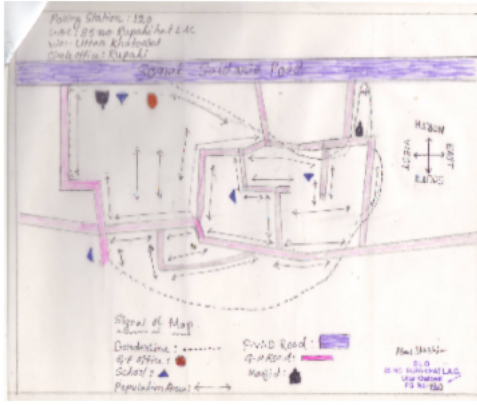

নিৰ্বাচক পঞ্জীয়ন বিষয়াৰ স্বাক্ষৰ

Nazri Naksha

Google Map View

Polling Station Building Front View

ভোটগ্ৰহন কেন্দ্ৰৰ সন্মুখৰ দৃশ্য

Cad View

Key MAP View

বিধানসভা সমষ্টিৰ নম্বৰ আৰু নাম : 58-চামগুৰি
অংশৰ নম্বৰ আৰু নাম : 1-উত্তৰ খাটোৱাল অংশ