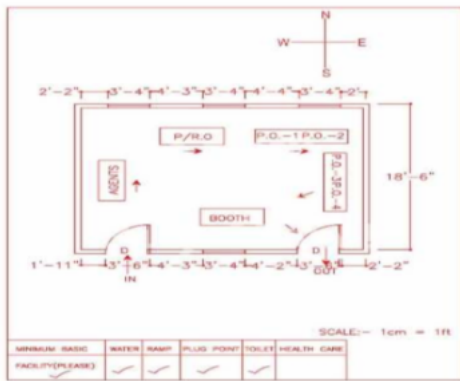

নিৰ্বাচক পঞ্জীয়ন বিষয়াৰ স্বাক্ষৰ

Nazri Naksha

Google Map View

Polling Station Building Front View

ভোটগ্ৰহন কেন্দ্ৰৰ সন্মুখৰ দৃশ্য

Cad View

Key MAP View

1 নাম : আব্দুল হাই ফৰাজী পিতাৰ নাম: রাহেদ আলী ফৰাজী ঘৰ নং : 1 বয়স : 62 লিঙ্গ : পুৰুষ	DLQ1014568 ফটো উপলব্ধ	2 নাম : আব্দুল কাদিৰ ফৰাজী পিতাৰ নাম: ওরাহেদ আলী ফৰাজী ঘৰ নং : 1 বয়স : 57 লিঙ্গ : পুৰুষ	DLQ1014580 ফটো উপলব্ধ	3 নাম : আনোৱাৰা বেগম স্বামীৰ নাম: আব্দুল হাই ফৰাজী ঘৰ নং : 1 বয়স : 54 লিঙ্গ : মহিলা	DLQ1014579 ফটো উপলব্ধ
4 নাম : নুৰন নেচা ফৰাজী স্বামীৰ নাম: আব্দুলকাদিৰ ফৰাজী ঘৰ নং : 1 বয়স : 53 লিঙ্গ : মহিলা	DLQ1014591 ফটো উপলব্ধ	5 নাম : মুজামিল ফৰাজী পিতাৰ নাম: আব্দুল কাদিৰ ফৰাজী ঘৰ নং : 1 বয়স : 40 লিঙ্গ : পুৰুষ	DLQ1014615 ফটো উপলব্ধ	6 নাম : আব্দুল হাশিম ফৰাজী পিতাৰ নাম: আব্দুল হাই ফৰাজী ঘৰ নং : 1 বয়স : 39 লিঙ্গ : পুৰুষ	DLQ1014604 ফটো উপলব্ধ
7 নাম : নুৰুল আমিন ফৰাজী পিতাৰ নাম: আব্দুল কাদিৰ ফৰাজী ঘৰ নং : 1 বয়স : 35 লিঙ্গ : পুৰুষ	DLQ0010328 ফটো উপলব্ধ	8 নাম : ৰাশিদা বেগম স্বামীৰ নাম: আব্দুল হাসিম ফৰাজী ঘৰ নং : 1 বয়স : 32 লিঙ্গ : মহিলা	DLQ0175836 ফটো উপলব্ধ	9 নাম : আবুল কাসেম পিতাৰ নাম: আ হাই ফৰাজী ঘৰ নং : 1 বয়স : 31 লিঙ্গ : পুৰুষ	DLQ1525731 ফটো উপলব্ধ
10 নাম : বাহাৰুল ইছলাম পিতাৰ নাম: আব্দুল কাদিৰ ফৰাজী ঘৰ নং : 1 বয়স : 30 লিঙ্গ : পুৰুষ	DLQ0010329 ফটো উপলব্ধ	11 নাম : সহহানাজ বেগম স্বামীৰ নাম: বাহাৰুল ইছলাম ফৰাজী ঘৰ নং : 1 বয়স : 25 লিঙ্গ : মহিলা	DLQ0294850 ফটো উপলব্ধ	12 নাম : নাছিব উদ্দিন পিতাৰ নাম: আব্দুল হাই ঘৰ নং : 1 বয়স : 23 লিঙ্গ : পুৰুষ	DLQ1561265 ফটো উপলব্ধ
13 নাম : আব্দুলৰব ফৰাজী পিতাৰ নাম: ছামাদ ফৰাজী ঘৰ নং : 2 বয়স : 78 লিঙ্গ : পুৰুষ	DLQ1014626 ফটো উপলব্ধ	14 নাম : ছৈয়দ বান স্বামীৰ নাম: আব্দুল ৰব ফৰাজী ঘৰ নং : 2 বয়স : 65 লিঙ্গ : মহিলা	DLQ1014637 ফটো উপলব্ধ	15 নাম : শিৰাজুল ইছলাম পিতাৰ নাম: কাশেম আলী ঘৰ নং : 2 বয়স : 46 লিঙ্গ : পুৰুষ	DLQ1004688 ফটো উপলব্ধ
16 নাম : ৰাহমিনা বেগম স্বামীৰ নাম: শিৰাজুল ইছলাম ঘৰ নং : 2 বয়স : 40 লিঙ্গ : মহিলা	DLQ1004699 ফটো উপলব্ধ	17 নাম : ৰফিকুল ইছলাম ফৰাজী পিতাৰ নাম: আব্দুল ৰব ফৰাজী ঘৰ নং : 2 বয়স : 38 লিঙ্গ : পুৰুষ	DLQ1014660 ফটো উপলব্ধ	# 18 নাম : আব্দুল হান্নান পিতাৰ নাম: আব্দুল ৰব ঘৰ নং : 2 বয়স : 35 লিঙ্গ : পুৰুষ	DLQ1546721 ফটো উপলব্ধ
# 19 নাম : বিনাৰা বেগম স্বামীৰ নাম: ৰফিকুল ইছলাম ফৰাজী ঘৰ নং : 2 বয়স : 34 লিঙ্গ : মহিলা	DLQ0055087 ফটো উপলব্ধ	20 নাম : মোকাৰৰামা খাতুন স্বামীৰ নাম: আব্দুল হান্নান ঘৰ নং : 2 বয়স : 25 লিঙ্গ : মহিলা	DLQ0558072 ফটো উপলব্ধ	21 নাম : ছাজাহান আলী পিতাৰ নাম: শিৰাজুল ইছলাম ঘৰ নং : 2 বয়স : 20 লিঙ্গ : পুৰুষ	ROM0226423 ফটো উপলব্ধ
22 নাম : আব্দুল ছালাম পিতাৰ নাম: উবাইদ উল্লাহ ঘৰ নং : 9 বয়স : 60 লিঙ্গ : পুৰুষ	DLQ1014706 ফটো উপলব্ধ	23 নাম : আবুল কালাম পিতাৰ নাম: উবাইদউল্লাহ ঘৰ নং : 9 বয়স : 57 লিঙ্গ : পুৰুষ	DLQ1014728 ফটো উপলব্ধ	24 নাম : মালেকা খাতুন স্বামীৰ নাম: আবুল কালাম ঘৰ নং : 9 বয়স : 48 লিঙ্গ : মহিলা	DLQ1014739 ফটো উপলব্ধ
25 নাম : নজৰুল ইছলাম পিতাৰ নাম: উবাইদ উল্লাহ ঘৰ নং : 9 বয়স : 47 লিঙ্গ : পুৰুষ	DLQ1014740 ফটো উপলব্ধ	26 নাম : তচলীমা বেগম স্বামীৰ নাম: আব্দুল ছালাম ঘৰ নং : 9 বয়স : 45 লিঙ্গ : মহিলা	DLQ1014717 ফটো উপলব্ধ	27 নাম : খলিদা বেগম স্বামীৰ নাম: নজৰুল ইছলাম ঘৰ নং : 9 বয়স : 34 লিঙ্গ : মহিলা	DLQ0218370 ফটো উপলব্ধ
28 নাম : মমিনা খাতুন স্বামীৰ নাম: ইকৰামুল হুছেইন ঘৰ নং : 9 বয়স : 31 লিঙ্গ : মহিলা	DLQ0263095 ফটো উপলব্ধ	29 নাম : হাৰেজ আলী পিতাৰ নাম: আব্দুল ছালাম ঘৰ নং : 9 বয়স : 29 লিঙ্গ : পুৰুষ	DLQ0217554 ফটো উপলব্ধ	30 নাম : আইজুল ইছলাম পিতাৰ নাম: আবুল কালাম ঘৰ নং : 9 বয়স : 29 লিঙ্গ : পুৰুষ	DLQ0085779 ফটো উপলব্ধ