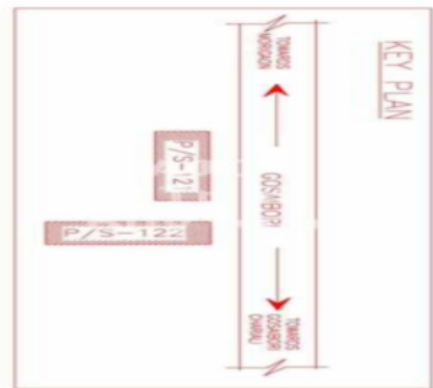

নিৰ্বাচক পঞ্জীয়ন বিষয়াৰ স্বাক্ষৰ

Nazri Naksha

Google Map View

Polling Station Building Front View

ভোটগ্ৰহন কেন্দ্ৰৰ সন্মুখৰ দৃশ্য

Cad View

Key MAP View

1 নাম : আব্দুল হাই ফৰাজী পিতাৰ নাম: রাহেদ আলী ফৰাজী ঘৰ নং : 1 বয়স : 62 লিঙ্গ : পুৰুষ	DLQ1014568 ফটো উপলব্ধ	2 নাম : আব্দুল কাদিৰ ফৰাজী পিতাৰ নাম: ওরাহেদ আলী ফৰাজী ঘৰ নং : 1 বয়স : 57 লিঙ্গ : পুৰুষ	DLQ1014580 ফটো উপলব্ধ	3 নাম : আনোৱাৰা বেগম স্বামীৰ নাম: আব্দুল হাই ফৰাজী ঘৰ নং : 1 বয়স : 54 লিঙ্গ : মহিলা	DLQ1014579 ফটো উপলব্ধ
4 নাম : নুৰন নেচা ফৰাজী স্বামীৰ নাম: আব্দুলকাদিৰ ফৰাজী ঘৰ নং : 1 বয়স : 53 লিঙ্গ : মহিলা	DLQ1014591 ফটো উপলব্ধ	5 নাম : মুজামিল ফৰাজী পিতাৰ নাম: আব্দুল কাদিৰ ফৰাজী ঘৰ নং : 1 বয়স : 40 লিঙ্গ : পুৰুষ	DLQ1014615 ফটো উপলব্ধ	6 নাম : আব্দুল হাশিম ফৰাজী পিতাৰ নাম: আব্দুল হাই ফৰাজী ঘৰ নং : 1 বয়স : 39 লিঙ্গ : পুৰুষ	DLQ1014604 ফটো উপলব্ধ
7 নাম : নুৰুল আমিন ফৰাজী পিতাৰ নাম: আব্দুল কাদিৰ ফৰাজী ঘৰ নং : 1 বয়স : 35 লিঙ্গ : পুৰুষ	DLQ0010328 ফটো উপলব্ধ	8 নাম : ৰাশিদা বেগম স্বামীৰ নাম: আব্দুল হাসিম ফৰাজী ঘৰ নং : 1 বয়স : 32 লিঙ্গ : মহিলা	DLQ0175836 ফটো উপলব্ধ	9 নাম : আবুল কাসেম পিতাৰ নাম: আ হাই ফৰাজী ঘৰ নং : 1 বয়স : 31 লিঙ্গ : পুৰুষ	DLQ1525731 ফটো উপলব্ধ
10 নাম : বাহাৰুল ইছলাম পিতাৰ নাম: আব্দুল কাদিৰ ফৰাজী ঘৰ নং : 1 বয়স : 30 লিঙ্গ : পুৰুষ	DLQ0010329 ফটো উপলব্ধ	11 নাম : সহহানাজ বেগম স্বামীৰ নাম: বাহাৰুল ইছলাম ফৰাজী ঘৰ নং : 1 বয়স : 25 লিঙ্গ : মহিলা	DLQ0294850 ফটো উপলব্ধ	12 নাম : নাছিব উদ্দিন পিতাৰ নাম: আব্দুল হাই ঘৰ নং : 1 বয়স : 23 লিঙ্গ : পুৰুষ	DLQ1561265 ফটো উপলব্ধ
13 নাম : আব্দুলৰব ফৰাজী পিতাৰ নাম: ছামাদ ফৰাজী ঘৰ নং : 2 বয়স : 78 লিঙ্গ : পুৰুষ	DLQ1014626 ফটো উপলব্ধ	14 নাম : ছৈয়দ বান স্বামীৰ নাম: আব্দুল ৰব ফৰাজী ঘৰ নং : 2 বয়স : 65 লিঙ্গ : মহিলা	DLQ1014637 ফটো উপলব্ধ	15 নাম : শিৰাজুল ইছলাম পিতাৰ নাম: কাশেম আলী ঘৰ নং : 2 বয়স : 46 লিঙ্গ : পুৰুষ	DLQ1004688 ফটো উপলব্ধ
16 নাম : ৰাহমিনা বেগম স্বামীৰ নাম: শিৰাজুল ইছলাম ঘৰ নং : 2 বয়স : 40 লিঙ্গ : মহিলা	DLQ1004699 ফটো উপলব্ধ	17 নাম : ৰফিকুল ইছলাম ফৰাজী পিতাৰ নাম: আব্দুল ৰব ফৰাজী ঘৰ নং : 2 বয়স : 38 লিঙ্গ : পুৰুষ	DLQ1014660 ফটো উপলব্ধ	# 18 নাম : আব্দুল হান্নান পিতাৰ নাম: আব্দুল ৰব ঘৰ নং : 2 বয়স : 35 লিঙ্গ : পুৰুষ	DLQ1546721 ফটো উপলব্ধ
# 19 নাম : বিনাৰা বেগম স্বামীৰ নাম: ৰফিকুল ইছলাম ফৰাজী ঘৰ নং : 2 বয়স : 34 লিঙ্গ : মহিলা	DLQ0055087 ফটো উপলব্ধ	20 নাম : মোকাৰৰামা খাতুন স্বামীৰ নাম: আব্দুল হান্নান ঘৰ নং : 2 বয়স : 25 লিঙ্গ : মহিলা	DLQ0558072 ফটো উপলব্ধ	21 নাম : ছাজাহান আলী পিতাৰ নাম: শিৰাজুল ইছলাম ঘৰ নং : 2 বয়স : 20 লিঙ্গ : পুৰুষ	ROM0226423 ফটো উপলব্ধ
22 নাম : আব্দুল ছালাম পিতাৰ নাম: উবাইদ উল্লাহ ঘৰ নং : 9 বয়স : 60 লিঙ্গ : পুৰুষ	DLQ1014706 ফটো উপলব্ধ	23 নাম : আবুল কালাম পিতাৰ নাম: উবাইদউল্লাহ ঘৰ নং : 9 বয়স : 57 লিঙ্গ : পুৰুষ	DLQ1014728 ফটো উপলব্ধ	24 নাম : মালেকা খাতুন স্বামীৰ নাম: আবুল কালাম ঘৰ নং : 9 বয়স : 48 লিঙ্গ : মহিলা	DLQ1014739 ফটো উপলব্ধ
25 নাম : নজৰুল ইছলাম পিতাৰ নাম: উবাইদ উল্লাহ ঘৰ নং : 9 বয়স : 47 লিঙ্গ : পুৰুষ	DLQ1014740 ফটো উপলব্ধ	26 নাম : তচলীমা বেগম স্বামীৰ নাম: আব্দুল ছালাম ঘৰ নং : 9 বয়স : 45 লিঙ্গ : মহিলা	DLQ1014717 ফটো উপলব্ধ	27 নাম : খলিদা বেগম স্বামীৰ নাম: নজৰুল ইছলাম ঘৰ নং : 9 বয়স : 34 লিঙ্গ : মহিলা	DLQ0218370 ফটো উপলব্ধ
28 নাম : মমিনা খাতুন স্বামীৰ নাম: ইকৰামুল হুছেইন ঘৰ নং : 9 বয়স : 31 লিঙ্গ : মহিলা	DLQ0263095 ফটো উপলব্ধ	29 নাম : হাৰেজ আলী পিতাৰ নাম: আব্দুল ছালাম ঘৰ নং : 9 বয়স : 29 লিঙ্গ : পুৰুষ	DLQ0217554 ফটো উপলব্ধ	30 নাম : আইজুল ইছলাম পিতাৰ নাম: আবুল কালাম ঘৰ নং : 9 বয়স : 29 লিঙ্গ : পুৰুষ	DLQ0085779 ফটো উপলব্ধ