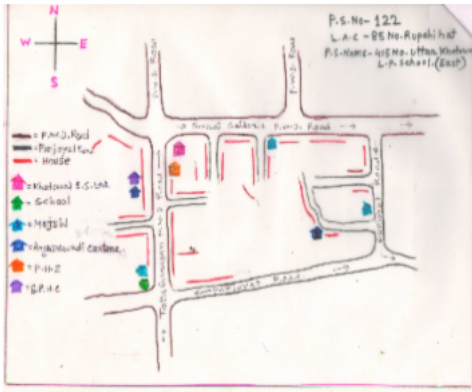

Nazri Naksha