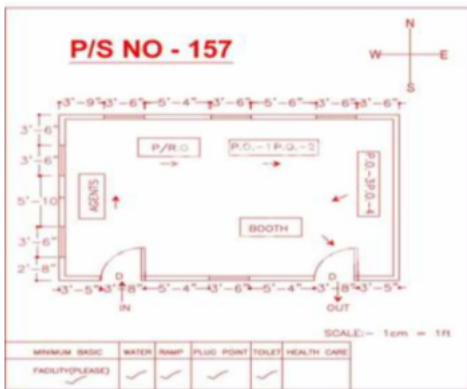

নিৰ্বাচক পঞ্জীয়ন বিষয়াৰ স্বাক্ষৰ

Nazri Naksha

Google Map View

Polling Station Building Front View

ভোটগ্ৰহন কেন্দ্ৰৰ সন্মুখৰ দৃশ্য

Cad View

Key MAP View

বিধানসভা সমষ্টিৰ নম্বৰ আৰু নাম : 58-চামগুৰি
অংশৰ নম্বৰ আৰু নাম : 1-পশ্চিম শিঙিমাৰী(অংশ)