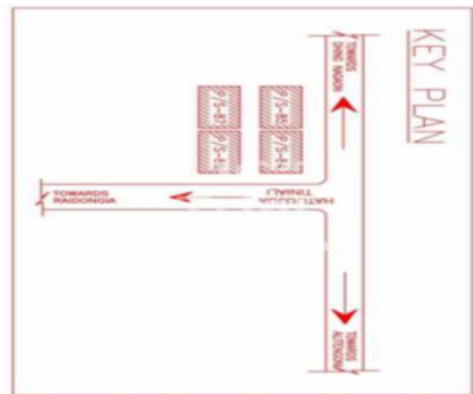

নিৰ্বাচক পঞ্জীয়ন বিষয়াৰ স্বাক্ষৰ

Nazri Naksha

Google Map View

Polling Station Building Front View

ভোটগ্ৰহন কেন্দ্ৰৰ সন্মুখৰ দৃশ্য

Cad View

Key MAP View

1 নাম : বাবিয়া খাতুন স্বামীৰ নাম : উচমান আলী ঘৰ নং : ১৫৬ বয়স : 72 লিঙ্গ : মহিলা	DLQ1294606	ফটো উপলব্ধ	2 নাম : হাৰুন বশিদ পিতাৰ নাম : উচমান আলী ঘৰ নং : ১৫৬ বয়স : 55 লিঙ্গ : পুৰুষ	DLQ1294560	ফটো উপলব্ধ	3 নাম : মজিবুৰ রহমান পিতাৰ নাম : উচমান আলী ঘৰ নং : ১৫৬ বয়স : 46 লিঙ্গ : পুৰুষ	DLQ1294593	ফটো উপলব্ধ
4 নাম : শাহিদা খাতুন স্বামীৰ নাম : হাৰুণ বশিদ ঘৰ নং : ১৫৬ বয়স : 40 লিঙ্গ : মহিলা	DLQ1294571	ফটো উপলব্ধ	5 নাম : তাচলিমা খাতুন স্বামীৰ নাম : মজিবুৰ রহমান ঘৰ নং : ১৫৬ বয়স : 35 লিঙ্গ : মহিলা	DLQ1294617	ফটো উপলব্ধ	6 নাম : মিজানুৰ রহমান পিতাৰ নাম : উচমান আলী ঘৰ নং : 156 ক বয়স : 49 লিঙ্গ : পুৰুষ	DLQ1294582	ফটো উপলব্ধ
7 নাম : বানেছা খাতুন স্বামীৰ নাম : মিজানুৰ রহমান ঘৰ নং : 156 ক বয়স : 32 লিঙ্গ : মহিলা	DLQ1302290	ফটো উপলব্ধ	8 নাম : জমিলা খাতুন স্বামীৰ নাম : কাশেম আলী ঘৰ নং : ১৫৭ বয়স : 75 লিঙ্গ : মহিলা	DLQ1294628	ফটো উপলব্ধ	# 9 নাম : হাছিনা খাতুন স্বামীৰ নাম : ইলছ আলী ঘৰ নং : ১৫৭ বয়স : 33 লিঙ্গ : মহিলা	DLQ0207795	ফটো উপলব্ধ
10 নাম : মিনাৰা বেগম স্বামীৰ নাম : ইয়াকুব আলী ঘৰ নং : ১৫৭ বয়স : 39 লিঙ্গ : মহিলা	DLQ1294639	ফটো উপলব্ধ	11 নাম : মনচুৰ আলী পিতাৰ নাম : কাশেম আলী ঘৰ নং : ১৫৭ বয়স : 39 লিঙ্গ : পুৰুষ	DLQ1294640	ফটো উপলব্ধ	12 নাম : ইলছ আলী মাতৃৰ নাম : কাশেম আলী ঘৰ নং : ১৫৭ বয়স : 34 লিঙ্গ : পুৰুষ	DLQ1294651	ফটো উপলব্ধ
13 নাম : নাজিমা খাতুন স্বামীৰ নাম : মনচুৰ আলী ঘৰ নং : ১৫৭ বয়স : 33 লিঙ্গ : মহিলা	DLQ1294662	ফটো উপলব্ধ	14 নাম : বানেছা খাতুন স্বামীৰ নাম : আব্দুছ ছালাম ঘৰ নং : ১৫৮ বয়স : 57 লিঙ্গ : মহিলা	DLQ1294695	ফটো উপলব্ধ	15 নাম : হবিবুৰ রহমান পিতাৰ নাম : আব্দুছ ছালাম ঘৰ নং : ১৫৮ বয়স : 38 লিঙ্গ : পুৰুষ	DLQ1294708	ফটো উপলব্ধ
16 নাম : বফিকুল ইছলাম পিতাৰ নাম : আব্দুছ ছালাম ঘৰ নং : ১৫৮ বয়স : 36 লিঙ্গ : পুৰুষ	DLQ1294719	ফটো উপলব্ধ	17 নাম : আৰজুমা বেগম স্বামীৰ নাম : হবিবুৰ রহমান ঘৰ নং : ১৫৮ বয়স : 35 লিঙ্গ : মহিলা	DLQ1294720	ফটো উপলব্ধ	18 নাম : আমিনা খাতুন স্বামীৰ নাম : বফিকুল ইছলাম ঘৰ নং : ১৫৮ বয়স : 32 লিঙ্গ : মহিলা	DLQ0208397	ফটো উপলব্ধ
19 নাম : নেকিবুৰ রহমান পিতাৰ নাম : আব্দুছ ছালাম ঘৰ নং : ১৫৮ বয়স : 30 লিঙ্গ : পুৰুষ	DLQ1536636	ফটো উপলব্ধ	20 নাম : ছবনম ছালেহা স্বামীৰ নাম : নেকিবুৰ রহমান ঘৰ নং : ১৫৮ বয়স : 25 লিঙ্গ : মহিলা	ROM0017178	ফটো উপলব্ধ	21 নাম : জহুৰা খাতুন স্বামীৰ নাম : জামিৰ উদ্দিন ঘৰ নং : ১৫৯ বয়স : 54 লিঙ্গ : মহিলা	DLQ1294742	ফটো উপলব্ধ
22 নাম : গুলজাৰ হুছেইন পিতাৰ নাম : জামিৰ উদ্দিন ঘৰ নং : ১৫৯ বয়স : 37 লিঙ্গ : পুৰুষ	DLQ0208769	ফটো উপলব্ধ	23 নাম : আনোৱাৰ হুছেইন পিতাৰ নাম : জামিৰ উদ্দিন ঘৰ নং : ১৫৯ বয়স : 34 লিঙ্গ : পুৰুষ	DLQ1294753	ফটো উপলব্ধ	24 নাম : আবেদা খাতুন স্বামীৰ নাম : গুলজাৰ হুছেইন ঘৰ নং : ১৫৯ বয়স : 32 লিঙ্গ : মহিলা	DLQ0286021	ফটো উপলব্ধ
25 নাম : নুৰ জাহান বেগম স্বামীৰ নাম : আনোৱাৰ হুছেইন ঘৰ নং : ১৫৯ বয়স : 32 লিঙ্গ : মহিলা	DLQ1302370	ফটো উপলব্ধ	26 নাম : দিলোৱাৰ হুছেইন পিতাৰ নাম : জামিৰ উদ্দিন ঘৰ নং : 159 বয়স : 25 লিঙ্গ : পুৰুষ	DLQ0280214	ফটো উপলব্ধ	27 নাম : মেহেৰুন নেছা স্বামীৰ নাম : দিলুৱাৰ হুছেইন ঘৰ নং : ১৫৯ বয়স : 24 লিঙ্গ : মহিলা	DLQ0463406	ফটো উপলব্ধ
28 নাম : আলাল উদ্দিন পিতাৰ নাম : শহৰ আলী ঘৰ নং : ১৬০ বয়স : 75 লিঙ্গ : পুৰুষ	DLQ1294786	ফটো উপলব্ধ	29 নাম : জামেনা খাতুন স্বামীৰ নাম : আলাল উদ্দিন ঘৰ নং : ১৬০ বয়স : 62 লিঙ্গ : মহিলা	DLQ1294797	ফটো উপলব্ধ	30 নাম : মফিদুল ইছলাম পিতাৰ নাম : আলাল উদ্দিন ঘৰ নং : ১৬০ বয়স : 38 লিঙ্গ : পুৰুষ	DLQ1294800	ফটো উপলব্ধ