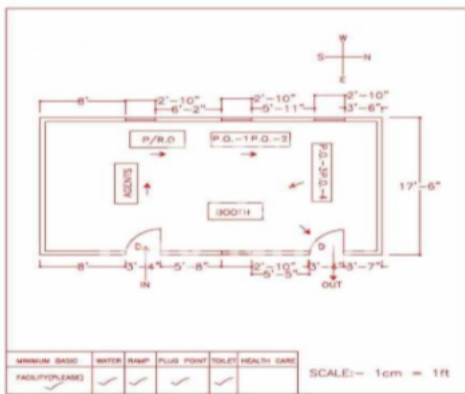

নিৰ্বাচক পঞ্জীয়ন বিষয়াৰ স্বাক্ষৰ

Nazri Naksha

Google Map View

Polling Station Building Front View

ভোটগ্ৰহন কেন্দ্ৰৰ সন্মুখৰ দৃশ্য

Cad View

Key MAP View

1 নাম : বাবিয়া খাতুন স্বামীৰ নাম : উচমান আলী ঘৰ নং : ১৫৬ বয়স : 72 লিঙ্গ : মহিলা	DLQ1294606	ফটো উপলব্ধ	2 নাম : হাৰুন বশিদ পিতাৰ নাম : উচমান আলী ঘৰ নং : ১৫৬ বয়স : 55 লিঙ্গ : পুৰুষ	DLQ1294560	ফটো উপলব্ধ	3 নাম : মজিবুৰ রহমান পিতাৰ নাম : উচমান আলী ঘৰ নং : ১৫৬ বয়স : 46 লিঙ্গ : পুৰুষ	DLQ1294593	ফটো উপলব্ধ
4 নাম : শাহিদা খাতুন স্বামীৰ নাম : হাৰুণ বশিদ ঘৰ নং : ১৫৬ বয়স : 40 লিঙ্গ : মহিলা	DLQ1294571	ফটো উপলব্ধ	5 নাম : তাচলিমা খাতুন স্বামীৰ নাম : মজিবুৰ রহমান ঘৰ নং : ১৫৬ বয়স : 35 লিঙ্গ : মহিলা	DLQ1294617	ফটো উপলব্ধ	6 নাম : মিজানুৰ রহমান পিতাৰ নাম : উচমান আলী ঘৰ নং : 156 ক বয়স : 49 লিঙ্গ : পুৰুষ	DLQ1294582	ফটো উপলব্ধ
7 নাম : বানেছা খাতুন স্বামীৰ নাম : মিজানুৰ রহমান ঘৰ নং : 156 ক বয়স : 32 লিঙ্গ : মহিলা	DLQ1302290	ফটো উপলব্ধ	8 নাম : জমিলা খাতুন স্বামীৰ নাম : কাশেম আলী ঘৰ নং : ১৫৭ বয়স : 75 লিঙ্গ : মহিলা	DLQ1294628	ফটো উপলব্ধ	# 9 নাম : হাছিনা খাতুন স্বামীৰ নাম : ইলছ আলী ঘৰ নং : ১৫৭ বয়স : 33 লিঙ্গ : মহিলা	DLQ0207795	ফটো উপলব্ধ
10 নাম : মিনাৰা বেগম স্বামীৰ নাম : ইয়াকুব আলী ঘৰ নং : ১৫৭ বয়স : 39 লিঙ্গ : মহিলা	DLQ1294639	ফটো উপলব্ধ	11 নাম : মনচুৰ আলী পিতাৰ নাম : কাশেম আলী ঘৰ নং : ১৫৭ বয়স : 39 লিঙ্গ : পুৰুষ	DLQ1294640	ফটো উপলব্ধ	12 নাম : ইলছ আলী মাতৃৰ নাম : কাশেম আলী ঘৰ নং : ১৫৭ বয়স : 34 লিঙ্গ : পুৰুষ	DLQ1294651	ফটো উপলব্ধ
13 নাম : নাজিমা খাতুন স্বামীৰ নাম : মনচুৰ আলী ঘৰ নং : ১৫৭ বয়স : 33 লিঙ্গ : মহিলা	DLQ1294662	ফটো উপলব্ধ	14 নাম : বানেছা খাতুন স্বামীৰ নাম : আব্দুছ ছালাম ঘৰ নং : ১৫৮ বয়স : 57 লিঙ্গ : মহিলা	DLQ1294695	ফটো উপলব্ধ	15 নাম : হবিবুৰ রহমান পিতাৰ নাম : আব্দুছ ছালাম ঘৰ নং : ১৫৮ বয়স : 38 লিঙ্গ : পুৰুষ	DLQ1294708	ফটো উপলব্ধ
16 নাম : বফিকুল ইছলাম পিতাৰ নাম : আব্দুছ ছালাম ঘৰ নং : ১৫৮ বয়স : 36 লিঙ্গ : পুৰুষ	DLQ1294719	ফটো উপলব্ধ	17 নাম : আৰজুমা বেগম স্বামীৰ নাম : হবিবুৰ রহমান ঘৰ নং : ১৫৮ বয়স : 35 লিঙ্গ : মহিলা	DLQ1294720	ফটো উপলব্ধ	18 নাম : আমিনা খাতুন স্বামীৰ নাম : বফিকুল ইছলাম ঘৰ নং : ১৫৮ বয়স : 32 লিঙ্গ : মহিলা	DLQ0208397	ফটো উপলব্ধ
19 নাম : নেকিবুৰ রহমান পিতাৰ নাম : আব্দুছ ছালাম ঘৰ নং : ১৫৮ বয়স : 30 লিঙ্গ : পুৰুষ	DLQ1536636	ফটো উপলব্ধ	20 নাম : ছবনম ছালেহা স্বামীৰ নাম : নেকিবুৰ রহমান ঘৰ নং : ১৫৮ বয়স : 25 লিঙ্গ : মহিলা	ROM0017178	ফটো উপলব্ধ	21 নাম : জহুৰা খাতুন স্বামীৰ নাম : জামিৰ উদ্দিন ঘৰ নং : ১৫৯ বয়স : 54 লিঙ্গ : মহিলা	DLQ1294742	ফটো উপলব্ধ
22 নাম : গুলজাৰ হুছেইন পিতাৰ নাম : জামিৰ উদ্দিন ঘৰ নং : ১৫৯ বয়স : 37 লিঙ্গ : পুৰুষ	DLQ0208769	ফটো উপলব্ধ	23 নাম : আনোৱাৰ হুছেইন পিতাৰ নাম : জামিৰ উদ্দিন ঘৰ নং : ১৫৯ বয়স : 34 লিঙ্গ : পুৰুষ	DLQ1294753	ফটো উপলব্ধ	24 নাম : আবেদা খাতুন স্বামীৰ নাম : গুলজাৰ হুছেইন ঘৰ নং : ১৫৯ বয়স : 32 লিঙ্গ : মহিলা	DLQ0286021	ফটো উপলব্ধ
25 নাম : নুৰ জাহান বেগম স্বামীৰ নাম : আনোৱাৰ হুছেইন ঘৰ নং : ১৫৯ বয়স : 32 লিঙ্গ : মহিলা	DLQ1302370	ফটো উপলব্ধ	26 নাম : দিলোৱাৰ হুছেইন পিতাৰ নাম : জামিৰ উদ্দিন ঘৰ নং : 159 বয়স : 25 লিঙ্গ : পুৰুষ	DLQ0280214	ফটো উপলব্ধ	27 নাম : মেহেৰুন নেছা স্বামীৰ নাম : দিলুৱাৰ হুছেইন ঘৰ নং : ১৫৯ বয়স : 24 লিঙ্গ : মহিলা	DLQ0463406	ফটো উপলব্ধ
28 নাম : আলাল উদ্দিন পিতাৰ নাম : শহৰ আলী ঘৰ নং : ১৬০ বয়স : 75 লিঙ্গ : পুৰুষ	DLQ1294786	ফটো উপলব্ধ	29 নাম : জামেনা খাতুন স্বামীৰ নাম : আলাল উদ্দিন ঘৰ নং : ১৬০ বয়স : 62 লিঙ্গ : মহিলা	DLQ1294797	ফটো উপলব্ধ	30 নাম : মফিদুল ইছলাম পিতাৰ নাম : আলাল উদ্দিন ঘৰ নং : ১৬০ বয়স : 38 লিঙ্গ : পুৰুষ	DLQ1294800	ফটো উপলব্ধ