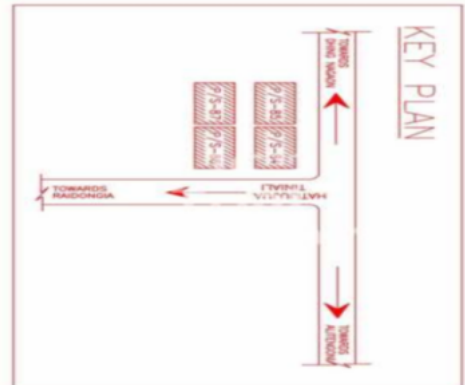

নিৰ্বাচক পঞ্জীয়ন বিষয়াৰ স্বাক্ষৰ

Nazri Naksha

Google Map View

Polling Station Building Front View

ভোটগ্ৰহন কেন্দ্ৰৰ সন্মুখৰ দৃশ্য

Cad View

Key MAP View

1 নাম : আনোৱাৰা বেগম স্বামীৰ নাম : নজৰুল ইছলাম ঘৰ নং : ১১২ বয়স : 51 লিঙ্গ : মহিলা	DLQ1348852 ফটো উপলব্ধ	2 নাম : শ্বৰফৰাজ নেৱাজ পিতাৰ নাম : নজৰুল ইছলাম ঘৰ নং : ১১২ বয়স : 28 লিঙ্গ : পুৰুষ	DLQ0281154 ফটো উপলব্ধ	3 নাম : ৰফিকুল ইছলাম পিতাৰ নাম : হাচেন আলী ঘৰ নং : ১১৩ বয়স : 55 লিঙ্গ : পুৰুষ	DLQ1348874 ফটো উপলব্ধ
4 নাম : ফিৰজা বেগম স্বামীৰ নাম : ৰফিকুল ইছলাম ঘৰ নং : ১১৩ বয়স : 50 লিঙ্গ : মহিলা	DLQ1348885 ফটো উপলব্ধ	5 নাম : খিজিৰ হুছেইন পিতাৰ নাম : ৰফিকুল ইছলাম ঘৰ নং : 113 বয়স : 30 লিঙ্গ : পুৰুষ	DLQ0012424 ফটো উপলব্ধ	6 নাম : মুকিনুল ইছলাম পিতাৰ নাম : ৰফিকুল ইছলাম ঘৰ নং : 113 বয়স : 29 লিঙ্গ : পুৰুষ	DLQ0184028 ফটো উপলব্ধ
7 নাম : ৰূপচান্না খাতুন স্বামীৰ নাম : খিজিৰ হুছেইন ঘৰ নং : ১১৩ বয়স : 26 লিঙ্গ : মহিলা	DLQ0429068 ফটো উপলব্ধ	8 নাম : ৰাইহানুৰ হুছেইন পিতাৰ নাম : ৰফিকুল ইছলাম ঘৰ নং : 25 বয়স : 25 লিঙ্গ : পুৰুষ	DLQ0361360 ফটো উপলব্ধ	9 নাম : ৰাবিয়া খাতুন স্বামীৰ নাম : মুকিনুল ইছলাম ঘৰ নং : ১১৩ বয়স : 24 লিঙ্গ : মহিলা	DLQ0471771 ফটো উপলব্ধ
10 নাম : মোস্তাক ফিজৰ পিতাৰ নাম : ৰফিকুল ইছলাম ঘৰ নং : ১১৩ বয়স : 23 লিঙ্গ : পুৰুষ	DLQ0451153 ফটো উপলব্ধ	11 নাম : বেজবিনা খাতুন স্বামীৰ নাম : ৰাইহানুৰ ইছলাম ঘৰ নং : ১১৩ বয়স : 23 লিঙ্গ : মহিলা	DLQ0471763 ফটো উপলব্ধ	12 নাম : মুস্তফা হুছেইন পিতাৰ নাম : হাচেন আলী ঘৰ নং : ১১৫ বয়স : 68 লিঙ্গ : পুৰুষ	DLQ1348943 ফটো উপলব্ধ
13 নাম : আয়েশা খাতুন স্বামীৰ নাম : মুস্তফা হুছেইন ঘৰ নং : 115 বয়স : 57 লিঙ্গ : মহিলা	DLQ1348954 ফটো উপলব্ধ	14 নাম : আশাদুল ইছলাম পিতাৰ নাম : মুস্তফা হুছেইন ঘৰ নং : ১১৫ বয়স : 36 লিঙ্গ : পুৰুষ	DLQ0012425 ফটো উপলব্ধ	# 15 নাম : শ্বাজজাদুল ইছলাম পিতাৰ নাম : মুস্তফা হুছেইন ঘৰ নং : 115 বয়স : 33 লিঙ্গ : পুৰুষ	DLQ0012426 ফটো উপলব্ধ
16 নাম : মুকছেদুল ইছলাম পিতাৰ নাম : মুস্তফা হুছেইন ঘৰ নং : 115 বয়স : 31 লিঙ্গ : পুৰুষ	DLQ0185207 ফটো উপলব্ধ	17 নাম : আমিনা খাতুন স্বামীৰ নাম : মুকছেদুল ইছলাম ঘৰ নং : 115 বয়স : 30 লিঙ্গ : মহিলা	DLQ0286302 ফটো উপলব্ধ	# 18 নাম : জহিৰুল ইছলাম পিতাৰ নাম : মুস্তফা হুছেইন ঘৰ নং : ১১৫ বয়স : 31 লিঙ্গ : পুৰুষ	DLQ0184978 ফটো উপলব্ধ
19 নাম : খালেদা বেগম স্বামীৰ নাম : শ্বাজজাদুল ইছলাম ঘৰ নং : 115 বয়স : 29 লিঙ্গ : মহিলা	DLQ0286310 ফটো উপলব্ধ	20 নাম : আকলিমা খাতুন স্বামীৰ নাম : আশাদুল ইছলাম ঘৰ নং : ১১৫ বয়স : 26 লিঙ্গ : মহিলা	DLQ0459115 ফটো উপলব্ধ	# 21 নাম : মোজাম্মেল হুছেইন পিতাৰ নাম : হাচেন আলী ঘৰ নং : ১১৬ বয়স : 65 লিঙ্গ : পুৰুষ	DLQ1348965 ফটো উপলব্ধ
22 নাম : আনোৱাৰা খাতুন স্বামীৰ নাম : মোজাম্মেল হুছেইন ঘৰ নং : 57 বয়স : 57 লিঙ্গ : মহিলা	DLQ1348976 ফটো উপলব্ধ	23 নাম : ফকৰ উদ্দিন পিতাৰ নাম : মোজাম্মেল হুছেইন ঘৰ নং : ১১৬ বয়স : 40 লিঙ্গ : পুৰুষ	DLQ1348987 ফটো উপলব্ধ	24 নাম : আছমিনা খাতুন স্বামীৰ নাম : ফকৰ উদ্দিন ঘৰ নং : ১১৬ বয়স : 38 লিঙ্গ : মহিলা	DLQ0012428 ফটো উপলব্ধ
25 নাম : ছফিকুল ইছলাম পিতাৰ নাম : মোজাম্মেল হুছেইন ঘৰ নং : ১১৬ বয়স : 37 লিঙ্গ : পুৰুষ	DLQ1348998 ফটো উপলব্ধ	26 নাম : তছলিমা খাতুন স্বামীৰ নাম : ছফিকুল ইছলাম ঘৰ নং : ১১৬ বয়স : 35 লিঙ্গ : মহিলা	DLQ1349004 ফটো উপলব্ধ	27 নাম : ৰাব্বুল ইছলাম পিতাৰ নাম : মুজাম্মিল হুছেইন ঘৰ নং : ১১৬ বয়স : 29 লিঙ্গ : পুৰুষ	DLQ0136366 ফটো উপলব্ধ
28 নাম : ছাদিকা চুলতানা স্বামীৰ নাম : ৰফিকুল ইছলাম ঘৰ নং : ১১৬ বয়স : 29 লিঙ্গ : মহিলা	DLQ0588178 ফটো উপলব্ধ	29 নাম : আজিজুৰ ৰহমান পিতাৰ নাম : আবেদ আলী ঘৰ নং : ১১৭ বয়স : 85 লিঙ্গ : পুৰুষ	DLQ1349015 ফটো উপলব্ধ	30 নাম : জাহানাৰা বেগম স্বামীৰ নাম : আজিজুৰ ৰহমান ঘৰ নং : ১১৭ বয়স : 54 লিঙ্গ : মহিলা	DLQ1349026 ফটো উপলব্ধ