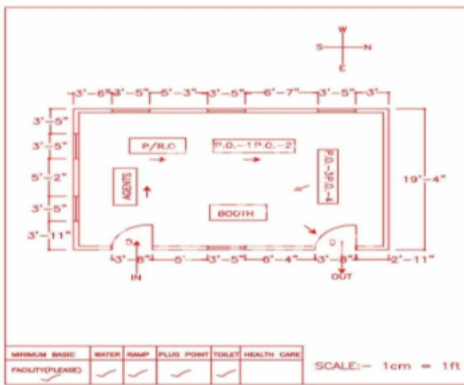

নিৰ্বাচক পঞ্জীয়ন বিষয়াৰ স্বাক্ষৰ

Nazri Naksha

Google Map View

Polling Station Building Front View

ভোটগ্ৰহন কেন্দ্ৰৰ সন্মুখৰ দৃশ্য

Cad View

Key MAP View

1 নাম : আনোৱাৰা বেগম স্বামীৰ নাম : নজৰুল ইছলাম ঘৰ নং : ১১২ বয়স : 51 লিঙ্গ : মহিলা	DLQ1348852 ফটো উপলব্ধ	2 নাম : শ্বৰফৰাজ নেৱাজ পিতাৰ নাম : নজৰুল ইছলাম ঘৰ নং : ১১২ বয়স : 28 লিঙ্গ : পুৰুষ	DLQ0281154 ফটো উপলব্ধ	3 নাম : ৰফিকুল ইছলাম পিতাৰ নাম : হাচেন আলী ঘৰ নং : ১১৩ বয়স : 55 লিঙ্গ : পুৰুষ	DLQ1348874 ফটো উপলব্ধ
4 নাম : ফিৰজা বেগম স্বামীৰ নাম : ৰফিকুল ইছলাম ঘৰ নং : ১১৩ বয়স : 50 লিঙ্গ : মহিলা	DLQ1348885 ফটো উপলব্ধ	5 নাম : খিজিৰ হুছেইন পিতাৰ নাম : ৰফিকুল ইছলাম ঘৰ নং : 113 বয়স : 30 লিঙ্গ : পুৰুষ	DLQ0012424 ফটো উপলব্ধ	6 নাম : মুকিনুল ইছলাম পিতাৰ নাম : ৰফিকুল ইছলাম ঘৰ নং : 113 বয়স : 29 লিঙ্গ : পুৰুষ	DLQ0184028 ফটো উপলব্ধ
7 নাম : ৰূপচান্না খাতুন স্বামীৰ নাম : খিজিৰ হুছেইন ঘৰ নং : ১১৩ বয়স : 26 লিঙ্গ : মহিলা	DLQ0429068 ফটো উপলব্ধ	8 নাম : ৰাইহানুৰ হুছেইন পিতাৰ নাম : ৰফিকুল ইছলাম ঘৰ নং : 25 বয়স : 25 লিঙ্গ : পুৰুষ	DLQ0361360 ফটো উপলব্ধ	9 নাম : ৰাবিয়া খাতুন স্বামীৰ নাম : মুকিনুল ইছলাম ঘৰ নং : ১১৩ বয়স : 24 লিঙ্গ : মহিলা	DLQ0471771 ফটো উপলব্ধ
10 নাম : মোস্তাক ফিজৰ পিতাৰ নাম : ৰফিকুল ইছলাম ঘৰ নং : ১১৩ বয়স : 23 লিঙ্গ : পুৰুষ	DLQ0451153 ফটো উপলব্ধ	11 নাম : বেজবিনা খাতুন স্বামীৰ নাম : ৰাইহানুৰ ইছলাম ঘৰ নং : ১১৩ বয়স : 23 লিঙ্গ : মহিলা	DLQ0471763 ফটো উপলব্ধ	12 নাম : মুস্তফা হুছেইন পিতাৰ নাম : হাচেন আলী ঘৰ নং : ১১৫ বয়স : 68 লিঙ্গ : পুৰুষ	DLQ1348943 ফটো উপলব্ধ
13 নাম : আয়েশা খাতুন স্বামীৰ নাম : মুস্তফা হুছেইন ঘৰ নং : 115 বয়স : 57 লিঙ্গ : মহিলা	DLQ1348954 ফটো উপলব্ধ	14 নাম : আশাদুল ইছলাম পিতাৰ নাম : মুস্তফা হুছেইন ঘৰ নং : ১১৫ বয়স : 36 লিঙ্গ : পুৰুষ	DLQ0012425 ফটো উপলব্ধ	# 15 নাম : শ্বাজজাদুল ইছলাম পিতাৰ নাম : মুস্তফা হুছেইন ঘৰ নং : 115 বয়স : 33 লিঙ্গ : পুৰুষ	DLQ0012426 ফটো উপলব্ধ
16 নাম : মুকছেদুল ইছলাম পিতাৰ নাম : মুস্তফা হুছেইন ঘৰ নং : 115 বয়স : 31 লিঙ্গ : পুৰুষ	DLQ0185207 ফটো উপলব্ধ	17 নাম : আমিনা খাতুন স্বামীৰ নাম : মুকছেদুল ইছলাম ঘৰ নং : 115 বয়স : 30 লিঙ্গ : মহিলা	DLQ0286302 ফটো উপলব্ধ	# 18 নাম : জহিৰুল ইছলাম পিতাৰ নাম : মুস্তফা হুছেইন ঘৰ নং : ১১৫ বয়স : 31 লিঙ্গ : পুৰুষ	DLQ0184978 ফটো উপলব্ধ
19 নাম : খালেদা বেগম স্বামীৰ নাম : শ্বাজজাদুল ইছলাম ঘৰ নং : 115 বয়স : 29 লিঙ্গ : মহিলা	DLQ0286310 ফটো উপলব্ধ	20 নাম : আকলিমা খাতুন স্বামীৰ নাম : আশাদুল ইছলাম ঘৰ নং : ১১৫ বয়স : 26 লিঙ্গ : মহিলা	DLQ0459115 ফটো উপলব্ধ	# 21 নাম : মোজাম্মেল হুছেইন পিতাৰ নাম : হাচেন আলী ঘৰ নং : ১১৬ বয়স : 65 লিঙ্গ : পুৰুষ	DLQ1348965 ফটো উপলব্ধ
22 নাম : আনোৱাৰা খাতুন স্বামীৰ নাম : মোজাম্মেল হুছেইন ঘৰ নং : 57 বয়স : 57 লিঙ্গ : মহিলা	DLQ1348976 ফটো উপলব্ধ	23 নাম : ফকৰ উদ্দিন পিতাৰ নাম : মোজাম্মেল হুছেইন ঘৰ নং : ১১৬ বয়স : 40 লিঙ্গ : পুৰুষ	DLQ1348987 ফটো উপলব্ধ	24 নাম : আছমিনা খাতুন স্বামীৰ নাম : ফকৰ উদ্দিন ঘৰ নং : ১১৬ বয়স : 38 লিঙ্গ : মহিলা	DLQ0012428 ফটো উপলব্ধ
25 নাম : ছফিকুল ইছলাম পিতাৰ নাম : মোজাম্মেল হুছেইন ঘৰ নং : ১১৬ বয়স : 37 লিঙ্গ : পুৰুষ	DLQ1348998 ফটো উপলব্ধ	26 নাম : তছলিমা খাতুন স্বামীৰ নাম : ছফিকুল ইছলাম ঘৰ নং : ১১৬ বয়স : 35 লিঙ্গ : মহিলা	DLQ1349004 ফটো উপলব্ধ	27 নাম : ৰাব্বুল ইছলাম পিতাৰ নাম : মুজাম্মিল হুছেইন ঘৰ নং : ১১৬ বয়স : 29 লিঙ্গ : পুৰুষ	DLQ0136366 ফটো উপলব্ধ
28 নাম : ছাদিকা চুলতানা স্বামীৰ নাম : ৰফিকুল ইছলাম ঘৰ নং : ১১৬ বয়স : 29 লিঙ্গ : মহিলা	DLQ0588178 ফটো উপলব্ধ	29 নাম : আজিজুৰ ৰহমান পিতাৰ নাম : আবেদ আলী ঘৰ নং : ১১৭ বয়স : 85 লিঙ্গ : পুৰুষ	DLQ1349015 ফটো উপলব্ধ	30 নাম : জাহানাৰা বেগম স্বামীৰ নাম : আজিজুৰ ৰহমান ঘৰ নং : ১১৭ বয়স : 54 লিঙ্গ : মহিলা	DLQ1349026 ফটো উপলব্ধ