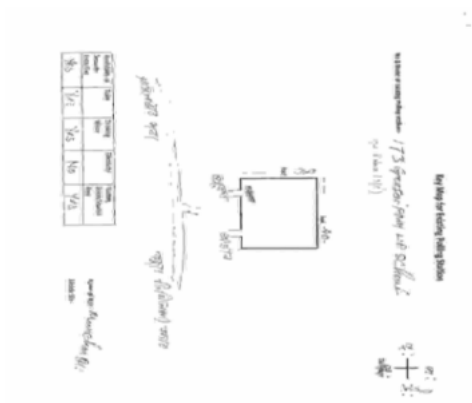

নিৰ্বাচক পঞ্জীয়ন বিষয়াৰ স্বাক্ষৰ

Nazri Naksha

Google Map View

Polling Station Building Front View

ভোটগ্ৰহন কেন্দ্ৰৰ সন্মুখৰ দৃশ্য

Cad View

Key MAP View

#	1	BMX1167028
নাম :	নজৰুল ইছলাম	ফটো উপলব্ধ
পিতাৰ নাম :	মমতাজ আলী	
ঘৰ নং :	260	
বয়স :	61 লিঙ্গ : পুৰুষ	