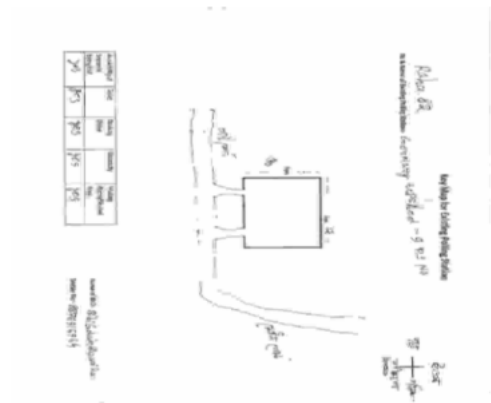

নিৰ্বাচক পঞ্জীয়ন বিষয়াৰ স্বাক্ষৰ

Nazri Naksha

Google Map View

Polling Station Building Front View

ভোটগ্ৰহন কেন্দ্ৰৰ সন্মুখৰ দৃশ্য

Cad View

Key MAP View

#	1	BMX1167028
নাম :	নজৰুল ইছলাম	ফটো উপলব্ধ
পিতাৰ নাম :	মমতাজ আলী	
ঘৰ নং :	260	
বয়স :	61 লিঙ্গ : পুৰুষ	