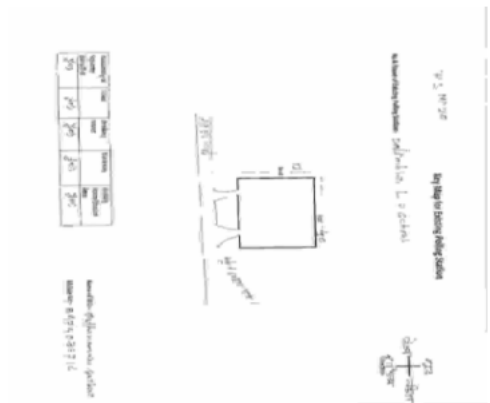

নিৰ্বাচক পঞ্জীয়ন বিষয়াৰ স্বাক্ষৰ

Nazri Naksha

Google Map View

Polling Station Building Front View

ভোটগ্ৰহন কেন্দ্ৰৰ সন্মুখৰ দৃশ্য

Cad View

Key MAP View

1 নাম : ছমিৰ উদ্দিন পিতাৰ নাম: ফৰিজ আলী ঘৰ নং : 1 বয়স : 54 লিঙ্গ : পুৰুষ	BMX1174567 ফটো উপলব্ধ	2 নাম : জেলেকা খাতুন স্বামীৰ নাম: ছমিৰ উদ্দিন ঘৰ নং : 1 বয়স : 44 লিঙ্গ : মহিলা	BMX1174578 ফটো উপলব্ধ	3 নাম : বুৰিনা ইয়াচমিন পিতাৰ নাম: ছমিৰ উদ্দিন ঘৰ নং : 1 বয়স : 26 লিঙ্গ : মহিলা	BMX0362731 ফটো উপলব্ধ
4 নাম : আজিজুল হক পিতাৰ নাম: ছমিৰ উদ্দিন ঘৰ নং : 1 বয়স : 22 লিঙ্গ : পুৰুষ	BMX1680040 ফটো উপলব্ধ	5 নাম : হাজেৰা খাতুন স্বামীৰ নাম: নুৰুল ইছলাম ঘৰ নং : 2 বয়স : 65 লিঙ্গ : মহিলা	BMX1703412 ফটো উপলব্ধ	6 নাম : মুজিবুৰ বহমান পিতাৰ নাম: নুৰুল ইছলাম ঘৰ নং : 2 বয়স : 45 লিঙ্গ : পুৰুষ	BMX1703438 ফটো উপলব্ধ
7 নাম : মার্জিনা খাতুন স্বামীৰ নাম: মুজিবুৰ বহমান ঘৰ নং : 2 বয়স : 35 লিঙ্গ : মহিলা	BMX1703560 ফটো উপলব্ধ	8 নাম : বুমেনা খাতুন পিতাৰ নাম: মুজিবুৰ বহমান ঘৰ নং : 2 বয়স : 20 লিঙ্গ : মহিলা	ROM0165266 ফটো উপলব্ধ	9 নাম : জয়নাল আবদিন পিতাৰ নাম: আৰজ আলী ঘৰ নং : 9 বয়স : 79 লিঙ্গ : পুৰুষ	BMX1174589 ফটো উপলব্ধ
10 নাম : হাজেৰা খাতুন স্বামীৰ নাম: জয়নাল আবদিন ঘৰ নং : 9 বয়স : 72 লিঙ্গ : মহিলা	BMX1174590 ফটো উপলব্ধ	11 নাম : ছাদ্দাম হুছেইন পিতাৰ নাম: জয়নাল আবদিন ঘৰ নং : 9 বয়স : 27 লিঙ্গ : পুৰুষ	ROM0066506 ফটো উপলব্ধ	12 নাম : ফাতেমা খাতুন পিতাৰ নাম: জয়নাল আবদিন ঘৰ নং : 9 বয়স : 27 লিঙ্গ : মহিলা	ROM0066563 ফটো উপলব্ধ
13 নাম : জমিলা খাতুন স্বামীৰ নাম: তমিজ উদ্দিন ঘৰ নং : 8 বয়স : 74 লিঙ্গ : মহিলা	BMX1174614 ফটো উপলব্ধ	14 নাম : আব্দুল ছালাম পিতাৰ নাম: তমিজ উদ্দিন ঘৰ নং : 8 বয়স : 44 লিঙ্গ : পুৰুষ	BMX1174625 ফটো উপলব্ধ	15 নাম : নুৰ নেহাৰ বেগম স্বামীৰ নাম: আব্দুল ছালাম ঘৰ নং : 8 বয়স : 38 লিঙ্গ : মহিলা	BMX1174636 ফটো উপলব্ধ
# 16 নাম : আজমিনা বেগম স্বামীৰ নাম: বাবৰ আলী ঘৰ নং : 8 বয়স : 29 লিঙ্গ : মহিলা	BMX0208736 ফটো উপলব্ধ	17 নাম : আব্দুল খালেক পিতাৰ নাম: আহেদ আলী ঘৰ নং : 5 বয়স : 71 লিঙ্গ : পুৰুষ	BMX1174647 ফটো উপলব্ধ	18 নাম : ফাতেমা খাতুন স্বামীৰ নাম: আব্দুল খালেক ঘৰ নং : 5 বয়স : 51 লিঙ্গ : মহিলা	BMX1174658 ফটো উপলব্ধ
19 নাম : ফৰিজুল ইছলাম পিতাৰ নাম: আব্দুল খালেক ঘৰ নং : 5 বয়স : 33 লিঙ্গ : পুৰুষ	BMX1174669 ফটো উপলব্ধ	20 নাম : বুকচানা খাতুন স্বামীৰ নাম: ফৰিজুল ইছলাম ঘৰ নং : 5 বয়স : 25 লিঙ্গ : মহিলা	BMX0524884 ফটো উপলব্ধ	# 21 নাম : আৰিফুল ইছলাম পিতাৰ নাম: আব্দুল খালেক ঘৰ নং : 5 বয়স : 23 লিঙ্গ : পুৰুষ	BMX1252881 ফটো উপলব্ধ
22 নাম : আজমিনাৰা চুলতানা স্বামীৰ নাম: আৰিফুল ইছলাম ঘৰ নং : 5 বয়স : 22 লিঙ্গ : মহিলা	BMX1684240 ফটো উপলব্ধ	23 নাম : আইনুদ্দিন পিতাৰ নাম: নবী সেখ ঘৰ নং : 6 বয়স : 84 লিঙ্গ : পুৰুষ	BMX1174670 ফটো উপলব্ধ	D 24 নাম : আইতন নেচা স্বামীৰ নাম: আইনুদ্দিন ঘৰ নং : 6 বয়স : 59 লিঙ্গ : মহিলা	BMX1174681 ফটো উপলব্ধ
25 নাম : ছৰমত আলী পিতাৰ নাম: জনব আলী ফকিৰ ঘৰ নং : 9 বয়স : 71 লিঙ্গ : পুৰুষ	BMX1174692 ফটো উপলব্ধ	26 নাম : হজৰত আলী পিতাৰ নাম: ছৰমত আলী ঘৰ নং : 9 বয়স : 46 লিঙ্গ : পুৰুষ	BMX1174716 ফটো উপলব্ধ	27 নাম : ফয়জুল হক পিতাৰ নাম: ছৰমত আলী ঘৰ নং : 9 বয়স : 44 লিঙ্গ : পুৰুষ	BMX1174738 ফটো উপলব্ধ
28 নাম : মমতাজ বেগম স্বামীৰ নাম: হজৰত আলী ঘৰ নং : 9 বয়স : 40 লিঙ্গ : মহিলা	BMX1174727 ফটো উপলব্ধ	29 নাম : ফৰিদা বেগম স্বামীৰ নাম: ফয়জুল হক ঘৰ নং : 9 বয়স : 37 লিঙ্গ : মহিলা	BMX1174749 ফটো উপলব্ধ	30 নাম : জুলহাস আলী পিতাৰ নাম: ছৰমত আলী ঘৰ নং : 9 বয়স : 37 লিঙ্গ : পুৰুষ	BMX1174750 ফটো উপলব্ধ