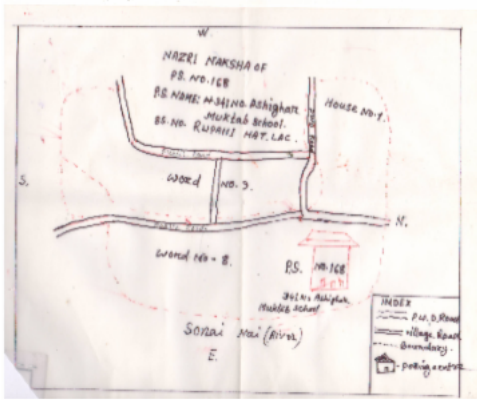

Nazri Naksha