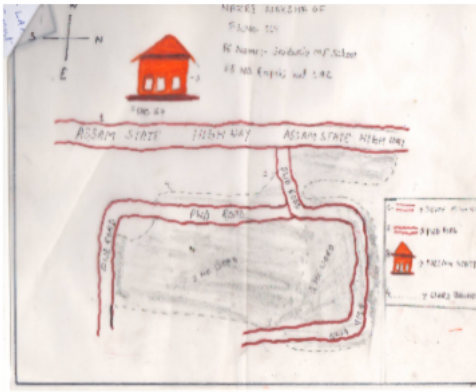

Nazri Naksha