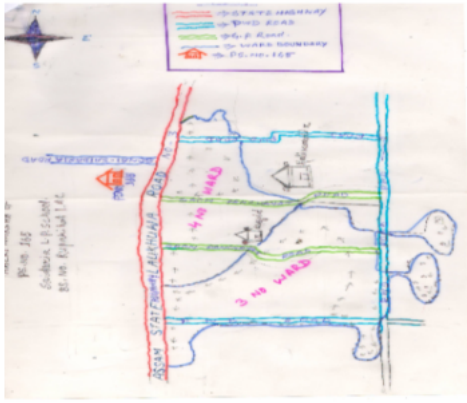

Nazri Naksha