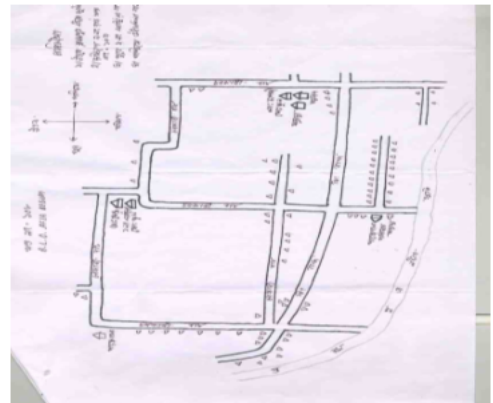

নিৰ্বাচক পঞ্জীয়ন বিষয়াৰ স্বাক্ষৰ

Nazri Naksha

Google Map View

Polling Station Building Front View

ভোটগ্ৰহন কেন্দ্ৰৰ সন্মুখৰ দৃশ্য

Cad View

Key MAP View

1 নাম : ছামচন নেহাৰ স্বামীৰ নাম : বিয়াজুল ইছলাম ঘৰ নং : ৬০ বয়স : 27 লিঙ্গ : মহিলা	BMX0417931 ফটো উপলব্ধ	2 নাম : আনজোৱাৰা খাতুন স্বামীৰ নাম : ইজাজুল হক ঘৰ নং : 96 বয়স : 29 লিঙ্গ : মহিলা	BMX0232587 ফটো উপলব্ধ	3 নাম : আবুল কালাম পিতাৰ নাম : মোছলেম উদ্দিন ঘৰ নং : 105 বয়স : 51 লিঙ্গ : পুৰুষ	BMX1079807 ফটো উপলব্ধ
4 নাম : নুৰজাহান বেগম স্বামীৰ নাম : আবুল কালাম ঘৰ নং : 105 বয়স : 46 লিঙ্গ : মহিলা	BMX1079818 ফটো উপলব্ধ	5 নাম : নজৰুল ইছলাম পিতাৰ নাম : আবুল কালাম ঘৰ নং : 105 বয়স : 30 লিঙ্গ : পুৰুষ	BMX0012297 ফটো উপলব্ধ	6 নাম : মাচুমা বেগম পিতাৰ নাম : আবুল কালাম ঘৰ নং : 105 বয়স : 22 লিঙ্গ : মহিলা	BMX1403112 ফটো উপলব্ধ
7 নাম : আবুল কাশেম পিতাৰ নাম : চুলতান আলী ঘৰ নং : 106 বয়স : 79 লিঙ্গ : পুৰুষ	BMX1079829 ফটো উপলব্ধ	8 নাম : হাজেৰা খাতুন স্বামীৰ নাম : আবুল কাশেম ঘৰ নং : 106 বয়স : 46 লিঙ্গ : মহিলা	BMX1079841 ফটো উপলব্ধ	9 নাম : জিয়াৰুল হক পিতাৰ নাম : আবুল কাশেম ঘৰ নং : 106 বয়স : 38 লিঙ্গ : পুৰুষ	BMX1079830 ফটো উপলব্ধ
10 নাম : হাজেৰা খাতুন স্বামীৰ নাম : জিয়াৰুল হক ঘৰ নং : 106 বয়স : 32 লিঙ্গ : মহিলা	BMX0012298 ফটো উপলব্ধ	# 11 নাম : আঃ জলিল পিতাৰ নাম : চুলতান আলী ঘৰ নং : 109 বয়স : 57 লিঙ্গ : পুৰুষ	BMX1079852 ফটো উপলব্ধ	# 12 নাম : জাহানাৰা বেগম স্বামীৰ নাম : আঃ জলিল ঘৰ নং : 109 বয়স : 55 লিঙ্গ : মহিলা	BMX1079863 ফটো উপলব্ধ
# 13 নাম : ছাহজাহান আলী পিতাৰ নাম : আঃ জলিল ঘৰ নং : 109 বয়স : 40 লিঙ্গ : পুৰুষ	BMX1079874 ফটো উপলব্ধ	14 নাম : ইয়াছমিনা বেগম পিতাৰ নাম : আব্দুল জলিল ঘৰ নং : 109 বয়স : 32 লিঙ্গ : মহিলা	BMX0263558 ফটো উপলব্ধ	15 নাম : জাহাঙ্গীৰ আলম পিতাৰ নাম : আঃ জলিল ঘৰ নং : 109 বয়স : 30 লিঙ্গ : পুৰুষ	BMX0012299 ফটো উপলব্ধ
16 নাম : আঃ খলিল পিতাৰ নাম : চুলতান আলী ঘৰ নং : 108 বয়স : 55 লিঙ্গ : পুৰুষ	BMX1079896 ফটো উপলব্ধ	17 নাম : আঃ লতিফ পিতাৰ নাম : চুলতান আলী ঘৰ নং : 108 বয়স : 53 লিঙ্গ : পুৰুষ	BMX1079909 ফটো উপলব্ধ	18 নাম : আঃ মতিন পিতাৰ নাম : চুলতান আলী ঘৰ নং : 108 বয়স : 52 লিঙ্গ : পুৰুষ	BMX1079885 ফটো উপলব্ধ
19 নাম : ৰৌছনাৰা বেগম স্বামীৰ নাম : আঃ মতিন ঘৰ নং : 108 বয়স : 49 লিঙ্গ : মহিলা	BMX1079910 ফটো উপলব্ধ	20 নাম : মৰ্জিনা খাতুন পিতাৰ নাম : আব্দুল মতিন ঘৰ নং : 138 পাৰ্ট নো 187 বয়স : 25 লিঙ্গ : মহিলা	BMX1394352 ফটো উপলব্ধ	21 নাম : আয়ুব আলী পিতাৰ নাম : আব্দুল মতিন ঘৰ নং : 138 পাৰ্ট নো 187 বয়স : 23 লিঙ্গ : পুৰুষ	BMX1753342 ফটো উপলব্ধ
22 নাম : মুকছিদুল হক পিতাৰ নাম : আব্দুল মতিন ঘৰ নং : 138 পাৰ্ট নো 187 বয়স : 20 লিঙ্গ : পুৰুষ	ROM0053744 ফটো উপলব্ধ	# 23 নাম : শিৰাজুল হক পিতাৰ নাম : আবুল কাশেম ঘৰ নং : 139 বয়স : 35 লিঙ্গ : পুৰুষ	BMX1085967 ফটো উপলব্ধ	# 24 নাম : মামনি বেগম স্বামীৰ নাম : শিৰাজুল হক ঘৰ নং : 139 বয়স : 28 লিঙ্গ : মহিলা	BMX0226779 ফটো উপলব্ধ
25 নাম : দিলাদাৰ হুছেইন পিতাৰ নাম : গোলি মামুদ ঘৰ নং : 141 বয়স : 46 লিঙ্গ : পুৰুষ	BMX1080122 ফটো উপলব্ধ	26 নাম : মুলফজা বেগম স্বামীৰ নাম : দিলাদাৰ হুছেইন ঘৰ নং : 141 বয়স : 44 লিঙ্গ : মহিলা	BMX1080133 ফটো উপলব্ধ	27 নাম : মিৰাজুল ইছলাম পিতাৰ নাম : দিলাদাৰ হুছেইন ঘৰ নং : 141 বয়স : 20 লিঙ্গ : পুৰুষ	ROM0247767 ফটো উপলব্ধ
# 28 নাম : মিজানুৰ ৰহমান পিতাৰ নাম : আবুল কাশেম ঘৰ নং : 182 বয়স : 50 লিঙ্গ : পুৰুষ	BMX1079998 ফটো উপলব্ধ	# 29 নাম : হাফিজা খাতুন স্বামীৰ নাম : মিজানুৰ ৰহমান ঘৰ নং : 182 বয়স : 44 লিঙ্গ : মহিলা	BMX1080008 ফটো উপলব্ধ	30 নাম : আইজুল হক পিতাৰ নাম : মিজানুৰ ৰহমান ঘৰ নং : 142 বয়স : 23 লিঙ্গ : পুৰুষ	ROM0086603 ফটো উপলব্ধ