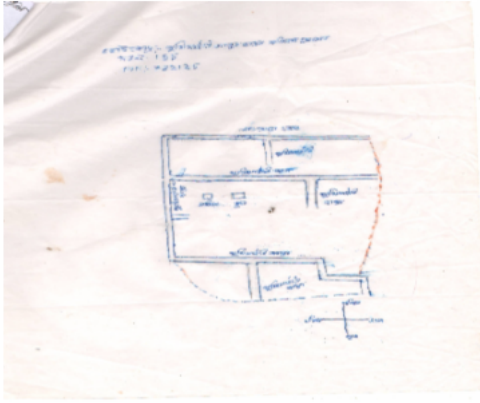

Nazri Naksha