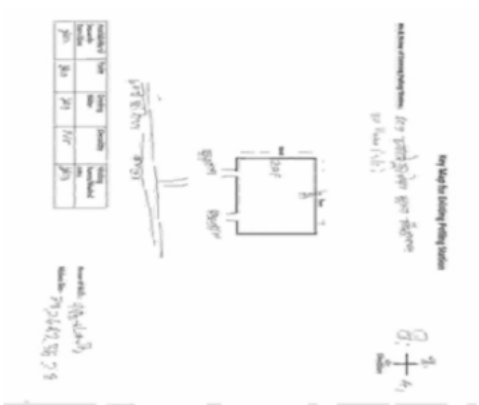

নিৰ্বাচক পঞ্জীয়ন বিষয়াৰ স্বাক্ষৰ

Nazri Naksha

Google Map View

Polling Station Building Front View

ভোটগ্ৰহন কেন্দ্ৰৰ সন্মুখৰ দৃশ্য

Cad View

Key MAP View

1 নাম : তছলিমা খাতুন স্বামীৰ নাম: ছাহজাহান আলী ঘৰ নং : 47 বয়স : 24 লিঙ্গ : মহিলা	BMX1647973 ফটো উপলব্ধ	2 নাম : আঃ মল্লান পিতাৰ নাম: কাসেম আলী ঘৰ নং : 108 বয়স : 50 লিঙ্গ : পুৰুষ	BMX1238637 ফটো উপলব্ধ	3 নাম : স্বৰূপা বেগম স্বামীৰ নাম: আব্দুল মল্লান ঘৰ নং : 108 বয়স : 47 লিঙ্গ : মহিলা	BMX1238648 ফটো উপলব্ধ
4 নাম : নাচিৰ উদ্দিন পিতাৰ নাম: কাসেম আলী ঘৰ নং : 105 বয়স : 60 লিঙ্গ : পুৰুষ	BMX1238659 ফটো উপলব্ধ	5 নাম : ময়মন নেছা স্বামীৰ নাম: নাচিৰ উদ্দিন ঘৰ নং : 105 বয়স : 55 লিঙ্গ : মহিলা	BMX1238660 ফটো উপলব্ধ	6 নাম : আসমত আলী আহন পিতাৰ নাম: কাসেম আলী ঘৰ নং : 106 বয়স : 51 লিঙ্গ : পুৰুষ	BMX1238671 ফটো উপলব্ধ
7 নাম : আফিয়া খাতুন স্বামীৰ নাম: আহমত আলী আহন ঘৰ নং : 106 বয়স : 47 লিঙ্গ : মহিলা	BMX1238682 ফটো উপলব্ধ	8 নাম : আলফিনা খাতুন পিতাৰ নাম: আহমত আলী আহন ঘৰ নং : 106 বয়স : 27 লিঙ্গ : মহিলা	ROM0041608 ফটো উপলব্ধ	9 নাম : আবিদুৰ ৰহমান পিতাৰ নাম: আহমত আলী আহন ঘৰ নং : 106 বয়স : 23 লিঙ্গ : পুৰুষ	ROM0041517 ফটো উপলব্ধ
10 নাম : জহুৰা খাতুন স্বামীৰ নাম: আকবৰ আলী ঘৰ নং : 109 বয়স : 90 লিঙ্গ : মহিলা	BMX1238693 ফটো উপলব্ধ	11 নাম : জাফৰ আলী পিতাৰ নাম: আকবৰ আলী ঘৰ নং : 109 বয়স : 52 লিঙ্গ : পুৰুষ	BMX1238706 ফটো উপলব্ধ	12 নাম : ছালেহা বেগম স্বামীৰ নাম: জাফৰ আলী ঘৰ নং : 109 বয়স : 48 লিঙ্গ : মহিলা	BMX1238717 ফটো উপলব্ধ
13 নাম : জাহাঙ্গীৰ আলম পিতাৰ নাম: জাফৰ আলী ঘৰ নং : 107 বয়স : 25 লিঙ্গ : পুৰুষ	BMX0584979 ফটো উপলব্ধ	# 14 নাম : হুছনাৰা বেগম স্বামীৰ নাম: জহুৰ আলী ঘৰ নং : 108 বয়স : 50 লিঙ্গ : মহিলা	BMX1238739 ফটো উপলব্ধ	15 নাম : জহুৰ আলী পিতাৰ নাম: আকবৰ আলী ঘৰ নং : 108 বয়স : 65 লিঙ্গ : পুৰুষ	BMX1238728 ফটো উপলব্ধ
# 16 নাম : মুকলেছ আহমেদ পিতাৰ নাম: জহুৰ আলী ঘৰ নং : 108 বয়স : 30 লিঙ্গ : পুৰুষ	BMX0518837 ফটো উপলব্ধ	17 নাম : তচলিমা বেগম পিতাৰ নাম: জহুৰ আলী ঘৰ নং : 108 বয়স : 29 লিঙ্গ : মহিলা	BMX0405449 ফটো উপলব্ধ	# 18 নাম : মামুদা খাতুন স্বামীৰ নাম: মুকহিদ্দুল মমিন ঘৰ নং : 108 বয়স : 25 লিঙ্গ : মহিলা	ROM0215830 ফটো উপলব্ধ
# 19 নাম : ৰেচমা বেগম স্বামীৰ নাম: মুকলেছ আহমেদ ঘৰ নং : 108 বয়স : 24 লিঙ্গ : মহিলা	BMX0575233 ফটো উপলব্ধ	20 নাম : মুকহিদ্দুল মমিন পিতাৰ নাম: জহুৰ আলী ঘৰ নং : 108 বয়স : 24 লিঙ্গ : পুৰুষ	BMX0575258 ফটো উপলব্ধ	21 নাম : বুকচানা খাতুন স্বামীৰ নাম: শেখ আব্দুল্লাহ ঘৰ নং : 108 বয়স : 24 লিঙ্গ : মহিলা	BMX1648245 ফটো উপলব্ধ
22 নাম : আঃ গফুৰ পিতাৰ নাম: আকবৰ আলী ঘৰ নং : 109 বয়স : 60 লিঙ্গ : পুৰুষ	BMX1238740 ফটো উপলব্ধ	23 নাম : মৈৰম নেচা স্বামীৰ নাম: আব্দুল গফুৰ ঘৰ নং : 109 বয়স : 55 লিঙ্গ : মহিলা	BMX1238751 ফটো উপলব্ধ	24 নাম : ৰমিছা খাতুন পিতাৰ নাম: আব্দুল গফুৰ ঘৰ নং : 109 বয়স : 32 লিঙ্গ : মহিলা	BMX0655191 ফটো উপলব্ধ
25 নাম : বাহিদা খাতুন স্বামীৰ নাম: মাজাহাৰুল ইছলাম ঘৰ নং : 109 বয়স : 29 লিঙ্গ : মহিলা	BMX0669473 ফটো উপলব্ধ	26 নাম : চাহজাহান আলী পিতাৰ নাম: আব্দুল গফুৰ ঘৰ নং : 109 বয়স : 26 লিঙ্গ : পুৰুষ	BMX0669416 ফটো উপলব্ধ	27 নাম : মাজাহাৰুল ইছলাম পিতাৰ নাম: আব্দুল গফুৰ ঘৰ নং : 109 বয়স : 25 লিঙ্গ : পুৰুষ	BMX0405506 ফটো উপলব্ধ
28 নাম : হাজেৰা খাতুন স্বামীৰ নাম: আব্দুল খালেক ঘৰ নং : 110 বয়স : 80 লিঙ্গ : মহিলা	BMX1238773 ফটো উপলব্ধ	29 নাম : নুৰুল ইছলাম পিতাৰ নাম: আব্দুল খালেক ঘৰ নং : 110 বয়স : 50 লিঙ্গ : পুৰুষ	BMX1238808 ফটো উপলব্ধ	S 30 নাম : জিন্নতাৰা বেগম স্বামীৰ নাম: নুৰুল ইছলাম ঘৰ নং : 110 বয়স : 45 লিঙ্গ : মহিলা	BMX1238819 ফটো উপলব্ধ