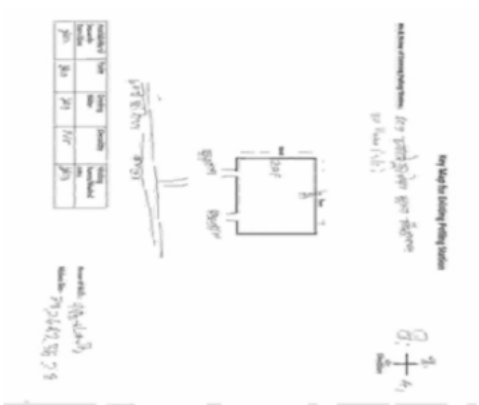

নিৰ্বাচক পঞ্জীয়ন বিষয়াৰ স্বাক্ষৰ

Nazri Naksha

Google Map View

Polling Station Building Front View

ভোটগ্ৰহন কেন্দ্ৰৰ সন্মুখৰ দৃশ্য

Cad View

Key MAP View

1 নাম : ছখিনা খাতুন স্বামীৰ নাম: হসমত আলী ঘৰ নং : ১০৫ বয়স : 61 লিঙ্গ : মহিলা	BMX1249043 ফটো উপলব্ধ	2 নাম : ফজৰ আলী পিতাৰ নাম: আ: কাদিৰ ঘৰ নং : ১০৫ বয়স : 53 লিঙ্গ : পুৰুষ	BMX1249065 ফটো উপলব্ধ	3 নাম : কুলচুম বেগম স্বামীৰ নাম: ফজৰ আলী ঘৰ নং : ১০৫ বয়স : 44 লিঙ্গ : মহিলা	BMX1249076 ফটো উপলব্ধ
4 নাম : আ: আলী পিতাৰ নাম: আ: কাদিৰ ঘৰ নং : ১০৫ বয়স : 41 লিঙ্গ : পুৰুষ	BMX1249087 ফটো উপলব্ধ	5 নাম : বহিমা খাতুন স্বামীৰ নাম: আ: আলী ঘৰ নং : ১০৫ বয়স : 38 লিঙ্গ : মহিলা	BMX1249098 ফটো উপলব্ধ	6 নাম : বাহিমা খাতুন স্বামীৰ নাম: হানিফা ঘৰ নং : ১০৫ বয়স : 33 লিঙ্গ : মহিলা	BMX1253447 ফটো উপলব্ধ
7 নাম : হানিফা পিতাৰ নাম: হসমত আলী ঘৰ নং : ১০৫ বয়স : 33 লিঙ্গ : পুৰুষ	BMX1253072 ফটো উপলব্ধ	8 নাম : ইজাজুল ইছলাম পিতাৰ নাম: ফজৰ আলী ঘৰ নং : 105 বয়স : 20 লিঙ্গ : পুৰুষ	ROM0091884 ফটো উপলব্ধ	9 নাম : আসাদুল আলী পিতাৰ নাম: আঃ ছালাম ঘৰ নং : ১০৭ বয়স : 33 লিঙ্গ : পুৰুষ	BMX1607256 ফটো উপলব্ধ
10 নাম : বুমেনা বেগম স্বামীৰ নাম: আসাদুল আলী ঘৰ নং : 107 বয়স : 28 লিঙ্গ : মহিলা	BMX1708502 ফটো উপলব্ধ	11 নাম : আসিকুল ইছলাম পিতাৰ নাম: আব্দুল ছালাম ঘৰ নং : 107 বয়স : 24 লিঙ্গ : পুৰুষ	BMX1707611 ফটো উপলব্ধ	12 নাম : আমিৰ হুছেইন পিতাৰ নাম: মুছলেম উদ্দিন ঘৰ নং : ১০৮ বয়স : 64 লিঙ্গ : পুৰুষ	BMX1249145 ফটো উপলব্ধ
13 নাম : ছাহজাহান আলী পিতাৰ নাম: আমিৰ হুছেইন ঘৰ নং : ১০৮ বয়স : 34 লিঙ্গ : পুৰুষ	BMX1253812 ফটো উপলব্ধ	14 নাম : বেছবিনা খাতুন স্বামীৰ নাম: ছাহজাহান আলী ঘৰ নং : ১০৮ বয়স : 28 লিঙ্গ : মহিলা	BMX1484526 ফটো উপলব্ধ	15 নাম : মামুদ আলী পিতাৰ নাম: সবৰ আলী ঘৰ নং : ১০৯ বয়স : 74 লিঙ্গ : পুৰুষ	BMX1249167 ফটো উপলব্ধ
16 নাম : ছখিনা খাতুন স্বামীৰ নাম: মামুদ আলী ঘৰ নং : ১০৯ বয়স : 67 লিঙ্গ : মহিলা	BMX1249178 ফটো উপলব্ধ	17 নাম : ছহিদ আলী পিতাৰ নাম: মামুদ আলী ঘৰ নং : ১০৯ বয়স : 46 লিঙ্গ : পুৰুষ	BMX1249189 ফটো উপলব্ধ	18 নাম : মমতাজ বেগম স্বামীৰ নাম: ছহিদ আলী ঘৰ নং : ১০৯ বয়স : 44 লিঙ্গ : মহিলা	BMX1249190 ফটো উপলব্ধ
19 নাম : ওৱাহেদ আলী পিতাৰ নাম: মামুদ আলী ঘৰ নং : ১০৯ বয়স : 43 লিঙ্গ : পুৰুষ	BMX1249203 ফটো উপলব্ধ	20 নাম : বাছিদা খাতুন স্বামীৰ নাম: ওৱাহেদ আলী ঘৰ নং : ১০৯ বয়স : 39 লিঙ্গ : মহিলা	BMX1249214 ফটো উপলব্ধ	21 নাম : মুহাম্মাদ মুস্তফা পিতাৰ নাম: ছহিদ আলী ঘৰ নং : ১০৯ বয়স : 25 লিঙ্গ : পুৰুষ	BMX0691832 ফটো উপলব্ধ
22 নাম : মুসিকুল ইছলাম পিতাৰ নাম: শহিদ আলী ঘৰ নং : 109 বয়স : 24 লিঙ্গ : পুৰুষ	BMX1731686 ফটো উপলব্ধ	23 নাম : শেখ ফৰিদ্ পিতাৰ নাম: শহিদ আলী ঘৰ নং : 109 বয়স : 23 লিঙ্গ : পুৰুষ	BMX1731694 ফটো উপলব্ধ	24 নাম : আবুল বাসাৰ পিতাৰ নাম: সবৰ আলী ঘৰ নং : ১১০ বয়স : 59 লিঙ্গ : পুৰুষ	BMX1249225 ফটো উপলব্ধ
25 নাম : হাচিনা খাতুন স্বামীৰ নাম: আবুল বাচা ঘৰ নং : ১১০ বয়স : 52 লিঙ্গ : মহিলা	BMX1249236 ফটো উপলব্ধ	26 নাম : মানিক জ্ঞান পিতাৰ নাম: সবৰ আলী ঘৰ নং : ১১০ বয়স : 49 লিঙ্গ : মহিলা	BMX1249247 ফটো উপলব্ধ	27 নাম : বহিদুল হক পিতাৰ নাম: আবুল বাসাৰ ঘৰ নং : ১১০ বয়স : 34 লিঙ্গ : পুৰুষ	BMX1253209 ফটো উপলব্ধ
28 নাম : মোবাৰক আলী পিতাৰ নাম: আবুল বাসাৰ ঘৰ নং : ১১০ বয়স : 31 লিঙ্গ : পুৰুষ	BMX1253210 ফটো উপলব্ধ	29 নাম : নাছৰিন চুলতানা স্বামীৰ নাম: বহিদুল হক ঘৰ নং : ১১০ বয়স : 28 লিঙ্গ : মহিলা	BMX0224766 ফটো উপলব্ধ	30 নাম : ছাদ্দাম হুছেইন পিতাৰ নাম: আবুল বাসাৰ ঘৰ নং : ১১০ বয়স : 26 লিঙ্গ : পুৰুষ	BMX0406884 ফটো উপলব্ধ