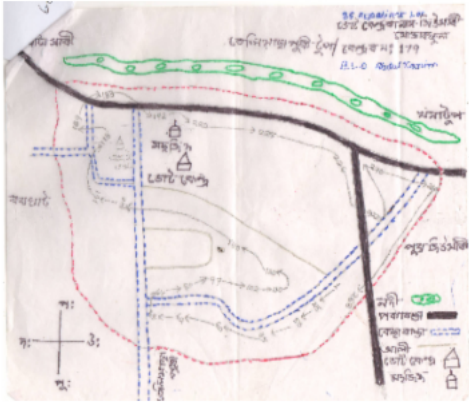

Nazri Naksha