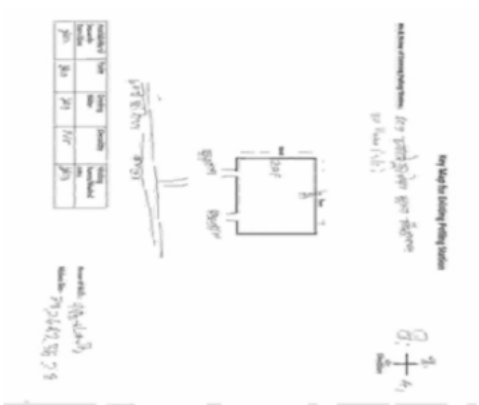

নিৰ্বাচক পঞ্জীয়ন বিষয়াৰ স্বাক্ষৰ

Nazri Naksha

Google Map View

Polling Station Building Front View

ভোটগ্ৰহন কেন্দ্ৰৰ সন্মুখৰ দৃশ্য

Cad View

Key MAP View

1 নাম : মঃ মুশাৰফ হুছেইন পিতাৰ নাম: নুৰ জামাল ঘৰ নং : 5 বয়স : 19 লিঙ্গ : পুৰুষ	ROM0183772 ফটো উপলব্ধ	# 2 নাম : ছাবিনা খাতুন স্বামীৰ নাম: গুলজাৰ হুছেইন ঘৰ নং : 158 বয়স : 25 লিঙ্গ : মহিলা	ROM0162826 ফটো উপলব্ধ	# 3 নাম : ছালাহ উদ্দিন পিতাৰ নাম: মাই উদ্দিন ঘৰ নং : 107 বয়স : 55 লিঙ্গ : পুৰুষ	DLQ4138765 ফটো উপলব্ধ
# 4 নাম : আফিয়া খাতুন স্বামীৰ নাম: ছালাহ উদ্দিন ঘৰ নং : 107 বয়স : 52 লিঙ্গ : মহিলা	DLQ4138776 ফটো উপলব্ধ	# 5 নাম : ৰচিদুল হক পিতাৰ নাম: ছালাহ উদ্দিন ঘৰ নং : 107বি বয়স : 38 লিঙ্গ : পুৰুষ	DLQ4143048 ফটো উপলব্ধ	# 6 নাম : আব্দুল আজিজ পিতাৰ নাম: ছালাহ উদ্দিন ঘৰ নং : 107 বয়স : 29 লিঙ্গ : পুৰুষ	DLQ0179861 ফটো উপলব্ধ
# 7 নাম : আনোৱাৰা বেগম পিতাৰ নাম: ছালাহ উদ্দিন ঘৰ নং : 107 বয়স : 24 লিঙ্গ : মহিলা	DLQ0452540 ফটো উপলব্ধ	# 8 নাম : হুছনাৰা খাতুন পিতাৰ নাম: ছালাহ উদ্দিন ঘৰ নং : 107 বয়স : 23 লিঙ্গ : মহিলা	DLQ0460329 ফটো উপলব্ধ	9 নাম : হাছনাৰা বেগম স্বামীৰ নাম: ৰচিদুল হক ঘৰ নং : 25 বয়স : 25 লিঙ্গ : মহিলা	ROM0058974 ফটো উপলব্ধ
10 নাম : ইব্রাহিম আলী পিতাৰ নাম: ছালাহ উদ্দিন ঘৰ নং : 107ক বয়স : 33 লিঙ্গ : পুৰুষ	DLQ4143093 ফটো উপলব্ধ	11 নাম : ইছমতুৰা বেগম স্বামীৰ নাম: ইব্রাহিম আলী ঘৰ নং : 107ক বয়স : 27 লিঙ্গ : মহিলা	DLQ0190561 ফটো উপলব্ধ	E 12 নাম : আমোনা খাতুন স্বামীৰ নাম: নুৰ উদ্দিন ঘৰ নং : 87 বয়স : 87 লিঙ্গ : মহিলা	DLQ4138787 ফটো উপলব্ধ
# 13 নাম : অজুফা খাতুন স্বামীৰ নাম: আব্দুৰ ৰহমান ঘৰ নং : 108ক বয়স : 46 লিঙ্গ : মহিলা	DLQ4138801 ফটো উপলব্ধ	14 নাম : শ্বৰিফুল ইছলাম পিতাৰ নাম: নুৰ উদ্দিন ঘৰ নং : 10৮ বয়স : 41 লিঙ্গ : পুৰুষ	DLQ4138812 ফটো উপলব্ধ	15 নাম : ছুফিয়া খাতুন স্বামীৰ নাম: শ্বৰিফুল ইছলাম ঘৰ নং : 10৮ বয়স : 38 লিঙ্গ : মহিলা	DLQ4138823 ফটো উপলব্ধ
16 নাম : হাফছা বিলকিছ পিতাৰ নাম: আব্দুৰ ৰহমান ঘৰ নং : 10৮ বয়স : 24 লিঙ্গ : মহিলা	DLQ0455352 ফটো উপলব্ধ	17 নাম : ফৰিদ উদ্দিন আহমেদ পিতাৰ নাম: আব্দুৰ ৰহমান ঘৰ নং : 10৮ বয়স : 23 লিঙ্গ : পুৰুষ	DLQ0459545 ফটো উপলব্ধ	18 নাম : আব্দুল কাদিৰ পিতাৰ নাম: নুৰ উদ্দিন ঘৰ নং : 10৯ বয়স : 47 লিঙ্গ : পুৰুষ	DLQ4138834 ফটো উপলব্ধ
19 নাম : হুছনাৰা বেগম স্বামীৰ নাম: আব্দুল কাদিৰ ঘৰ নং : 10৯ বয়স : 46 লিঙ্গ : মহিলা	DLQ4138845 ফটো উপলব্ধ	S 20 নাম : লুতফন নেহাৰ পিতাৰ নাম: আব্দুল কাদিৰ ঘৰ নং : 10৯ বয়স : 28 লিঙ্গ : মহিলা	DLQ0314641 ফটো উপলব্ধ	21 নাম : ইলিয়াছ আহমেদ পিতাৰ নাম: আব্দুল কাদিৰ ঘৰ নং : 109আ বয়স : 26 লিঙ্গ : পুৰুষ	DLQ0330365 ফটো উপলব্ধ
22 নাম : মুচকান খাতুন স্বামীৰ নাম: ইলিয়াছ আহমেদ ঘৰ নং : 109আ বয়স : 24 লিঙ্গ : মহিলা	DLQ0455865 ফটো উপলব্ধ	# 23 নাম : ফাতেমা খাতুন স্বামীৰ নাম: আফাজ উদ্দিন ঘৰ নং : 110 বয়স : 67 লিঙ্গ : মহিলা	DLQ4138867 ফটো উপলব্ধ	# 24 নাম : মফিজ উদ্দিন পিতাৰ নাম: আফাজ উদ্দিন ঘৰ নং : 110 বয়স : 48 লিঙ্গ : পুৰুষ	DLQ4138878 ফটো উপলব্ধ
# 25 নাম : মমতাজ বেগম স্বামীৰ নাম: মফিজ উদ্দিন ঘৰ নং : 110 বয়স : 45 লিঙ্গ : মহিলা	DLQ4138889 ফটো উপলব্ধ	# 26 নাম : মাহমাদুল হুছেইন পিতাৰ নাম: মফিজ উদ্দিন ঘৰ নং : 110 বয়স : 25 লিঙ্গ : পুৰুষ	DLQ0459149 ফটো উপলব্ধ	27 নাম : ৰোবিনা খাতুন স্বামীৰ নাম: আশ্ৰাফুল ইছলাম ঘৰ নং : 110 বয়স : 19 লিঙ্গ : মহিলা	ROM0209213 ফটো উপলব্ধ
# 28 নাম : কাইমুল ইছলাম পিতাৰ নাম: আফাজ উদ্দিন ঘৰ নং : 110আ বয়স : 38 লিঙ্গ : পুৰুষ	DLQ4138890 ফটো উপলব্ধ	29 নাম : ফাতেমা বেগম স্বামীৰ নাম: কাইমুল ইছলাম ঘৰ নং : 110আ বয়স : 32 লিঙ্গ : মহিলা	DLQ4142998 ফটো উপলব্ধ	30 নাম : খাইবোল ইছলাম পিতাৰ নাম: আফাজ উদ্দিন ঘৰ নং : 110বি বয়স : 34 লিঙ্গ : পুৰুষ	DLQ4143059 ফটো উপলব্ধ