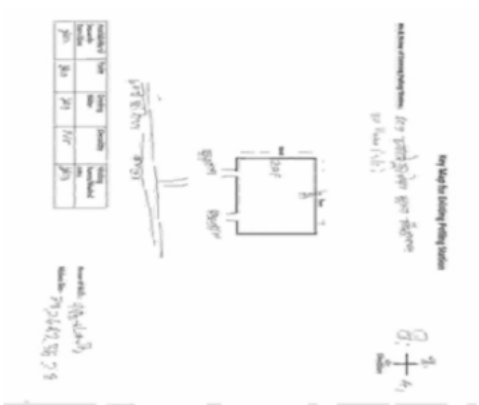

নিৰ্বাচক পঞ্জীয়ন বিষয়াৰ স্বাক্ষৰ

Nazri Naksha

Google Map View

Polling Station Building Front View

ভোটগ্ৰহন কেন্দ্ৰৰ সন্মুখৰ দৃশ্য

Cad View

Key MAP View

1 নাম : আজিজুল হক পিতাৰ নাম: হুছেইন আলী ঘৰ নং : ৮৯ বয়স : 47 লিঙ্গ : পুৰুষ	DLQ3738645 ফটো উপলব্ধ	2 নাম : বাজিয়া খাতুন পিতাৰ নাম: হুছেইন আলী ঘৰ নং : ৮৯ বয়স : 44 লিঙ্গ : মহিলা	DLQ3738667 ফটো উপলব্ধ	3 নাম : মমতাজ বেগম স্বামীৰ নাম: আজিজুল হক ঘৰ নং : ৮৯ বয়স : 41 লিঙ্গ : মহিলা	DLQ3738656 ফটো উপলব্ধ
4 নাম : আমিৰ হামজা পিতাৰ নাম: হুছেইন আলী ঘৰ নং : ৮৯ বয়স : 35 লিঙ্গ : পুৰুষ	DLQ0178590 ফটো উপলব্ধ	5 নাম : পূৰ্ণিমা খাতুন পিতাৰ নাম: মৃত হুছেইন আলী ঘৰ নং : ৮৯ বয়স : 33 লিঙ্গ : মহিলা	DLQ0182634 ফটো উপলব্ধ	6 নাম : চুলেমান আলী পিতাৰ নাম: মৃত হুছেইন আলী ঘৰ নং : ৮৯ বয়স : 32 লিঙ্গ : পুৰুষ	DLQ0180422 ফটো উপলব্ধ
7 নাম : বেকছনা খাতুন স্বামীৰ নাম: আমিৰ হামজা ঘৰ নং : ৮৯ বয়স : 31 লিঙ্গ : মহিলা	DLQ0182741 ফটো উপলব্ধ	8 নাম : বাজমিনা খাতুন পিতাৰ নাম: নজৰুল হক ঘৰ নং : ৮৯ বয়স : 25 লিঙ্গ : মহিলা	DLQ0468793 ফটো উপলব্ধ	9 নাম : আকতাৰা বেগম স্বামীৰ নাম: চুলেমান আলী ঘৰ নং : ৮৯ বয়স : 24 লিঙ্গ : মহিলা	DLQ0471235 ফটো উপলব্ধ
10 নাম : আজলীমা চুলতানা পিতাৰ নাম: আজিজুল হক ঘৰ নং : ৮৯ বয়স : 21 লিঙ্গ : মহিলা	DLQ1564699 ফটো উপলব্ধ	11 নাম : নূৰজাহান স্বামীৰ নাম: ইছমত আলী ঘৰ নং : ৯০ বয়স : 73 লিঙ্গ : মহিলা	DLQ3738678 ফটো উপলব্ধ	12 নাম : চুলতান উদ্দিন পিতাৰ নাম: ইছমত আলী ঘৰ নং : ৯০ বয়স : 55 লিঙ্গ : পুৰুষ	DLQ3738689 ফটো উপলব্ধ
13 নাম : মুনচুৰ আলী পিতাৰ নাম: ইছমত আলী ঘৰ নং : ৯০ বয়স : 53 লিঙ্গ : পুৰুষ	DLQ3738703 ফটো উপলব্ধ	14 নাম : আশ্বিয়া খাতুন স্বামীৰ নাম: চুলতান উদ্দিন ঘৰ নং : ৯০ বয়স : 48 লিঙ্গ : মহিলা	DLQ3738690 ফটো উপলব্ধ	15 নাম : জহুৰ আলী পিতাৰ নাম: ইছমত আলী ঘৰ নং : ৯০ বয়স : 48 লিঙ্গ : পুৰুষ	DLQ3738725 ফটো উপলব্ধ
16 নাম : নূৰজাহান বেগম স্বামীৰ নাম: মুনচুৰ আলী ঘৰ নং : ৯০ বয়স : 47 লিঙ্গ : মহিলা	DLQ3738714 ফটো উপলব্ধ	17 নাম : আইছা খাতুন স্বামীৰ নাম: জহুৰ আলী ঘৰ নং : ৯০ বয়স : 40 লিঙ্গ : মহিলা	DLQ3738736 ফটো উপলব্ধ	18 নাম : আশ্বিয়া খাতুন পিতাৰ নাম: ইছমত আলী ঘৰ নং : ৯০ বয়স : 39 লিঙ্গ : মহিলা	DLQ3738747 ফটো উপলব্ধ
# 19 নাম : মিৰাজুল ইছলাম পিতাৰ নাম: চুলতান আলী ঘৰ নং : ৯০ বয়স : 30 লিঙ্গ : পুৰুষ	DLQ0174755 ফটো উপলব্ধ	D 20 নাম : ফুল বানু পিতাৰ নাম: আব্দুছ হমেদ ঘৰ নং : ৯২ বয়স : 57 লিঙ্গ : মহিলা	DLQ3738758 ফটো উপলব্ধ	21 নাম : ছামচুল ইছলাম পিতাৰ নাম: নজম উদ্দিন হাজী ঘৰ নং : ৯২ বয়স : 60 লিঙ্গ : পুৰুষ	DLQ3738770 ফটো উপলব্ধ
22 নাম : ছাইফুল ইছলাম পিতাৰ নাম: নজম উদ্দিন হাজী ঘৰ নং : ৯২ বয়স : 58 লিঙ্গ : পুৰুষ	DLQ3738781 ফটো উপলব্ধ	23 নাম : আছিয়া খাতুন স্বামীৰ নাম: ছাইফুল ইছলাম ঘৰ নং : ৯২ বয়স : 48 লিঙ্গ : মহিলা	DLQ3738805 ফটো উপলব্ধ	24 নাম : আজাহাৰুল ইছলাম পিতাৰ নাম: ছাইফুল ইছলাম ঘৰ নং : ৯২ বয়স : 23 লিঙ্গ : পুৰুষ	DLQ0471466 ফটো উপলব্ধ
25 নাম : খাইৰুল ইছলাম পিতাৰ নাম: নজম উদ্দিন হাজী ঘৰ নং : 92 ক বয়স : 50 লিঙ্গ : পুৰুষ	DLQ3738816 ফটো উপলব্ধ	26 নাম : খুদেজা খাতুন স্বামীৰ নাম: খাইৰুল ইছলাম ঘৰ নং : 92 ক বয়স : 46 লিঙ্গ : মহিলা	DLQ3742878 ফটো উপলব্ধ	27 নাম : মালোহা খাতুন স্বামীৰ নাম: খাইৰুল ইছলাম ঘৰ নং : 92 ক বয়স : 45 লিঙ্গ : মহিলা	DLQ3738827 ফটো উপলব্ধ
28 নাম : আবু শৰিফ পিতাৰ নাম: খাইৰুল ইছলাম ঘৰ নং : 92 ক বয়স : 28 লিঙ্গ : পুৰুষ	DLQ0177170 ফটো উপলব্ধ	29 নাম : আবুল কাছেম পিতাৰ নাম: খাইৰুল ইছলাম ঘৰ নং : 92 ক বয়স : 27 লিঙ্গ : পুৰুষ	DLQ0571323 ফটো উপলব্ধ	30 নাম : আজাহাৰুল ইছলাম পিতাৰ নাম: খাইৰুল ইছলাম ঘৰ নং : 92 ক বয়স : 21 লিঙ্গ : পুৰুষ	ROM0006759 ফটো উপলব্ধ