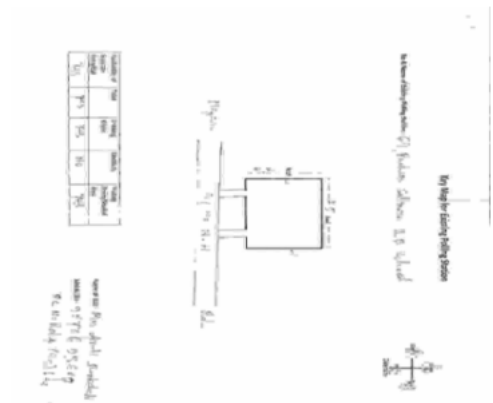

নিৰ্বাচক পঞ্জীয়ন বিষয়াৰ স্বাক্ষৰ

Nazri Naksha

Google Map View

Polling Station Building Front View

ভোটগ্ৰহন কেন্দ্ৰৰ সন্মুখৰ দৃশ্য

Cad View

Key MAP View

1 নাম : ইদ্রিছ আলী পিতাৰ নাম: ইউনুছ আলী মুন্সী ঘৰ নং : 1 বয়স : 73 লিঙ্গ : পুৰুষ	DLQ1104569 ফটো উপলব্ধ	2 নাম : চান বান স্বামীৰ নাম: ইদ্রিছ আলী ঘৰ নং : 1 বয়স : 63 লিঙ্গ : মহিলা	DLQ1104570 ফটো উপলব্ধ	3 নাম : মো:মশফিকুৰ ৰহমান পিতাৰ নাম: মো: ইদ্রিছ আলী ঘৰ নং : 01 বয়স : 45 লিঙ্গ : পুৰুষ	DLQ1104581 ফটো উপলব্ধ
# 4 নাম : আজিজুৰ ৰহমান পিতাৰ নাম: ইদ্রিছ আলী ঘৰ নং : 1 বয়স : 41 লিঙ্গ : পুৰুষ	DLQ1104592 ফটো উপলব্ধ	# 5 নাম : আফৰুজা পাৰবিন স্বামীৰ নাম: আজিজুৰ ৰহমান ঘৰ নং : 1 বয়স : 40 লিঙ্গ : মহিলা	DLQ1104605 ফটো উপলব্ধ	6 নাম : তাজমিনা বেগম স্বামীৰ নাম: মুশফিকুৰ ৰহমান ঘৰ নং : 1 বয়স : 37 লিঙ্গ : মহিলা	DLQ1113639 ফটো উপলব্ধ
7 নাম : আশিকুৰ ৰহমান পিতাৰ নাম: ইদ্রিছ আলী ঘৰ নং : 1 বয়স : 31 লিঙ্গ : পুৰুষ	DLQ0000489 ফটো উপলব্ধ	# 8 নাম : আব্দুল হক পিতাৰ নাম: ইউনুছ আলী মুন্সী ঘৰ নং : 2 বয়স : 83 লিঙ্গ : পুৰুষ	DLQ1104616 ফটো উপলব্ধ	9 নাম : মালেকা খাতুন স্বামীৰ নাম: শহিদ উল্লাহ ঘৰ নং : 2 বয়স : 44 লিঙ্গ : মহিলা	DLQ1104649 ফটো উপলব্ধ
10 নাম : হবিব উল্লাহ পিতাৰ নাম: আব্দুল হক ঘৰ নং : 2 বয়স : 42 লিঙ্গ : পুৰুষ	DLQ1104672 ফটো উপলব্ধ	11 নাম : আব্দুল মালেক পিতাৰ নাম: শহিদুল্লাহ , ঘৰ নং : 2 বয়স : 31 লিঙ্গ : পুৰুষ	DLQ0230102 ফটো উপলব্ধ	# 12 নাম : শ্বৰিফুল ইছলাম পিতাৰ নাম: আব্দুল হক ঘৰ নং : 2 বয়স : 31 লিঙ্গ : পুৰুষ	DLQ1529608 ফটো উপলব্ধ
# 13 নাম : শাজেদা খাতুন পিতাৰ নাম: আব্দুল হক ঘৰ নং : 2 বয়স : 30 লিঙ্গ : মহিলা	DLQ0055277 ফটো উপলব্ধ	14 নাম : ছাবিকুন নেহাৰ স্বামীৰ নাম: শ্বৰিফুল ইছলাম ঘৰ নং : 2 বয়স : 25 লিঙ্গ : মহিলা	DLQ1213453 ফটো উপলব্ধ	15 নাম : ৰহিমা খাতুন স্বামীৰ নাম: হবিব উল্লাহ ঘৰ নং : 02 বয়স : 22 লিঙ্গ : মহিলা	ROM0216218 ফটো উপলব্ধ
16 নাম : ফজৰ বান স্বামীৰ নাম: তেয়ব আলী ঘৰ নং : 3 বয়স : 85 লিঙ্গ : মহিলা	DLQ1104707 ফটো উপলব্ধ	# 17 নাম : ৰহিমা খাতুন স্বামীৰ নাম: আনোৱাৰ হুছেইন ইছলাম ঘৰ নং : 3 বয়স : 34 লিঙ্গ : মহিলা	DLQ0134965 ফটো উপলব্ধ	18 নাম : আশ্বাদুল ইছলাম পিতাৰ নাম: ছাইফুল ইছলাম ঘৰ নং : 3 বয়স : 27 লিঙ্গ : পুৰুষ	DLQ0242842 ফটো উপলব্ধ
19 নাম : আব্দুল গফুৰ পিতাৰ নাম: আছৰ আলী ঘৰ নং : 4 বয়স : 66 লিঙ্গ : পুৰুষ	DLQ1104718 ফটো উপলব্ধ	20 নাম : ছাহেৰা খাতুন স্বামীৰ নাম: আব্দুল গফুৰ ঘৰ নং : 4 বয়স : 46 লিঙ্গ : মহিলা	DLQ1104729 ফটো উপলব্ধ	# 21 নাম : মকবুল হুছেন পিতাৰ নাম: আব্দুল গফুৰ ঘৰ নং : 4 বয়স : 41 লিঙ্গ : পুৰুষ	DLQ1104730 ফটো উপলব্ধ
# 22 নাম : নাজিৰ হুছেন পিতাৰ নাম: আব্দুল গফুৰ ঘৰ নং : 4 বয়স : 39 লিঙ্গ : পুৰুষ	DLQ1104741 ফটো উপলব্ধ	23 নাম : এমৰান হুছেন পিতাৰ নাম: আব্দুল গফুৰ ঘৰ নং : 4 বয়স : 34 লিঙ্গ : পুৰুষ	DLQ0097519 ফটো উপলব্ধ	24 নাম : শহিদা খাতুন স্বামীৰ নাম: নাজিৰ হুছেন ঘৰ নং : 04 বয়স : 32 লিঙ্গ : মহিলা	DLQ0097675 ফটো উপলব্ধ
# 25 নাম : আচমা বেগম স্বামীৰ নাম: মকবুল হুছেইন ঘৰ নং : 4 বয়স : 30 লিঙ্গ : মহিলা	DLQ0449918 ফটো উপলব্ধ	26 নাম : হাচিনা খাতুন স্বামীৰ নাম: এমৰান হুছেন ঘৰ নং : 8 বয়স : 26 লিঙ্গ : মহিলা	DLQ0311530 ফটো উপলব্ধ	27 নাম : আনুৱাৰ হুছেইন পিতাৰ নাম: আব্দুল গফুৰ ঘৰ নং : 04 বয়স : 26 লিঙ্গ : পুৰুষ	DLQ0449272 ফটো উপলব্ধ
28 নাম : মৰ্জিনা বেগম স্বামীৰ নাম: আনোৱাৰ হুছেইন ঘৰ নং : 4 বয়স : 22 লিঙ্গ : মহিলা	ROM0021980 ফটো উপলব্ধ	29 নাম : ছাদিকুল ইছলাম পিতাৰ নাম: আব্দুল গফুৰ ঘৰ নং : 04 বয়স : 21 লিঙ্গ : পুৰুষ	ROM0146944 ফটো উপলব্ধ	# 30 নাম : আমিনা খাতুন স্বামীৰ নাম: বুস্তম আলী ঘৰ নং : 5 বয়স : 76 লিঙ্গ : মহিলা	DLQ1104763 ফটো উপলব্ধ