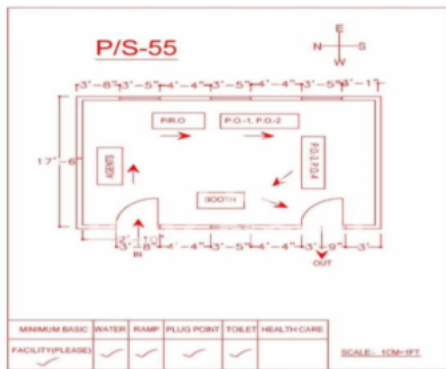

নিৰ্বাচক পঞ্জীয়ন বিষয়াৰ স্বাক্ষৰ

Nazri Naksha

Google Map View

Polling Station Building Front View

ভোটগ্ৰহন কেন্দ্ৰৰ সন্মুখৰ দৃশ্য

Cad View

Key MAP View

1 নাম : মাইন উদ্দিন পিতাৰ নাম: আব্দুল মজিত ঘৰ নং : ৫০ বয়স : 62 লিঙ্গ : পুৰুষ	DLQ4336292 ফটো উপলব্ধ	2 নাম : মেহেৰা খাতুন স্বামীৰ নাম: তাহেৰ উদ্দিন ঘৰ নং : ৫০ বয়স : 60 লিঙ্গ : মহিলা	DLQ4336327 ফটো উপলব্ধ	3 নাম : নূৰ জাহান বেগম স্বামীৰ নাম: মাইন উদ্দিন ঘৰ নং : ৫০ বয়স : 57 লিঙ্গ : মহিলা	DLQ4336305 ফটো উপলব্ধ
4 নাম : নূৰ জামাল পিতাৰ নাম: মাইন উদ্দিন ঘৰ নং : ৫০ বয়স : 30 লিঙ্গ : পুৰুষ	DLQ0283267 ফটো উপলব্ধ	5 নাম : শৰফা খাতুন পিতাৰ নাম: তাহেৰ উদ্দিন ঘৰ নং : ৫০ বয়স : 28 লিঙ্গ : মহিলা	ROM0168534 ফটো উপলব্ধ	6 নাম : ইক্ৰামুল হক পিতাৰ নাম: তাহেৰ উদ্দিন ঘৰ নং : ৫০ বয়স : 22 লিঙ্গ : পুৰুষ	ROM0013144 ফটো উপলব্ধ
7 নাম : জালাল উদ্দিন পিতাৰ নাম: আব্দুল মজিত ঘৰ নং : ৫১ বয়স : 67 লিঙ্গ : পুৰুষ	DLQ4336338 ফটো উপলব্ধ	8 নাম : ফাতেমা খাতুন স্বামীৰ নাম: জালাল উদ্দিন ঘৰ নং : ৫১ বয়স : 62 লিঙ্গ : মহিলা	DLQ4336349 ফটো উপলব্ধ	9 নাম : হজৰত বিল্লাল পিতাৰ নাম: জালাল উদ্দিন ঘৰ নং : ৫১ বয়স : 33 লিঙ্গ : পুৰুষ	DLQ4342238 ফটো উপলব্ধ
10 নাম : নূৰ জাহান বেগম স্বামীৰ নাম: হজৰত বিল্লাল ঘৰ নং : ৫১ বয়স : 32 লিঙ্গ : মহিলা	DLQ0391227 ফটো উপলব্ধ	11 নাম : আবু বক্কৰ ছিদ্দিক পিতাৰ নাম: জালাল উদ্দিন ঘৰ নং : ৫১ বয়স : 29 লিঙ্গ : পুৰুষ	DLQ0194324 ফটো উপলব্ধ	# 12 নাম : আবিদা খাতুন পিতাৰ নাম: জালাল উদ্দিন ঘৰ নং : ৫১ বয়স : 21 লিঙ্গ : মহিলা	ROM0009142 ফটো উপলব্ধ
13 নাম : মফিজ উদ্দিন পিতাৰ নাম: আব্দুল মজিত ঘৰ নং : ৫২ বয়স : 69 লিঙ্গ : পুৰুষ	DLQ4336350 ফটো উপলব্ধ	14 নাম : নূৰজাহান বেগম স্বামীৰ নাম: মফিজ উদ্দিন ঘৰ নং : ৫২ বয়স : 62 লিঙ্গ : মহিলা	DLQ4336361 ফটো উপলব্ধ	15 নাম : এলিনা বেগম স্বামীৰ নাম: শহিদ উল্লাহ ঘৰ নং : ৫২ বয়স : 45 লিঙ্গ : মহিলা	ROM0026989 ফটো উপলব্ধ
16 নাম : মাইনুল হক পিতাৰ নাম: মফিজ উদ্দিন ঘৰ নং : ৫২ বয়স : 42 লিঙ্গ : পুৰুষ	DLQ4336372 ফটো উপলব্ধ	17 নাম : মফিদা খাতুন স্বামীৰ নাম: মাইনুল হক ঘৰ নং : ৫২ বয়স : 39 লিঙ্গ : মহিলা	DLQ4336383 ফটো উপলব্ধ	18 নাম : শহীদ উল্লাহ পিতাৰ নাম: মফিজ উদ্দিন ঘৰ নং : ৫২ বয়স : 39 লিঙ্গ : পুৰুষ	DLQ4336394 ফটো উপলব্ধ
19 নাম : মিনাৰা খাতুন পিতাৰ নাম: মফিজ উদ্দিন ঘৰ নং : ৫২ বয়স : 33 লিঙ্গ : মহিলা	DLQ0543173 ফটো উপলব্ধ	# 20 নাম : আশ্বাদুল ইছলাম পিতাৰ নাম: মফিজ উদ্দিন ঘৰ নং : ৫২ বয়স : 32 লিঙ্গ : পুৰুষ	DLQ4342089 ফটো উপলব্ধ	R 21 নাম : জেছমিনা খাতুন স্বামীৰ নাম: আশ্বাদুল ইছলাম ঘৰ নং : ৫২ বয়স : 31 লিঙ্গ : মহিলা	ROM0102236 ফটো উপলব্ধ
22 নাম : জেছমিনা খাতুন স্বামীৰ নাম: আশ্বাদুল ইছলাম ঘৰ নং : ৫২ বয়স : 30 লিঙ্গ : মহিলা	ROM0138925 ফটো উপলব্ধ	23 নাম : বশিদুল হক পিতাৰ নাম: মফিজ উদ্দিন ঘৰ নং : ৫২ বয়স : 28 লিঙ্গ : পুৰুষ	DLQ0585943 ফটো উপলব্ধ	24 নাম : নজমিনা বেগম স্বামীৰ নাম: শহিদ উল্লাহ ঘৰ নং : ৫২ বয়স : 27 লিঙ্গ : মহিলা	DLQ0391128 ফটো উপলব্ধ
25 নাম : ছাবিনা বেগম স্বামীৰ নাম: আবিদুৰ ৰহমান ঘৰ নং : ৫২ বয়স : 27 লিঙ্গ : মহিলা	DLQ0543124 ফটো উপলব্ধ	26 নাম : আবিদুৰ ৰহমান পিতাৰ নাম: মফিজ উদ্দিন ঘৰ নং : ৫২ বয়স : 26 লিঙ্গ : পুৰুষ	DLQ0542795 ফটো উপলব্ধ	27 নাম : ৰেজিনা আনচাৰী স্বামীৰ নাম: আজিজুল হক ঘৰ নং : ৫২ বয়স : 24 লিঙ্গ : মহিলা	ROM0010348 ফটো উপলব্ধ
28 নাম : অজিজুল হক পিতাৰ নাম: মফিজ উদ্দিন ঘৰ নং : ৫২ বয়স : 23 লিঙ্গ : পুৰুষ	DLQ1578715 ফটো উপলব্ধ	29 নাম : জেছমিনা খাতুন স্বামীৰ নাম: বশিদুল হক ঘৰ নং : 52 বয়স : 23 লিঙ্গ : মহিলা	ROM0163592 ফটো উপলব্ধ	30 নাম : ৰেজিয়া খাতুন স্বামীৰ নাম: মহাম্মদ আলী ঘৰ নং : ৫৫ বয়স : 70 লিঙ্গ : মহিলা	DLQ4336441 ফটো উপলব্ধ