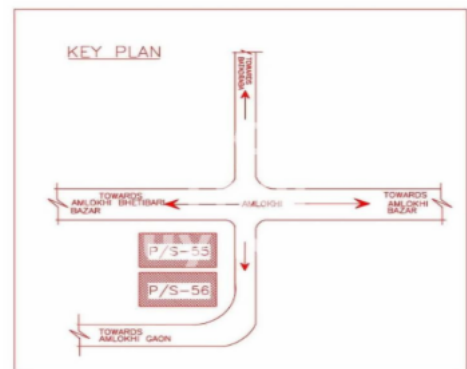

নিৰ্বাচক পঞ্জীয়ন বিষয়াৰ স্বাক্ষৰ

Nazri Naksha

Google Map View

Polling Station Building Front View

ভোটগ্ৰহন কেন্দ্ৰৰ সন্মুখৰ দৃশ্য

Cad View

Key MAP View

1 নাম : মাইন উদ্দিন পিতাৰ নাম: আব্দুল মজিত ঘৰ নং : ৫০ বয়স : 62 লিঙ্গ : পুৰুষ	DLQ4336292 ফটো উপলব্ধ	2 নাম : মেহেৰা খাতুন স্বামীৰ নাম: তাহেৰ উদ্দিন ঘৰ নং : ৫০ বয়স : 60 লিঙ্গ : মহিলা	DLQ4336327 ফটো উপলব্ধ	3 নাম : নূৰ জাহান বেগম স্বামীৰ নাম: মাইন উদ্দিন ঘৰ নং : ৫০ বয়স : 57 লিঙ্গ : মহিলা	DLQ4336305 ফটো উপলব্ধ
4 নাম : নূৰ জামাল পিতাৰ নাম: মাইন উদ্দিন ঘৰ নং : ৫০ বয়স : 30 লিঙ্গ : পুৰুষ	DLQ0283267 ফটো উপলব্ধ	5 নাম : শৰফা খাতুন পিতাৰ নাম: তাহেৰ উদ্দিন ঘৰ নং : ৫০ বয়স : 28 লিঙ্গ : মহিলা	ROM0168534 ফটো উপলব্ধ	6 নাম : ইক্ৰামুল হক পিতাৰ নাম: তাহেৰ উদ্দিন ঘৰ নং : ৫০ বয়স : 22 লিঙ্গ : পুৰুষ	ROM0013144 ফটো উপলব্ধ
7 নাম : জালাল উদ্দিন পিতাৰ নাম: আব্দুল মজিত ঘৰ নং : ৫১ বয়স : 67 লিঙ্গ : পুৰুষ	DLQ4336338 ফটো উপলব্ধ	8 নাম : ফাতেমা খাতুন স্বামীৰ নাম: জালাল উদ্দিন ঘৰ নং : ৫১ বয়স : 62 লিঙ্গ : মহিলা	DLQ4336349 ফটো উপলব্ধ	9 নাম : হজৰত বিল্লাল পিতাৰ নাম: জালাল উদ্দিন ঘৰ নং : ৫১ বয়স : 33 লিঙ্গ : পুৰুষ	DLQ4342238 ফটো উপলব্ধ
10 নাম : নূৰ জাহান বেগম স্বামীৰ নাম: হজৰত বিল্লাল ঘৰ নং : ৫১ বয়স : 32 লিঙ্গ : মহিলা	DLQ0391227 ফটো উপলব্ধ	11 নাম : আবু বক্কৰ ছিদ্দিক পিতাৰ নাম: জালাল উদ্দিন ঘৰ নং : ৫১ বয়স : 29 লিঙ্গ : পুৰুষ	DLQ0194324 ফটো উপলব্ধ	# 12 নাম : আবিদা খাতুন পিতাৰ নাম: জালাল উদ্দিন ঘৰ নং : ৫১ বয়স : 21 লিঙ্গ : মহিলা	ROM0009142 ফটো উপলব্ধ
13 নাম : মফিজ উদ্দিন পিতাৰ নাম: আব্দুল মজিত ঘৰ নং : ৫২ বয়স : 69 লিঙ্গ : পুৰুষ	DLQ4336350 ফটো উপলব্ধ	14 নাম : নূৰজাহান বেগম স্বামীৰ নাম: মফিজ উদ্দিন ঘৰ নং : ৫২ বয়স : 62 লিঙ্গ : মহিলা	DLQ4336361 ফটো উপলব্ধ	15 নাম : এলিনা বেগম স্বামীৰ নাম: শহিদ উল্লাহ ঘৰ নং : ৫২ বয়স : 45 লিঙ্গ : মহিলা	ROM0026989 ফটো উপলব্ধ
16 নাম : মাইনুল হক পিতাৰ নাম: মফিজ উদ্দিন ঘৰ নং : ৫২ বয়স : 42 লিঙ্গ : পুৰুষ	DLQ4336372 ফটো উপলব্ধ	17 নাম : মফিদা খাতুন স্বামীৰ নাম: মাইনুল হক ঘৰ নং : ৫২ বয়স : 39 লিঙ্গ : মহিলা	DLQ4336383 ফটো উপলব্ধ	18 নাম : শহীদ উল্লাহ পিতাৰ নাম: মফিজ উদ্দিন ঘৰ নং : ৫২ বয়স : 39 লিঙ্গ : পুৰুষ	DLQ4336394 ফটো উপলব্ধ
19 নাম : মিনাৰা খাতুন পিতাৰ নাম: মফিজ উদ্দিন ঘৰ নং : ৫২ বয়স : 33 লিঙ্গ : মহিলা	DLQ0543173 ফটো উপলব্ধ	# 20 নাম : আশ্বাদুল ইছলাম পিতাৰ নাম: মফিজ উদ্দিন ঘৰ নং : ৫২ বয়স : 32 লিঙ্গ : পুৰুষ	DLQ4342089 ফটো উপলব্ধ	R 21 নাম : জেছমিনা খাতুন স্বামীৰ নাম: আশ্বাদুল ইছলাম ঘৰ নং : ৫২ বয়স : 31 লিঙ্গ : মহিলা	ROM0102236 ফটো উপলব্ধ
22 নাম : জেছমিনা খাতুন স্বামীৰ নাম: আশ্বাদুল ইছলাম ঘৰ নং : ৫২ বয়স : 30 লিঙ্গ : মহিলা	ROM0138925 ফটো উপলব্ধ	23 নাম : বশিদুল হক পিতাৰ নাম: মফিজ উদ্দিন ঘৰ নং : ৫২ বয়স : 28 লিঙ্গ : পুৰুষ	DLQ0585943 ফটো উপলব্ধ	24 নাম : নজমিনা বেগম স্বামীৰ নাম: শহিদ উল্লাহ ঘৰ নং : ৫২ বয়স : 27 লিঙ্গ : মহিলা	DLQ0391128 ফটো উপলব্ধ
25 নাম : ছাবিনা বেগম স্বামীৰ নাম: আবিদুৰ ৰহমান ঘৰ নং : ৫২ বয়স : 27 লিঙ্গ : মহিলা	DLQ0543124 ফটো উপলব্ধ	26 নাম : আবিদুৰ ৰহমান পিতাৰ নাম: মফিজ উদ্দিন ঘৰ নং : ৫২ বয়স : 26 লিঙ্গ : পুৰুষ	DLQ0542795 ফটো উপলব্ধ	27 নাম : ৰেজিনা আনচাৰী স্বামীৰ নাম: আজিজুল হক ঘৰ নং : ৫২ বয়স : 24 লিঙ্গ : মহিলা	ROM0010348 ফটো উপলব্ধ
28 নাম : অজিজুল হক পিতাৰ নাম: মফিজ উদ্দিন ঘৰ নং : ৫২ বয়স : 23 লিঙ্গ : পুৰুষ	DLQ1578715 ফটো উপলব্ধ	29 নাম : জেছমিনা খাতুন স্বামীৰ নাম: বশিদুল হক ঘৰ নং : 52 বয়স : 23 লিঙ্গ : মহিলা	ROM0163592 ফটো উপলব্ধ	30 নাম : ৰেজিয়া খাতুন স্বামীৰ নাম: মহাম্মদ আলী ঘৰ নং : ৫৫ বয়স : 70 লিঙ্গ : মহিলা	DLQ4336441 ফটো উপলব্ধ