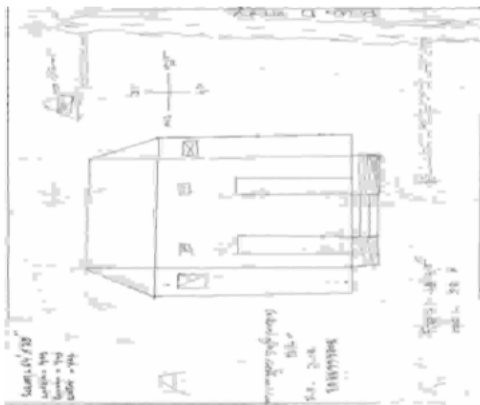

নিৰ্বাচক পঞ্জীয়ন বিষয়াৰ স্বাক্ষৰ

Nazri Naksha

Google Map View

Polling Station Building Front View

ভোটগ্ৰহন কেন্দ্ৰৰ সন্মুখৰ দৃশ্য

Cad View

Key MAP View

<p>S 1 BMX0493007</p> <p>নাম : জাহাঙ্গীৰ আলম পিতাৰ নাম : সাহাৰ উদ্দিন ঘৰ নং : ৩২ বয়স : ২৬ লিঙ্গ : পুৰুষ</p> <p>ফটো উপলব্ধ</p>	<p>S 2 BMX1695865</p> <p>নাম : খাদিজা বিবি কাউচাৰ স্বামীৰ নাম : আনিচুজ জামান ঘৰ নং : 184 বয়স : 22 লিঙ্গ : মহিলা</p> <p>ফটো উপলব্ধ</p>	<p># 3 BMX1746080</p> <p>নাম : ইছমতাবা বেগম স্বামীৰ নাম : ৰবিবুৰ ৰহমান ঘৰ নং : ২৭৯ বয়স : 22 লিঙ্গ : মহিলা</p> <p>ফটো উপলব্ধ</p>
<p>4 BMX9141213</p> <p>নাম : ৰেজিয়া খাতুন স্বামীৰ নাম : আ: ৰশিদ ঘৰ নং : 186 বয়স : 82 লিঙ্গ : মহিলা</p> <p>ফটো উপলব্ধ</p>	<p>5 BMX9141224</p> <p>নাম : ছাইফুল ইছলাম পিতাৰ নাম : আ: ৰশিদ ঘৰ নং : 186 বয়স : 55 লিঙ্গ : পুৰুষ</p> <p>ফটো উপলব্ধ</p>	<p>6 BMX9141235</p> <p>নাম : আছিয়া খাতুন স্বামীৰ নাম : ছাইফুল ইছলাম ঘৰ নং : 186 বয়স : 53 লিঙ্গ : মহিলা</p> <p>ফটো উপলব্ধ</p>
<p># 7 BMX9148861</p> <p>নাম : মঃ নাজিবুল ইছলাম পিতাৰ নাম : ছাইফুল ইছলাম ঘৰ নং : 186 বয়স : 35 লিঙ্গ : পুৰুষ</p> <p>ফটো উপলব্ধ</p>	<p>8 BMX0452383</p> <p>নাম : ৰেজিনা ছালামা ইয়াছমিন পিতাৰ নাম : ছাইফুল ইছলাম ঘৰ নং : 1৮৬ বয়স : 26 লিঙ্গ : মহিলা</p> <p>ফটো উপলব্ধ</p>	<p>9 BMX1577485</p> <p>নাম : ৰাফিকা নাছবিন স্বামীৰ নাম : নাজিবুল ইছলাম ঘৰ নং : 1৮৬ বয়স : 22 লিঙ্গ : মহিলা</p> <p>ফটো উপলব্ধ</p>
<p>10 ROM0126573</p> <p>নাম : জিয়াবুল ইছলাম পিতাৰ নাম : ছাইফুল ইছলাম ঘৰ নং : 1৮৬ বয়স : 20 লিঙ্গ : পুৰুষ</p> <p>ফটো উপলব্ধ</p>	<p>11 BMX9141268</p> <p>নাম : জুবোদা খাতুন স্বামীৰ নাম : আ: জবাবাৰ ঘৰ নং : 188 বয়স : 81 লিঙ্গ : মহিলা</p> <p>ফটো উপলব্ধ</p>	<p>12 BMX9141279</p> <p>নাম : জয়নাল আবদীন পিতাৰ নাম : আ: জবাবাৰ ঘৰ নং : 188 বয়স : 44 লিঙ্গ : পুৰুষ</p> <p>ফটো উপলব্ধ</p>
<p>13 BMX9141280</p> <p>নাম : মনোৱাৰা খাতুন স্বামীৰ নাম : জয়নাল আবদীন ঘৰ নং : 188 বয়স : 40 লিঙ্গ : মহিলা</p> <p>ফটো উপলব্ধ</p>	<p>14 BMX0062539</p> <p>নাম : ৰেছমা বেগম স্বামীৰ নাম : কামাল উদ্দিন ঘৰ নং : 1৮৯ বয়স : 37 লিঙ্গ : মহিলা</p> <p>ফটো উপলব্ধ</p>	<p>15 BMX0195412</p> <p>নাম : ফিৰুজা বেগম স্বামীৰ নাম : জামাল উদ্দিন ঘৰ নং : 189 বয়স : 37 লিঙ্গ : মহিলা</p> <p>ফটো উপলব্ধ</p>
<p>16 BMX9148532</p> <p>নাম : কামাল উদ্দিন পিতাৰ নাম : মোহাম্মদ আলী ঘৰ নং : 1৮৯ বয়স : 36 লিঙ্গ : পুৰুষ</p> <p>ফটো উপলব্ধ</p>	<p>17 BMX9148543</p> <p>নাম : তাইজ উদ্দিন পিতাৰ নাম : মোহাম্মদ আলী ঘৰ নং : 1৮৯ বয়স : 35 লিঙ্গ : পুৰুষ</p> <p>ফটো উপলব্ধ</p>	<p>18 BMX9148101</p> <p>নাম : অহিদা বেগম স্বামীৰ নাম : তাইজ উদ্দিন ঘৰ নং : 189 বয়স : 32 লিঙ্গ : মহিলা</p> <p>ফটো উপলব্ধ</p>
<p>19 BMX0062828</p> <p>নাম : ফাইজুদ্দিন পিতাৰ নাম : মোহাম্মদ আলী ঘৰ নং : 1৮৯ বয়স : 31 লিঙ্গ : পুৰুষ</p> <p>ফটো উপলব্ধ</p>	<p>20 BMX0188581</p> <p>নাম : মমতাজ বেগম স্বামীৰ নাম : সাহাম উদ্দিন ঘৰ নং : 189 বয়স : 29 লিঙ্গ : মহিলা</p> <p>ফটো উপলব্ধ</p>	<p>21 BMX0295147</p> <p>নাম : আকাম উদ্দিন পিতাৰ নাম : মোহাম্মদ আলী ঘৰ নং : 1৮৯ বয়স : 27 লিঙ্গ : পুৰুষ</p> <p>ফটো উপলব্ধ</p>
<p>22 BMX0682351</p> <p>নাম : আতিফা খাতুন স্বামীৰ নাম : ফাইজুদ্দিন ঘৰ নং : ১৮৯ বয়স : 24 লিঙ্গ : মহিলা</p> <p>ফটো উপলব্ধ</p>	<p>23 BMX1534510</p> <p>নাম : নিজাম উদ্দিন পিতাৰ নাম : মোহাম্মদ আলী ঘৰ নং : 1৮৯ বয়স : 22 লিঙ্গ : পুৰুষ</p> <p>ফটো উপলব্ধ</p>	<p>24 ROM0126664</p> <p>নাম : বদৰ উদ্দিন পিতাৰ নাম : মোহাম্মদ আলী ঘৰ নং : 1৮৯ বয়স : 21 লিঙ্গ : পুৰুষ</p> <p>ফটো উপলব্ধ</p>
<p>25 ROM0126698</p> <p>নাম : মনিৰ উদ্দিন পিতাৰ নাম : মোহাম্মদ আলী ঘৰ নং : 1৮৯ বয়স : 20 লিঙ্গ : পুৰুষ</p> <p>ফটো উপলব্ধ</p>	<p>26 BMX9141315</p> <p>নাম : কুদ্ৰত আলী পিতাৰ নাম : আ: জবাবাৰ ঘৰ নং : 190 বয়স : 69 লিঙ্গ : পুৰুষ</p> <p>ফটো উপলব্ধ</p>	<p>27 BMX9141326</p> <p>নাম : ফিৰোজা খাতুন স্বামীৰ নাম : কুদ্ৰত আলী ঘৰ নং : 1৯০ বয়স : 63 লিঙ্গ : মহিলা</p> <p>ফটো উপলব্ধ</p>
<p># 28 BMX9141337</p> <p>নাম : জিয়াবুৰ ৰহমান পিতাৰ নাম : কুদ্ৰত আলী ঘৰ নং : 190 বয়স : 40 লিঙ্গ : পুৰুষ</p> <p>ফটো উপলব্ধ</p>	<p>29 BMX9148598</p> <p>নাম : মজিবুৰ ৰহমান পিতাৰ নাম : কুদ্ৰত আলী ঘৰ নং : 1৯০ বয়স : 36 লিঙ্গ : পুৰুষ</p> <p>ফটো উপলব্ধ</p>	<p>30 BMX9147642</p> <p>নাম : হিফজুৰ ৰহমান পিতাৰ নাম : কুদ্ৰত আলী ঘৰ নং : 1৯০ বয়স : 35 লিঙ্গ : পুৰুষ</p> <p>ফটো উপলব্ধ</p>