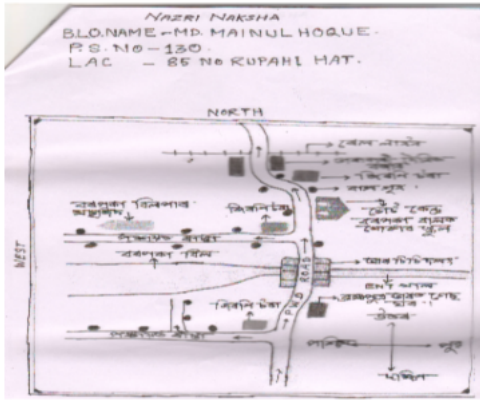

Nazri Naksha