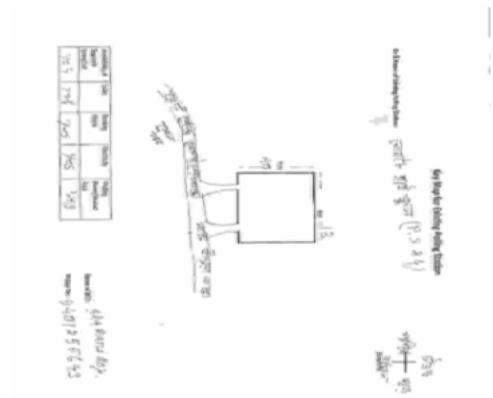

নিৰ্বাচক পঞ্জীয়ন বিষয়াৰ স্বাক্ষৰ

Nazri Naksha

Google Map View

Polling Station Building Front View

ভোটগ্ৰহন কেন্দ্ৰৰ সন্মুখৰ দৃশ্য

Cad View

Key MAP View

1 নাম : আবু খায়েৰ পিতাৰ নাম: আব্দুল লতিফ ঘৰ নং : ২৭২ বয়স : 65 লিঙ্গ : পুৰুষ	GGY1466326 ফটো উপলব্ধ	2 নাম : মিনাৰা বেগম স্বামীৰ নাম: আবু খায়েৰ ঘৰ নং : ২৭২ বয়স : 55 লিঙ্গ : মহিলা	GGY1466337 ফটো উপলব্ধ	3 নাম : আচমিনা খাতুন স্বামীৰ নাম: মুজাম্মিল হুছেইন ঘৰ নং : ২৭২ বয়স : 32 লিঙ্গ : মহিলা	GGY1471983 ফটো উপলব্ধ
4 নাম : মুজাম্মিল হুছেইন পিতাৰ নাম: আবু খায়েৰ ঘৰ নং : ২৭২ বয়স : 31 লিঙ্গ : পুৰুষ	GGY1472102 ফটো উপলব্ধ	# 5 নাম : আসিকুল ইছলাম পিতাৰ নাম: আবু খায়েৰ ঘৰ নং : ২৭২ বয়স : 30 লিঙ্গ : পুৰুষ	GGY0108696 ফটো উপলব্ধ	# 6 নাম : মমতাজ বেগম স্বামীৰ নাম: আসিকুল ইছলাম ঘৰ নং : 272 বয়স : 25 লিঙ্গ : মহিলা	GGY0373910 ফটো উপলব্ধ
# 7 নাম : আফিল উদ্দিন পিতাৰ নাম: কদুছ আলী ঘৰ নং : ২৭৩ বয়স : 45 লিঙ্গ : পুৰুষ	GGY1466359 ফটো উপলব্ধ	8 নাম : আইছা খাতুন স্বামীৰ নাম: আফিল উদ্দিন ঘৰ নং : ২৭৩ বয়স : 41 লিঙ্গ : মহিলা	GGY1466360 ফটো উপলব্ধ	9 নাম : আৰিফা খাতুন পিতাৰ নাম: আফিল উদ্দিন ঘৰ নং : 273 বয়স : 21 লিঙ্গ : মহিলা	ROM0071555 ফটো উপলব্ধ
10 নাম : কুলচুম বিবি স্বামীৰ নাম: কদুছ আলী ঘৰ নং : ২৭৪ বয়স : 65 লিঙ্গ : মহিলা	GGY1466406 ফটো উপলব্ধ	11 নাম : কফিল উদ্দিন পিতাৰ নাম: কদুছ আলী ঘৰ নং : ২৭৪ বয়স : 45 লিঙ্গ : পুৰুষ	GGY1466371 ফটো উপলব্ধ	12 নাম : আঞ্জুমা বেগম স্বামীৰ নাম: কফিল উদ্দিন ঘৰ নং : ২৭৪ বয়স : 40 লিঙ্গ : মহিলা	GGY1466382 ফটো উপলব্ধ
13 নাম : ফজল উদ্দিন পিতাৰ নাম: কদুছ আলী ঘৰ নং : ২৭৪ বয়স : 30 লিঙ্গ : পুৰুষ	GGY0200386 ফটো উপলব্ধ	14 নাম : ছকিনা খাতুন স্বামীৰ নাম: ফজল উদ্দিন ঘৰ নং : ২৭৪ বয়স : 29 লিঙ্গ : মহিলা	GGY0200428 ফটো উপলব্ধ	15 নাম : এছমিন চুলতানা স্বামীৰ নাম: ছফিকুল ইছলাম ঘৰ নং : ২৭৫ ক বয়স : 36 লিঙ্গ : মহিলা	GGY0374884 ফটো উপলব্ধ
16 নাম : ছফিকুল ইছলাম পিতাৰ নাম: জালাল উদ্দিন ঘৰ নং : ২৭৫ ক বয়স : 33 লিঙ্গ : পুৰুষ	GGY0374892 ফটো উপলব্ধ	17 নাম : আঃ বহিম পিতাৰ নাম: কেৰামত আলী ঘৰ নং : ২৭৬ বয়স : 61 লিঙ্গ : পুৰুষ	GGY1466451 ফটো উপলব্ধ	# 18 নাম : মনোৱাৰা খাতুন স্বামীৰ নাম: আঃ বহিম ঘৰ নং : ২৭৬ বয়স : 47 লিঙ্গ : মহিলা	GGY1466462 ফটো উপলব্ধ
19 নাম : ৰশিদুল ইছলাম পিতাৰ নাম: আ ৰহিম ঘৰ নং : ২৭৬ বয়স : 26 লিঙ্গ : পুৰুষ	GGY0289892 ফটো উপলব্ধ	20 নাম : সাৰিফা খাতুন স্বামীৰ নাম: আব্দুল ৰশিদ ঘৰ নং : ২৭৭ বয়স : 42 লিঙ্গ : মহিলা	GGY1466484 ফটো উপলব্ধ	21 নাম : জমিলা খাতুন স্বামীৰ নাম: হাতেম আলী ঘৰ নং : ২৭৮ বয়স : 70 লিঙ্গ : মহিলা	GGY1466519 ফটো উপলব্ধ
22 নাম : মকবুল হুছেইন পিতাৰ নাম: মিঞা হুছেইন ঘৰ নং : ২৭৮ বয়স : 63 লিঙ্গ : পুৰুষ	GGY0571935 ফটো উপলব্ধ	23 নাম : জেলেকা খাতুন স্বামীৰ নাম: মকবুল হুছেইন ঘৰ নং : ২৭৮ বয়স : 52 লিঙ্গ : মহিলা	GGY0571398 ফটো উপলব্ধ	24 নাম : আফাজ উদ্দিন পিতাৰ নাম: হাফেজ আলী ঘৰ নং : ২৭৮ বয়স : 43 লিঙ্গ : পুৰুষ	GGY1466495 ফটো উপলব্ধ
25 নাম : হাবিজা খাতুন স্বামীৰ নাম: আফাজ উদ্দিন ঘৰ নং : ২৭৮ বয়স : 40 লিঙ্গ : মহিলা	GGY1466508 ফটো উপলব্ধ	26 নাম : ৰছমিনা বেগম স্বামীৰ নাম: জিয়াবুৰ ৰহমান ঘৰ নং : 278 বয়স : 32 লিঙ্গ : মহিলা	ROM0082172 ফটো উপলব্ধ	# 27 নাম : মাশুদা খাতুন পিতাৰ নাম: কফিল উদ্দিন ঘৰ নং : ২৭৪ বয়স : 28 লিঙ্গ : মহিলা	GGY0572859 ফটো উপলব্ধ
28 নাম : হামিদুল ইছলাম পিতাৰ নাম: আফাজ উদ্দিন ঘৰ নং : 278 বয়স : 20 লিঙ্গ : পুৰুষ	ROM0147009 ফটো উপলব্ধ	29 নাম : জিয়াবুৰ ৰহমান পিতাৰ নাম: মকবুল হুছেইন ঘৰ নং : ২৭৮ ক বয়স : 24 লিঙ্গ : পুৰুষ	GGY0458083 ফটো উপলব্ধ	30 নাম : কুৰপান আলী পিতাৰ নাম: চেৰু শেখ ঘৰ নং : ২৭৯ বয়স : 60 লিঙ্গ : পুৰুষ	GGY1466520 ফটো উপলব্ধ