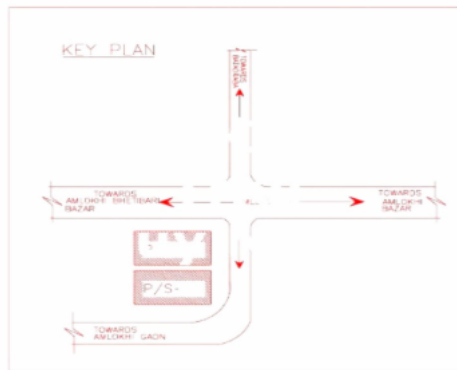

নিৰ্বাচক পঞ্জীয়ন বিষয়াৰ স্বাক্ষৰ

Nazri Naksha

Google Map View

Polling Station Building Front View

ভোটগ্ৰহন কেন্দ্ৰৰ সন্মুখৰ দৃশ্য

Cad View

Key MAP View

1 নাম : আবু খায়েৰ পিতাৰ নাম: আব্দুল লতিফ ঘৰ নং : ২৭২ বয়স : 65 লিঙ্গ : পুৰুষ	GGY1466326 ফটো উপলব্ধ	2 নাম : মিনাৰা বেগম স্বামীৰ নাম: আবু খায়েৰ ঘৰ নং : ২৭২ বয়স : 55 লিঙ্গ : মহিলা	GGY1466337 ফটো উপলব্ধ	3 নাম : আচমিনা খাতুন স্বামীৰ নাম: মুজাম্মিল হুছেইন ঘৰ নং : ২৭২ বয়স : 32 লিঙ্গ : মহিলা	GGY1471983 ফটো উপলব্ধ
4 নাম : মুজাম্মিল হুছেইন পিতাৰ নাম: আবু খায়েৰ ঘৰ নং : ২৭২ বয়স : 31 লিঙ্গ : পুৰুষ	GGY1472102 ফটো উপলব্ধ	# 5 নাম : আসিকুল ইছলাম পিতাৰ নাম: আবু খায়েৰ ঘৰ নং : ২৭২ বয়স : 30 লিঙ্গ : পুৰুষ	GGY0108696 ফটো উপলব্ধ	# 6 নাম : মমতাজ বেগম স্বামীৰ নাম: আসিকুল ইছলাম ঘৰ নং : 272 বয়স : 25 লিঙ্গ : মহিলা	GGY0373910 ফটো উপলব্ধ
# 7 নাম : আফিল উদ্দিন পিতাৰ নাম: কদুছ আলী ঘৰ নং : ২৭৩ বয়স : 45 লিঙ্গ : পুৰুষ	GGY1466359 ফটো উপলব্ধ	8 নাম : আইছা খাতুন স্বামীৰ নাম: আফিল উদ্দিন ঘৰ নং : ২৭৩ বয়স : 41 লিঙ্গ : মহিলা	GGY1466360 ফটো উপলব্ধ	9 নাম : আৰিফা খাতুন পিতাৰ নাম: আফিল উদ্দিন ঘৰ নং : 273 বয়স : 21 লিঙ্গ : মহিলা	ROM0071555 ফটো উপলব্ধ
10 নাম : কুলচুম বিবি স্বামীৰ নাম: কদুছ আলী ঘৰ নং : ২৭৪ বয়স : 65 লিঙ্গ : মহিলা	GGY1466406 ফটো উপলব্ধ	11 নাম : কফিল উদ্দিন পিতাৰ নাম: কদুছ আলী ঘৰ নং : ২৭৪ বয়স : 45 লিঙ্গ : পুৰুষ	GGY1466371 ফটো উপলব্ধ	12 নাম : আঞ্জুমা বেগম স্বামীৰ নাম: কফিল উদ্দিন ঘৰ নং : ২৭৪ বয়স : 40 লিঙ্গ : মহিলা	GGY1466382 ফটো উপলব্ধ
13 নাম : ফজল উদ্দিন পিতাৰ নাম: কদুছ আলী ঘৰ নং : ২৭৪ বয়স : 30 লিঙ্গ : পুৰুষ	GGY0200386 ফটো উপলব্ধ	14 নাম : ছকিনা খাতুন স্বামীৰ নাম: ফজল উদ্দিন ঘৰ নং : ২৭৪ বয়স : 29 লিঙ্গ : মহিলা	GGY0200428 ফটো উপলব্ধ	15 নাম : এছমিন চুলতানা স্বামীৰ নাম: ছফিকুল ইছলাম ঘৰ নং : ২৭৫ ক বয়স : 36 লিঙ্গ : মহিলা	GGY0374884 ফটো উপলব্ধ
16 নাম : ছফিকুল ইছলাম পিতাৰ নাম: জালাল উদ্দিন ঘৰ নং : ২৭৫ ক বয়স : 33 লিঙ্গ : পুৰুষ	GGY0374892 ফটো উপলব্ধ	17 নাম : আঃ বহিম পিতাৰ নাম: কেৰামত আলী ঘৰ নং : ২৭৬ বয়স : 61 লিঙ্গ : পুৰুষ	GGY1466451 ফটো উপলব্ধ	# 18 নাম : মনোৱাৰা খাতুন স্বামীৰ নাম: আঃ বহিম ঘৰ নং : ২৭৬ বয়স : 47 লিঙ্গ : মহিলা	GGY1466462 ফটো উপলব্ধ
19 নাম : ৰশিদুল ইছলাম পিতাৰ নাম: আ ৰহিম ঘৰ নং : ২৭৬ বয়স : 26 লিঙ্গ : পুৰুষ	GGY0289892 ফটো উপলব্ধ	20 নাম : সাৰিফা খাতুন স্বামীৰ নাম: আব্দুল ৰশিদ ঘৰ নং : ২৭৭ বয়স : 42 লিঙ্গ : মহিলা	GGY1466484 ফটো উপলব্ধ	21 নাম : জমিলা খাতুন স্বামীৰ নাম: হাতেম আলী ঘৰ নং : ২৭৮ বয়স : 70 লিঙ্গ : মহিলা	GGY1466519 ফটো উপলব্ধ
22 নাম : মকবুল হুছেইন পিতাৰ নাম: মিঞা হুছেইন ঘৰ নং : ২৭৮ বয়স : 63 লিঙ্গ : পুৰুষ	GGY0571935 ফটো উপলব্ধ	23 নাম : জেলেকা খাতুন স্বামীৰ নাম: মকবুল হুছেইন ঘৰ নং : ২৭৮ বয়স : 52 লিঙ্গ : মহিলা	GGY0571398 ফটো উপলব্ধ	24 নাম : আফাজ উদ্দিন পিতাৰ নাম: হাফেজ আলী ঘৰ নং : ২৭৮ বয়স : 43 লিঙ্গ : পুৰুষ	GGY1466495 ফটো উপলব্ধ
25 নাম : হাবিজা খাতুন স্বামীৰ নাম: আফাজ উদ্দিন ঘৰ নং : ২৭৮ বয়স : 40 লিঙ্গ : মহিলা	GGY1466508 ফটো উপলব্ধ	26 নাম : ৰছমিনা বেগম স্বামীৰ নাম: জিয়াবুৰ ৰহমান ঘৰ নং : 278 বয়স : 32 লিঙ্গ : মহিলা	ROM0082172 ফটো উপলব্ধ	# 27 নাম : মাশুদা খাতুন পিতাৰ নাম: কফিল উদ্দিন ঘৰ নং : ২৭৪ বয়স : 28 লিঙ্গ : মহিলা	GGY0572859 ফটো উপলব্ধ
28 নাম : হামিদুল ইছলাম পিতাৰ নাম: আফাজ উদ্দিন ঘৰ নং : 278 বয়স : 20 লিঙ্গ : পুৰুষ	ROM0147009 ফটো উপলব্ধ	29 নাম : জিয়াবুৰ ৰহমান পিতাৰ নাম: মকবুল হুছেইন ঘৰ নং : ২৭৮ ক বয়স : 24 লিঙ্গ : পুৰুষ	GGY0458083 ফটো উপলব্ধ	30 নাম : কুৰপান আলী পিতাৰ নাম: চেৰু শেখ ঘৰ নং : ২৭৯ বয়স : 60 লিঙ্গ : পুৰুষ	GGY1466520 ফটো উপলব্ধ