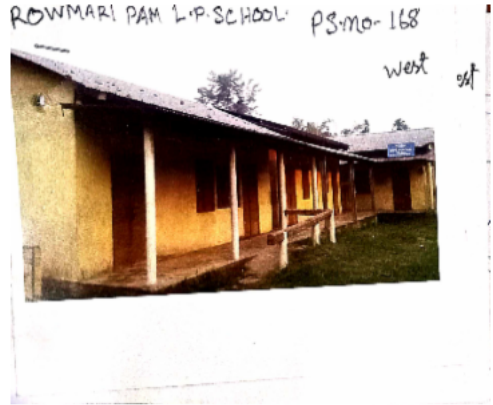

নিৰ্বাচক পঞ্জীয়ন বিষয়াৰ স্বাক্ষৰ

Nazri Naksha

Google Map View

Polling Station Building Front View

ভোটগ্ৰহন কেন্দ্ৰৰ সন্মুখৰ দৃশ্য

Cad View

Key MAP View

1 নাম : আবু খায়েৰ পিতাৰ নাম: আব্দুল লতিফ ঘৰ নং : ২৭২ বয়স : 65 লিঙ্গ : পুৰুষ	GGY1466326 ফটো উপলব্ধ	2 নাম : মিনাৰা বেগম স্বামীৰ নাম: আবু খায়েৰ ঘৰ নং : ২৭২ বয়স : 55 লিঙ্গ : মহিলা	GGY1466337 ফটো উপলব্ধ	3 নাম : আচমিনা খাতুন স্বামীৰ নাম: মুজাম্মিল হুছেইন ঘৰ নং : ২৭২ বয়স : 32 লিঙ্গ : মহিলা	GGY1471983 ফটো উপলব্ধ
4 নাম : মুজাম্মিল হুছেইন পিতাৰ নাম: আবু খায়েৰ ঘৰ নং : ২৭২ বয়স : 31 লিঙ্গ : পুৰুষ	GGY1472102 ফটো উপলব্ধ	# 5 নাম : আসিকুল ইছলাম পিতাৰ নাম: আবু খায়েৰ ঘৰ নং : ২৭২ বয়স : 30 লিঙ্গ : পুৰুষ	GGY0108696 ফটো উপলব্ধ	# 6 নাম : মমতাজ বেগম স্বামীৰ নাম: আসিকুল ইছলাম ঘৰ নং : 272 বয়স : 25 লিঙ্গ : মহিলা	GGY0373910 ফটো উপলব্ধ
# 7 নাম : আফিল উদ্দিন পিতাৰ নাম: কদুছ আলী ঘৰ নং : ২৭৩ বয়স : 45 লিঙ্গ : পুৰুষ	GGY1466359 ফটো উপলব্ধ	8 নাম : আইছা খাতুন স্বামীৰ নাম: আফিল উদ্দিন ঘৰ নং : ২৭৩ বয়স : 41 লিঙ্গ : মহিলা	GGY1466360 ফটো উপলব্ধ	9 নাম : আৰিফা খাতুন পিতাৰ নাম: আফিল উদ্দিন ঘৰ নং : 273 বয়স : 21 লিঙ্গ : মহিলা	ROM0071555 ফটো উপলব্ধ
10 নাম : কুলচুম বিবি স্বামীৰ নাম: কদুছ আলী ঘৰ নং : ২৭৪ বয়স : 65 লিঙ্গ : মহিলা	GGY1466406 ফটো উপলব্ধ	11 নাম : কফিল উদ্দিন পিতাৰ নাম: কদুছ আলী ঘৰ নং : ২৭৪ বয়স : 45 লিঙ্গ : পুৰুষ	GGY1466371 ফটো উপলব্ধ	12 নাম : আঞ্জুমা বেগম স্বামীৰ নাম: কফিল উদ্দিন ঘৰ নং : ২৭৪ বয়স : 40 লিঙ্গ : মহিলা	GGY1466382 ফটো উপলব্ধ
13 নাম : ফজল উদ্দিন পিতাৰ নাম: কদুছ আলী ঘৰ নং : ২৭৪ বয়স : 30 লিঙ্গ : পুৰুষ	GGY0200386 ফটো উপলব্ধ	14 নাম : ছকিনা খাতুন স্বামীৰ নাম: ফজল উদ্দিন ঘৰ নং : ২৭৪ বয়স : 29 লিঙ্গ : মহিলা	GGY0200428 ফটো উপলব্ধ	15 নাম : এছমিন চুলতানা স্বামীৰ নাম: ছফিকুল ইছলাম ঘৰ নং : ২৭৫ ক বয়স : 36 লিঙ্গ : মহিলা	GGY0374884 ফটো উপলব্ধ
16 নাম : ছফিকুল ইছলাম পিতাৰ নাম: জালাল উদ্দিন ঘৰ নং : ২৭৫ ক বয়স : 33 লিঙ্গ : পুৰুষ	GGY0374892 ফটো উপলব্ধ	17 নাম : আঃ বহিম পিতাৰ নাম: কেৰামত আলী ঘৰ নং : ২৭৬ বয়স : 61 লিঙ্গ : পুৰুষ	GGY1466451 ফটো উপলব্ধ	# 18 নাম : মনোৱাৰা খাতুন স্বামীৰ নাম: আঃ বহিম ঘৰ নং : ২৭৬ বয়স : 47 লিঙ্গ : মহিলা	GGY1466462 ফটো উপলব্ধ
19 নাম : ৰশিদুল ইছলাম পিতাৰ নাম: আ ৰহিম ঘৰ নং : ২৭৬ বয়স : 26 লিঙ্গ : পুৰুষ	GGY0289892 ফটো উপলব্ধ	20 নাম : সাৰিফা খাতুন স্বামীৰ নাম: আব্দুল ৰশিদ ঘৰ নং : ২৭৭ বয়স : 42 লিঙ্গ : মহিলা	GGY1466484 ফটো উপলব্ধ	21 নাম : জমিলা খাতুন স্বামীৰ নাম: হাতেম আলী ঘৰ নং : ২৭৮ বয়স : 70 লিঙ্গ : মহিলা	GGY1466519 ফটো উপলব্ধ
22 নাম : মকবুল হুছেইন পিতাৰ নাম: মিঞা হুছেইন ঘৰ নং : ২৭৮ বয়স : 63 লিঙ্গ : পুৰুষ	GGY0571935 ফটো উপলব্ধ	23 নাম : জেলেকা খাতুন স্বামীৰ নাম: মকবুল হুছেইন ঘৰ নং : ২৭৮ বয়স : 52 লিঙ্গ : মহিলা	GGY0571398 ফটো উপলব্ধ	24 নাম : আফাজ উদ্দিন পিতাৰ নাম: হাফেজ আলী ঘৰ নং : ২৭৮ বয়স : 43 লিঙ্গ : পুৰুষ	GGY1466495 ফটো উপলব্ধ
25 নাম : হাবিজা খাতুন স্বামীৰ নাম: আফাজ উদ্দিন ঘৰ নং : ২৭৮ বয়স : 40 লিঙ্গ : মহিলা	GGY1466508 ফটো উপলব্ধ	26 নাম : ৰছমিনা বেগম স্বামীৰ নাম: জিয়াবুৰ ৰহমান ঘৰ নং : 278 বয়স : 32 লিঙ্গ : মহিলা	ROM0082172 ফটো উপলব্ধ	# 27 নাম : মাশুদা খাতুন পিতাৰ নাম: কফিল উদ্দিন ঘৰ নং : ২৭৪ বয়স : 28 লিঙ্গ : মহিলা	GGY0572859 ফটো উপলব্ধ
28 নাম : হামিদুল ইছলাম পিতাৰ নাম: আফাজ উদ্দিন ঘৰ নং : 278 বয়স : 20 লিঙ্গ : পুৰুষ	ROM0147009 ফটো উপলব্ধ	29 নাম : জিয়াবুৰ ৰহমান পিতাৰ নাম: মকবুল হুছেইন ঘৰ নং : ২৭৮ ক বয়স : 24 লিঙ্গ : পুৰুষ	GGY0458083 ফটো উপলব্ধ	30 নাম : কুৰপান আলী পিতাৰ নাম: চেৰু শেখ ঘৰ নং : ২৭৯ বয়স : 60 লিঙ্গ : পুৰুষ	GGY1466520 ফটো উপলব্ধ