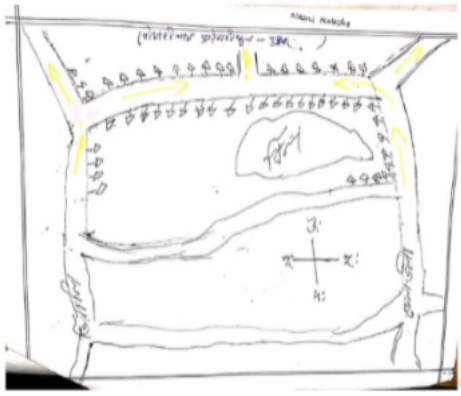

Nazri Naksha