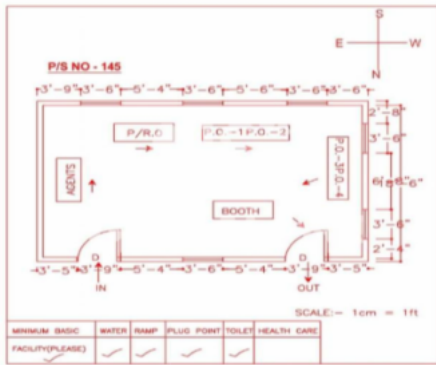

নিৰ্বাচক পঞ্জীয়ন বিষয়াৰ স্বাক্ষৰ

Nazri Naksha

Google Map View

Polling Station Building Front View

ভোটগ্ৰহন কেন্দ্ৰৰ সন্মুখৰ দৃশ্য

Cad View

Key MAP View

বিধানসভা সমষ্টিৰ নম্বৰ আৰু নাম : 58-চামগুৰি
অংশৰ নম্বৰ আৰু নাম : 1-হেৰাপাটী ডক্তৰপাৰা (২)