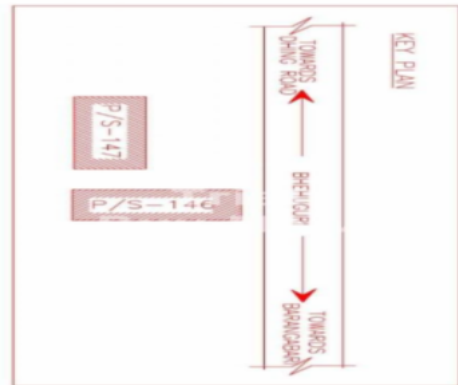

নিৰ্বাচক পঞ্জীয়ন বিষয়াৰ স্বাক্ষৰ

Nazri Naksha

Google Map View

Polling Station Building Front View

ভোটগ্ৰহন কেন্দ্ৰৰ সন্মুখৰ দৃশ্য

Cad View

Key MAP View

বিধানসভা সমষ্টিৰ নম্বৰ আৰু নাম : 58-চামগুৰি
অংশৰ নম্বৰ আৰু নাম : 1-হেৰাপাটী ডক্তৰপাৰা (২)