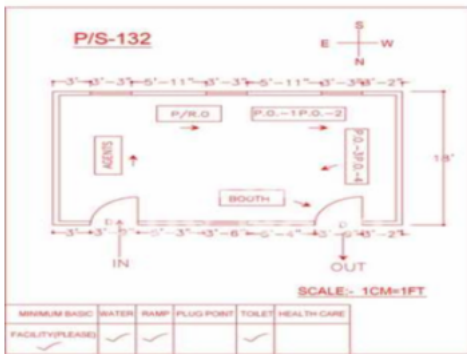

নিৰ্বাচক পঞ্জীয়ন বিষয়াৰ স্বাক্ষৰ

Nazri Naksha

Google Map View

Polling Station Building Front View

ভোটগ্ৰহন কেন্দ্ৰৰ সন্মুখৰ দৃশ্য

Cad View

Key MAP View

| | | | | | |
|--|--------------------------|--|--------------------------|---|--------------------------|
| 1 নাম : উচমান আলী পিতাৰ নাম: হুছেন আলী ঘৰ নং : 1 বয়স : 76 লিঙ্গ : পুৰুষ | GGY1204564 ফটো উপলব্ধ | 2 নাম : হাজেৰা খাতুন স্বামীৰ নাম: উচমান আলী ঘৰ নং : 1 বয়স : 73 লিঙ্গ : মহিলা | GGY1204575 ফটো উপলব্ধ | 3 নাম : জেলেকা খাতুন স্বামীৰ নাম: ফেৰদাউচ আহমেদ ঘৰ নং : 1 বয়স : 46 লিঙ্গ : মহিলা | GGY1204622 ফটো উপলব্ধ |
| 4 নাম : হাজবুল বাহাৰ পিতাৰ নাম: উচমান আলী ঘৰ নং : 1 বয়স : 39 লিঙ্গ : পুৰুষ | GGY1204644 ফটো উপলব্ধ | 5 নাম : বেজবিনা বেগম স্বামীৰ নাম: হাজবুল বাহাৰ ঘৰ নং : 1 বয়স : 30 লিঙ্গ : মহিলা | GGY1212584 ফটো উপলব্ধ | # 6 নাম : ইয়ামুল হক পিতাৰ নাম: উচমান আলী ঘৰ নং : 1 বয়স : 29 লিঙ্গ : পুৰুষ | GGY0236695 ফটো উপলব্ধ |
| 7 নাম : হাবিজা খাতুন স্বামীৰ নাম: ইয়ামুল হক ঘৰ নং : 1 বয়স : 29 লিঙ্গ : মহিলা | GGY0189050 ফটো উপলব্ধ | # 8 নাম : ছোমাইয়া আকতাৰ পিতাৰ নাম: ফেৰদাউচ আহমেদ ঘৰ নং : 1 বয়স : 20 লিঙ্গ : মহিলা | ROM0163261 ফটো উপলব্ধ | 9 নাম : ফেৰদাউচ আহমেদ পিতাৰ নাম: উচমান আলী ঘৰ নং : 1 বয়স : 45 লিঙ্গ : পুৰুষ | GGY1204597 ফটো উপলব্ধ |
| 10 নাম : আবুল কাসেম পিতাৰ নাম: উচমান আলী ঘৰ নং : 1 বয়স : 44 লিঙ্গ : পুৰুষ | GGY1204611 ফটো উপলব্ধ | 11 নাম : বুবিয়া খাতুন স্বামীৰ নাম: আবুল কাহেম ঘৰ নং : 1 বয়স : 39 লিঙ্গ : মহিলা | GGY1204633 ফটো উপলব্ধ | 12 নাম : ওমৰ ফাৰুক পিতাৰ নাম: উচমান আলী ঘৰ নং : 1 বয়স : 35 লিঙ্গ : পুৰুষ | GGY1950578 ফটো উপলব্ধ |
| 13 নাম : চাবিকুন নাহাৰ স্বামীৰ নাম: ওমৰ ফাৰুক ঘৰ নং : 1 বয়স : 28 লিঙ্গ : মহিলা | GGY0236778 ফটো উপলব্ধ | 14 নাম : আব বক্কৰ চিদ্দিক পিতাৰ নাম: উচমান আলী ঘৰ নং : 1 বয়স : 42 লিঙ্গ : পুৰুষ | GGY1204600 ফটো উপলব্ধ | 15 নাম : ৰমিছা খাতুন স্বামীৰ নাম: আবু বক্কৰ চিদ্দিক ঘৰ নং : 1 বয়স : 35 লিঙ্গ : মহিলা | GGY1204655 ফটো উপলব্ধ |
| 16 নাম : তৈয়াবুৰ ৰহমান পিতাৰ নাম: ওচমান আলী ঘৰ নং : 1 বয়স : 31 লিঙ্গ : পুৰুষ | GGY1211912 ফটো উপলব্ধ | 17 নাম : আহিয়া খাতুন স্বামীৰ নাম: তয়বুৰ ৰহমান ঘৰ নং : 1 বয়স : 30 লিঙ্গ : মহিলা | GGY0189001 ফটো উপলব্ধ | 18 নাম : মোবাৰক হুছেইন পিতাৰ নাম: উচমান আলী ঘৰ নং : 1 বয়স : 25 লিঙ্গ : পুৰুষ | GGY0412403 ফটো উপলব্ধ |
| 19 নাম : আব হানিফ পিতাৰ নাম: উচমান আলী ঘৰ নং : 2 বয়স : 54 লিঙ্গ : পুৰুষ | GGY1204666 ফটো উপলব্ধ | 20 নাম : আহমিনা খাতুন স্বামীৰ নাম: আব হানিফ ঘৰ নং : 2 বয়স : 48 লিঙ্গ : মহিলা | GGY1204677 ফটো উপলব্ধ | # 21 নাম : হাবিবুল্লাহ আনছাৰী পিতাৰ নাম: আব হানিফ ঘৰ নং : 2 বয়স : 28 লিঙ্গ : পুৰুষ | GGY0185934 ফটো উপলব্ধ |
| 22 নাম : মহিবুল্লাহ আনছাৰী পিতাৰ নাম: আব হানিফ ঘৰ নং : 2 বয়স : 26 লিঙ্গ : পুৰুষ | GGY0477968 ফটো উপলব্ধ | # 23 নাম : নাজমা খাতুন স্বামীৰ নাম: হাবিবুল্লাহ আনছাৰী ঘৰ নং : 2 বয়স : 22 লিঙ্গ : মহিলা | ROM0052134 ফটো উপলব্ধ | 24 নাম : উবাইদুল্লাহ আনছাৰী পিতাৰ নাম: আব হানিফ ঘৰ নং : 2 বয়স : 21 লিঙ্গ : পুৰুষ | ROM0054262 ফটো উপলব্ধ |
| 25 নাম : ইছমাইল পিতাৰ নাম: তালি হুছেন ঘৰ নং : 3 বয়স : 85 লিঙ্গ : পুৰুষ | GGY1204688 ফটো উপলব্ধ | 26 নাম : আব্দুল খালেক পিতাৰ নাম: আব্দুল মজিদ ঘৰ নং : 8 বয়স : 55 লিঙ্গ : পুৰুষ | GGY1204735 ফটো উপলব্ধ | 27 নাম : খুদেজা খাতুন স্বামীৰ নাম: আব্দুল খালেক ঘৰ নং : 8 বয়স : 50 লিঙ্গ : মহিলা | GGY1204746 ফটো উপলব্ধ |
| 28 নাম : মাহমুদা খাতুন পিতাৰ নাম: আব্দুল খালেক ঘৰ নং : 8 বয়স : 32 লিঙ্গ : মহিলা | GGY0556779 ফটো উপলব্ধ | 29 নাম : মেৰাজুল ইছলাম পিতাৰ নাম: আব্দুল ছেলাম ঘৰ নং : 8 বয়স : 32 লিঙ্গ : পুৰুষ | GGY0429407 ফটো উপলব্ধ | 30 নাম : এমৰাভুল ইছলাম পিতাৰ নাম: আব্দুল চেলাম ঘৰ নং : 8 বয়স : 30 লিঙ্গ : মহিলা | GGY1212437 ফটো উপলব্ধ |