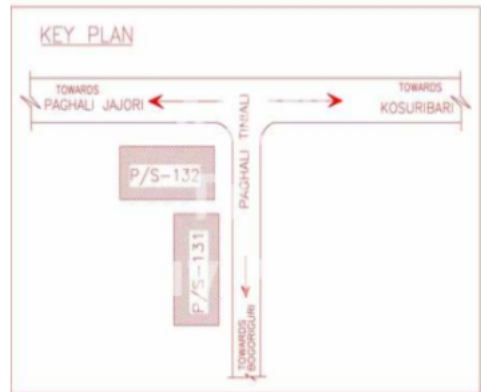

নিৰ্বাচক পঞ্জীয়ন বিষয়াৰ স্বাক্ষৰ

Nazri Naksha

Google Map View

Polling Station Building Front View

ভোটগ্ৰহন কেন্দ্ৰৰ সন্মুখৰ দৃশ্য

Cad View

Key MAP View

| | | | | | |
|--|--------------------------|--|--------------------------|---|--------------------------|
| 1 নাম : উচমান আলী পিতাৰ নাম: হুছেন আলী ঘৰ নং : 1 বয়স : 76 লিঙ্গ : পুৰুষ | GGY1204564 ফটো উপলব্ধ | 2 নাম : হাজেৰা খাতুন স্বামীৰ নাম: উচমান আলী ঘৰ নং : 1 বয়স : 73 লিঙ্গ : মহিলা | GGY1204575 ফটো উপলব্ধ | 3 নাম : জেলেকা খাতুন স্বামীৰ নাম: ফেৰদাউচ আহমেদ ঘৰ নং : 1 বয়স : 46 লিঙ্গ : মহিলা | GGY1204622 ফটো উপলব্ধ |
| 4 নাম : হাজবুল বাহাৰ পিতাৰ নাম: উচমান আলী ঘৰ নং : 1 বয়স : 39 লিঙ্গ : পুৰুষ | GGY1204644 ফটো উপলব্ধ | 5 নাম : বেজবিনা বেগম স্বামীৰ নাম: হাজবুল বাহাৰ ঘৰ নং : 1 বয়স : 30 লিঙ্গ : মহিলা | GGY1212584 ফটো উপলব্ধ | # 6 নাম : ইয়ামুল হক পিতাৰ নাম: উচমান আলী ঘৰ নং : 1 বয়স : 29 লিঙ্গ : পুৰুষ | GGY0236695 ফটো উপলব্ধ |
| 7 নাম : হাবিজা খাতুন স্বামীৰ নাম: ইয়ামুল হক ঘৰ নং : 1 বয়স : 29 লিঙ্গ : মহিলা | GGY0189050 ফটো উপলব্ধ | # 8 নাম : ছোমাইয়া আকতাৰ পিতাৰ নাম: ফেৰদাউচ আহমেদ ঘৰ নং : 1 বয়স : 20 লিঙ্গ : মহিলা | ROM0163261 ফটো উপলব্ধ | 9 নাম : ফেৰদাউচ আহমেদ পিতাৰ নাম: উচমান আলী ঘৰ নং : 1 বয়স : 45 লিঙ্গ : পুৰুষ | GGY1204597 ফটো উপলব্ধ |
| 10 নাম : আবুল কাসেম পিতাৰ নাম: উচমান আলী ঘৰ নং : 1 বয়স : 44 লিঙ্গ : পুৰুষ | GGY1204611 ফটো উপলব্ধ | 11 নাম : বুবিয়া খাতুন স্বামীৰ নাম: আবুল কাহেম ঘৰ নং : 1 বয়স : 39 লিঙ্গ : মহিলা | GGY1204633 ফটো উপলব্ধ | 12 নাম : ওমৰ ফাৰুক পিতাৰ নাম: উচমান আলী ঘৰ নং : 1 বয়স : 35 লিঙ্গ : পুৰুষ | GGY1950578 ফটো উপলব্ধ |
| 13 নাম : চাবিকুন নাহাৰ স্বামীৰ নাম: ওমৰ ফাৰুক ঘৰ নং : 1 বয়স : 28 লিঙ্গ : মহিলা | GGY0236778 ফটো উপলব্ধ | 14 নাম : আব বক্কৰ চিদ্দিক পিতাৰ নাম: উচমান আলী ঘৰ নং : 1 বয়স : 42 লিঙ্গ : পুৰুষ | GGY1204600 ফটো উপলব্ধ | 15 নাম : ৰমিছা খাতুন স্বামীৰ নাম: আবু বক্কৰ চিদ্দিক ঘৰ নং : 1 বয়স : 35 লিঙ্গ : মহিলা | GGY1204655 ফটো উপলব্ধ |
| 16 নাম : তৈয়াবুৰ ৰহমান পিতাৰ নাম: ওচমান আলী ঘৰ নং : 1 বয়স : 31 লিঙ্গ : পুৰুষ | GGY1211912 ফটো উপলব্ধ | 17 নাম : আহিয়া খাতুন স্বামীৰ নাম: তয়বুৰ ৰহমান ঘৰ নং : 1 বয়স : 30 লিঙ্গ : মহিলা | GGY0189001 ফটো উপলব্ধ | 18 নাম : মোবাৰক হুছেইন পিতাৰ নাম: উচমান আলী ঘৰ নং : 1 বয়স : 25 লিঙ্গ : পুৰুষ | GGY0412403 ফটো উপলব্ধ |
| 19 নাম : আব হানিফ পিতাৰ নাম: উচমান আলী ঘৰ নং : 2 বয়স : 54 লিঙ্গ : পুৰুষ | GGY1204666 ফটো উপলব্ধ | 20 নাম : আহমিনা খাতুন স্বামীৰ নাম: আব হানিফ ঘৰ নং : 2 বয়স : 48 লিঙ্গ : মহিলা | GGY1204677 ফটো উপলব্ধ | # 21 নাম : হাবিবুল্লাহ আনছাৰী পিতাৰ নাম: আব হানিফ ঘৰ নং : 2 বয়স : 28 লিঙ্গ : পুৰুষ | GGY0185934 ফটো উপলব্ধ |
| 22 নাম : মহিবুল্লাহ আনছাৰী পিতাৰ নাম: আব হানিফ ঘৰ নং : 2 বয়স : 26 লিঙ্গ : পুৰুষ | GGY0477968 ফটো উপলব্ধ | # 23 নাম : নাজমা খাতুন স্বামীৰ নাম: হাবিবুল্লাহ আনছাৰী ঘৰ নং : 2 বয়স : 22 লিঙ্গ : মহিলা | ROM0052134 ফটো উপলব্ধ | 24 নাম : উবাইদুল্লাহ আনছাৰী পিতাৰ নাম: আব হানিফ ঘৰ নং : 2 বয়স : 21 লিঙ্গ : পুৰুষ | ROM0054262 ফটো উপলব্ধ |
| 25 নাম : ইছমাইল পিতাৰ নাম: তালি হুছেন ঘৰ নং : 3 বয়স : 85 লিঙ্গ : পুৰুষ | GGY1204688 ফটো উপলব্ধ | 26 নাম : আব্দুল খালেক পিতাৰ নাম: আব্দুল মজিদ ঘৰ নং : 8 বয়স : 55 লিঙ্গ : পুৰুষ | GGY1204735 ফটো উপলব্ধ | 27 নাম : খুদেজা খাতুন স্বামীৰ নাম: আব্দুল খালেক ঘৰ নং : 8 বয়স : 50 লিঙ্গ : মহিলা | GGY1204746 ফটো উপলব্ধ |
| 28 নাম : মাহমুদা খাতুন পিতাৰ নাম: আব্দুল খালেক ঘৰ নং : 8 বয়স : 32 লিঙ্গ : মহিলা | GGY0556779 ফটো উপলব্ধ | 29 নাম : মেৰাজুল ইছলাম পিতাৰ নাম: আব্দুল ছেলাম ঘৰ নং : 8 বয়স : 32 লিঙ্গ : পুৰুষ | GGY0429407 ফটো উপলব্ধ | 30 নাম : এমৰাভুল ইছলাম পিতাৰ নাম: আব্দুল চেলাম ঘৰ নং : 8 বয়স : 30 লিঙ্গ : মহিলা | GGY1212437 ফটো উপলব্ধ |