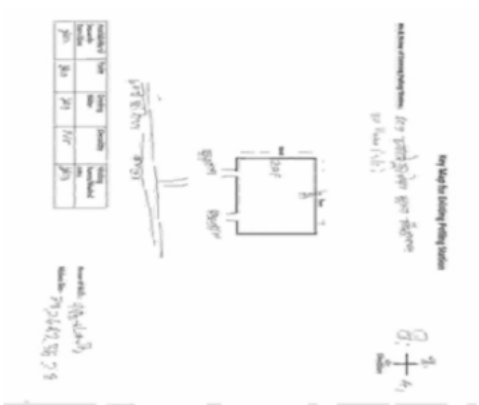

নিৰ্বাচক পঞ্জীয়ন বিষয়াৰ স্বাক্ষৰ

Nazri Naksha

Google Map View

Polling Station Building Front View

ভোটগ্ৰহন কেন্দ্ৰৰ সন্মুখৰ দৃশ্য

Cad View

Key MAP View

1 নাম : আকবৰ আলী পিতাৰ নাম: ইছব আলী ঘৰ নং : ১০১ বয়স : 50 লিঙ্গ : পুৰুষ	GGY1288864 ফটো উপলব্ধ	2 নাম : জৰিনা খাতুন স্বামীৰ নাম: আকবৰ আলী ঘৰ নং : ১০১ বয়স : 45 লিঙ্গ : মহিলা	GGY1288875 ফটো উপলব্ধ	3 নাম : মফিদুল ইছলাম পিতাৰ নাম: আকবৰ আলী ঘৰ নং : ১০১ বয়স : 30 লিঙ্গ : পুৰুষ	GGY0238519 ফটো উপলব্ধ
# 4 নাম : জহিৰুল ইছলাম পিতাৰ নাম: আকবৰ আলী ঘৰ নং : ১০১ বয়স : 27 লিঙ্গ : পুৰুষ	GGY0238469 ফটো উপলব্ধ	5 নাম : খুদেজা খাতুন স্বামীৰ নাম: মফিদুল ইছলাম ঘৰ নং : ১০১ বয়স : 25 লিঙ্গ : মহিলা	GGY0492850 ফটো উপলব্ধ	6 নাম : নাচিমা খাতুন স্বামীৰ নাম: জহিৰুল ইছলাম ঘৰ নং : 101 বয়স : 25 লিঙ্গ : মহিলা	GGY1229806 ফটো উপলব্ধ
7 নাম : মুনচুৰ আলী পিতাৰ নাম: হৰমুজ আলী ঘৰ নং : ১০২ বয়স : 56 লিঙ্গ : পুৰুষ	GGY1288897 ফটো উপলব্ধ	8 নাম : ইদ্রিছ আলী পিতাৰ নাম: হৰমুজ আলী ঘৰ নং : ১০২ বয়স : 53 লিঙ্গ : পুৰুষ	GGY1288911 ফটো উপলব্ধ	9 নাম : বমুজা খাতুন স্বামীৰ নাম: ইদ্রিছ আলী ঘৰ নং : ১০২ বয়স : 50 লিঙ্গ : মহিলা	GGY1288922 ফটো উপলব্ধ
10 নাম : বুকিয়া খাতুন স্বামীৰ নাম: মুনচুৰ আলী ঘৰ নং : ১০২ বয়স : 50 লিঙ্গ : মহিলা	GGY1288900 ফটো উপলব্ধ	# 11 নাম : হাচনাৰা খাতুন স্বামীৰ নাম: কৰিম মিয়া ঘৰ নং : ১০২ খ বয়স : 39 লিঙ্গ : মহিলা	GGY1229970 ফটো উপলব্ধ	# 12 নাম : কাৰিম মিঞা পিতাৰ নাম: মুনচুৰ আলী ঘৰ নং : ১০২ খ বয়স : 34 লিঙ্গ : মহিলা	GGY1293238 ফটো উপলব্ধ
13 নাম : বফিক উদ্দিন পিতাৰ নাম: ইদ্রিছ আলী ঘৰ নং : ১০২ বয়স : 28 লিঙ্গ : পুৰুষ	GGY0224014 ফটো উপলব্ধ	14 নাম : তৈফিক উদ্দিন পিতাৰ নাম: ইদ্রিছ আলী ঘৰ নং : ১০২ বয়স : 21 লিঙ্গ : পুৰুষ	ROM0046615 ফটো উপলব্ধ	15 নাম : চিদ্দিক আলী পিতাৰ নাম: হৰমুজ আলী ঘৰ নং : 102 ক বয়স : 46 লিঙ্গ : পুৰুষ	GGY1288933 ফটো উপলব্ধ
16 নাম : চৰফা খাতুন স্বামীৰ নাম: ছিদ্দিক আলী ঘৰ নং : 102 ক বয়স : 39 লিঙ্গ : মহিলা	GGY1293249 ফটো উপলব্ধ	17 নাম : চাকোৰা খাতুন মাতৃৰ নাম: জেলেখা খাতুন ঘৰ নং : 102 ক বয়স : 34 লিঙ্গ : মহিলা	GGY0003939 ফটো উপলব্ধ	18 নাম : আছাদুল ইছলাম পিতাৰ নাম: মৃত সুৰুজ আলী ঘৰ নং : ১০৩ বয়স : 34 লিঙ্গ : পুৰুষ	GGY0004606 ফটো উপলব্ধ
19 নাম : আতাবৰ বহমান পিতাৰ নাম: সুৰুজ মিয়া ঘৰ নং : ১০৩ বয়স : 29 লিঙ্গ : পুৰুষ	GGY0224105 ফটো উপলব্ধ	20 নাম : বমোজা খাতুন স্বামীৰ নাম: ইছমাইল আলী ঘৰ নং : ১০৪ বয়স : 72 লিঙ্গ : মহিলা	GGY1288966 ফটো উপলব্ধ	21 নাম : ইছমাইল আলী পিতাৰ নাম: আব্দুল মালেক ঘৰ নং : ১০৪ বয়স : 61 লিঙ্গ : পুৰুষ	GGY1288955 ফটো উপলব্ধ
22 নাম : মমিনুল হক পিতাৰ নাম: ইছমাইল ঘৰ নং : ১০৪ বয়স : 41 লিঙ্গ : পুৰুষ	GGY1288977 ফটো উপলব্ধ	23 নাম : বিনাৰা বেগম স্বামীৰ নাম: মমিনুল হক ঘৰ নং : ১০৪ বয়স : 38 লিঙ্গ : মহিলা	GGY1288988 ফটো উপলব্ধ	24 নাম : আমিনুল হক পিতাৰ নাম: ইছমাইল আলী ঘৰ নং : ১০৪ বয়স : 31 লিঙ্গ : পুৰুষ	GGY0006015 ফটো উপলব্ধ
# 25 নাম : বাহানা বেগম স্বামীৰ নাম: আমিনুল হক ঘৰ নং : ১০৪ বয়স : 29 লিঙ্গ : মহিলা	GGY0381632 ফটো উপলব্ধ	26 নাম : চান বান স্বামীৰ নাম: সমসেৰ আলী ঘৰ নং : ১০৫ বয়স : 56 লিঙ্গ : মহিলা	GGY1289005 ফটো উপলব্ধ	27 নাম : ইক্ৰামুল হক পিতাৰ নাম: সমসেৰ আলী ঘৰ নং : ১০৫ বয়স : 46 লিঙ্গ : পুৰুষ	GGY1289016 ফটো উপলব্ধ
28 নাম : ছাহিদ আলী পিতাৰ নাম: সমসেৰ আলী ঘৰ নং : ১০৫ বয়স : 35 লিঙ্গ : পুৰুষ	GGY1293670 ফটো উপলব্ধ	29 নাম : নাৰজিনা বেগম স্বামীৰ নাম: ইক্ৰামুল হক ঘৰ নং : ১০৫ বয়স : 31 লিঙ্গ : মহিলা	GGY0224790 ফটো উপলব্ধ	30 নাম : পাৰবিন চুলতানা মাতৃৰ নাম: ছাহিদ আলী ঘৰ নং : 105 বয়স : 26 লিঙ্গ : মহিলা	GGY0641175 ফটো উপলব্ধ