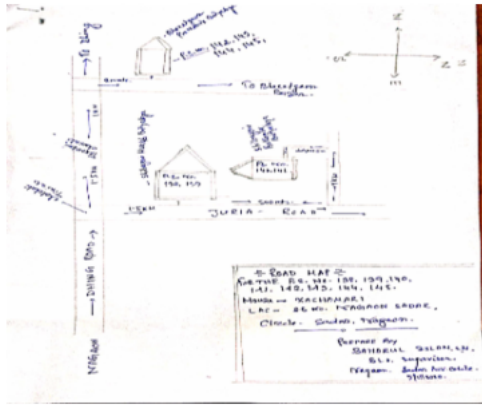

Nazri Naksha