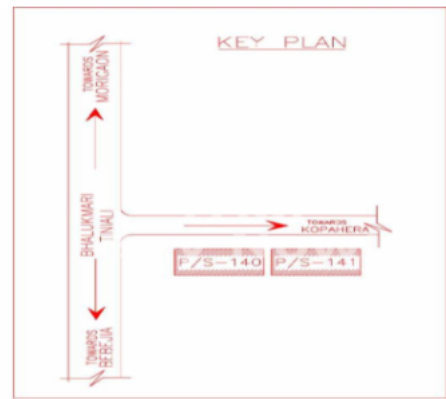

নিৰ্বাচক পঞ্জীয়ন বিষয়াৰ স্বাক্ষৰ

Nazri Naksha

Google Map View

Polling Station Building Front View

ভোটগ্ৰহন কেন্দ্ৰৰ সন্মুখৰ দৃশ্য

Cad View

Key MAP View

1 নাম : হাফিজুল ইছলাম চৌধুৰী পিতাৰ নাম: আব্দুল বাৰিক ঘৰ নং : 1 বয়স : 42 লিঙ্গ : পুৰুষ	GGY0504076 ফটো উপলব্ধ	2 নাম : মাচুমা খানম স্বামীৰ নাম: হাফিজুল ইছলাম চৌধুৰী ঘৰ নং : 1 বয়স : 31 লিঙ্গ : মহিলা	GGY0501239 ফটো উপলব্ধ	3 নাম : আছিয়া খাতুন স্বামীৰ নাম: মামুদ আলী ঘৰ নং : 2 বয়স : 70 লিঙ্গ : মহিলা	GGY1274595 ফটো উপলব্ধ
4 নাম : আহমেদ আলী পিতাৰ নাম: মামুদ আলী ঘৰ নং : 2 বয়স : 36 লিঙ্গ : পুৰুষ	GGY1274608 ফটো উপলব্ধ	5 নাম : ছাহেদ আলী পিতাৰ নাম: মামুদ আলী ঘৰ নং : 2 বয়স : 32 লিঙ্গ : পুৰুষ	GGY0077768 ফটো উপলব্ধ	6 নাম : সমৰ আলী মাতৃৰ নাম: আছিয়া খাতুন ঘৰ নং : 02 বয়স : 26 লিঙ্গ : পুৰুষ	GGY1202225 ফটো উপলব্ধ
7 নাম : মাৰজিয়া খাতুন স্বামীৰ নাম: আহমেদ আলী ঘৰ নং : 2 বয়স : 23 লিঙ্গ : মহিলা	ROM0237669 ফটো উপলব্ধ	8 নাম : ছাহেৰা খাতুন স্বামীৰ নাম: আব্দুল কাদিৰ ঘৰ নং : 9 বয়স : 63 লিঙ্গ : মহিলা	GGY1274620 ফটো উপলব্ধ	9 নাম : আব্দুল মন্নান মাতৃৰ নাম: ছাহেৰা খাতুন ঘৰ নং : 03 বয়স : 38 লিঙ্গ : পুৰুষ	GGY0383521 ফটো উপলব্ধ
10 নাম : বুলুলা খাতুন স্বামীৰ নাম: আব্দুল মান্নান ঘৰ নং : 3 বয়স : 36 লিঙ্গ : মহিলা	ROM0140798 ফটো উপলব্ধ	11 নাম : ছফিকুল ইছলাম পিতাৰ নাম: আব্দুল কাদিৰ ঘৰ নং : 09 বয়স : 33 লিঙ্গ : পুৰুষ	GGY0383281 ফটো উপলব্ধ	12 নাম : মমতা খাতুন মাতৃৰ নাম: ছাহেৰা খাতুন ঘৰ নং : 09 বয়স : 27 লিঙ্গ : মহিলা	GGY0383950 ফটো উপলব্ধ
13 নাম : ইমান আলী পিতাৰ নাম: আব্দুল মজিত ঘৰ নং : 8 বয়স : 78 লিঙ্গ : পুৰুষ	GGY1274631 ফটো উপলব্ধ	14 নাম : মনোৱাৰা বেগম স্বামীৰ নাম: ইমান আলী ঘৰ নং : 8 বয়স : 53 লিঙ্গ : মহিলা	GGY1274653 ফটো উপলব্ধ	15 নাম : নবাব আলী পিতাৰ নাম: ইমান আলী ঘৰ নং : 8 বয়স : 53 লিঙ্গ : পুৰুষ	GGY1274664 ফটো উপলব্ধ
16 নাম : বানেছা খাতুন স্বামীৰ নাম: নবাব আলী ঘৰ নং : 8 বয়স : 46 লিঙ্গ : মহিলা	GGY1274675 ফটো উপলব্ধ	17 নাম : ইব্রাহিম আলী পিতাৰ নাম: ইমান আলী ঘৰ নং : 8 বয়স : 44 লিঙ্গ : পুৰুষ	GGY1274686 ফটো উপলব্ধ	18 নাম : মুৰ্চিদা খাতুন স্বামীৰ নাম: ইব্রাহিম আলী ঘৰ নং : 8 বয়স : 39 লিঙ্গ : মহিলা	GGY1274697 ফটো উপলব্ধ
19 নাম : মুকহিদুল ইছলাম পিতাৰ নাম: ইমান আলী ঘৰ নং : 8 বয়স : 32 লিঙ্গ : পুৰুষ	GGY0504670 ফটো উপলব্ধ	20 নাম : মাৰজুজা বেগম স্বামীৰ নাম: মুকসইদুল ইছলাম ঘৰ নং : 4 বয়স : 28 লিঙ্গ : মহিলা	ROM0087247 ফটো উপলব্ধ	21 নাম : মাৰজিনা খাতুন পিতাৰ নাম: ইমান আলী ঘৰ নং : 08 বয়স : 27 লিঙ্গ : মহিলা	GGY0383885 ফটো উপলব্ধ
22 নাম : হাশি চুলতানা পিতাৰ নাম: নবাব আলী ঘৰ নং : 8 বয়স : 25 লিঙ্গ : মহিলা	GGY0504233 ফটো উপলব্ধ	23 নাম : নাৰগিছ চুলতানা পিতাৰ নাম: নবাব আলী ঘৰ নং : 8 বয়স : 24 লিঙ্গ : মহিলা	GGY0502815 ফটো উপলব্ধ	24 নাম : ৰাহুল আমিন পিতাৰ নাম: ইব্রাহিম আলী ঘৰ নং : 4 বয়স : 24 লিঙ্গ : পুৰুষ	ROM0083568 ফটো উপলব্ধ
25 নাম : বাবুল ইছলাম পিতাৰ নাম: আব্দুল ৰেজাক ঘৰ নং : 5 বয়স : 53 লিঙ্গ : পুৰুষ	GGY1274700 ফটো উপলব্ধ	26 নাম : ছাবিনা খাতুন স্বামীৰ নাম: বাবুল ইছলাম ঘৰ নং : 5 বয়স : 45 লিঙ্গ : মহিলা	GGY1274711 ফটো উপলব্ধ	27 নাম : ফৰিদুল হক পিতাৰ নাম: আব্দুল ৰেজাক ঘৰ নং : 5 বয়স : 42 লিঙ্গ : পুৰুষ	GGY1274722 ফটো উপলব্ধ
28 নাম : জ্যোনাৰা বেগম পিতাৰ নাম: আব্দুল ৰেজাক ঘৰ নং : 5 বয়স : 34 লিঙ্গ : মহিলা	GGY0473314 ফটো উপলব্ধ	29 নাম : আফচানা আকতুৰা পিতাৰ নাম: আব্দুল মতিন ঘৰ নং : 5 বয়স : 24 লিঙ্গ : মহিলা	GGY0474668 ফটো উপলব্ধ	30 নাম : চাজিদ আহমেদ পিতাৰ নাম: বাবুল ইছলাম ঘৰ নং : 05 বয়স : 24 লিঙ্গ : পুৰুষ	ROM0069765 ফটো উপলব্ধ