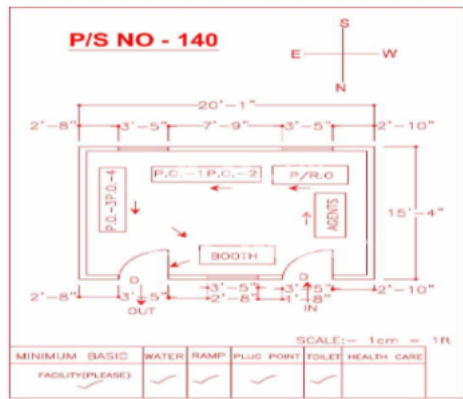

নিৰ্বাচক পঞ্জীয়ন বিষয়াৰ স্বাক্ষৰ

Nazri Naksha

Google Map View

Polling Station Building Front View

ভোটগ্ৰহন কেন্দ্ৰৰ সন্মুখৰ দৃশ্য

Cad View

Key MAP View

1 নাম : হাফিজুল ইছলাম চৌধুৰী পিতাৰ নাম: আব্দুল বাৰিক ঘৰ নং : 1 বয়স : 42 লিঙ্গ : পুৰুষ	GGY0504076 ফটো উপলব্ধ	2 নাম : মাচুমা খানম স্বামীৰ নাম: হাফিজুল ইছলাম চৌধুৰী ঘৰ নং : 1 বয়স : 31 লিঙ্গ : মহিলা	GGY0501239 ফটো উপলব্ধ	3 নাম : আছিয়া খাতুন স্বামীৰ নাম: মামুদ আলী ঘৰ নং : 2 বয়স : 70 লিঙ্গ : মহিলা	GGY1274595 ফটো উপলব্ধ
4 নাম : আহমেদ আলী পিতাৰ নাম: মামুদ আলী ঘৰ নং : 2 বয়স : 36 লিঙ্গ : পুৰুষ	GGY1274608 ফটো উপলব্ধ	5 নাম : ছাহেদ আলী পিতাৰ নাম: মামুদ আলী ঘৰ নং : 2 বয়স : 32 লিঙ্গ : পুৰুষ	GGY0077768 ফটো উপলব্ধ	6 নাম : সমৰ আলী মাতৃৰ নাম: আছিয়া খাতুন ঘৰ নং : 02 বয়স : 26 লিঙ্গ : পুৰুষ	GGY1202225 ফটো উপলব্ধ
7 নাম : মাৰজিয়া খাতুন স্বামীৰ নাম: আহমেদ আলী ঘৰ নং : 2 বয়স : 23 লিঙ্গ : মহিলা	ROM0237669 ফটো উপলব্ধ	8 নাম : ছাহেৰা খাতুন স্বামীৰ নাম: আব্দুল কাদিৰ ঘৰ নং : 9 বয়স : 63 লিঙ্গ : মহিলা	GGY1274620 ফটো উপলব্ধ	9 নাম : আব্দুল মন্নান মাতৃৰ নাম: ছাহেৰা খাতুন ঘৰ নং : 03 বয়স : 38 লিঙ্গ : পুৰুষ	GGY0383521 ফটো উপলব্ধ
10 নাম : বুলুলা খাতুন স্বামীৰ নাম: আব্দুল মান্নান ঘৰ নং : 3 বয়স : 36 লিঙ্গ : মহিলা	ROM0140798 ফটো উপলব্ধ	11 নাম : ছফিকুল ইছলাম পিতাৰ নাম: আব্দুল কাদিৰ ঘৰ নং : 09 বয়স : 33 লিঙ্গ : পুৰুষ	GGY0383281 ফটো উপলব্ধ	12 নাম : মমতা খাতুন মাতৃৰ নাম: ছাহেৰা খাতুন ঘৰ নং : 09 বয়স : 27 লিঙ্গ : মহিলা	GGY0383950 ফটো উপলব্ধ
13 নাম : ইমান আলী পিতাৰ নাম: আব্দুল মজিত ঘৰ নং : 8 বয়স : 78 লিঙ্গ : পুৰুষ	GGY1274631 ফটো উপলব্ধ	14 নাম : মনোৱাৰা বেগম স্বামীৰ নাম: ইমান আলী ঘৰ নং : 8 বয়স : 53 লিঙ্গ : মহিলা	GGY1274653 ফটো উপলব্ধ	15 নাম : নবাব আলী পিতাৰ নাম: ইমান আলী ঘৰ নং : 8 বয়স : 53 লিঙ্গ : পুৰুষ	GGY1274664 ফটো উপলব্ধ
16 নাম : বানেছা খাতুন স্বামীৰ নাম: নবাব আলী ঘৰ নং : 8 বয়স : 46 লিঙ্গ : মহিলা	GGY1274675 ফটো উপলব্ধ	17 নাম : ইব্রাহিম আলী পিতাৰ নাম: ইমান আলী ঘৰ নং : 8 বয়স : 44 লিঙ্গ : পুৰুষ	GGY1274686 ফটো উপলব্ধ	18 নাম : মুৰ্চিদা খাতুন স্বামীৰ নাম: ইব্রাহিম আলী ঘৰ নং : 8 বয়স : 39 লিঙ্গ : মহিলা	GGY1274697 ফটো উপলব্ধ
19 নাম : মুকহিদুল ইছলাম পিতাৰ নাম: ইমান আলী ঘৰ নং : 8 বয়স : 32 লিঙ্গ : পুৰুষ	GGY0504670 ফটো উপলব্ধ	20 নাম : মাৰজুজা বেগম স্বামীৰ নাম: মুকসইদুল ইছলাম ঘৰ নং : 4 বয়স : 28 লিঙ্গ : মহিলা	ROM0087247 ফটো উপলব্ধ	21 নাম : মাৰজিনা খাতুন পিতাৰ নাম: ইমান আলী ঘৰ নং : 08 বয়স : 27 লিঙ্গ : মহিলা	GGY0383885 ফটো উপলব্ধ
22 নাম : হাশি চুলতানা পিতাৰ নাম: নবাব আলী ঘৰ নং : 8 বয়স : 25 লিঙ্গ : মহিলা	GGY0504233 ফটো উপলব্ধ	23 নাম : নাৰগিছ চুলতানা পিতাৰ নাম: নবাব আলী ঘৰ নং : 8 বয়স : 24 লিঙ্গ : মহিলা	GGY0502815 ফটো উপলব্ধ	24 নাম : ৰাহুল আমিন পিতাৰ নাম: ইব্রাহিম আলী ঘৰ নং : 4 বয়স : 24 লিঙ্গ : পুৰুষ	ROM0083568 ফটো উপলব্ধ
25 নাম : বাবুল ইছলাম পিতাৰ নাম: আব্দুল ৰেজাক ঘৰ নং : 5 বয়স : 53 লিঙ্গ : পুৰুষ	GGY1274700 ফটো উপলব্ধ	26 নাম : ছাবিনা খাতুন স্বামীৰ নাম: বাবুল ইছলাম ঘৰ নং : 5 বয়স : 45 লিঙ্গ : মহিলা	GGY1274711 ফটো উপলব্ধ	27 নাম : ফৰিদুল হক পিতাৰ নাম: আব্দুল ৰেজাক ঘৰ নং : 5 বয়স : 42 লিঙ্গ : পুৰুষ	GGY1274722 ফটো উপলব্ধ
28 নাম : জ্যোনাৰা বেগম পিতাৰ নাম: আব্দুল ৰেজাক ঘৰ নং : 5 বয়স : 34 লিঙ্গ : মহিলা	GGY0473314 ফটো উপলব্ধ	29 নাম : আফচানা আকতুৰা পিতাৰ নাম: আব্দুল মতিন ঘৰ নং : 5 বয়স : 24 লিঙ্গ : মহিলা	GGY0474668 ফটো উপলব্ধ	30 নাম : চাজিদ আহমেদ পিতাৰ নাম: বাবুল ইছলাম ঘৰ নং : 05 বয়স : 24 লিঙ্গ : পুৰুষ	ROM0069765 ফটো উপলব্ধ