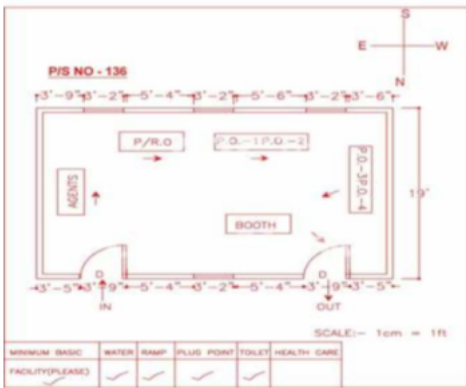

নিৰ্বাচক পঞ্জীয়ন বিষয়াৰ স্বাক্ষৰ

Nazri Naksha

Google Map View

Polling Station Building Front View

ভোটগ্ৰহন কেন্দ্ৰৰ সন্মুখৰ দৃশ্য

Cad View

Key MAP View

1 নাম : মজনুৰ আলী পিতাৰ নাম : চফৰ উদ্দিন ঘৰ নং : 1 বয়স : 52 লিঙ্গ : পুৰুষ	GGY1234577 ফটো উপলব্ধ	2 নাম : আইজুল হক পিতাৰ নাম : চফৰ উদ্দিন ঘৰ নং : 1 বয়স : 47 লিঙ্গ : পুৰুষ	GGY1234599 ফটো উপলব্ধ	3 নাম : ৰোফনাৰা বেগম স্বামীৰ নাম : মজনুৰ আলী ঘৰ নং : 1 বয়স : 46 লিঙ্গ : মহিলা	GGY1234588 ফটো উপলব্ধ
4 নাম : মৰ্জিনা বেগম স্বামীৰ নাম : আইজুল হক ঘৰ নং : 1 বয়স : 45 লিঙ্গ : মহিলা	GGY1234602 ফটো উপলব্ধ	5 নাম : মাইনুল হক পিতাৰ নাম : চফৰ উদ্দিন ঘৰ নং : 1 বয়স : 40 লিঙ্গ : পুৰুষ	GGY1234613 ফটো উপলব্ধ	6 নাম : পাৰবিনা বেগম স্বামীৰ নাম : মাইনুল হক ঘৰ নং : 01 বয়স : 34 লিঙ্গ : মহিলা	GGY0342873 ফটো উপলব্ধ
7 নাম : ৰূপচান আহমেদ পিতাৰ নাম : মজনুৰ আলী ঘৰ নং : 1 বয়স : 25 লিঙ্গ : পুৰুষ	GGY0576884 ফটো উপলব্ধ	8 নাম : ৰাজমনি হুছেইন পিতাৰ নাম : আইজুল হক ঘৰ নং : 1 বয়স : 23 লিঙ্গ : পুৰুষ	ROM0092403 ফটো উপলব্ধ	9 নাম : মুছকান আকতাৰ পিতাৰ নাম : মজনুৰ আলী ঘৰ নং : 1 বয়স : 20 লিঙ্গ : মহিলা	ROM0086546 ফটো উপলব্ধ
10 নাম : ৰমিছা বেগম পিতাৰ নাম : আইজুল হক ঘৰ নং : 1 বয়স : 19 লিঙ্গ : মহিলা	ROM0213280 ফটো উপলব্ধ	11 নাম : ৰৈচুদ্দিন পিতাৰ নাম : চফৰ উদ্দিন ঘৰ নং : 2 বয়স : 43 লিঙ্গ : পুৰুষ	GGY1234635 ফটো উপলব্ধ	12 নাম : মালেহা খাতুন স্বামীৰ নাম : ৰৈচুদ্দিন ঘৰ নং : 2 বয়স : 40 লিঙ্গ : মহিলা	GGY1234646 ফটো উপলব্ধ
13 নাম : ৰমজান আলী পিতাৰ নাম : ৰৈচুদ্দিন ঘৰ নং : 02 বয়স : 23 লিঙ্গ : পুৰুষ	GGY1251602 ফটো উপলব্ধ	14 নাম : ফাতেমা খাতুন পিতাৰ নাম : ৰৈচুদ্দিন ঘৰ নং : 2 বয়স : 21 লিঙ্গ : মহিলা	ROM0214882 ফটো উপলব্ধ	15 নাম : নৰজুল ইছলাম পিতাৰ নাম : চফৰ উদ্দিন ঘৰ নং : 3 বয়স : 55 লিঙ্গ : পুৰুষ	GGY1234657 ফটো উপলব্ধ
16 নাম : মিনাৰা খাতুন স্বামীৰ নাম : নৰজুল ইছলাম ঘৰ নং : 3 বয়স : 50 লিঙ্গ : মহিলা	GGY1234668 ফটো উপলব্ধ	17 নাম : মফিদল ইছলাম পিতাৰ নাম : নৰজুল ইছলাম ঘৰ নং : 3 বয়স : 28 লিঙ্গ : পুৰুষ	GGY0283721 ফটো উপলব্ধ	18 নাম : মফিজ উদ্দিন পিতাৰ নাম : চফৰ উদ্দিন ঘৰ নং : 8 বয়স : 65 লিঙ্গ : পুৰুষ	GGY1234679 ফটো উপলব্ধ
19 নাম : চান বান স্বামীৰ নাম : মফিজ উদ্দিন ঘৰ নং : 8 বয়স : 55 লিঙ্গ : মহিলা	GGY1234680 ফটো উপলব্ধ	20 নাম : চফিকুল ইছলাম পিতাৰ নাম : মফিজ উদ্দিন ঘৰ নং : 8 বয়স : 38 লিঙ্গ : পুৰুষ	GGY1234691 ফটো উপলব্ধ	21 নাম : ৰহিমা খাতুন পিতাৰ নাম : মফিজ উদ্দিন ঘৰ নং : 8 বয়স : 33 লিঙ্গ : মহিলা	GGY0195065 ফটো উপলব্ধ
22 নাম : আছাদুল ইছলাম পিতাৰ নাম : মফিজ উদ্দিন ঘৰ নং : 8 বয়স : 27 লিঙ্গ : পুৰুষ	GGY0324368 ফটো উপলব্ধ	23 নাম : ৰচিদুল ইছলাম পিতাৰ নাম : মফিজ উদ্দিন ঘৰ নং : 8 বয়স : 26 লিঙ্গ : পুৰুষ	GGY0283671 ফটো উপলব্ধ	24 নাম : ৰাছিদা খাতুন স্বামীৰ নাম : চফিকুল ইছলাম ঘৰ নং : 8 বয়স : 26 লিঙ্গ : মহিলা	GGY0307355 ফটো উপলব্ধ
25 নাম : চফৰ উদ্দিন পিতাৰ নাম : মামুদ আলী ঘৰ নং : 5 বয়স : 65 লিঙ্গ : পুৰুষ	GGY1234726 ফটো উপলব্ধ	26 নাম : খুদেজা স্বামীৰ নাম : চফৰ উদ্দিন ঘৰ নং : 5 বয়স : 55 লিঙ্গ : মহিলা	GGY1234737 ফটো উপলব্ধ	27 নাম : চুলেমা খাতুন স্বামীৰ নাম : মহৰ উদ্দিন ঘৰ নং : 05 বয়স : 28 লিঙ্গ : মহিলা	GGY0355248 ফটো উপলব্ধ
28 নাম : মহৰ উদ্দিন পিতাৰ নাম : চফৰ উদ্দিন ঘৰ নং : 5 বয়স : 28 লিঙ্গ : পুৰুষ	GGY0141606 ফটো উপলব্ধ	29 নাম : নাজিবুল ইছলাম পিতাৰ নাম : চফৰ উদ্দিন ঘৰ নং : 5 বয়স : 20 লিঙ্গ : পুৰুষ	ROM0127183 ফটো উপলব্ধ	30 নাম : জামাল উদ্দিন পিতাৰ নাম : ছিদ্দিক ঘৰ নং : 6 বয়স : 66 লিঙ্গ : পুৰুষ	GGY1234748 ফটো উপলব্ধ