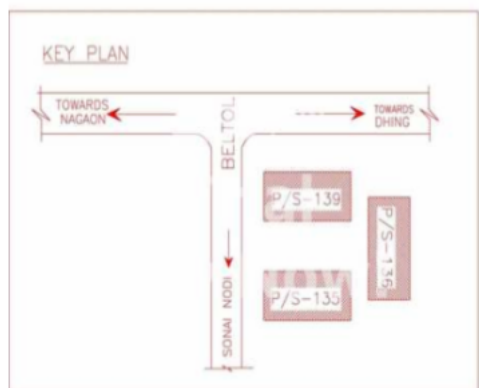

নিৰ্বাচক পঞ্জীয়ন বিষয়াৰ স্বাক্ষৰ

Nazri Naksha

Google Map View

Polling Station Building Front View

ভোটগ্ৰহন কেন্দ্ৰৰ সন্মুখৰ দৃশ্য

Cad View

Key MAP View

1 নাম : মজনুৰ আলী পিতাৰ নাম : চফৰ উদ্দিন ঘৰ নং : 1 বয়স : 52 লিঙ্গ : পুৰুষ	GGY1234577 ফটো উপলব্ধ	2 নাম : আইজুল হক পিতাৰ নাম : চফৰ উদ্দিন ঘৰ নং : 1 বয়স : 47 লিঙ্গ : পুৰুষ	GGY1234599 ফটো উপলব্ধ	3 নাম : ৰোফনাৰা বেগম স্বামীৰ নাম : মজনুৰ আলী ঘৰ নং : 1 বয়স : 46 লিঙ্গ : মহিলা	GGY1234588 ফটো উপলব্ধ
4 নাম : মৰ্জিনা বেগম স্বামীৰ নাম : আইজুল হক ঘৰ নং : 1 বয়স : 45 লিঙ্গ : মহিলা	GGY1234602 ফটো উপলব্ধ	5 নাম : মাইনুল হক পিতাৰ নাম : চফৰ উদ্দিন ঘৰ নং : 1 বয়স : 40 লিঙ্গ : পুৰুষ	GGY1234613 ফটো উপলব্ধ	6 নাম : পাৰবিনা বেগম স্বামীৰ নাম : মাইনুল হক ঘৰ নং : 01 বয়স : 34 লিঙ্গ : মহিলা	GGY0342873 ফটো উপলব্ধ
7 নাম : ৰূপচান আহমেদ পিতাৰ নাম : মজনুৰ আলী ঘৰ নং : 1 বয়স : 25 লিঙ্গ : পুৰুষ	GGY0576884 ফটো উপলব্ধ	8 নাম : ৰাজমনি হুছেইন পিতাৰ নাম : আইজুল হক ঘৰ নং : 1 বয়স : 23 লিঙ্গ : পুৰুষ	ROM0092403 ফটো উপলব্ধ	9 নাম : মুছকান আকতাৰ পিতাৰ নাম : মজনুৰ আলী ঘৰ নং : 1 বয়স : 20 লিঙ্গ : মহিলা	ROM0086546 ফটো উপলব্ধ
10 নাম : ৰমিছা বেগম পিতাৰ নাম : আইজুল হক ঘৰ নং : 1 বয়স : 19 লিঙ্গ : মহিলা	ROM0213280 ফটো উপলব্ধ	11 নাম : ৰৈচুদ্দিন পিতাৰ নাম : চফৰ উদ্দিন ঘৰ নং : 2 বয়স : 43 লিঙ্গ : পুৰুষ	GGY1234635 ফটো উপলব্ধ	12 নাম : মালেহা খাতুন স্বামীৰ নাম : ৰৈচুদ্দিন ঘৰ নং : 2 বয়স : 40 লিঙ্গ : মহিলা	GGY1234646 ফটো উপলব্ধ
13 নাম : ৰমজান আলী পিতাৰ নাম : ৰৈচুদ্দিন ঘৰ নং : 02 বয়স : 23 লিঙ্গ : পুৰুষ	GGY1251602 ফটো উপলব্ধ	14 নাম : ফাতেমা খাতুন পিতাৰ নাম : ৰৈচুদ্দিন ঘৰ নং : 2 বয়স : 21 লিঙ্গ : মহিলা	ROM0214882 ফটো উপলব্ধ	15 নাম : নৰজুল ইছলাম পিতাৰ নাম : চফৰ উদ্দিন ঘৰ নং : 3 বয়স : 55 লিঙ্গ : পুৰুষ	GGY1234657 ফটো উপলব্ধ
16 নাম : মিনাৰা খাতুন স্বামীৰ নাম : নৰজুল ইছলাম ঘৰ নং : 3 বয়স : 50 লিঙ্গ : মহিলা	GGY1234668 ফটো উপলব্ধ	17 নাম : মফিদল ইছলাম পিতাৰ নাম : নৰজুল ইছলাম ঘৰ নং : 3 বয়স : 28 লিঙ্গ : পুৰুষ	GGY0283721 ফটো উপলব্ধ	18 নাম : মফিজ উদ্দিন পিতাৰ নাম : চফৰ উদ্দিন ঘৰ নং : 8 বয়স : 65 লিঙ্গ : পুৰুষ	GGY1234679 ফটো উপলব্ধ
19 নাম : চান বান স্বামীৰ নাম : মফিজ উদ্দিন ঘৰ নং : 8 বয়স : 55 লিঙ্গ : মহিলা	GGY1234680 ফটো উপলব্ধ	20 নাম : চফিকুল ইছলাম পিতাৰ নাম : মফিজ উদ্দিন ঘৰ নং : 8 বয়স : 38 লিঙ্গ : পুৰুষ	GGY1234691 ফটো উপলব্ধ	21 নাম : ৰহিমা খাতুন পিতাৰ নাম : মফিজ উদ্দিন ঘৰ নং : 8 বয়স : 33 লিঙ্গ : মহিলা	GGY0195065 ফটো উপলব্ধ
22 নাম : আছাদুল ইছলাম পিতাৰ নাম : মফিজ উদ্দিন ঘৰ নং : 8 বয়স : 27 লিঙ্গ : পুৰুষ	GGY0324368 ফটো উপলব্ধ	23 নাম : ৰচিদুল ইছলাম পিতাৰ নাম : মফিজ উদ্দিন ঘৰ নং : 8 বয়স : 26 লিঙ্গ : পুৰুষ	GGY0283671 ফটো উপলব্ধ	24 নাম : ৰাছিদা খাতুন স্বামীৰ নাম : চফিকুল ইছলাম ঘৰ নং : 8 বয়স : 26 লিঙ্গ : মহিলা	GGY0307355 ফটো উপলব্ধ
25 নাম : চফৰ উদ্দিন পিতাৰ নাম : মামুদ আলী ঘৰ নং : 5 বয়স : 65 লিঙ্গ : পুৰুষ	GGY1234726 ফটো উপলব্ধ	26 নাম : খুদেজা স্বামীৰ নাম : চফৰ উদ্দিন ঘৰ নং : 5 বয়স : 55 লিঙ্গ : মহিলা	GGY1234737 ফটো উপলব্ধ	27 নাম : চুলেমা খাতুন স্বামীৰ নাম : মহৰ উদ্দিন ঘৰ নং : 05 বয়স : 28 লিঙ্গ : মহিলা	GGY0355248 ফটো উপলব্ধ
28 নাম : মহৰ উদ্দিন পিতাৰ নাম : চফৰ উদ্দিন ঘৰ নং : 5 বয়স : 28 লিঙ্গ : পুৰুষ	GGY0141606 ফটো উপলব্ধ	29 নাম : নাজিবুল ইছলাম পিতাৰ নাম : চফৰ উদ্দিন ঘৰ নং : 5 বয়স : 20 লিঙ্গ : পুৰুষ	ROM0127183 ফটো উপলব্ধ	30 নাম : জামাল উদ্দিন পিতাৰ নাম : ছিদ্দিক ঘৰ নং : 6 বয়স : 66 লিঙ্গ : পুৰুষ	GGY1234748 ফটো উপলব্ধ